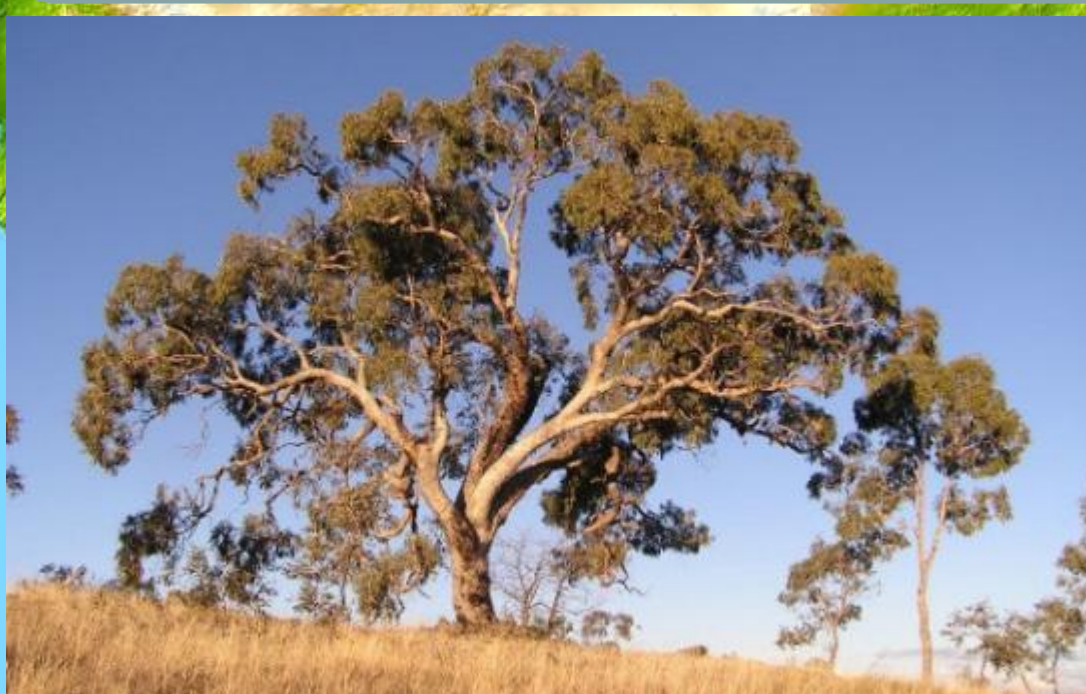

Прочитайте текст.

... Но есть деревья-гиганты. Так, секвойя вечнозеленая достигает 110–112 м в высоту и живет свыше 3000 лет. Толщина ее ствола такая огромная (6–8 м в диаметре), что обхватить его могут только 20 человек, взявшись за руки. Растет она в горах Калифорнии – в США...

Прочитайте текст.

... Самое долгоживущее растение – сосна остистая, обитающая в юго-западных штатах США. Как полагают ученые, возраст некоторых ныне живущих деревьев – 4900–6000 лет...

Прочитайте текст.