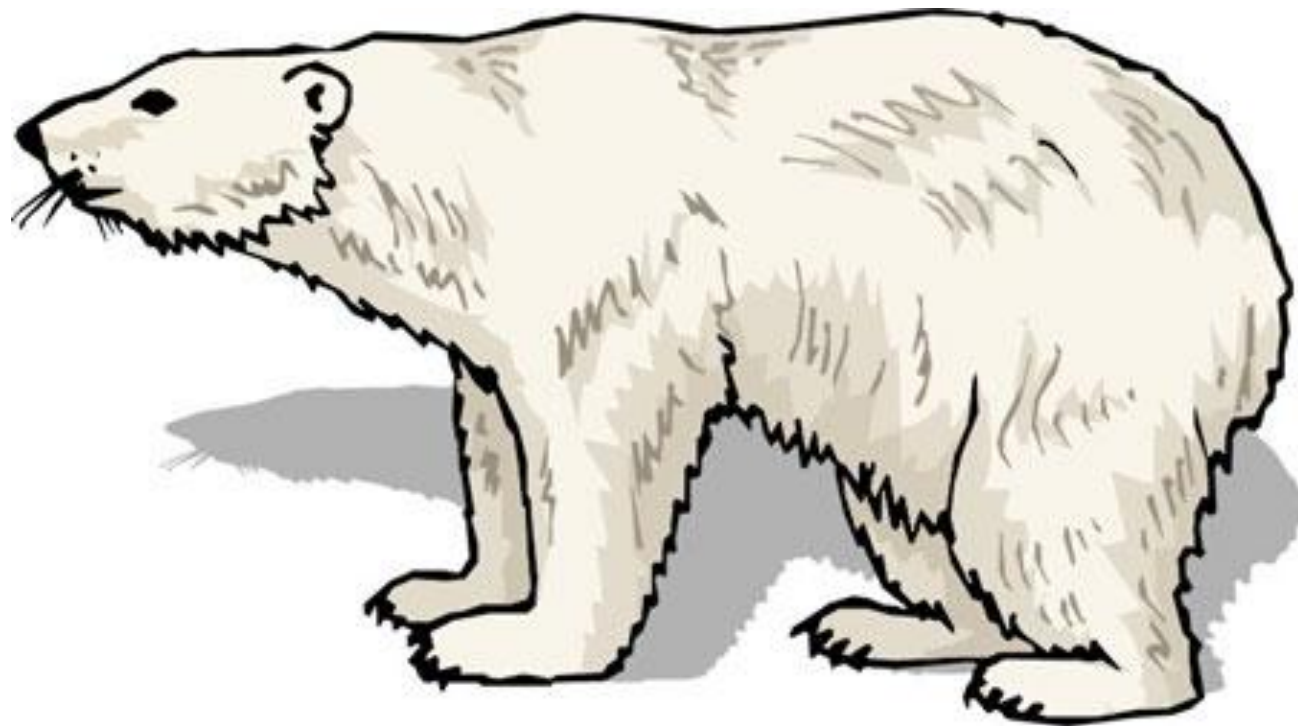

Как нарисовать белого медведя

Белый медведь - один из самых крупных наземных хищников нашей планеты. Длина тела 1,6-3,3 м, масса самцов 400-500 кг (иногда до 750), самок - до 380 кг.

Медведь превосходно плавает и ныряет, заплывает в открытое море на десятки километров. Быстро передвигается по льду. Ведет одиночный образ жизни, но иногда встречаются группы из 2-5 зверей; несколько медведей могут собираться около крупной падали.

Белые медведи охотятся на ластоногих, главным образом, на кольчатую нерпу, морского зайца и гренландского тюленя. Выходят на сушу прибрежных зон островов и материка, охотятся на детенышей моржей, поедают также выбросы моря, падаль, рыбу, птиц и их яйца, реже - грызунов, ягоды, мхи и лишайники.