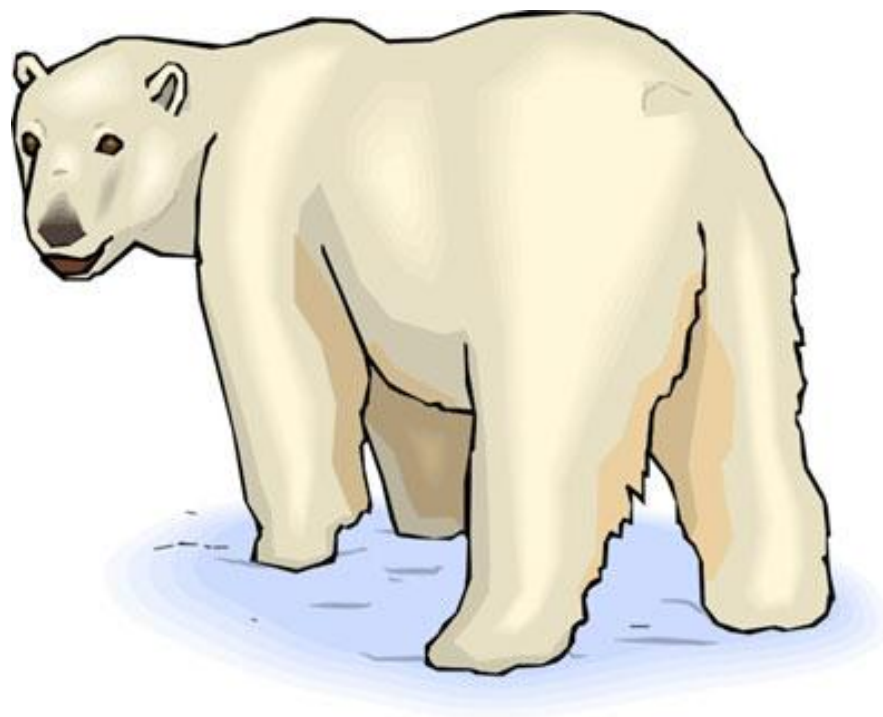

Сайт Елены Берюховой «Школа АБВ»

<http://shkola-abv.ru>