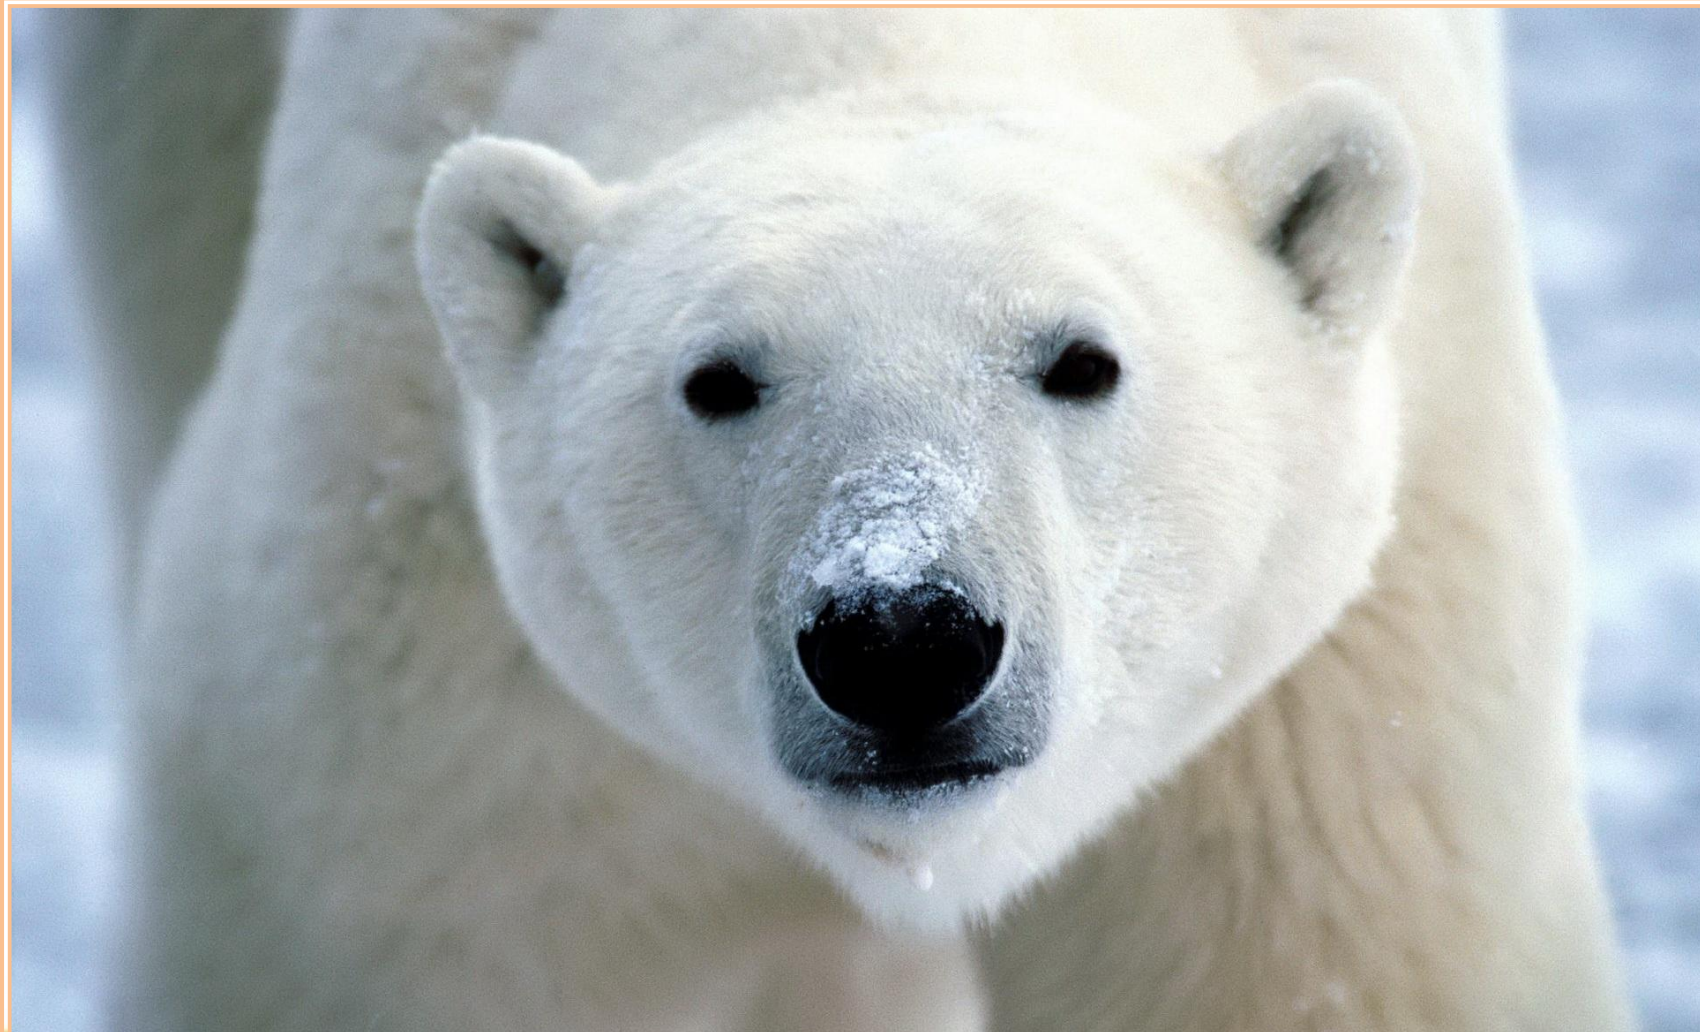

# Как нарисовать белого медведя

**Белый медведь - один из самых крупных наземных хищников нашей планеты. Длина тела 1,6-3,3 м, масса самцов 400-500 кг (иногда до 750), самок - до 380 кг.**

**Медведь превосходно плавает и ныряет, заплывает в открытое море на десятки километров. Быстро передвигается по льду. Ведет одиночный образ жизни, но иногда встречаются группы из 2-5 зверей; несколько медведей могут собираться около крупной падали.**

**Белые медведи охотятся на ластоногих, главным образом, на кольчатую нерпу, морского зайца и гренландского тюленя. Выходят на сушу прибрежных зон островов и материка, охотятся на детенышей моржей, поедают также выбросы моря, падаль, рыбу, птиц и их яйца, реже - грызунов, ягоды, мхи и лишайники.**