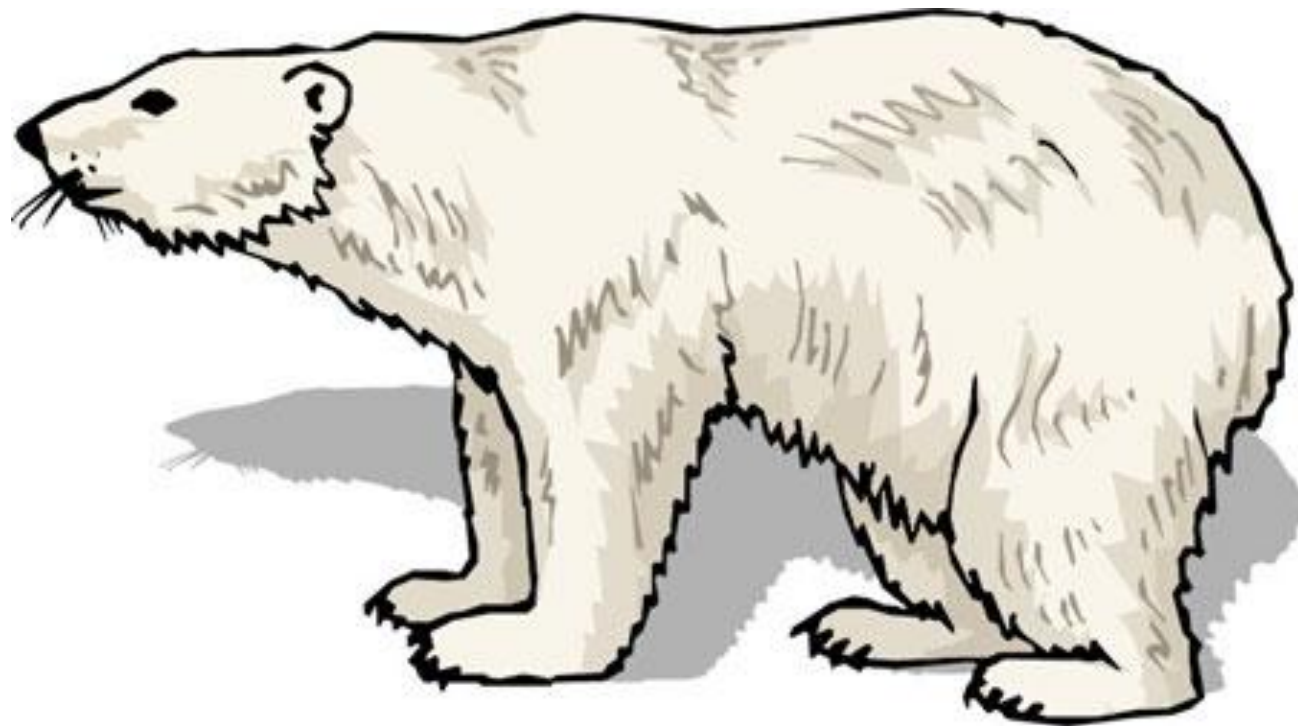

# Как нарисовать белого медведя

**Белый медведь - один из самых крупных наземных хищников нашей планеты. Длина тела 1,6-3,3 м, масса самцов 400-500 кг (иногда до 750), самок - до 380 кг.**

**Медведь превосходно плавает и ныряет, заплывает в открытое море на десятки километров. Быстро передвигается по льду. Ведет одиночный образ жизни, но иногда встречаются группы из 2-5 зверей; несколько медведей могут собираться около крупной падали.**

**Белые медведи охотятся на ластоногих, главным образом, на кольчатую нерпу, морского зайца и гренландского тюленя. Выходят на сушу прибрежных зон островов и материка, охотятся на детенышей моржей, поедают также выбросы моря, падаль, рыбу, птиц и их яйца, реже - грызунов, ягоды, мхи и лишайники.**