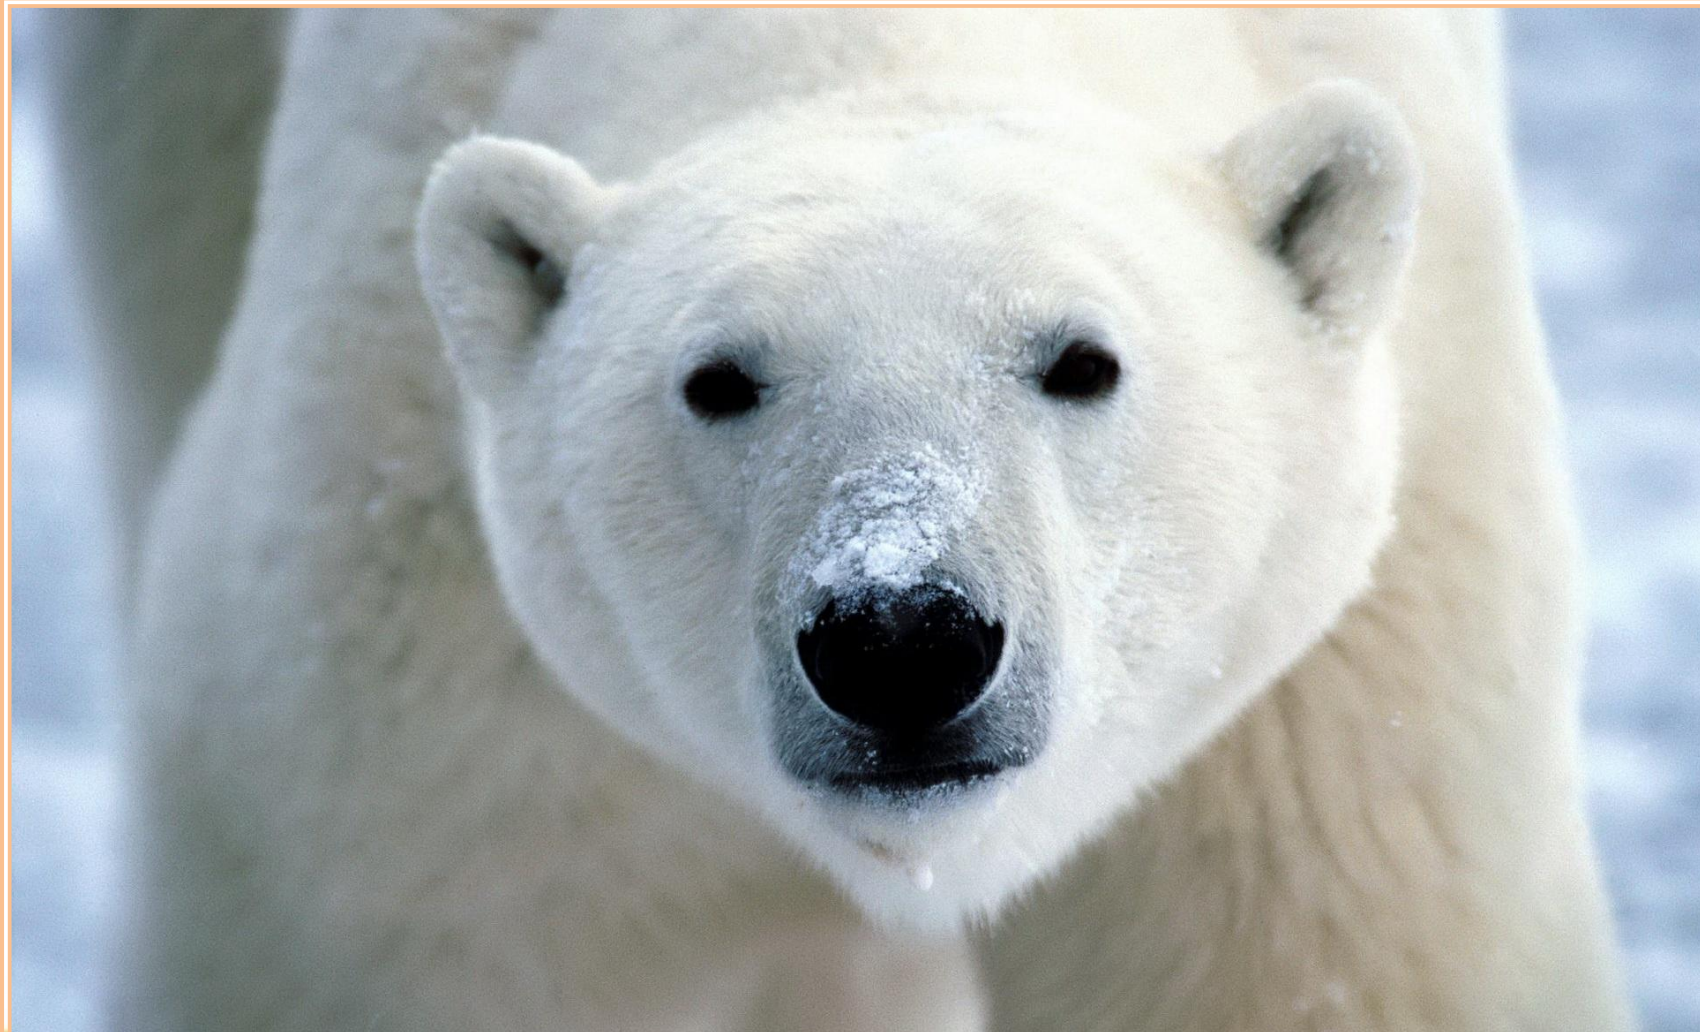

Как нарисовать белого медведя

Белый медведь - один из самых крупных наземных хищников нашей планеты. Длина тела 1,6-3,3 м, масса самцов 400-500 кг (иногда до 750), самок - до 380 кг.

Медведь превосходно плавает и ныряет, заплывает в открытое море на десятки километров. Быстро передвигается по льду. Ведет одиночный образ жизни, но иногда встречаются группы из 2-5 зверей; несколько медведей могут собираться около крупной падали.

Белые медведи охотятся на ластоногих, главным образом, на кольчатую нерпу, морского зайца и гренландского тюленя. Выходят на сушу прибрежных зон островов и материка, охотятся на детенышей моржей, поедают также выбросы моря, падаль, рыбу, птиц и их яйца, реже - грызунов, ягоды, мхи и лишайники.