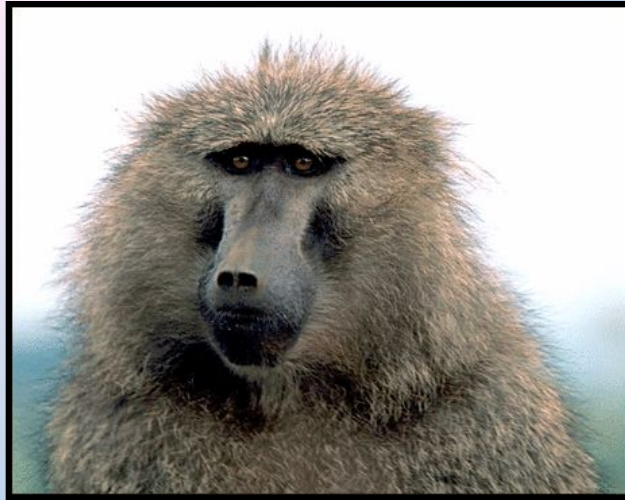

Как животные видят мир?

*Для каждого живого существа мир выглядит
по-разному!*

Глазами ты видишь всё вокруг.
Это называется зрением.

Цвет глаз у человека бывает разным:

Карий,
Голубой,
Серый,
Зелёный

А у тебя какого цвета глаза?

Глаза есть у

ЖИВОТНЫХ

ПТИЦ

НАСЕКОМЫХ

РЫБ

Но зрение у всех разное

Большинство млекопитающих не отличают **красный** цвет от **зеленого**.

А вот для человека, обезьяны, мыши цветковое зрение часто бывает спасительно.

Красную ягоду можно есть; **зеленая** несъедобна.
Золотистое зерно поспело; **зеленое** нет.

Для мышонка, как и для нас, помидоры полыхают аппетитным красным цветом.

Для кошки, равнодушной к помидорам, это - уныло-серые наросты, пылящиеся среди листвы.

Разве можно их есть?

У пауков-скакунов восемь глаз. Два больших и шесть маленьких.

Большие глаза следят за добычей, оставаясь неподвижными

А маленькие расположены так, что паук замечает всё происходящее сзади и сверху.