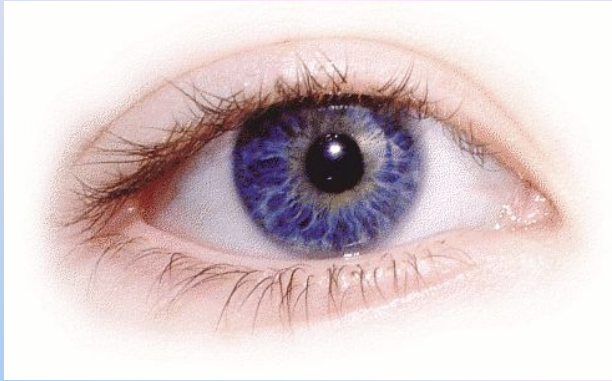

Как животные видят мир?

*Для каждого живого существа мир выглядит
по-разному!*

Глазами ты видишь всё вокруг.
Это называется зрением.

Цвет глаз у человека бывает разным:

Карий,
Голубой,
Серый,
Зелёный

А у тебя какого цвета глаза?

Глаза есть у

ЖИВОТНЫХ

ПТИЦ

НАСЕКОМЫХ

РЫБ

Но зрение у всех разное

Большинство млекопитающих не отличают **красный** цвет от **зеленого**.

А вот для человека, обезьяны, мыши цветковое зрение часто бывает спасительно.

И ловят мелких грызунов «на слух».

Крупные глаза **мух** состоят из множества маленьких глазок - фасеток. Каждая фасетка воспринимает лишь часть изображения.

Части складываются в одну картину, и муха видит «мозаичное панно» окружающего мира.

У древнейших обитателей Земли **крабов** стебельчатые глаза.

глаза

Они различают не только цвет, но и форму предметов.

У *хамелеона* глаза могут вращаться в разные стороны.

Они видит одновременно две картины: вкусную муху впереди и хищную птицу позади.