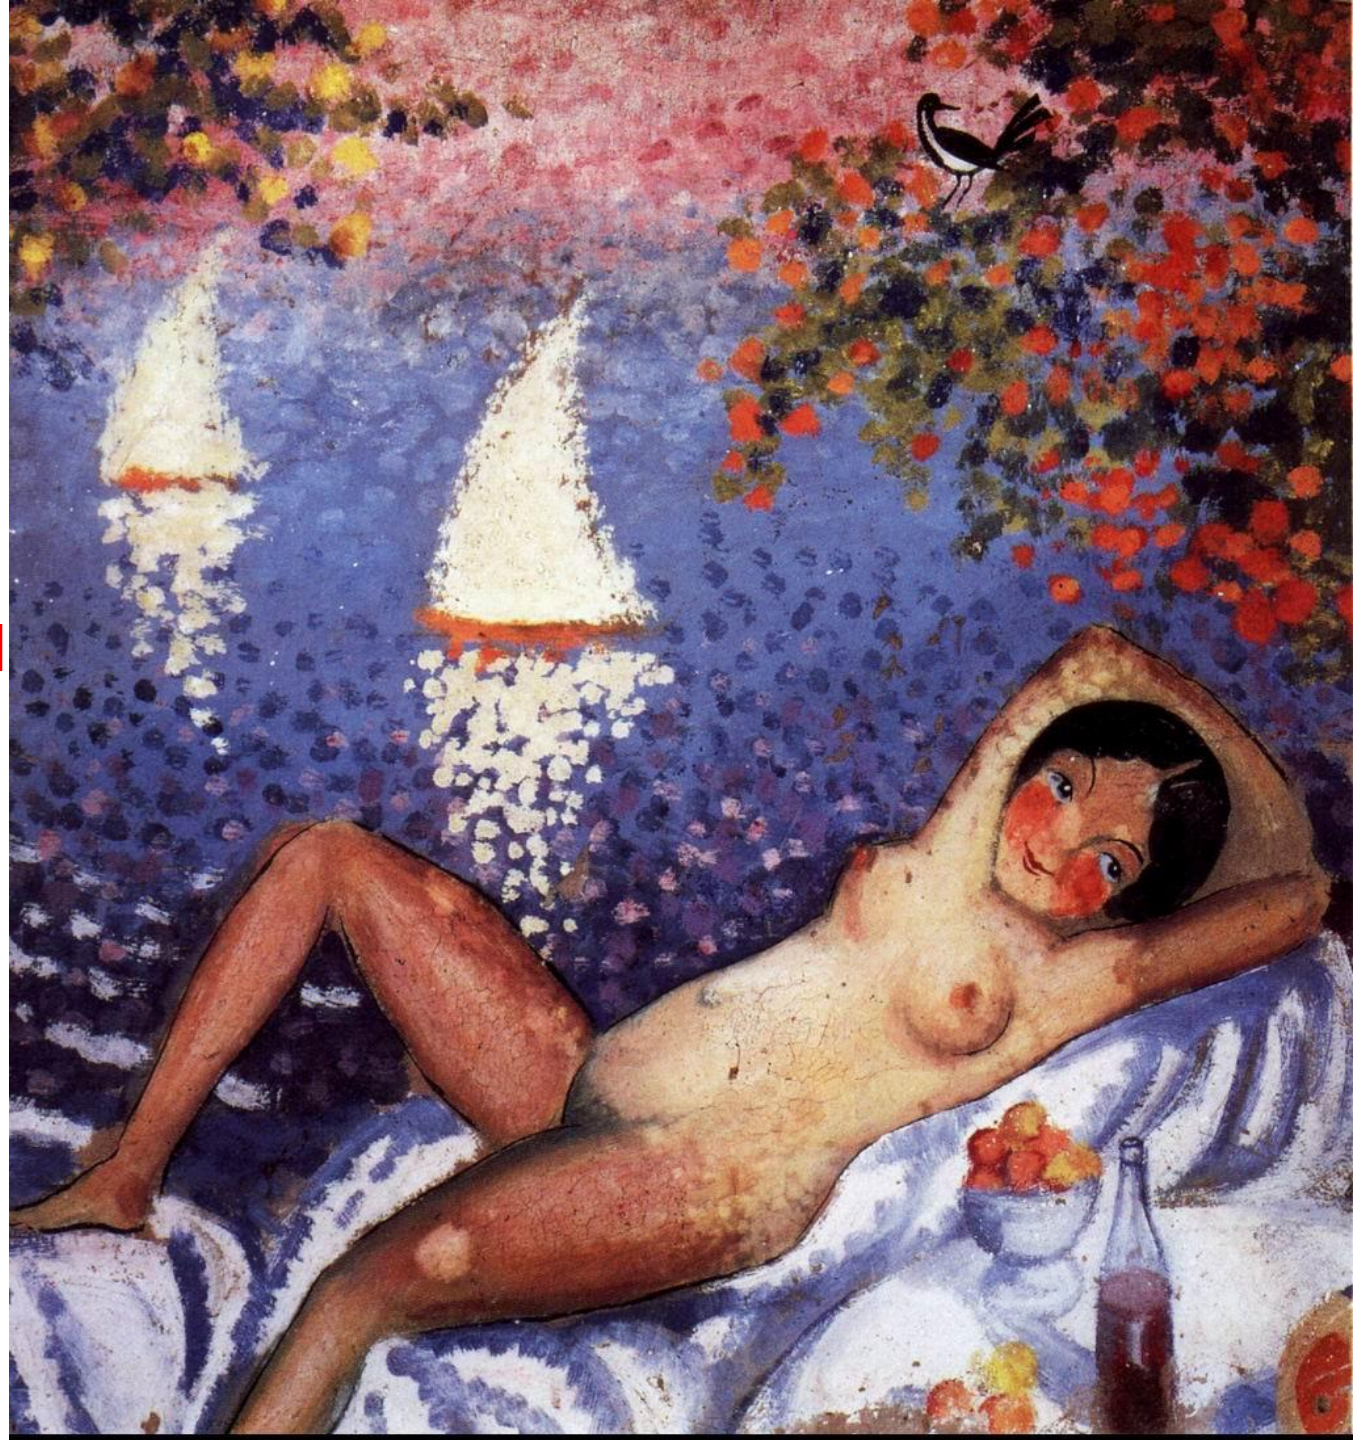

Сальвадор

Дали

(1904-1990)

Кубистический автопортрет

Венера и Амурчики

Порт- Альгер

**Обнажённая
на фоне
пейзажа**

**Атавистические
руины после
дождя**

**Корзина
с хлебом**

**Молодая
женщина,
увиденная со
спины**

Купальщик

Молодые женщины

**Портрет моей
кузины**

**Ретроспективный
бюст женщины
(Раскрашенный фарфор)**

**Бюст Джеллы
Ллойд
(Раскрашенный гипс)**

Галлюцинация тореадора

**Сон, навеянный
полётом пчелы
вокруг граната,
за миг до
пробуждения**

**Явление лица
Афродиты
Книдской на
фоне пейзажа**

Тлеющая птица

**Женщина с
головой из роз**

Поэзия Америки

Мадонна Порт-Льигата

**Призрак
Вермера
Делфтского,
способный
послужить
столом...**

**Лицо Мэй Уэст
(использованное в
качестве
сюрреалистической
комнаты)**

Христос святого Хуана де ла Крус

Геологическое становление