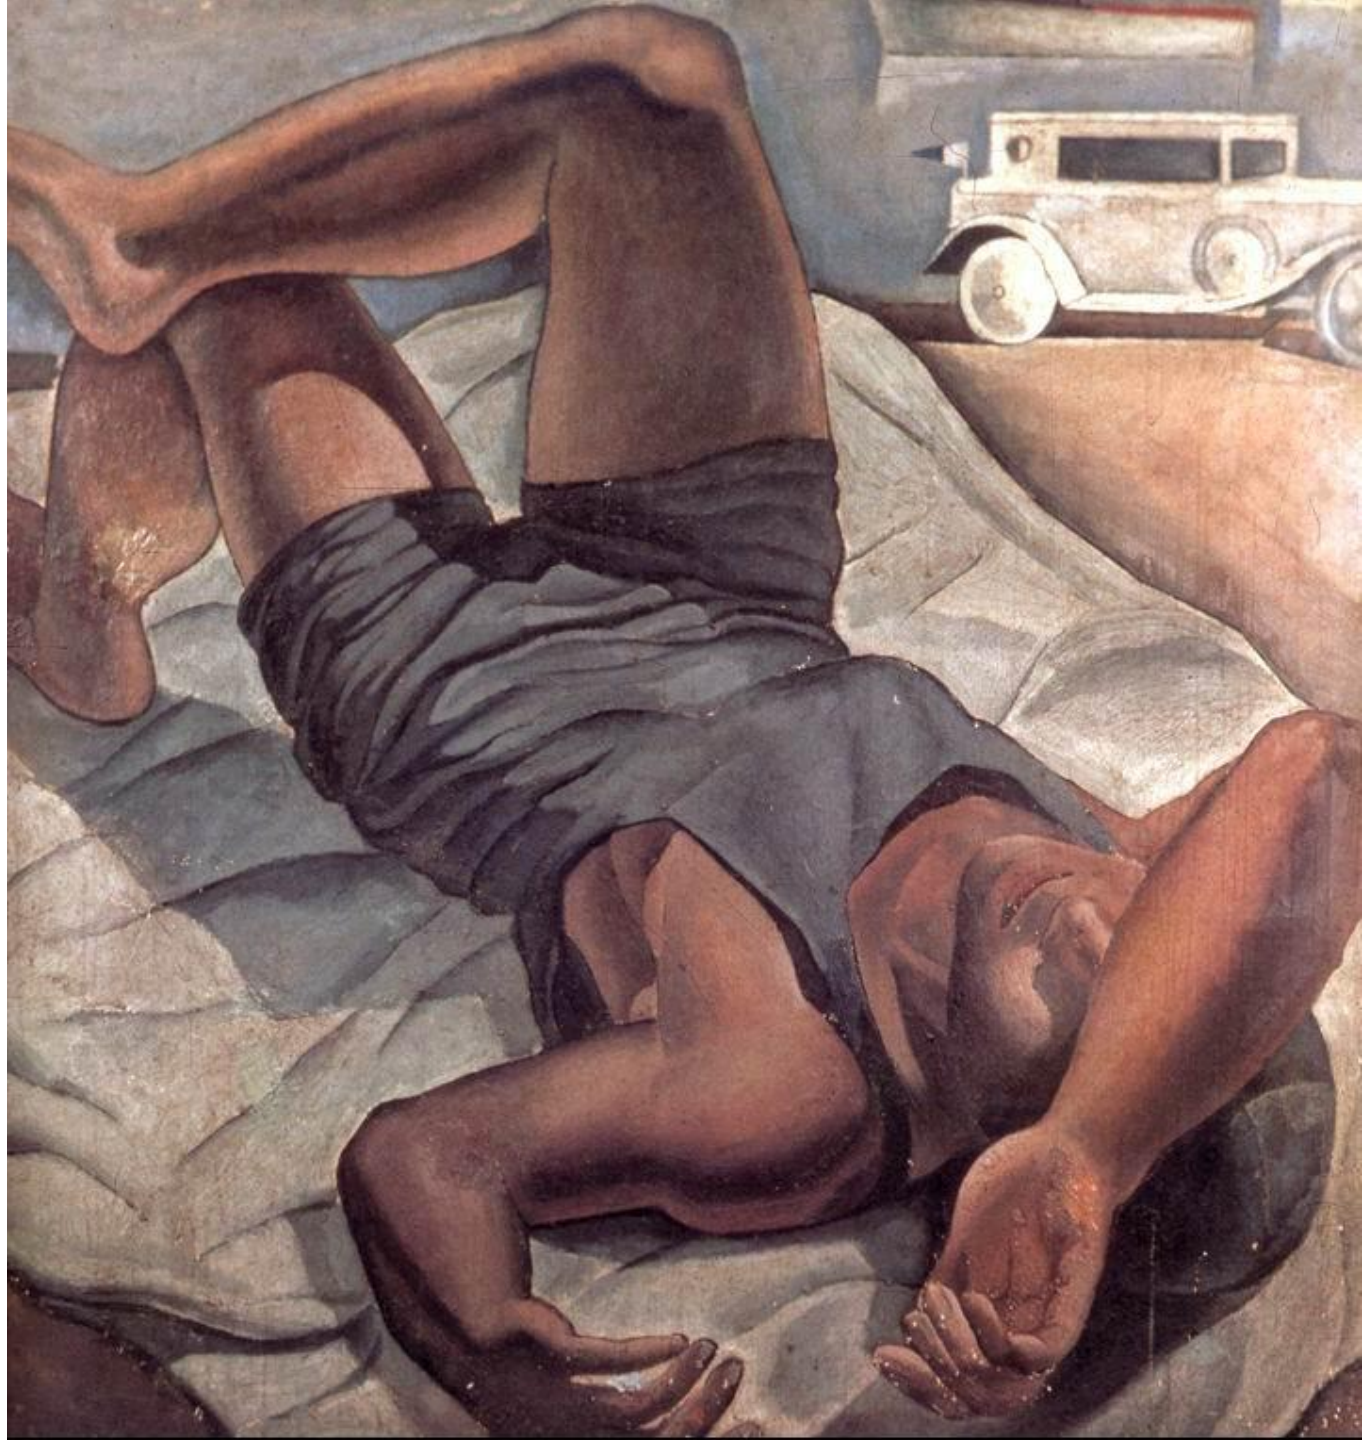

Сальвадор

Дали

(1904-1990)

Кубистический автопортрет

Венера и Амурчики

Порт- Альгер

**Обнажённая
на фоне
пейзажа**

**Атавистические
руины после
дождя**

**Корзина
с хлебом**

**Молодая
женщина,
увиденная со
спины**

Купальщик

Молодые женщины

**Портрет моей
кузины**

**Ретроспективный
бюст женщины
(Раскрашенный фарфор)**

**Бюст Джеллы
Ллойд
(Раскрашенный гипс)**

Галлюцинация тореадора

**Сон, навеянный
полётом пчелы
вокруг граната,
за миг до
пробуждения**

**Явление лица
Афродиты
Книдской на
фоне пейзажа**

Тлеющая птица

**Женщина с
головой из роз**

Поэзия Америки

Мадонна Порт-Льигата