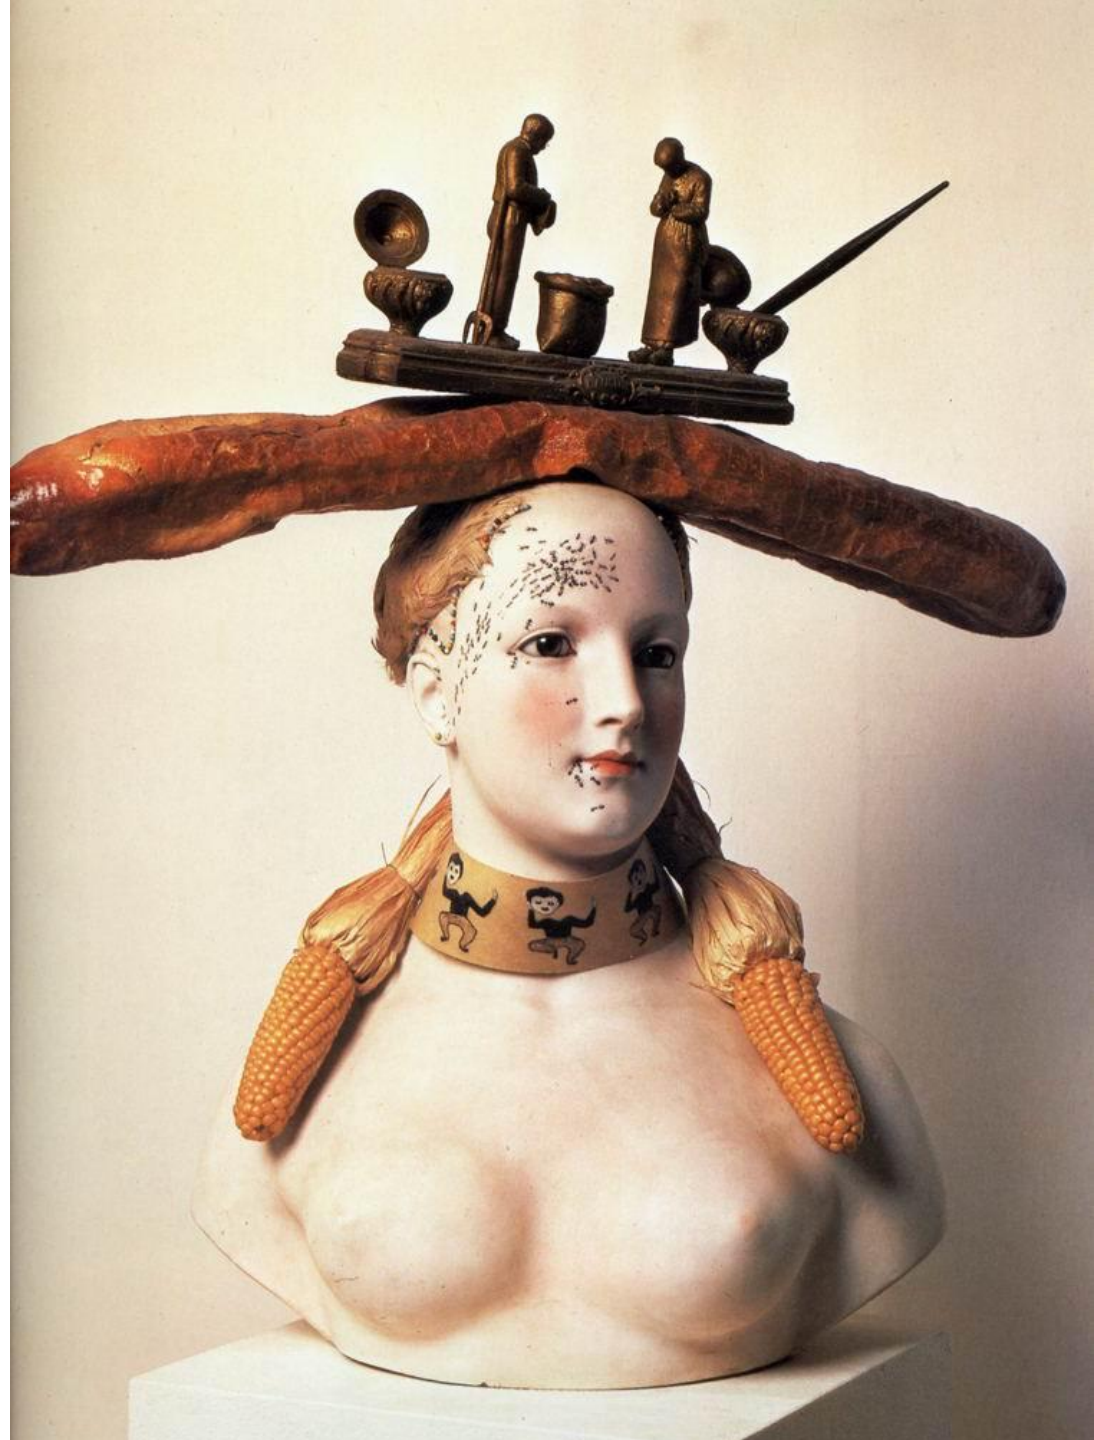

Сальвадор

Дали

(1904-1990)

Кубистический автопортрет

Венера и Амурчики

Порт- Альгер

**Обнажённая
на фоне
пейзажа**

**Атавистические
руины после
дождя**

**Корзина
с хлебом**

**Молодая
женщина,
увиденная со
спины**

Купальщик

Молодые женщины

**Портрет моей
кузины**

**Ретроспективный
бюст женщины
(Раскрашенный фарфор)**

**Бюст Джеллы
Ллойд
(Раскрашенный гипс)**

Галлюцинация тореадора

**Сон, навеянный
полётом пчелы
вокруг граната,
за миг до
пробуждения**

**Явление лица
Афродиты
Книдской на
фоне пейзажа**

Тлеющая птица

**Женщина с
головой из роз**

Поэзия Америки

Мадонна Порт-Льигата