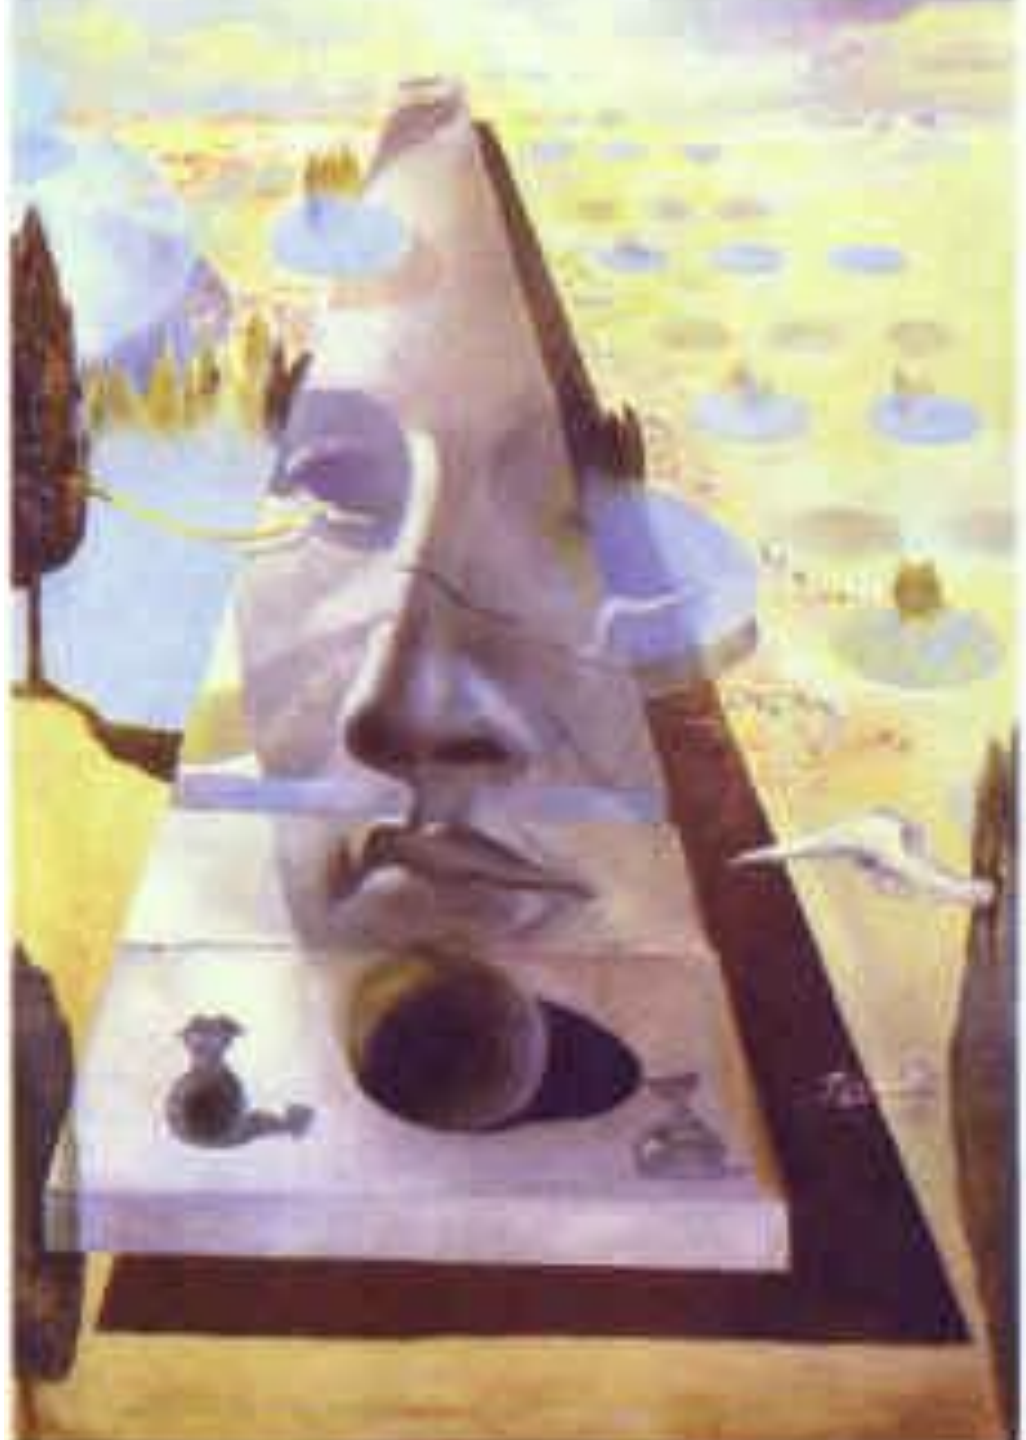

Сальвадор

Дали

(1904-1990)

Кубистический автопортрет

Венера и Амурчики

Порт- Альгер

**Обнажённая
на фоне
пейзажа**

**Атавистические
руины после
дождя**

**Корзина
с хлебом**

**Молодая
женщина,
увиденная со
спины**

Купальщик

Молодые женщины

**Портрет моей
кузины**

**Ретроспективный
бюст женщины
(Раскрашенный фарфор)**

**Бюст Джеллы
Ллойд
(Раскрашенный гипс)**

Галлюцинация тореадора

**Сон, навеянный
полётом пчелы
вокруг граната,
за миг до
пробуждения**

**Явление лица
Афродиты
Книдской на
фоне пейзажа**

Тлеющая птица

**Женщина с
головой из роз**

Поэзия Америки

Мадонна Порт-Льигата

**Призрак
Вермера
Делфтского,
способный
послужить
столом...**

**Лицо Мэй Уэст
(использованное в
качестве
сюрреалистической
комнаты)**

Христос святого Хуана де ла Крус

Геологическое становление