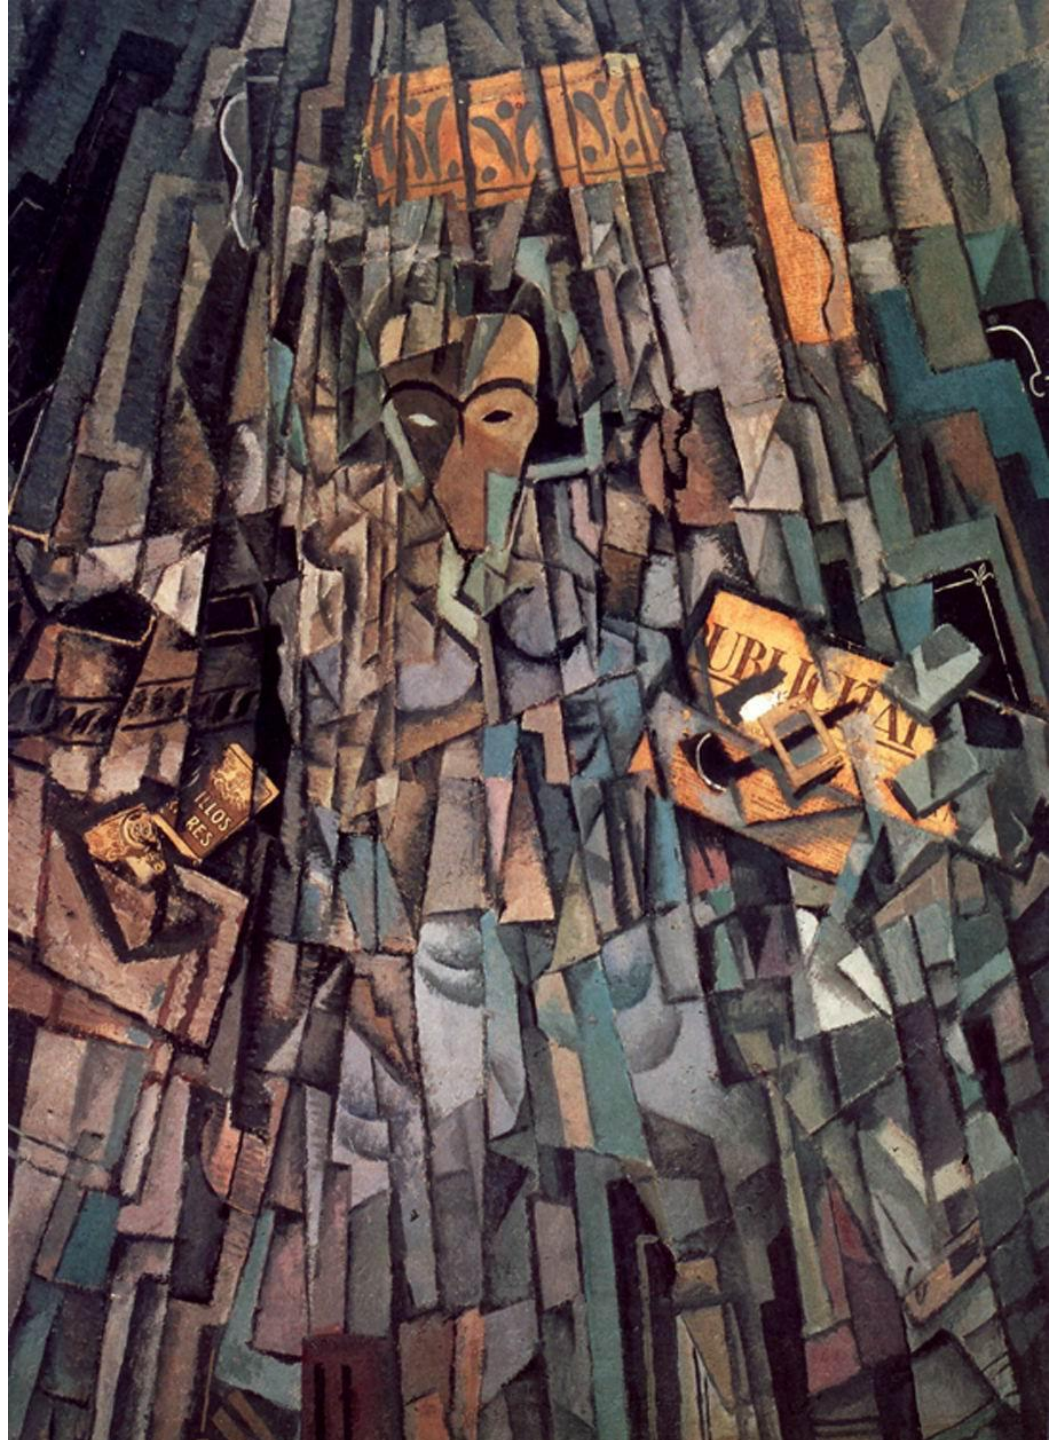

Сальвадор

Дали

(1904-1990)

Кубистический автопортрет

Венера и Амурчики

Порт- Альгер

**Обнажённая
на фоне
пейзажа**

**Атавистические
руины после
дождя**

**Корзина
с хлебом**

**Молодая
женщина,
увиденная со
спины**

Купальщик

Молодые женщины

**Портрет моей
кузины**

**Ретроспективный
бюст женщины
(Раскрашенный фарфор)**

**Бюст Джеллы
Ллойд
(Раскрашенный гипс)**

Галлюцинация тореадора

**Сон, навеянный
полётом пчелы
вокруг граната,
за миг до
пробуждения**

**Явление лица
Афродиты
Книдской на
фоне пейзажа**

Тлеющая птица

**Женщина с
головой из роз**

Поэзия Америки

Мадонна Порт-Льигата

**Призрак
Вермера
Делфтского,
способный
послужить
столом...**

**Лицо Мэй Уэст
(использованное в
качестве
сюрреалистической
комнаты)**

Христос святого Хуана де ла Крус

Геологическое становление