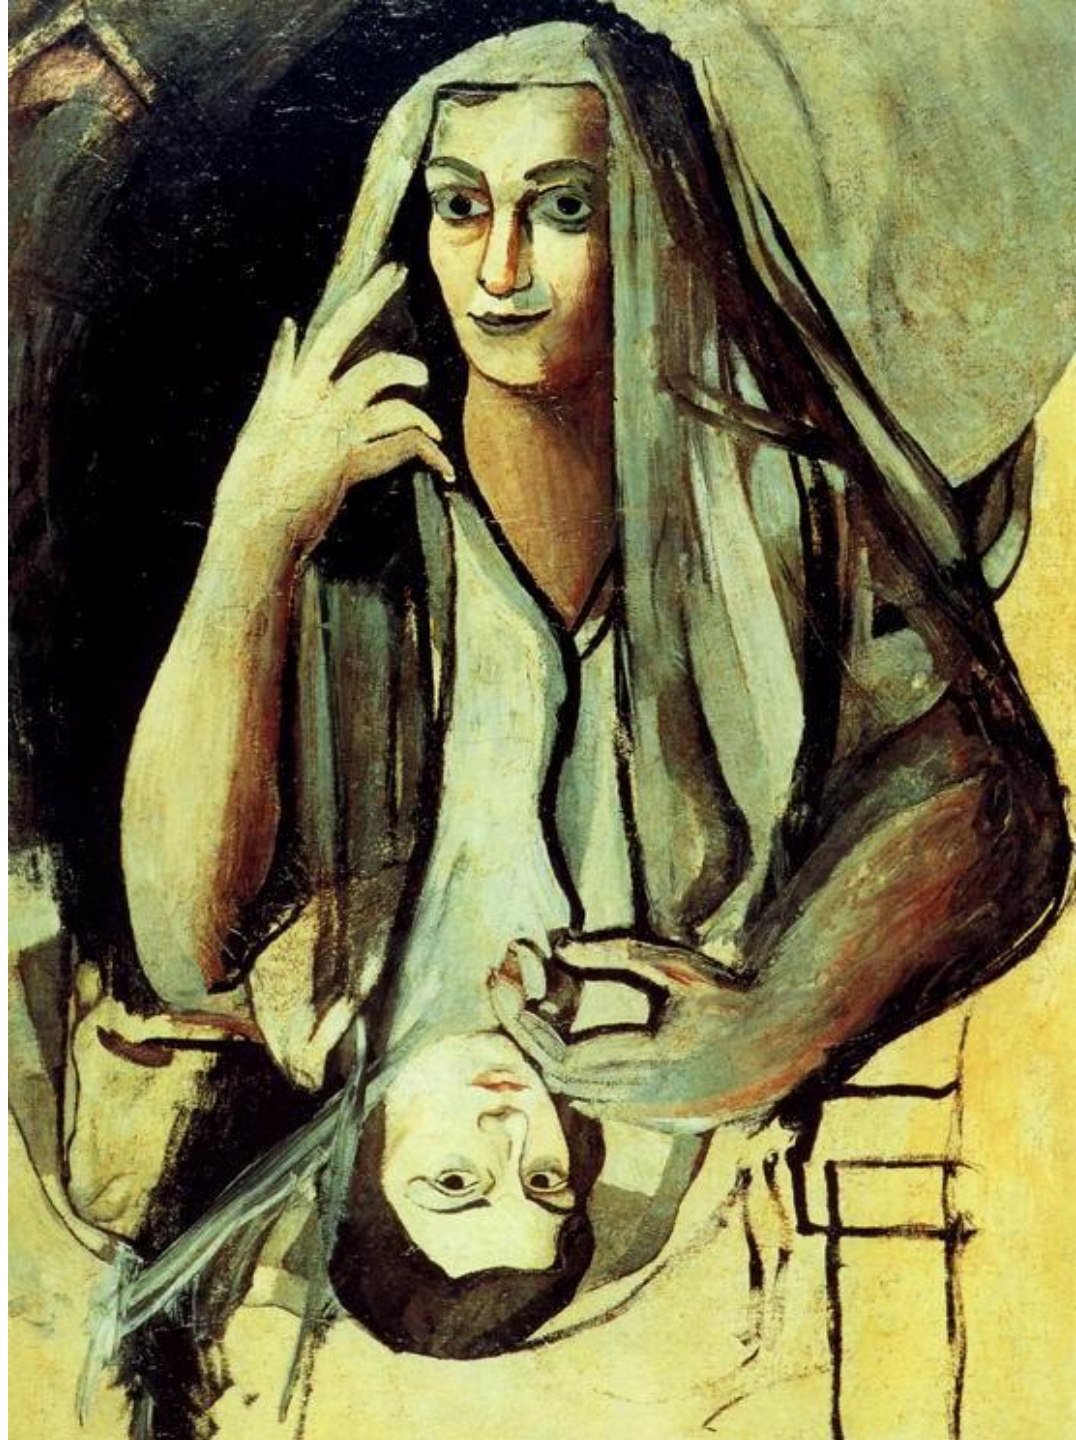

Сальвадор

Дали

(1904-1990)

Кубистический автопортрет

Венера и Амурчики

Порт- Альгер

**Обнажённая
на фоне
пейзажа**

**Атавистические
руины после
дождя**

**Корзина
с хлебом**

**Молодая
женщина,
увиденная со
спины**

Купальщик

Молодые женщины

**Портрет моей
кузины**

**Ретроспективный
бюст женщины
(Раскрашенный фарфор)**

**Бюст Джеллы
Ллойд
(Раскрашенный гипс)**

Галлюцинация тореадора

**Сон, навеянный
полётом пчелы
вокруг граната,
за миг до
пробуждения**

**Явление лица
Афродиты
Книдской на
фоне пейзажа**

Тлеющая птица

**Женщина с
головой из роз**

Поэзия Америки

Мадонна Порт-Льигата

**Призрак
Вермера
Делфтского,
способный
послужить
столом...**

**Лицо Мэй Уэст
(использованное в
качестве
сюрреалистической
комнаты)**

Христос святого Хуана де ла Крус

Геологическое становление