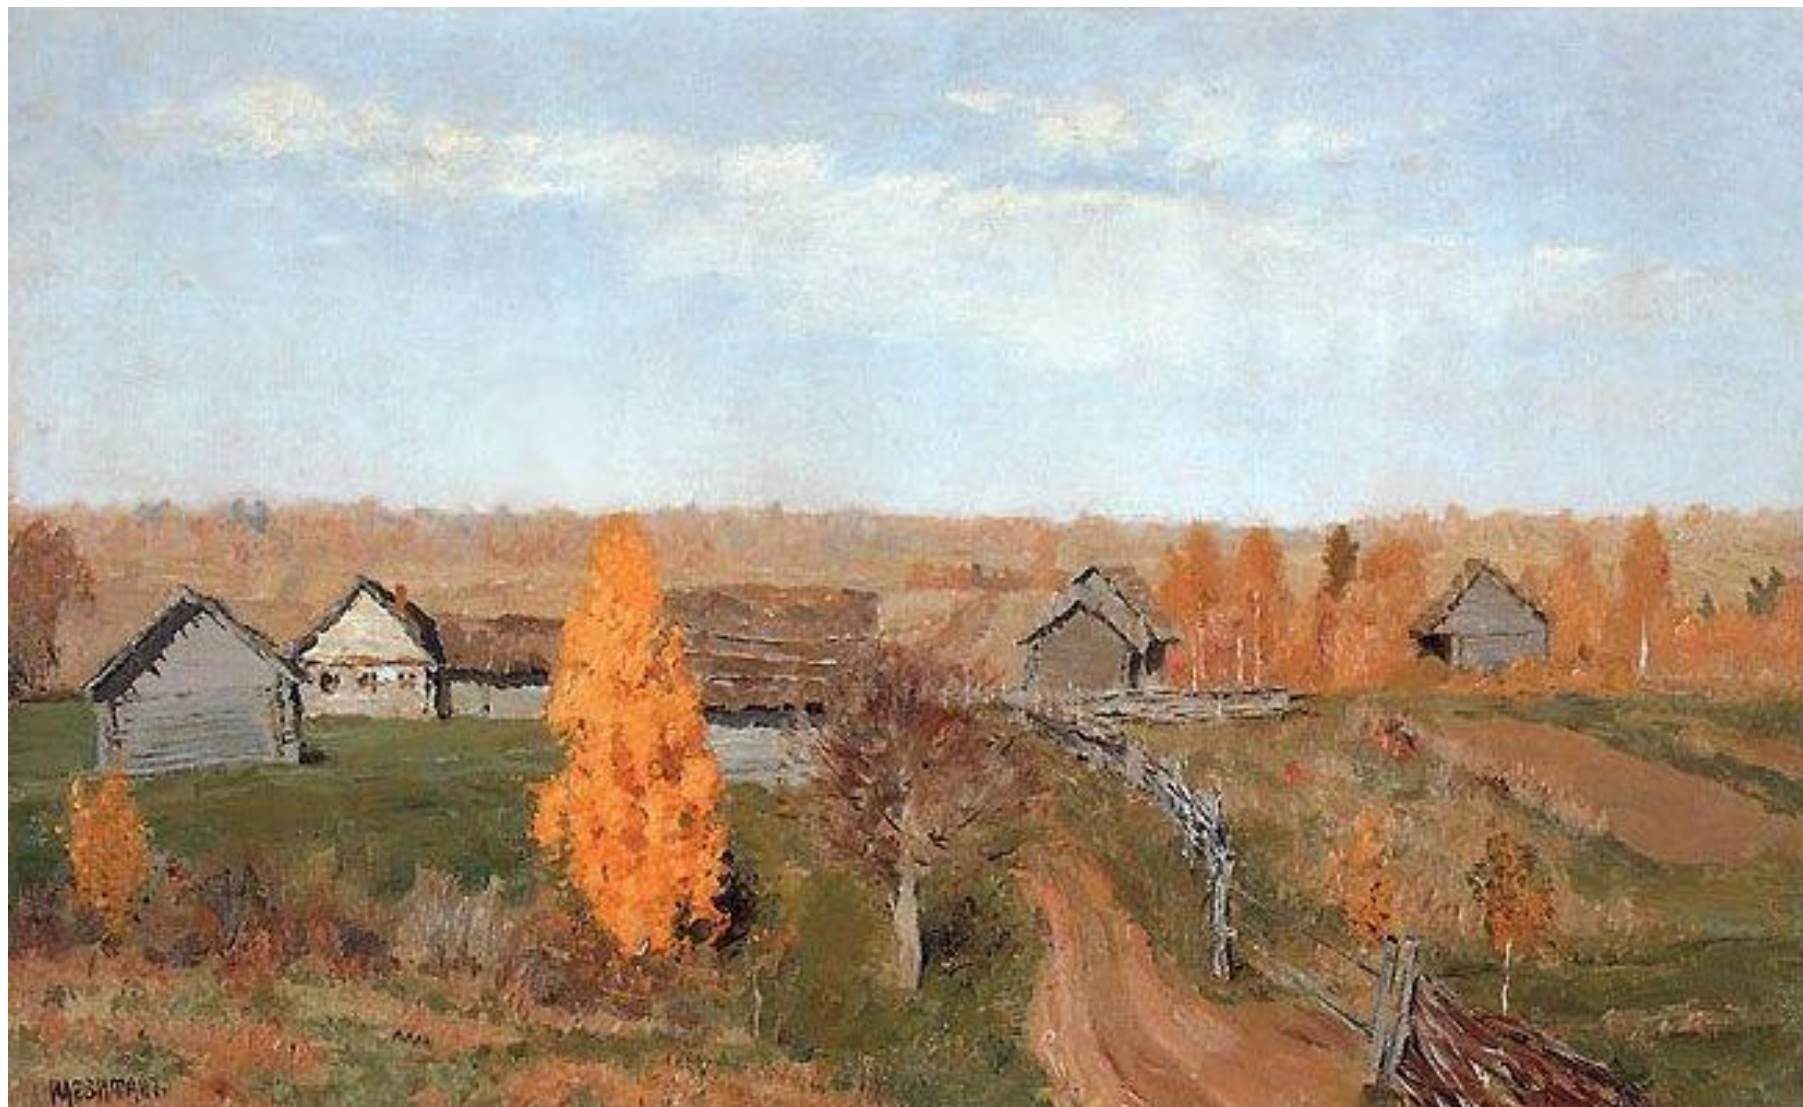

Левитан

(1860-1900)

Реалистический пейзаж

Исаак Ильич Левитан

Март

Летний вечер. Река

Берёзовая роща

Берег моря. Крым

Золотая осень

Пасека

Вечерний звон

Мостик. Саввинская слобода

Деревня зимой

Владимирка

Горная цепь. Монблан

Золотая осень. Слободка

На Волге

Тихая обитель

Ненюфары

Над вечным покоем

У реки

Сенокос

Деревня на берегу реки

Дом с раkitником