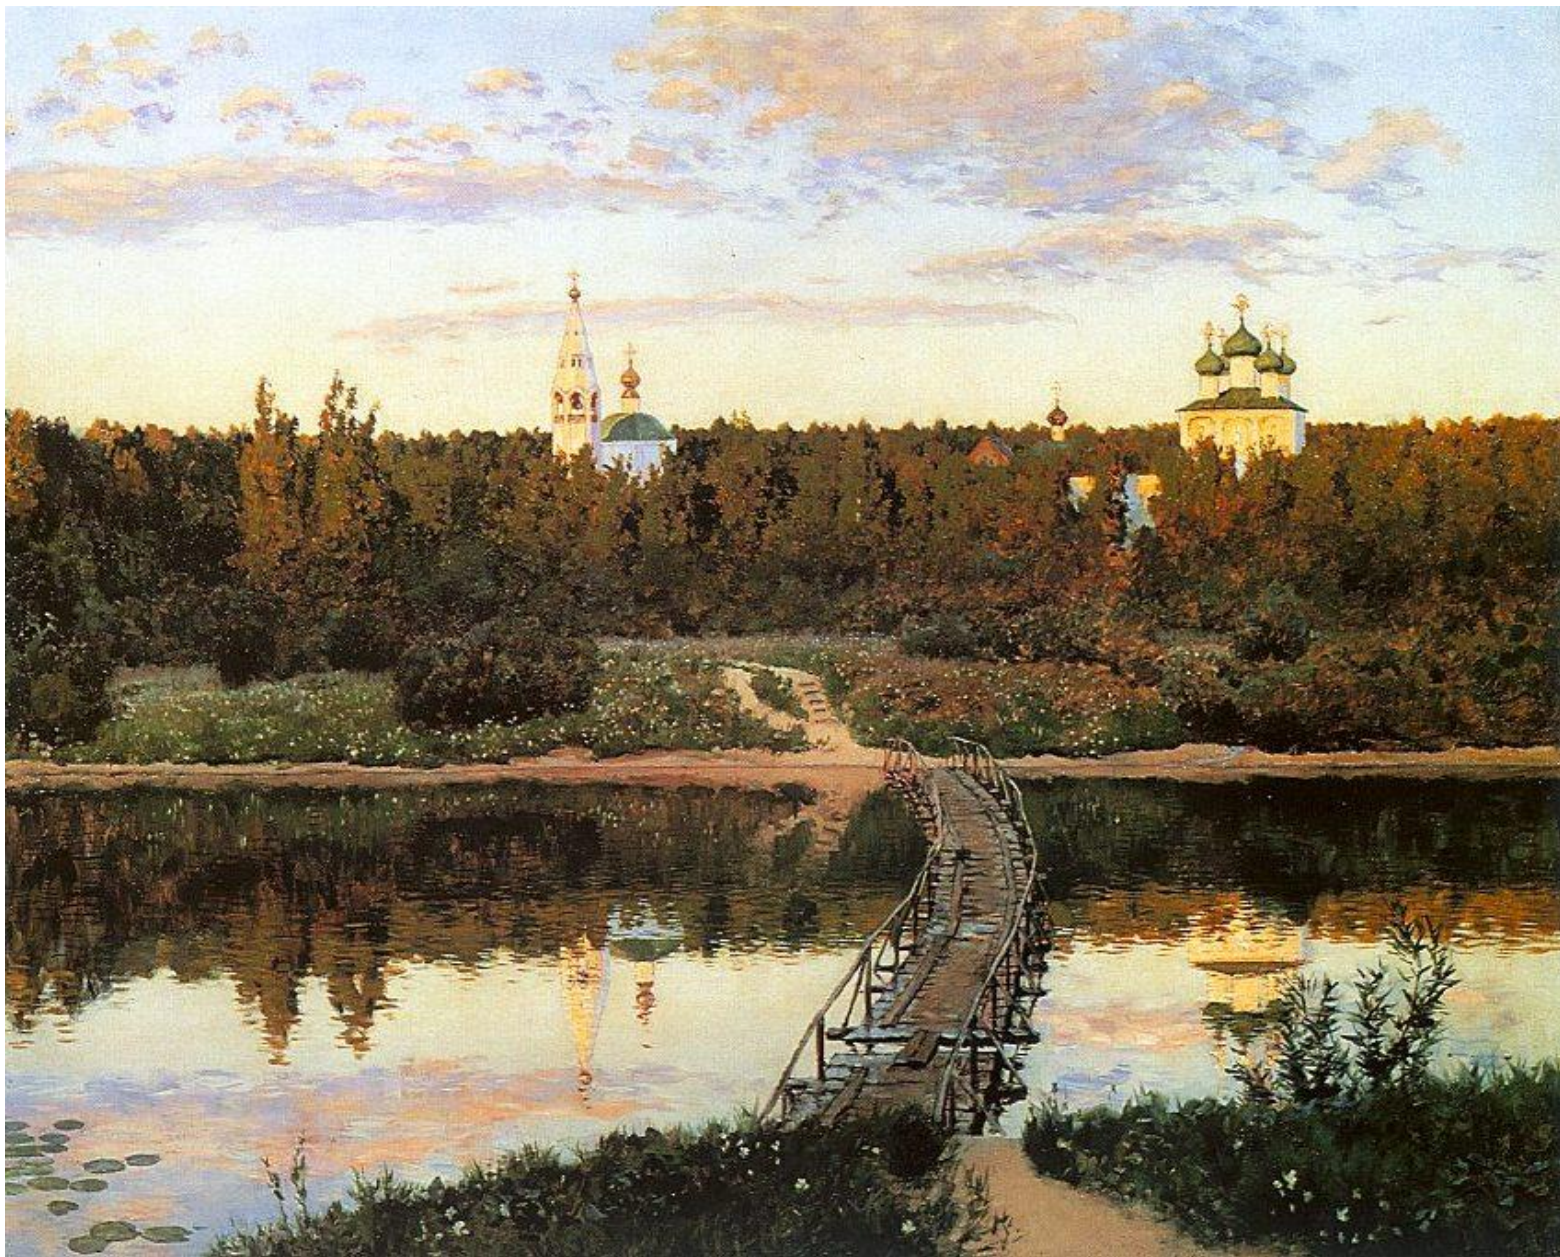

Левитан

(1860-1900)

Реалистический пейзаж

Исаак Ильич Левитан

Март

Летний вечер. Река

Берёзовая роща

Берег моря. Крым

Золотая осень

Пасека

Вечерний звон

Мостик. Саввинская слобода

Деревня зимой

Владимирка

Горная цепь. Монблан

Золотая осень. Слободка

На Волге

Тихая обитель

Ненюфары

Над вечным покоем

У реки

Сенокос

Деревня на берегу реки

Дом с раkitником