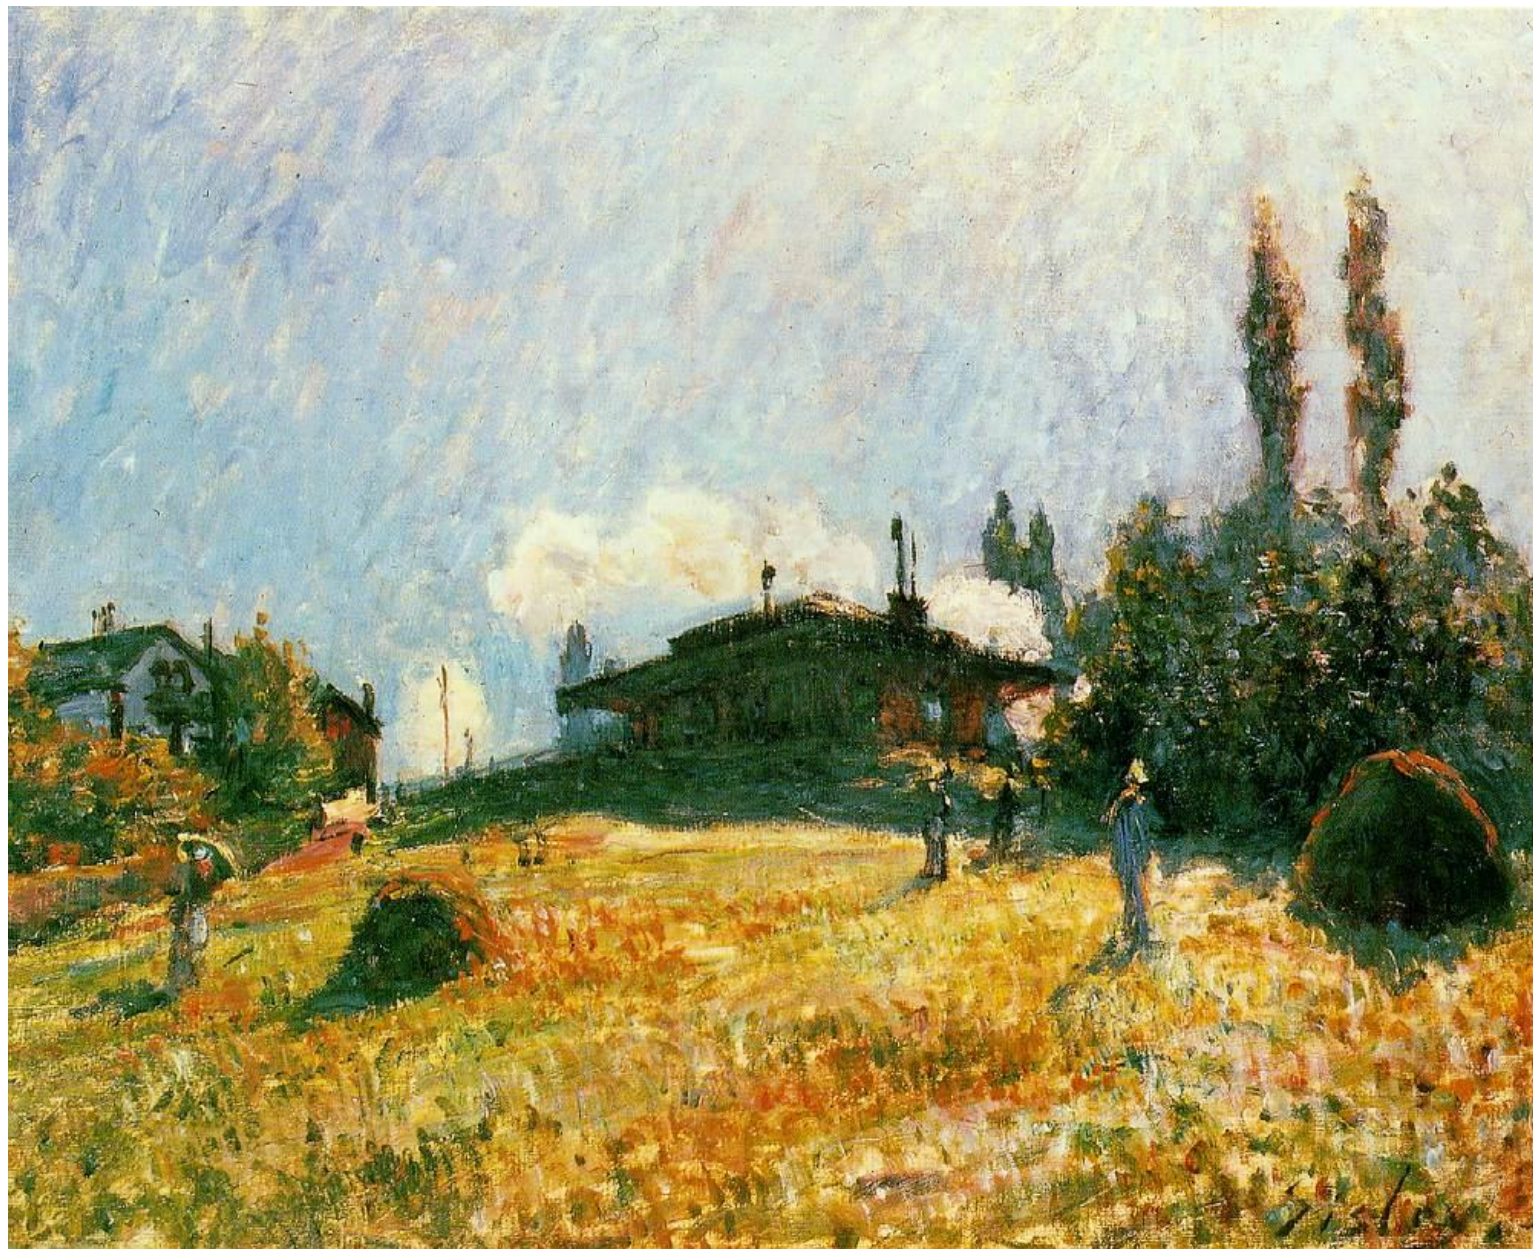

Альфред Сислей

(1839-1899)

Импрессионизм

Деревня на берегу Сены

Мост в Аржантёе

Дорожка сада в Лувесьенне

Снег в Лувесьенне

Сена в Буживале зимой

Осень: Берега Сены около Буживаля

Весна

Наводнение в Порт-Марли

Станция в Севре

Канал Луан в Море

Море-сюр-Луан

Мельница Прованше в Море

Дорога через лес в Роше-Курто, лето

Фруктовый сад. Весна