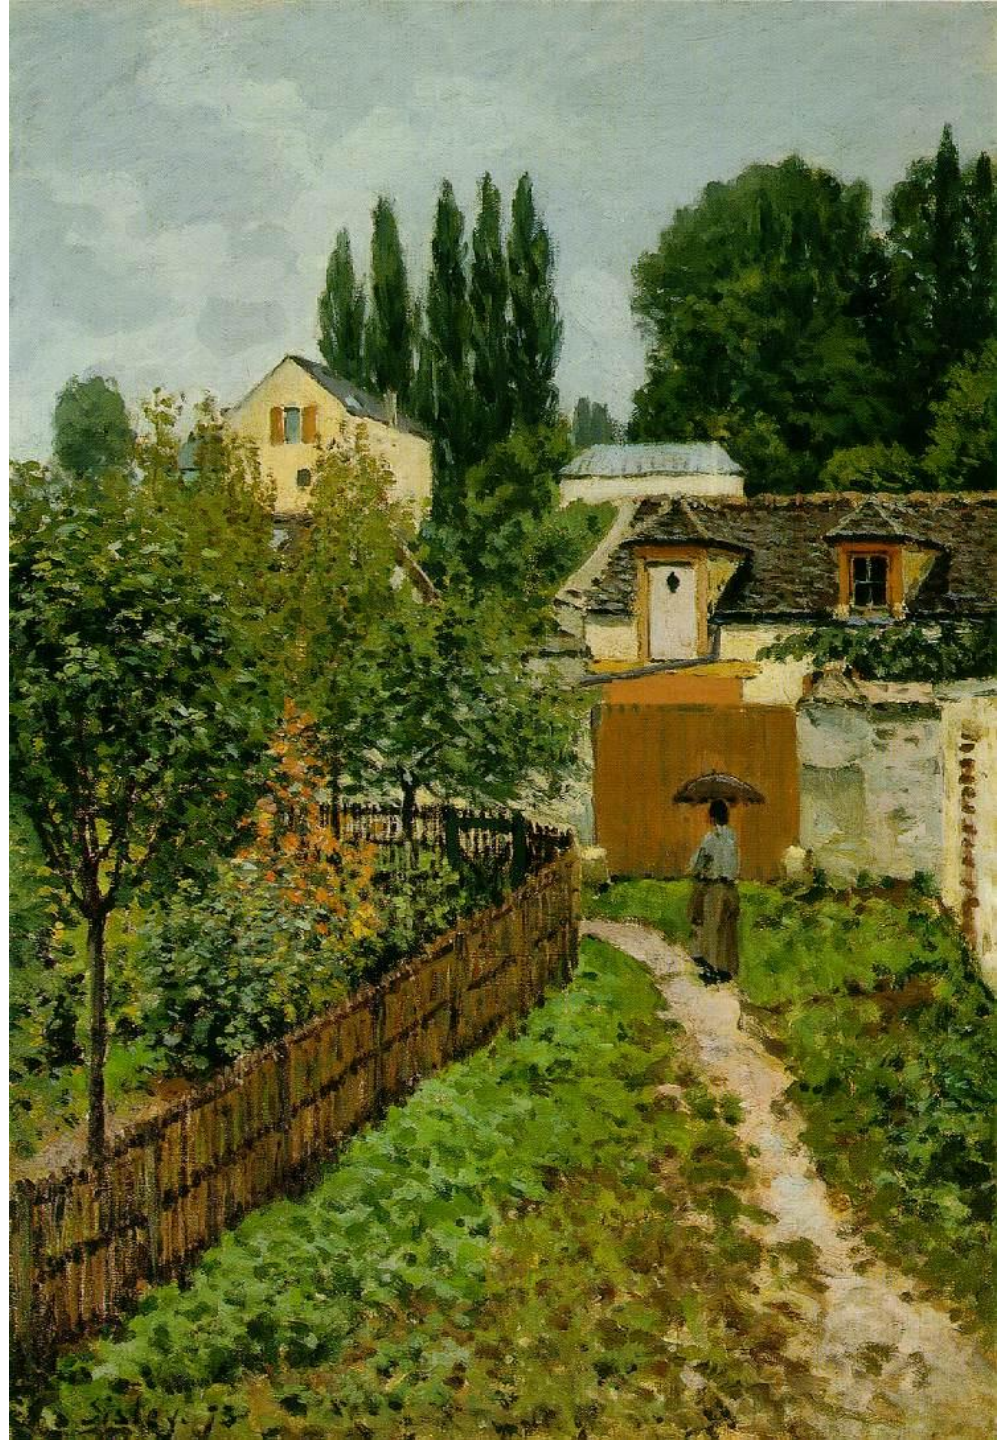

Альфред Сислей

(1839-1899)

Импрессионизм

Деревня на берегу Сены

Мост в Аржантёе

Дорожка сада в Лувесьенне

Снег в Лувесьенне

Сена в Буживале зимой

Осень: Берега Сены около Буживаля

Весна

Наводнение в Порт-Марли

Станция в Севре

Канал Луан в Море

Море-сюр-Луан

Мельница Прованше в Море

Дорога через лес в Роше-Курто, лето

Фруктовый сад. Весна