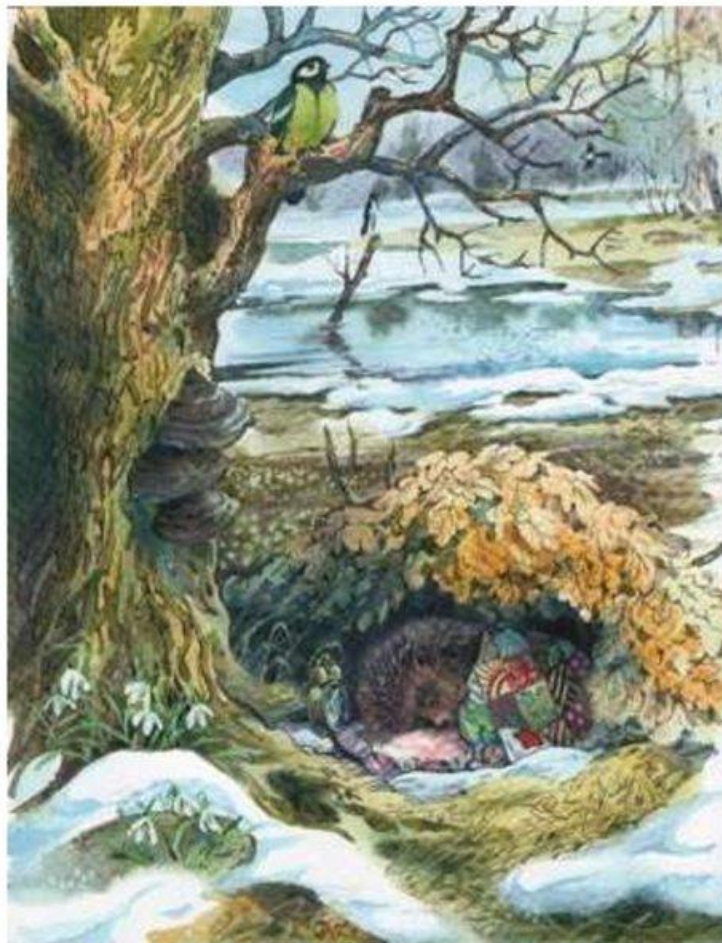

Подготовила воспитатель :
Яковлева С.Б

У ежика на спине много колючих, острых иголок

У ежика вытянутая мордочка и маленькие уши,
черный нос и глаза-бусинки

В случае опасности еж сворачивается в клубок

Днем ежи спят забравшись в норку или в листья

Ежик ест:

Ежик живет в лесу и в поле.

Там они строят себе гнезда

А зимой ежики крепко спят в своих гнездах

Летом у ежей появляются ежата