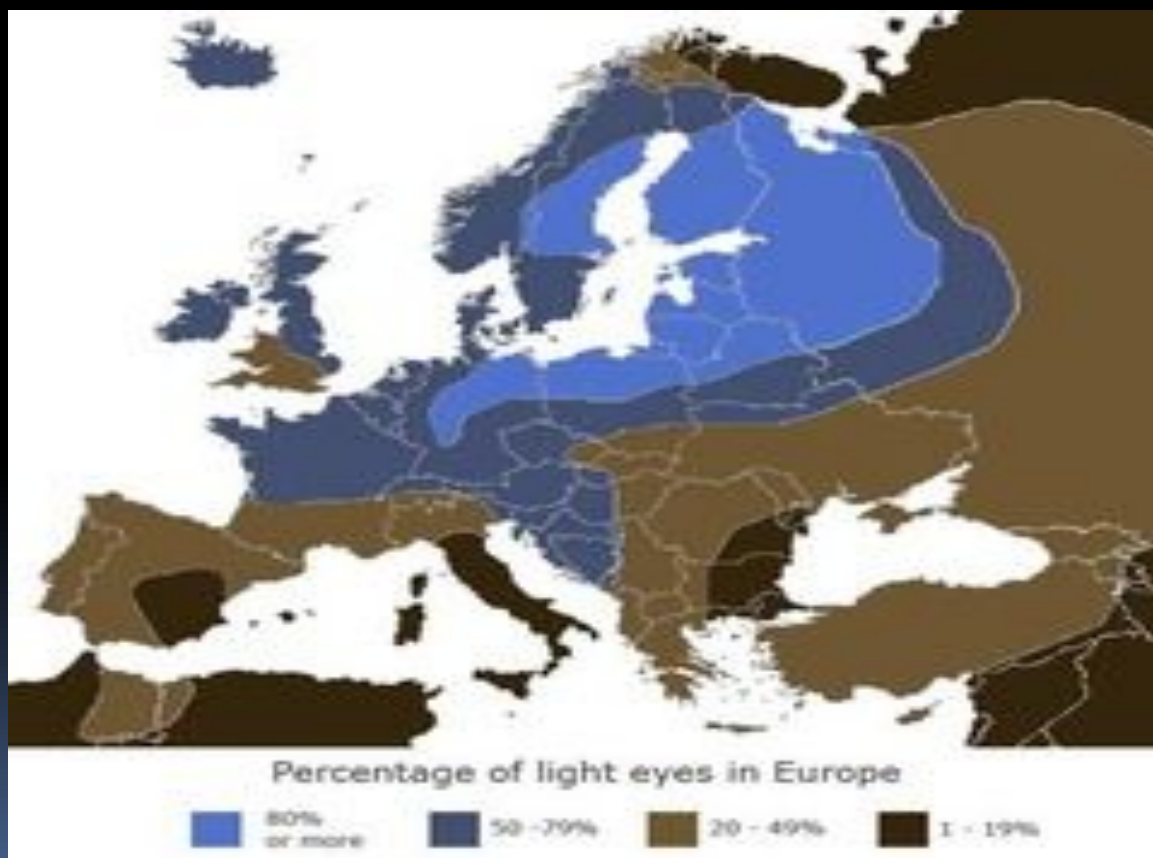

«Олимпийские кольца»

Подготовила:
Бакулина А.В.

sochi **სოჩი**
2014 

Голубой - Цвет Европы

Красный - Цвет Америки

Черный- Цвет Африка

Желтый- Цвет Азии

Зелёный - Цвет Австралии