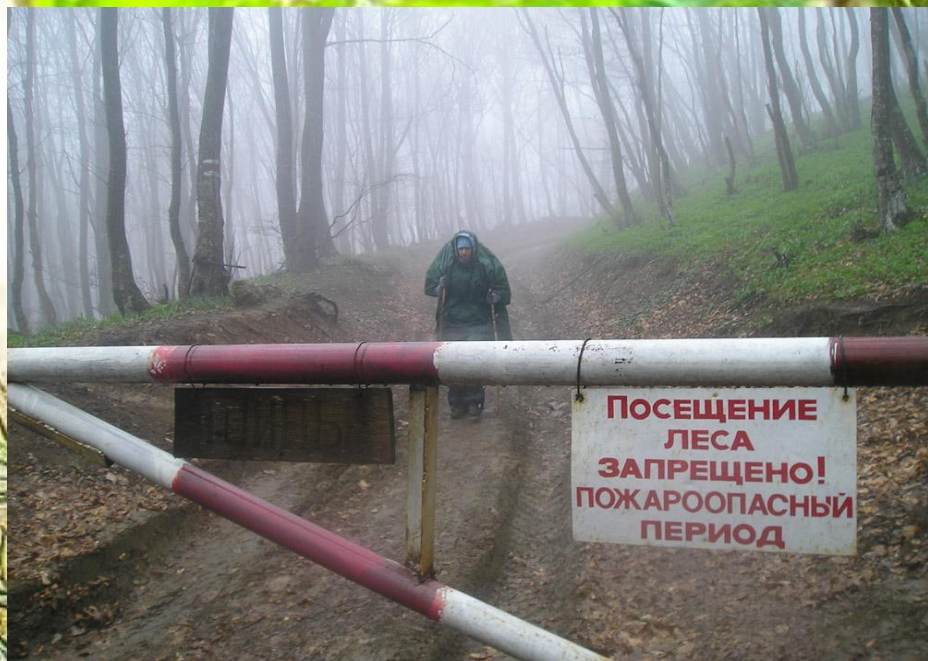

**ПОСЕЩЕНИЕ
ЛЕСА
ЗАПРЕЩЕНО!
ПОЖАРООПАСНЫЙ
ПЕРИОД**