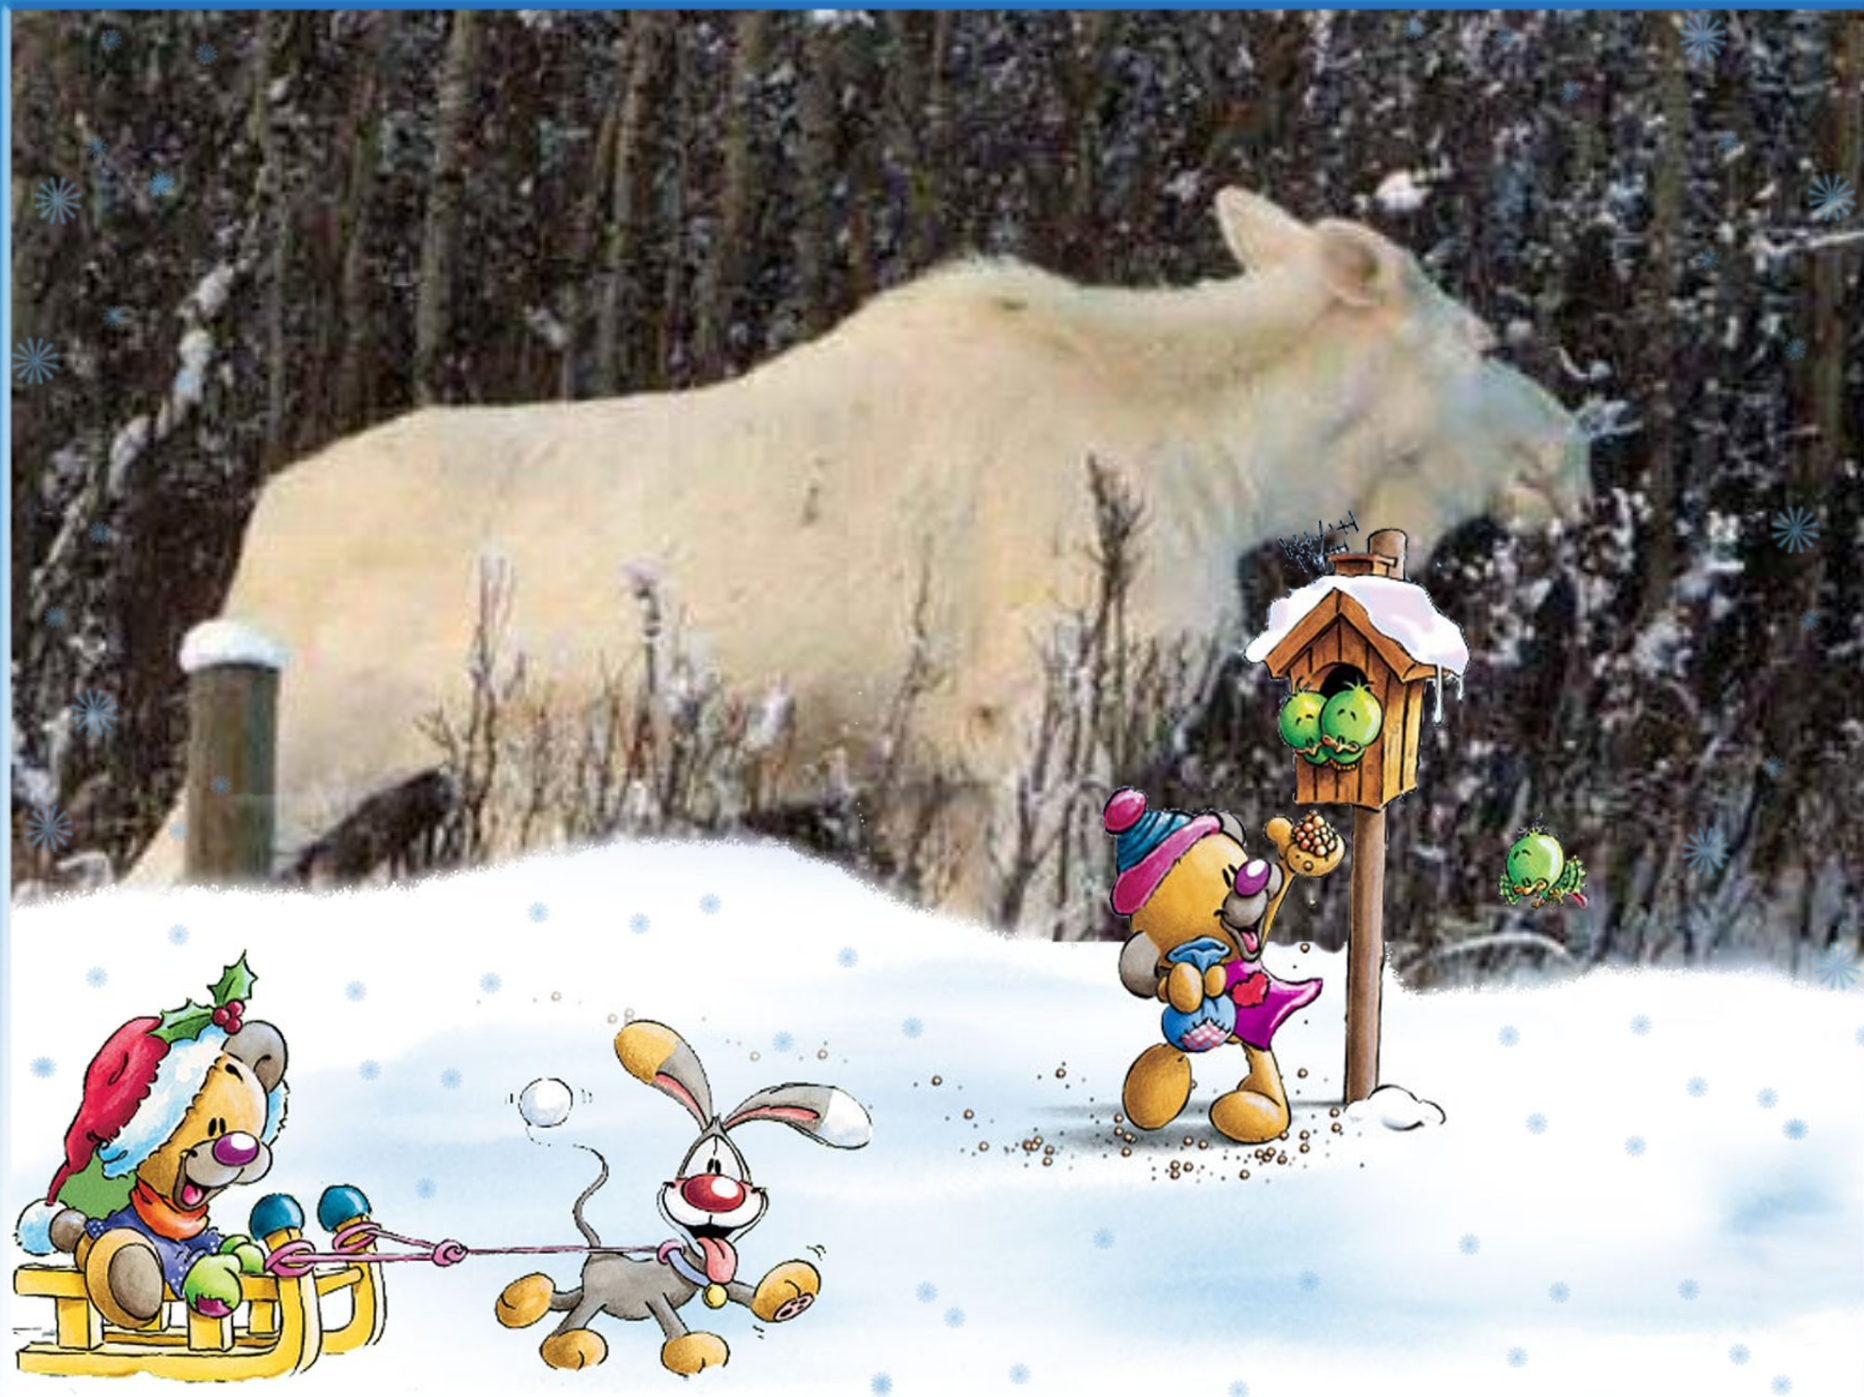

## Цель занятия:

- расширение кругозора знаний о многообразии животного мира на нашей планете.
- развивать умения работать в коллективе детей.
- учить детей работать с книгой как источником знаний.

Не голос - громкая труба,  
Большая верхняя губа,  
На нем - громадные рога,  
Ему природа дорога.  
В лесу крупнее зверя не нашлось  
Раз он - сохатый, значит - ....

# Внешний вид

Длина тела самца до 3 м, высота в холке до 2,3 м, длина хвоста 12—13 см; масса 360—600 кг; на Дальнем Востоке России и в Канаде — до 655 кг. Самки мельче. По внешнему облику лось заметно отличается от других оленей. Туловище и шея у него короткие, холка высокая, в виде горба. Ноги сильно вытянутые, поэтому, чтобы напиться, лось вынужден заходить глубоко в воду или становиться на колени передних ног. Голова крупная, горбоносая, с нависающей мясистой верхней губой. Под горлом мягкий кожистый вырост («серьга»), достигающий 25—40 см. Шерсть грубая, буровато-чёрная; ноги светло-серые, почти белые.

У самцов огромные (самые крупные у современных млекопитающих) лопатообразные рога; их размах достигает 180 см, масса — 20—30 кг. Рога лось сбрасывает ежегодно в ноябре — декабре и ходит без них до апреля — мая. Самки безрогие.

Часто лося называют сохатым из-за рогов, своей формой напоминающими соху.