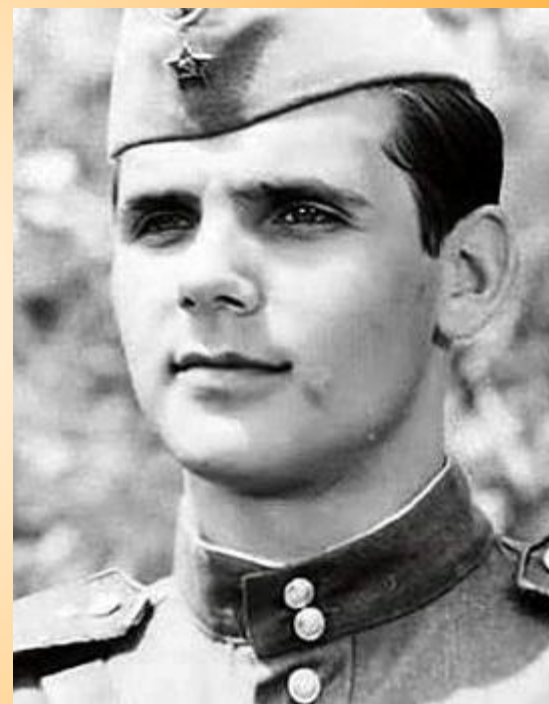

A decorative banner with a white, wavy, paper-like texture. The banner is adorned with green birch leaves and yellow catkins, which are arranged symmetrically around the central text. The background is a light blue gradient.

РАЗВЕДЧИК

РАЗОЖМИ КУЛАК

ДАЙТЕ ПЕСНЮ

РУССКОЙ ДУШЕ

«ДОРОЖКА ФРОНТОВАЯ»

«СМУГЛЯНКА»

«КАТЮША»

«В ЗЕМЛЯНКЕ»