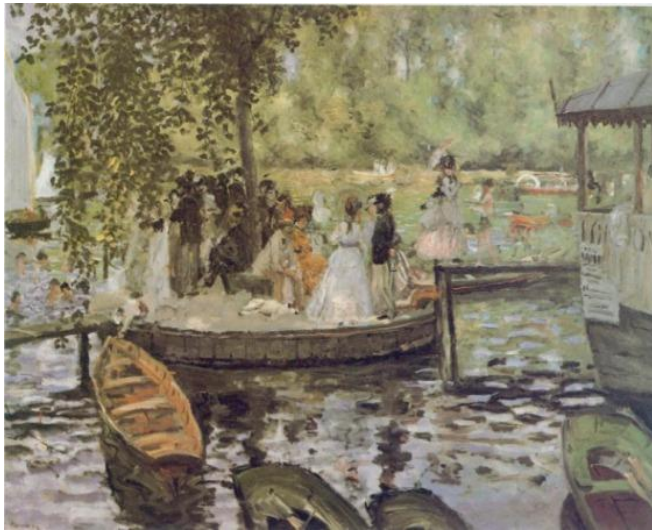

# **Интегрированный урок по литературному чтению и музыке в 4 классе**

**Тема урока: «Образ весны в литературе и  
музыке».**

**Автор - составитель: Зайцева Елена Александровна  
МОУ «Средняя общеобразовательная школа №11»**

*г. Кемерово*

*«Поэзии и музыки союз!  
Для наших душ союз вдвойне  
священный»...*

**Ульям Шекспир**

**Связь между музыкой и поэзией  
полностью раскрывает, дополняет  
какой-то образ**

- **КОМПОЗИТОРЫ**
- **ПОЭТЫ**
- **ХУДОЖНИКИ**

## Репродукции картин художников - импрессионистов

- О. Ренуара  
«Лягушатник»

- К. Моне  
«Сена у Буживаля»

# образ весны

- СВЕТЛЫЙ
- ЧИСТЫЙ
- ВОЗДУШНЫЙ
- ЛЕГКИЙ

- Как передают образ весны в литературе?
  - С помощью каких средств?
  - Существует ли связь между разными видами искусств?

?

**Федор Тютчев**

**«В небе тают облака»**