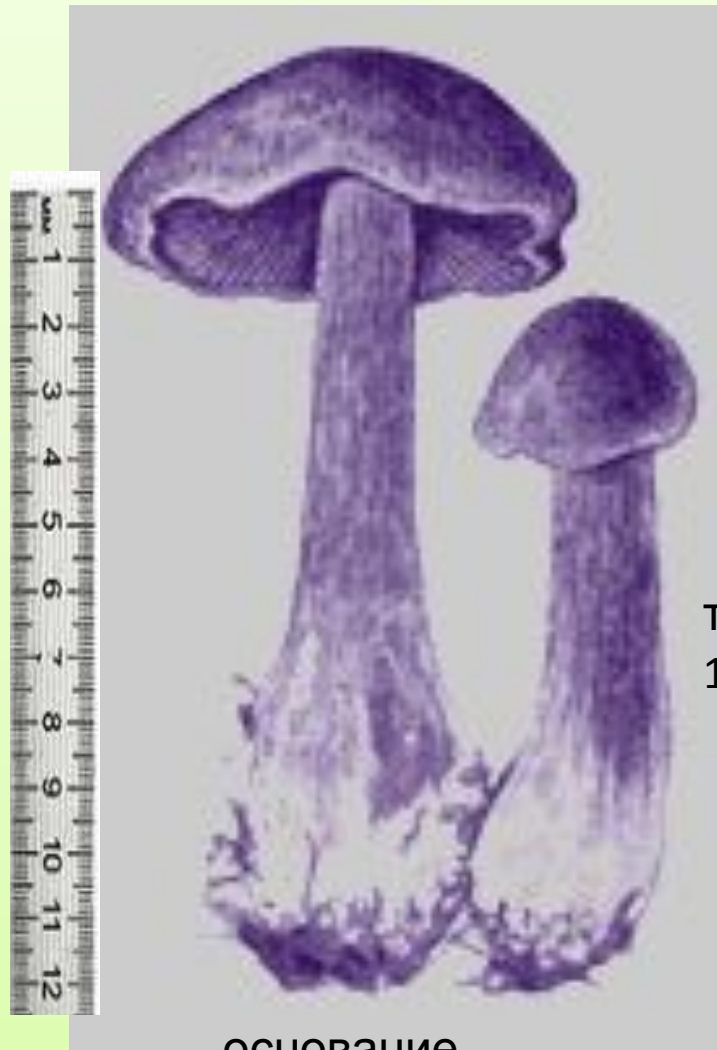

# ПАУТИННИК ФИОЛЕТОВЫЙ

Подготови  
л:  
*Андрей С.*

Москва,  
2012

Встречается в лиственных и хвойных лесах, особенно в сосняках, в августе-сентябре.

шляпка до 15 см в диаметре

фиолетово-голубая  
ножка

в виде  
полушара или  
колокола

основание  
ножки утолщено

ВЫСОТА НОЖКИ  
6-12 см

ТОЛЩИНА НОЖКИ  
1-3 см

ОСНОВАНИЕ  
НОЖКИ УТОЛЩЕНО