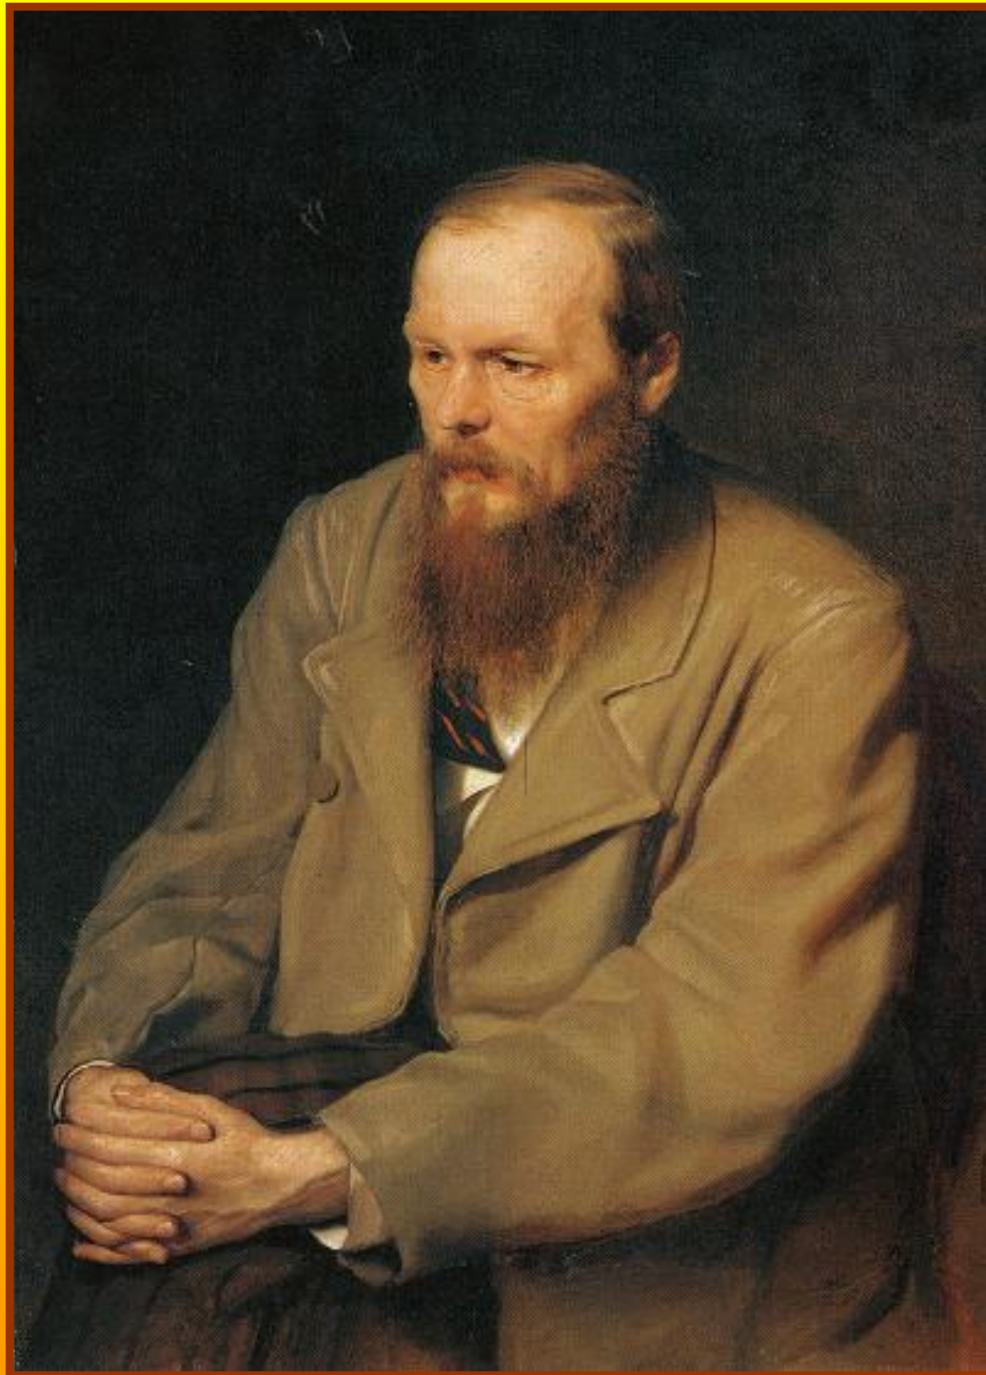

The page features a decorative border with ornate scrollwork and floral motifs in a dark brown color. Two identical silver-colored flourishes are positioned above and below the central text. The background is a solid yellow color.

*ПОРТРЕТЫ
РУССКИХ ПИСАТЕЛЕЙ И
ПОЭТОВ*

*АЛЕКСАНДР
СЕРГЕЕВИЧ
ПУШКИН*

(1799 — 1837)

*МИХАИЛ
ЮРЬЕВИЧ
ЛЕРМОНТОВ*

(1814 – 1841)

*АЛЕКСАНДР
СЕРГЕЕВИЧ
ГРИБОЕДОВ*

(1743 - 1816)

*НИКОЛАЙ
ВАСИЛЬЕВИЧ
ГОГОЛЬ*

(1809 — 1852)

*ИВАН
АНДРЕЕВИЧ
КРЫЛОВ*

(1769 — 1844)

АФАНАСИЙ
АФАНАСЬЕВИЧ
ФЕТ

(1820 — 1892)

*НИКОЛАЙ
АЛЕКСЕЕВИЧ
НЕКРАСОВ*

(1821-1878)

МИХАИЛ
ЕВГРАФОВИЧ
САЛТЫКОВ - ЩЕДРИН

(1826 — 1889)

*АНТОН
ПАВЛОВИЧ
ЧЕХОВ*

(1860 – 1904)

*ЛЕВ
НИКОЛАЕВИЧ
ТОЛСТОЙ*

(1828 - 1910)

*АЛЕКСАНДР
НИКОЛАЕВИЧ
ОСТРОВСКИЙ*

(1823 - 1886)

ФЁДОР
МИХАЙЛОВИЧ
ДОСТОЕВСКИЙ