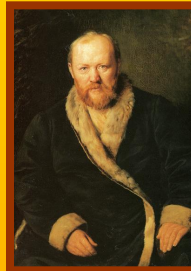

The page features a decorative border with ornate scrollwork and floral motifs in a dark brown color. Two identical silver-colored flourishes are positioned above and below the central text. The background is a solid yellow color.

*ПОРТРЕТЫ
РУССКИХ ПИСАТЕЛЕЙ И
ПОЭТОВ*

*АЛЕКСАНДР
СЕРГЕЕВИЧ
ПУШКИН*

(1799 — 1837)

*МИХАИЛ
ЮРЬЕВИЧ
ЛЕРМОНТОВ*

(1814 – 1841)

*АЛЕКСАНДР
СЕРГЕЕВИЧ
ГРИБОЕДОВ*

(1743 - 1816)

*НИКОЛАЙ
ВАСИЛЬЕВИЧ
ГОГОЛЬ*