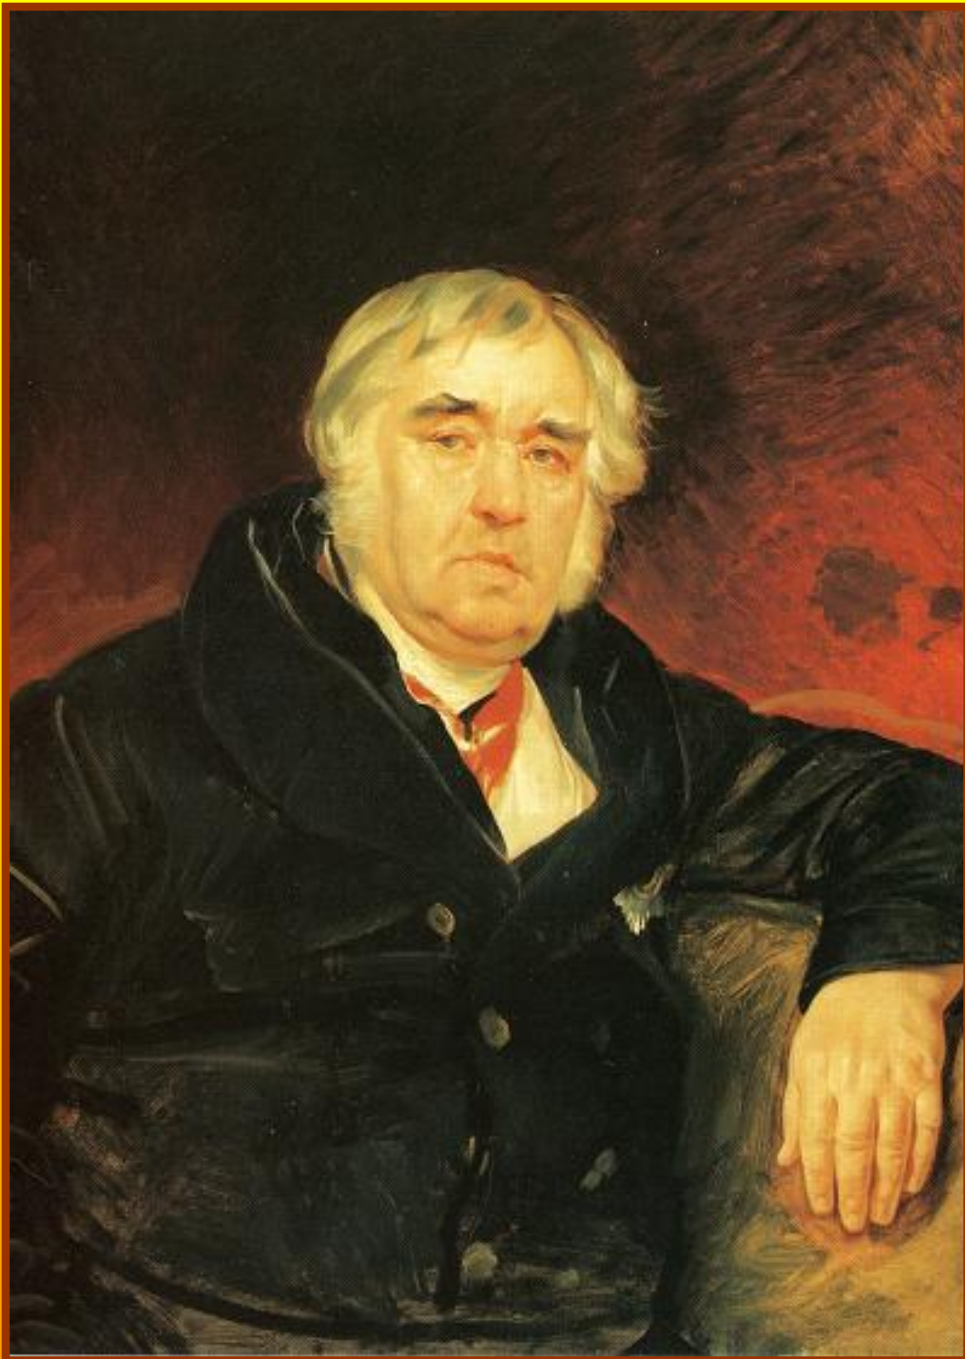

The page features a decorative border with ornate scrollwork and floral motifs in a dark brown color. Two identical silver-colored flourishes are positioned above and below the central text. The background is a solid yellow color.

*ПОРТРЕТЫ
РУССКИХ ПИСАТЕЛЕЙ И
ПОЭТОВ*

*АЛЕКСАНДР
СЕРГЕЕВИЧ
ПУШКИН*

(1799 — 1837)

*МИХАИЛ
ЮРЬЕВИЧ
ЛЕРМОНТОВ*

(1814 – 1841)

*АЛЕКСАНДР
СЕРГЕЕВИЧ
ГРИБОЕДОВ*

(1743 - 1816)

*НИКОЛАЙ
ВАСИЛЬЕВИЧ
ГОГОЛЬ*

(1809 — 1852)

*ИВАН
АНДРЕЕВИЧ
КРЫЛОВ*

(1769 — 1844)

АФАНАСИЙ
АФАНАСЬЕВИЧ
ФЕТ

(1820 — 1892)

*НИКОЛАЙ
АЛЕКСЕЕВИЧ
НЕКРАСОВ*

(1821-1878)

МИХАИЛ
ЕВГРАФОВИЧ
САЛТЫКОВ - ЩЕДРИН