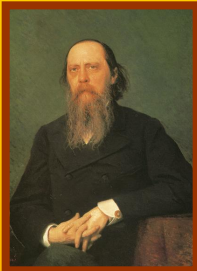

The page features a decorative border with ornate scrollwork and floral motifs in a dark brown color. Two identical silver-colored flourishes are positioned above and below the central text. The background is a solid yellow color.

*ПОРТРЕТЫ
РУССКИХ ПИСАТЕЛЕЙ И
ПОЭТОВ*

*АЛЕКСАНДР
СЕРГЕЕВИЧ
ПУШКИН*

(1799 — 1837)

*МИХАИЛ
ЮРЬЕВИЧ
ЛЕРМОНТОВ*

(1814 – 1841)

*АЛЕКСАНДР
СЕРГЕЕВИЧ
ГРИБОЕДОВ*

(1743 - 1816)

*НИКОЛАЙ
ВАСИЛЬЕВИЧ
ГОГОЛЬ*