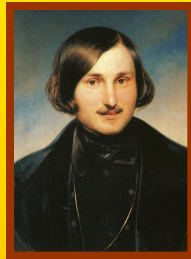

The page features a decorative border with ornate scrollwork and floral motifs in a dark brown color. Two identical silver-colored flourishes are positioned above and below the central text. The background is a solid yellow color.

*ПОРТРЕТЫ
РУССКИХ ПИСАТЕЛЕЙ И
ПОЭТОВ*

*АЛЕКСАНДР
СЕРГЕЕВИЧ
ПУШКИН*

(1799 — 1837)

*МИХАИЛ
ЮРЬЕВИЧ
ЛЕРМОНТОВ*

(1814 – 1841)

*АЛЕКСАНДР
СЕРГЕЕВИЧ
ГРИБОЕДОВ*

(1743 - 1816)

*НИКОЛАЙ
ВАСИЛЬЕВИЧ
ГОГОЛЬ*