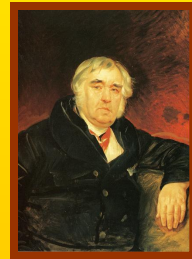

The page features a decorative border with ornate scrollwork and floral motifs in a dark brown color. Two identical silver-colored flourishes are positioned above and below the central text. The background is a solid yellow color.

*ПОРТРЕТЫ
РУССКИХ ПИСАТЕЛЕЙ И
ПОЭТОВ*

*АЛЕКСАНДР
СЕРГЕЕВИЧ
ПУШКИН*

(1799 — 1837)

*МИХАИЛ
ЮРЬЕВИЧ
ЛЕРМОНТОВ*

(1814 – 1841)

*АЛЕКСАНДР
СЕРГЕЕВИЧ
ГРИБОЕДОВ*

(1743 - 1816)

*НИКОЛАЙ
ВАСИЛЬЕВИЧ
ГОГОЛЬ*