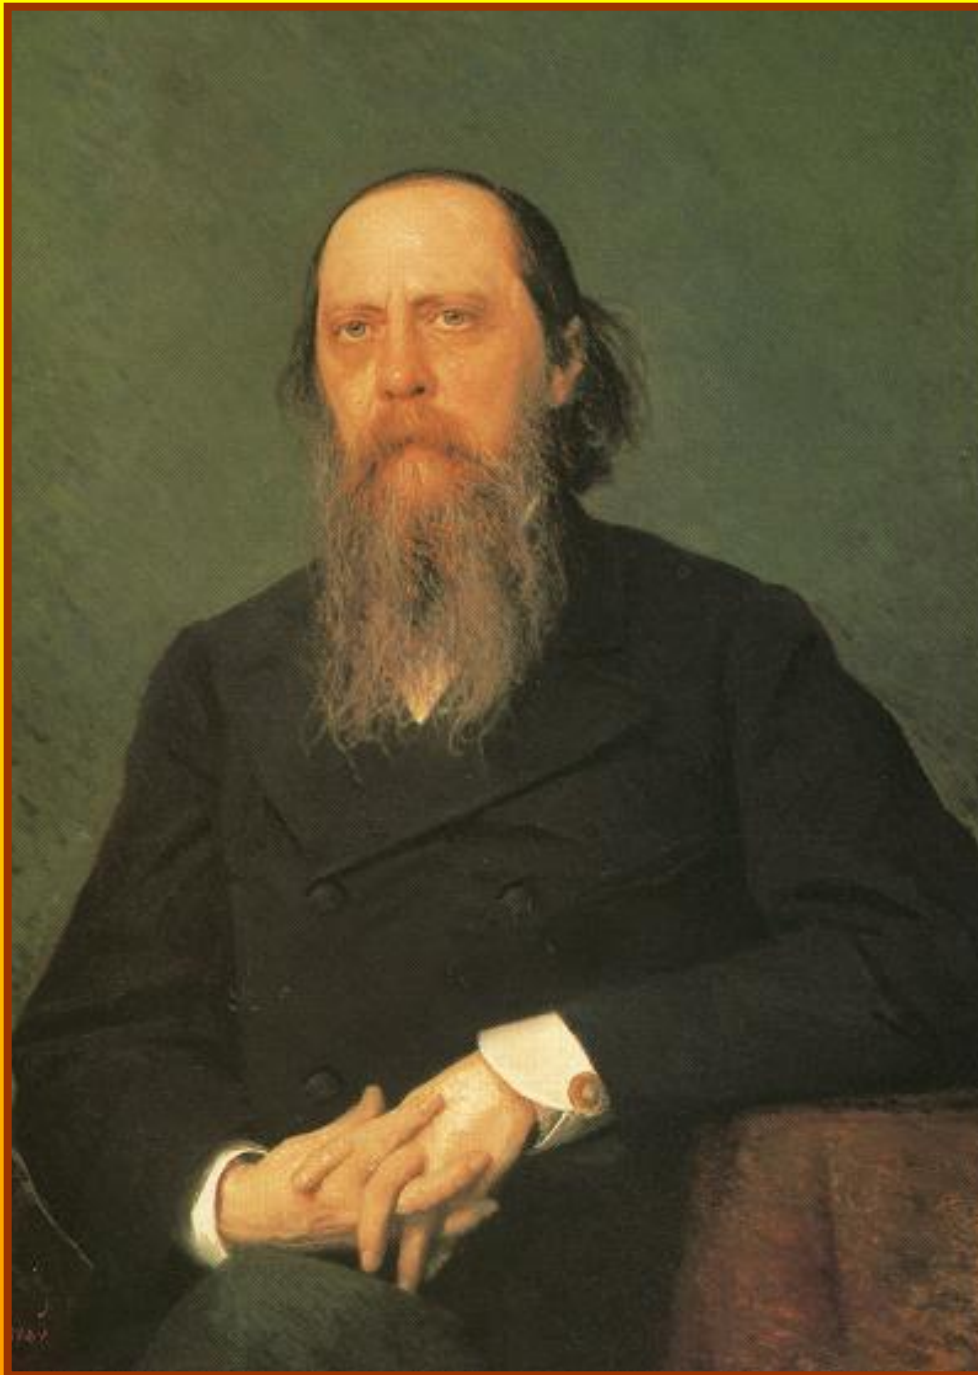

The page features a decorative border with ornate scrollwork and floral motifs in a dark brown color. Two identical silver-colored flourishes are positioned above and below the central text. The background is a solid yellow color.

*ПОРТРЕТЫ
РУССКИХ ПИСАТЕЛЕЙ И
ПОЭТОВ*

*АЛЕКСАНДР
СЕРГЕЕВИЧ
ПУШКИН*

(1799 — 1837)

*МИХАИЛ
ЮРЬЕВИЧ
ЛЕРМОНТОВ*

(1814 – 1841)

*АЛЕКСАНДР
СЕРГЕЕВИЧ
ГРИБОЕДОВ*

(1743 - 1816)

*НИКОЛАЙ
ВАСИЛЬЕВИЧ
ГОГОЛЬ*

(1809 — 1852)

*ИВАН
АНДРЕЕВИЧ
КРЫЛОВ*

(1769 — 1844)

АФАНАСИЙ
АФАНАСЬЕВИЧ
ФЕТ

(1820 — 1892)

*НИКОЛАЙ
АЛЕКСЕЕВИЧ
НЕКРАСОВ*

(1821-1878)

МИХАИЛ
ЕВГРАФОВИЧ
САЛТЫКОВ - ЩЕДРИН

(1826 — 1889)

*АНТОН
ПАВЛОВИЧ
ЧЕХОВ*

(1860 – 1904)

*ЛЕВ
НИКОЛАЕВИЧ
ТОЛСТОЙ*

(1828 - 1910)

*АЛЕКСАНДР
НИКОЛАЕВИЧ
ОСТРОВСКИЙ*

(1823 - 1886)

ФЁДОР
МИХАЙЛОВИЧ
ДОСТОЕВСКИЙ