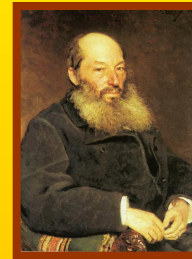

The page features a decorative border with ornate scrollwork and floral motifs in a dark brown color. Two identical silver-colored flourishes are positioned above and below the central text. The background is a solid yellow color.

*ПОРТРЕТЫ
РУССКИХ ПИСАТЕЛЕЙ И
ПОЭТОВ*

*АЛЕКСАНДР
СЕРГЕЕВИЧ
ПУШКИН*

(1799 — 1837)

*МИХАИЛ
ЮРЬЕВИЧ
ЛЕРМОНТОВ*

(1814 – 1841)

*АЛЕКСАНДР
СЕРГЕЕВИЧ
ГРИБОЕДОВ*

(1743 - 1816)

*НИКОЛАЙ
ВАСИЛЬЕВИЧ
ГОГОЛЬ*