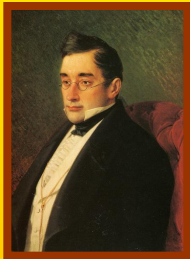

The page features a decorative border with ornate scrollwork and floral motifs in a dark brown color. Two identical silver-colored flourishes are positioned above and below the central text. The background is a solid yellow color.

*ПОРТРЕТЫ
РУССКИХ ПИСАТЕЛЕЙ И
ПОЭТОВ*

*АЛЕКСАНДР
СЕРГЕЕВИЧ
ПУШКИН*

(1799 — 1837)

*МИХАИЛ
ЮРЬЕВИЧ
ЛЕРМОНТОВ*

(1814 – 1841)

*АЛЕКСАНДР
СЕРГЕЕВИЧ
ГРИБОЕДОВ*

(1743 - 1816)

*НИКОЛАЙ
ВАСИЛЬЕВИЧ
ГОГОЛЬ*