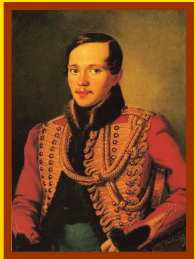

The page features a decorative border with ornate scrollwork and floral motifs in a dark brown color. Two identical silver-colored flourishes are positioned above and below the central text. The background is a solid yellow color.

*ПОРТРЕТЫ
РУССКИХ ПИСАТЕЛЕЙ И
ПОЭТОВ*

*АЛЕКСАНДР
СЕРГЕЕВИЧ
ПУШКИН*

(1799 — 1837)

*МИХАИЛ
ЮРЬЕВИЧ
ЛЕРМОНТОВ*

(1814 – 1841)

*АЛЕКСАНДР
СЕРГЕЕВИЧ
ГРИБОЕДОВ*

(1743 - 1816)

*НИКОЛАЙ
ВАСИЛЬЕВИЧ
ГОГОЛЬ*