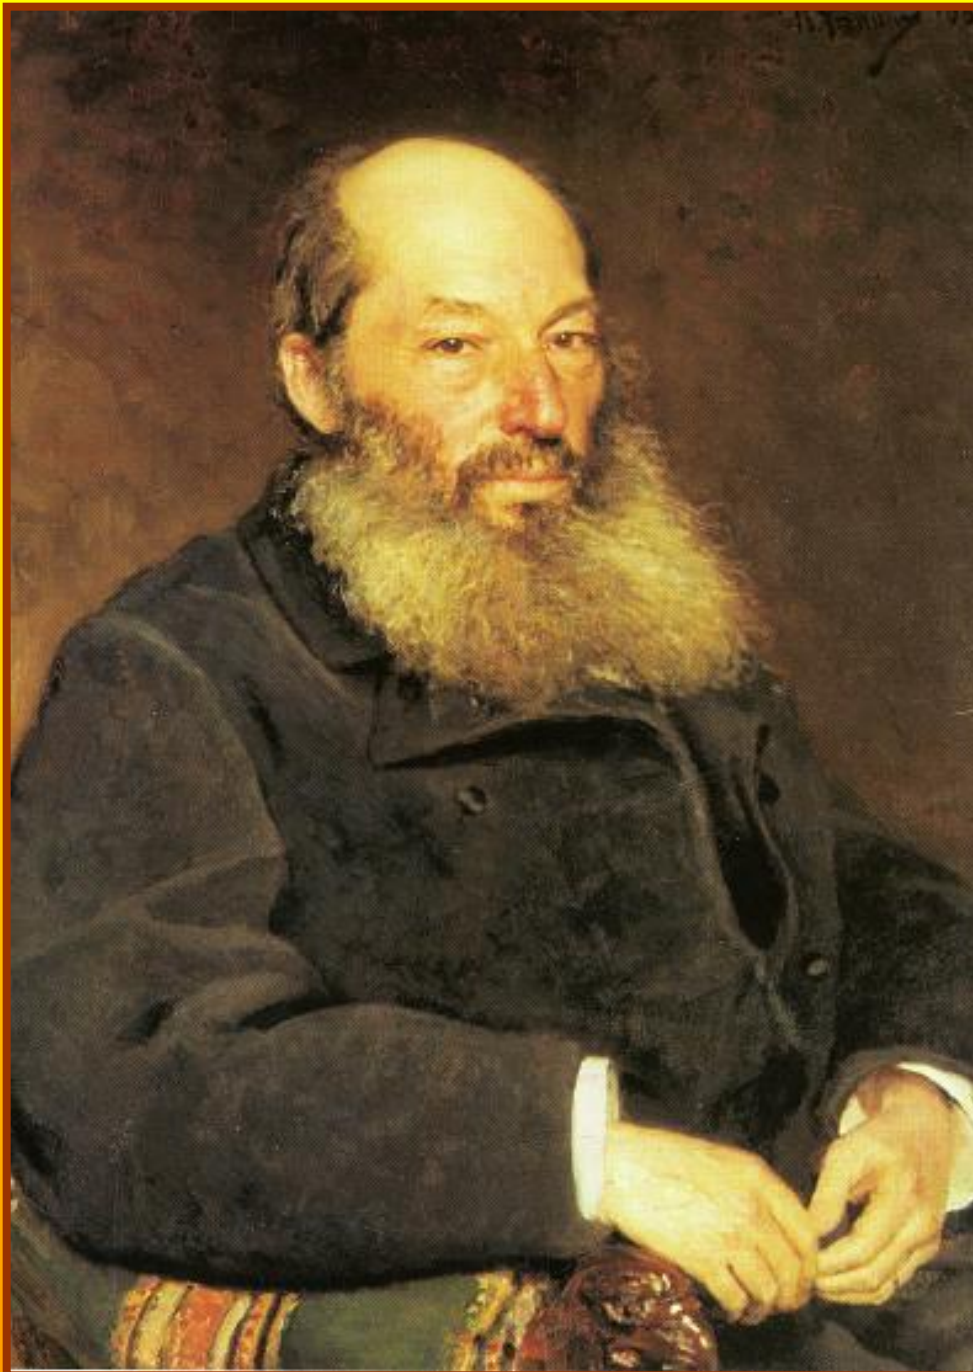

The page features a decorative border with ornate scrollwork and floral motifs in a dark brown color. Two identical silver-colored flourishes are positioned above and below the central text. The background is a solid yellow color.

*ПОРТРЕТЫ
РУССКИХ ПИСАТЕЛЕЙ И
ПОЭТОВ*

*АЛЕКСАНДР
СЕРГЕЕВИЧ
ПУШКИН*

(1799 — 1837)

*МИХАИЛ
ЮРЬЕВИЧ
ЛЕРМОНТОВ*

(1814 – 1841)

*АЛЕКСАНДР
СЕРГЕЕВИЧ
ГРИБОЕДОВ*

(1743 - 1816)

*НИКОЛАЙ
ВАСИЛЬЕВИЧ
ГОГОЛЬ*

(1809 — 1852)

*ИВАН
АНДРЕЕВИЧ
КРЫЛОВ*

(1769 — 1844)

АФАНАСИЙ
АФАНАСЬЕВИЧ
ФЕТ

(1820 — 1892)

*НИКОЛАЙ
АЛЕКСЕЕВИЧ
НЕКРАСОВ*

(1821-1878)

МИХАИЛ
ЕВГРАФОВИЧ
САЛТЫКОВ - ЩЕДРИН

(1826 — 1889)

*АНТОН
ПАВЛОВИЧ
ЧЕХОВ*

(1860 – 1904)

*ЛЕВ
НИКОЛАЕВИЧ
ТОЛСТОЙ*

(1828 - 1910)

*АЛЕКСАНДР
НИКОЛАЕВИЧ
ОСТРОВСКИЙ*

(1823 - 1886)

ФЁДОР
МИХАЙЛОВИЧ
ДОСТОЕВСКИЙ