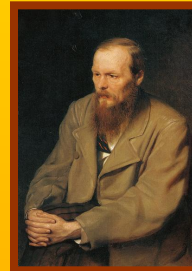

The page features a decorative border with ornate scrollwork and floral motifs in a dark brown color. Two identical silver-colored flourishes are positioned above and below the central text. The background is a solid yellow color.

*ПОРТРЕТЫ
РУССКИХ ПИСАТЕЛЕЙ И
ПОЭТОВ*

*АЛЕКСАНДР
СЕРГЕЕВИЧ
ПУШКИН*

(1799 — 1837)

*МИХАИЛ
ЮРЬЕВИЧ
ЛЕРМОНТОВ*

(1814 – 1841)

*АЛЕКСАНДР
СЕРГЕЕВИЧ
ГРИБОЕДОВ*

(1743 - 1816)

*НИКОЛАЙ
ВАСИЛЬЕВИЧ
ГОГОЛЬ*