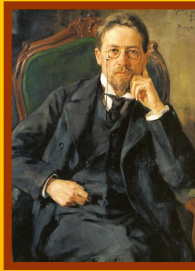

The page features a decorative border with ornate scrollwork and floral motifs in a dark brown color. Two identical silver-colored flourishes are positioned above and below the central text. The background is a solid yellow color.

*ПОРТРЕТЫ
РУССКИХ ПИСАТЕЛЕЙ И
ПОЭТОВ*

*АЛЕКСАНДР
СЕРГЕЕВИЧ
ПУШКИН*

(1799 — 1837)

*МИХАИЛ
ЮРЬЕВИЧ
ЛЕРМОНТОВ*

(1814 – 1841)

*АЛЕКСАНДР
СЕРГЕЕВИЧ
ГРИБОЕДОВ*

(1743 - 1816)

*НИКОЛАЙ
ВАСИЛЬЕВИЧ
ГОГОЛЬ*