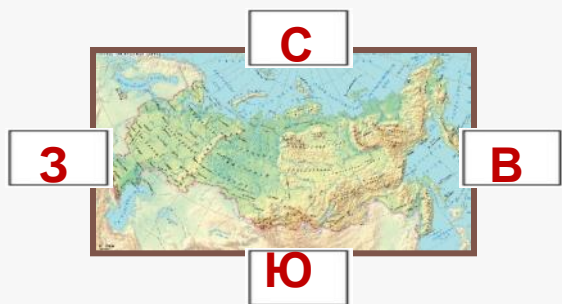

Север | Запад | Камчатка | рь | океан

Карта – это уменьшенное изображение земной поверхности на плоскости с помощью условных знаков.

Стороны горизонта на карте.

С

З

В

Ю

Что означают на карте различные цвета?

Низменности и равнины обозначены зеленым цветом, возвышенности и болота — желтым, горы — коричневым и белым.

Условные обозначения

острова

столица

города

ледники

озёра и водохранилища

болота

граница полярных владений

каналы

Государственная граница РФ

реки

Проверь себя

1) Карта – это уменьшенное изображение земной поверхности на плоскости с помощью условных знаков.

2) Условные обозначения

ВОЗВЫШЕННОСТИ