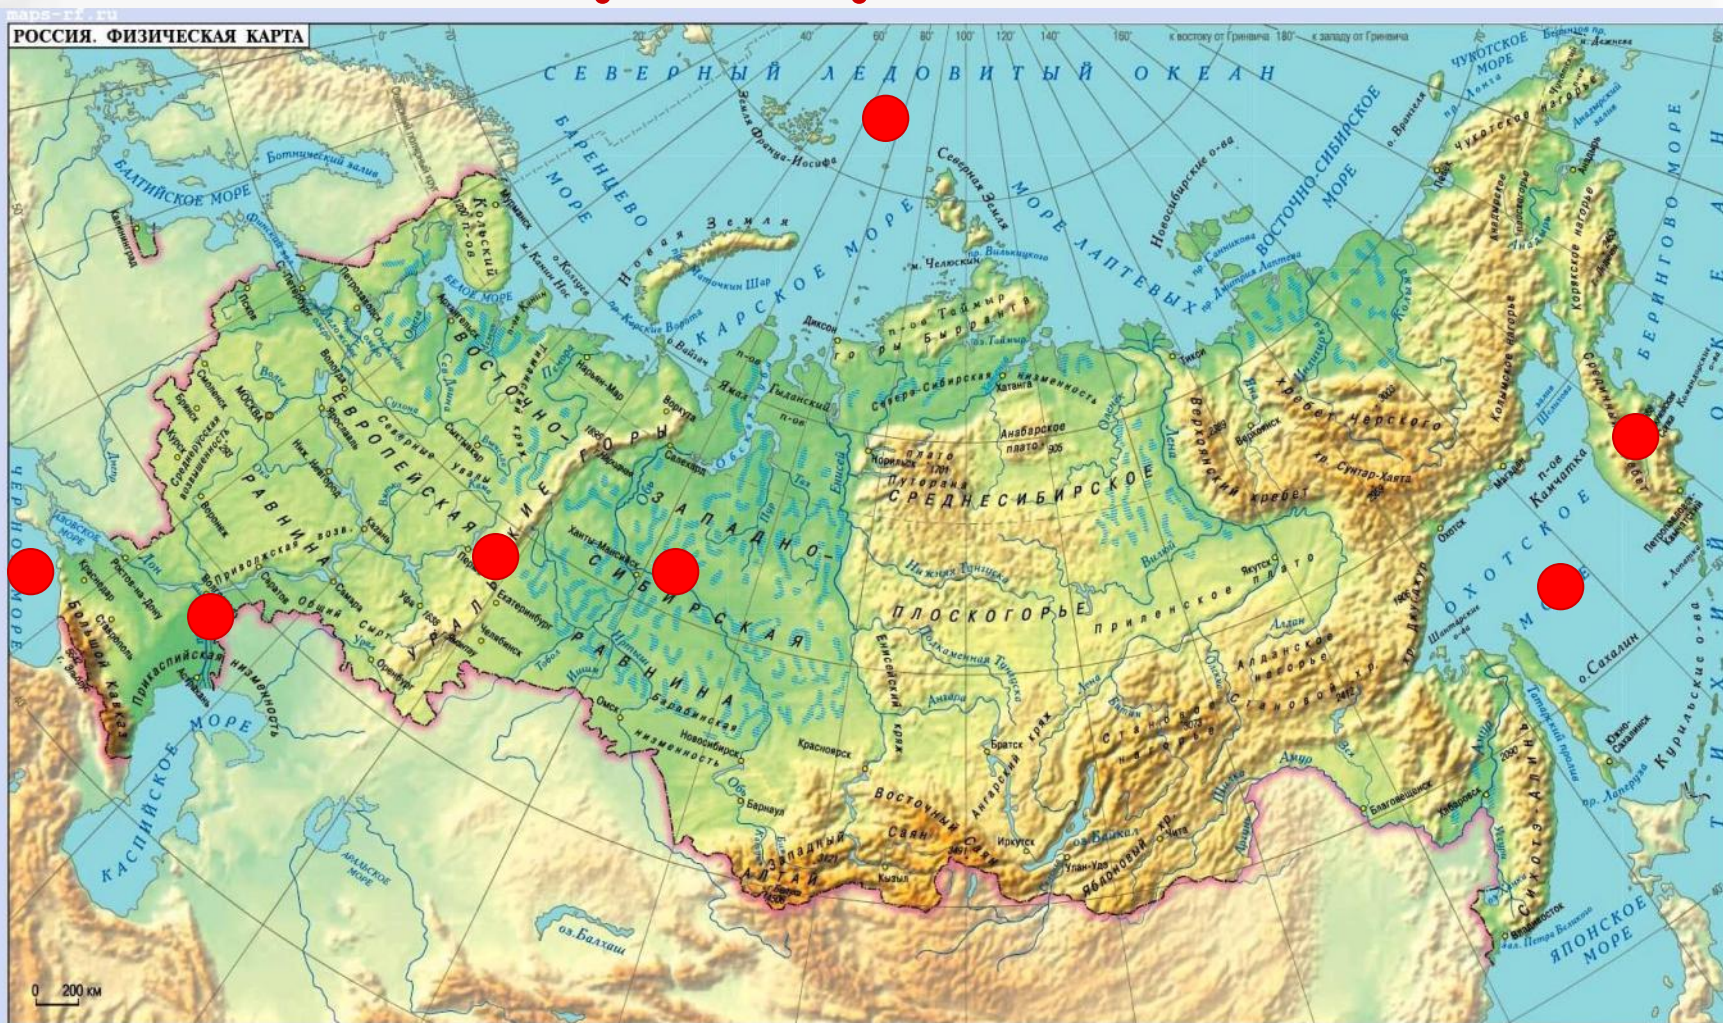

Урок Окружающий мир 2 класс

«Россия на карте»

Работа в парах.

Рассмотрите фотографии в учебнике на стр. 92-93. Они сделаны в разных местах нашей страны. Найдите эти места на карте на стр. 90-91.

Проверка.

Север | Запад | Камчатка | рь | океан

Карта – это уменьшенное изображение земной поверхности на плоскости с помощью условных знаков.

Стороны горизонта на карте.

С

З

В

Ю

Что означают на карте различные цвета?

граница полярных владений

каналы

Государственная граница РФ

реки

Проверь себя

1) Карта – это уменьшенное изображение земной поверхности на плоскости с помощью условных знаков.

2) Условные обозначения

ВОЗВЫШЕННОСТИ

Тест

3. Как на карте обозначены реки?

а)

б)

в)

Тест

4. Какой равнины нет на карте России?

- а) Западно-Сибирской**
- б) Балтийской**
- в) Среднесибирского плоскогорья**
- г) Восточно - Европейской**