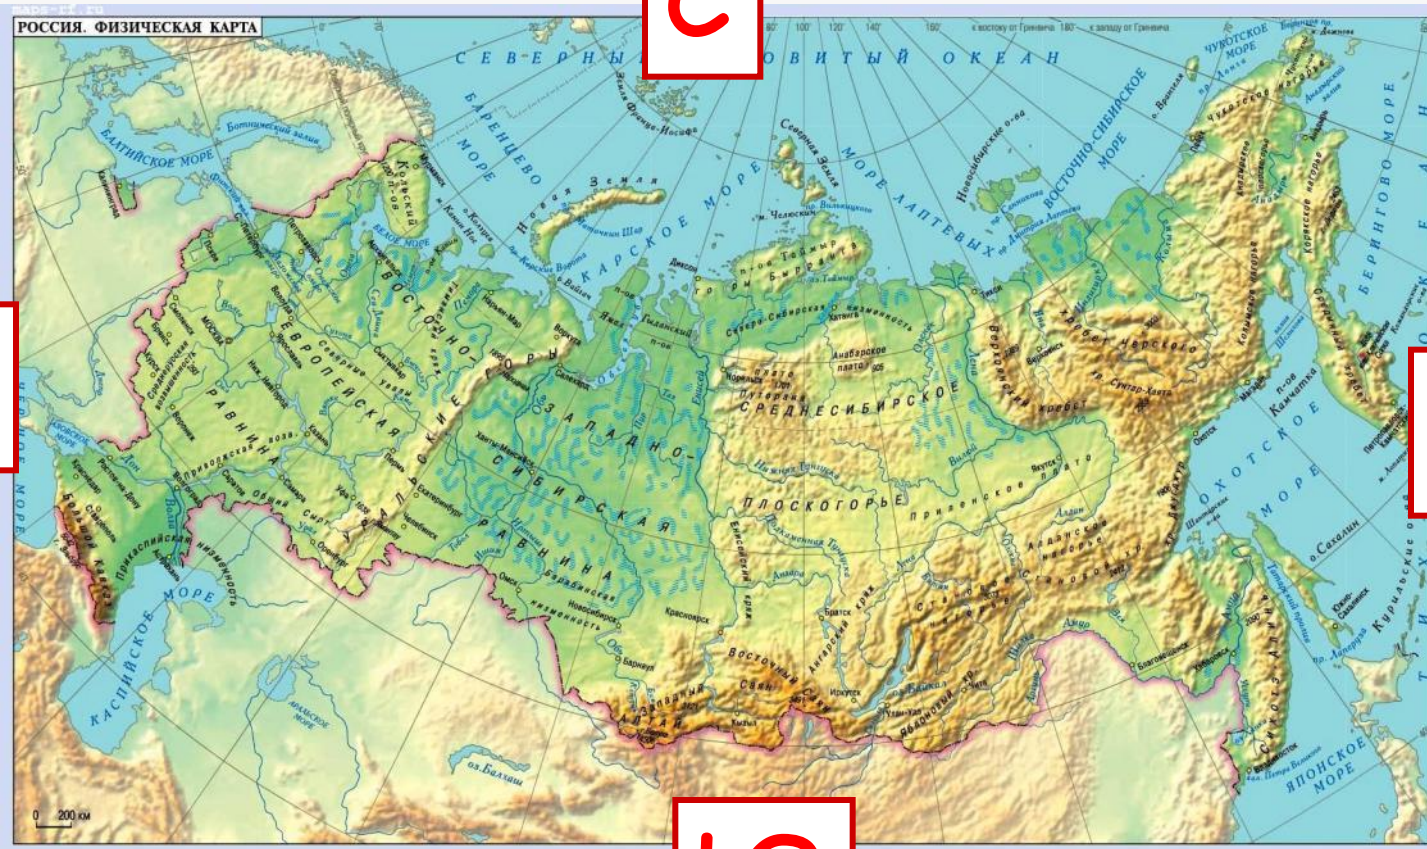

Урок Окружающий мир 2 класс

«Россия на карте»

Работа в парах.

Рассмотрите фотографии в учебнике на стр. 92-93. Они сделаны в разных местах нашей страны. Найдите эти места на карте на стр. 90-91.

Проверка.

Север | Запад | Камчатка | рь | океан

Карта – это уменьшенное изображение земной поверхности на плоскости с помощью условных знаков.

Стороны горизонта на карте.

С

З

В

Ю

Что означают на карте различные цвета?

Низменности и равнины обозначены зеленым цветом, возвышенности и болота — желтым, горы — коричневым и белым.

Условные обозначения

острова

столица

города

ледники

озёра и водохранилища

болота

граница полярных владений

каналы

Государственная граница РФ

реки

Проверь себя

1) Карта – это уменьшенное изображение земной поверхности на плоскости с помощью условных знаков.

2) Условные обозначения

ВОЗВЫШЕННОСТИ