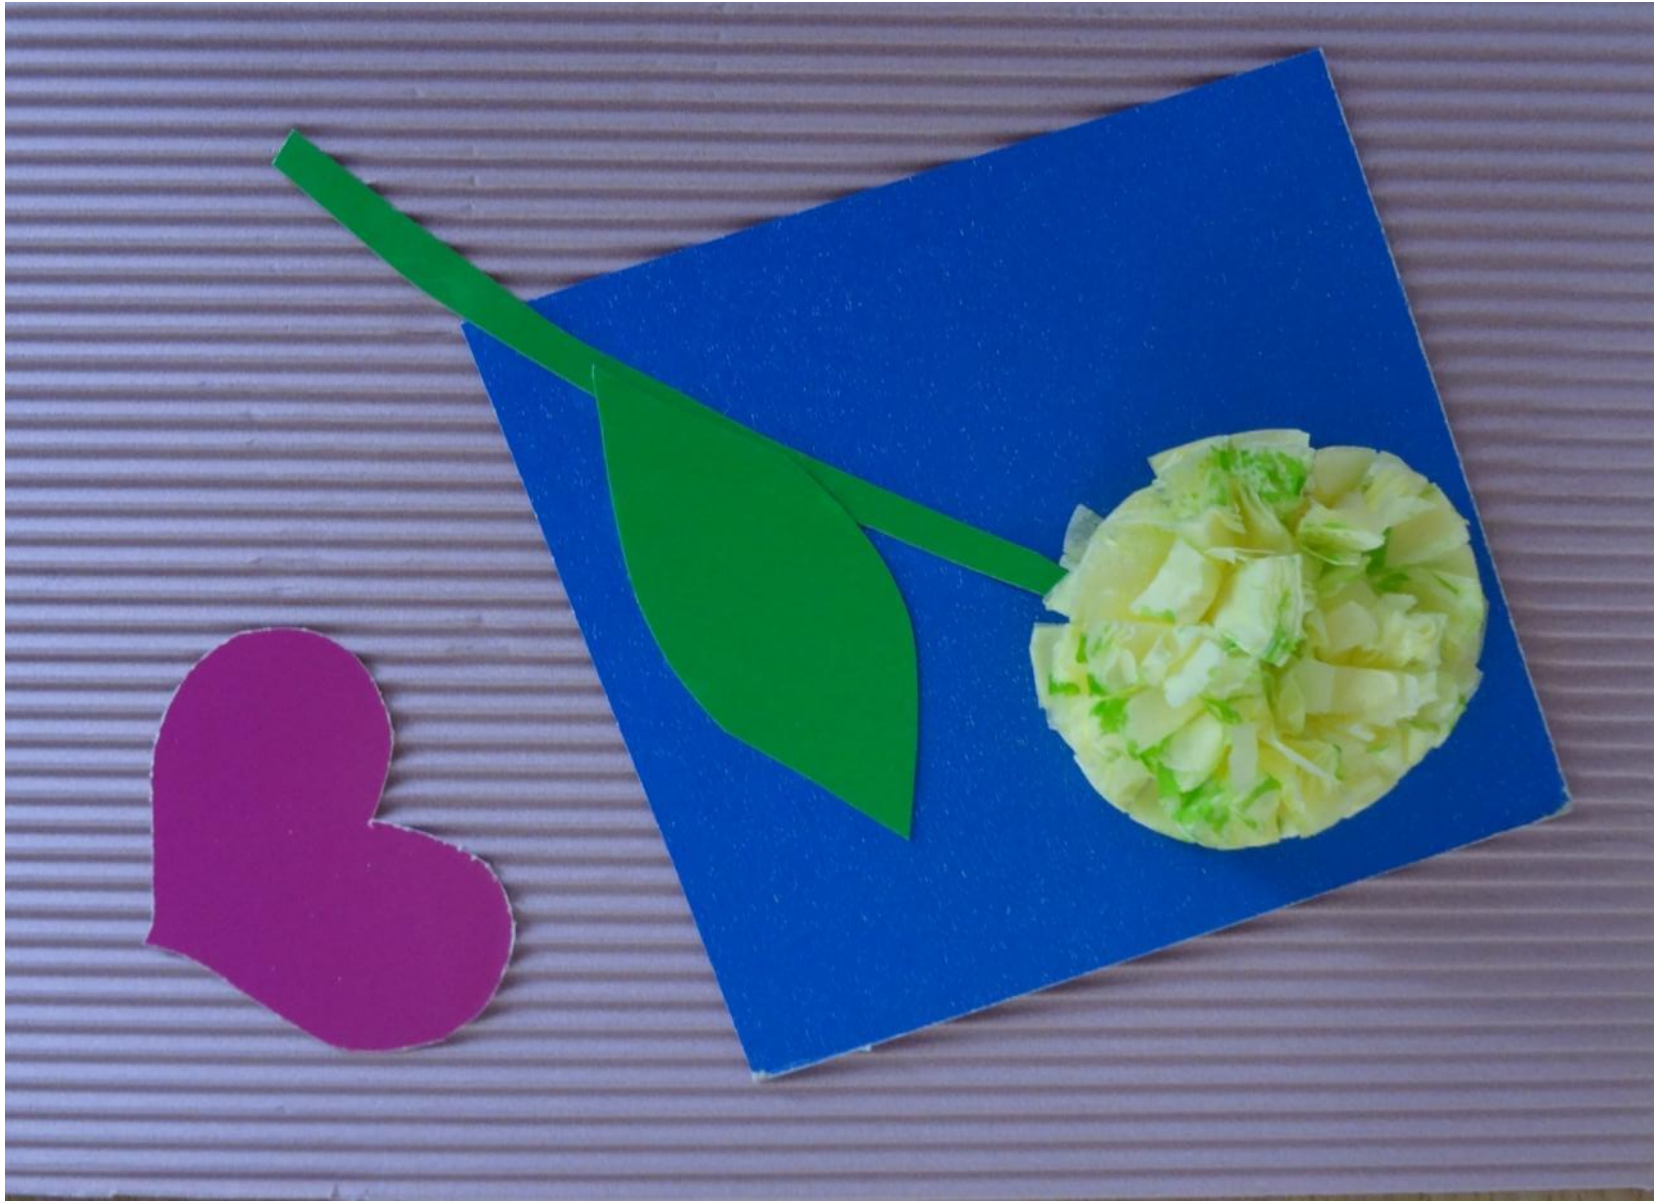

**ВОЗЬМИТЕ САЛФЕТКУ
И СЛОЖИТЕ ЕЕ ПОПОЛАМ.**

А ПОТОМ ЕЩЕ ПОПОЛАМ.
ПОЛУЧИЛОСЬ ВЧЕТВЕРО.

**СКРЕПИТЕ ВСЕ СЛОИ САЛФЕТКИ
СТЕПЛЕРОМ.**

ВЫРЕЖЬТЕ КРУГ, СРЕЗАЯ УГЛЫ.

НАДРЕЖЬТЕ КРАЯ. ВОТ ТАК.

ПОДНИМАЙТЕ СЛОИ САЛФЕТКИ ПО
ОДНОМУ ВВЕРХ
И НЕМНОГО СЖИМАЙТЕ.

ПРИКЛЕЙТЕ ЦВЕТOK НА ОСНОВУ И
ОФОРМИТЕ ОТКРЫТКУ.

ВОТ КАКИЕ ОТКРЫТКИ СДЕЛАЛИ
ДЕТИ В ПОДАРОК МАМАМ.

**ЖЕЛАЕМ ВАМ
УСПЕХОВ!**