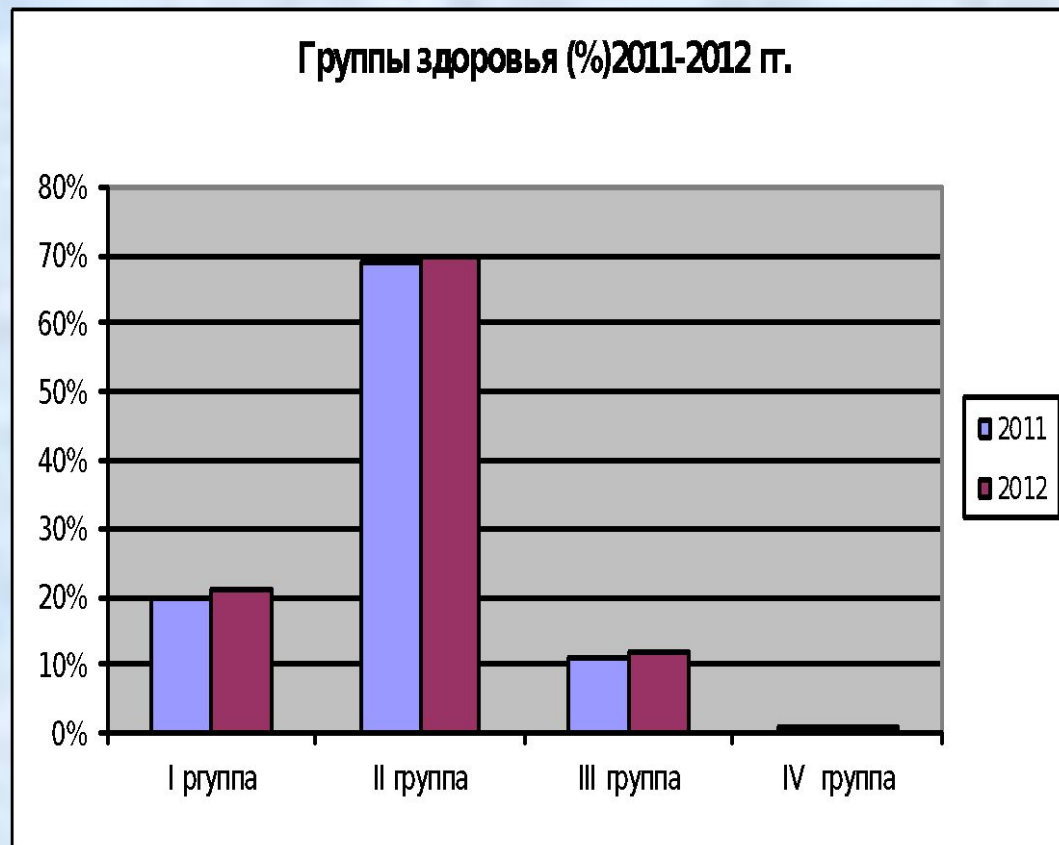

**В рамках
эксперимента
ведется
метапредметный
курс «Мир
деятельности»**

Совершенствуется материально -
техническая база школы:

**Все учебные
кабинеты
оснащены
цифровыми
образовательными
ресурсами**

Ежегодно на базе начальной школы организуется работа лагерь дневного пребывания детей

Охват детей школьной летней оздоровительной площадкой. 2010-2012г.г.

Школа – центр здоровья

**Из 905 учащихся не болели
357,
что составляет 40%.**