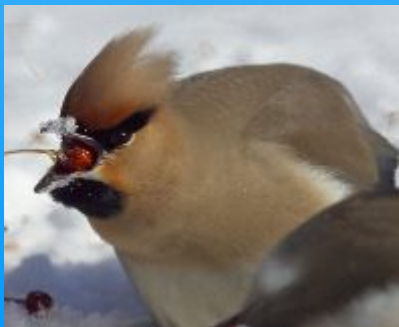

Лето	Зима
•бутоны, ягоды черники, брусники, клюквы •насекомые (мухи, комары, клопы, муравьи и другие)	•ягоды рябины •плоды можжевельника, шиповника и другие