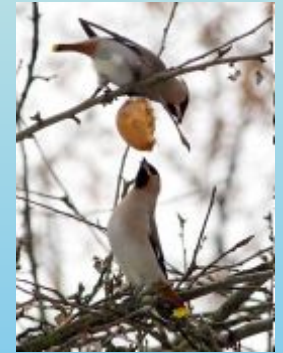

ПИТАНИЕ

Лето	Зима
•бутоны, ягоды черники, брусники, клюквы •насекомые (мухи, комары, клопы, муравьи и другие)	•ягоды рябины •плоды можжевельника, шиповника и другие

Завидный аппетит