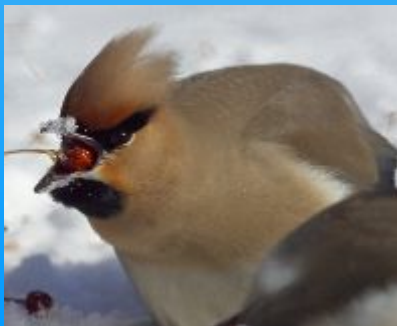

Они рябину обернут.

СВИРИСТЕЛЕВЫЕ

семейство птиц
отряда Воробьиных.

Включает
3 подсемейства.

НАРЯДНАЯ ПТИЦА

Оперение розовато-серое. Горло и полоска от клюва к глазу черные, лоб красноватый. Крылья черные с широкими белыми и узкими желтыми полосками. На голове большой хохол. На конце хвоста поперечная желтая полоса.

ПИТАНИЕ

Лето

- бутоны, ягоды черники, брусники, клюквы
- насекомые (мухи, комары, клопы, муравьи и другие)

Зима

- ягоды рябины
- плоды можжевельника, шиповника и другие

Завидный аппетит

образ жизни

Обитает в хвойных и смешанных лесах. Обыкновенная **кочующая** птица. Во время кочевок посещает различного типа леса, сады и парки. В зимнее время свиристелей можно увидеть даже на улицах Москвы, куда они прилетают в поисках корма и лакомятся рябиной.

**Птички с длинным хохолком
И коричневым хвостом.
Серо-розовый наряд,
Желты пуговицы в ряд.**

**- Посмотрите! Свиристели!
Они в Мурманск прилетели.
Это ягоды спели.
- Угощайтесь, свиристели!**

Рябиновые ягоды сладкие у нас.