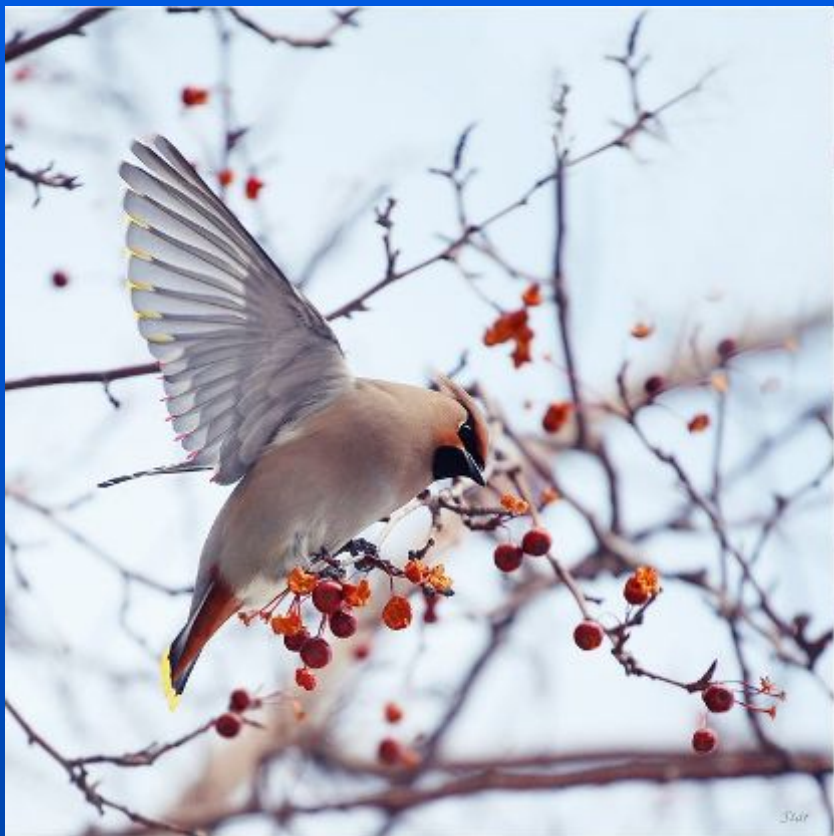

**Птички с длинным хохолком
И коричневым хвостом.
Серо-розовый наряд,
Желты пуговицы в ряд.**

**- Посмотрите! Свиристели!
Они в Мурманск прилетели.
Это ягоды спели.
- Угощайтесь, свиристели!**