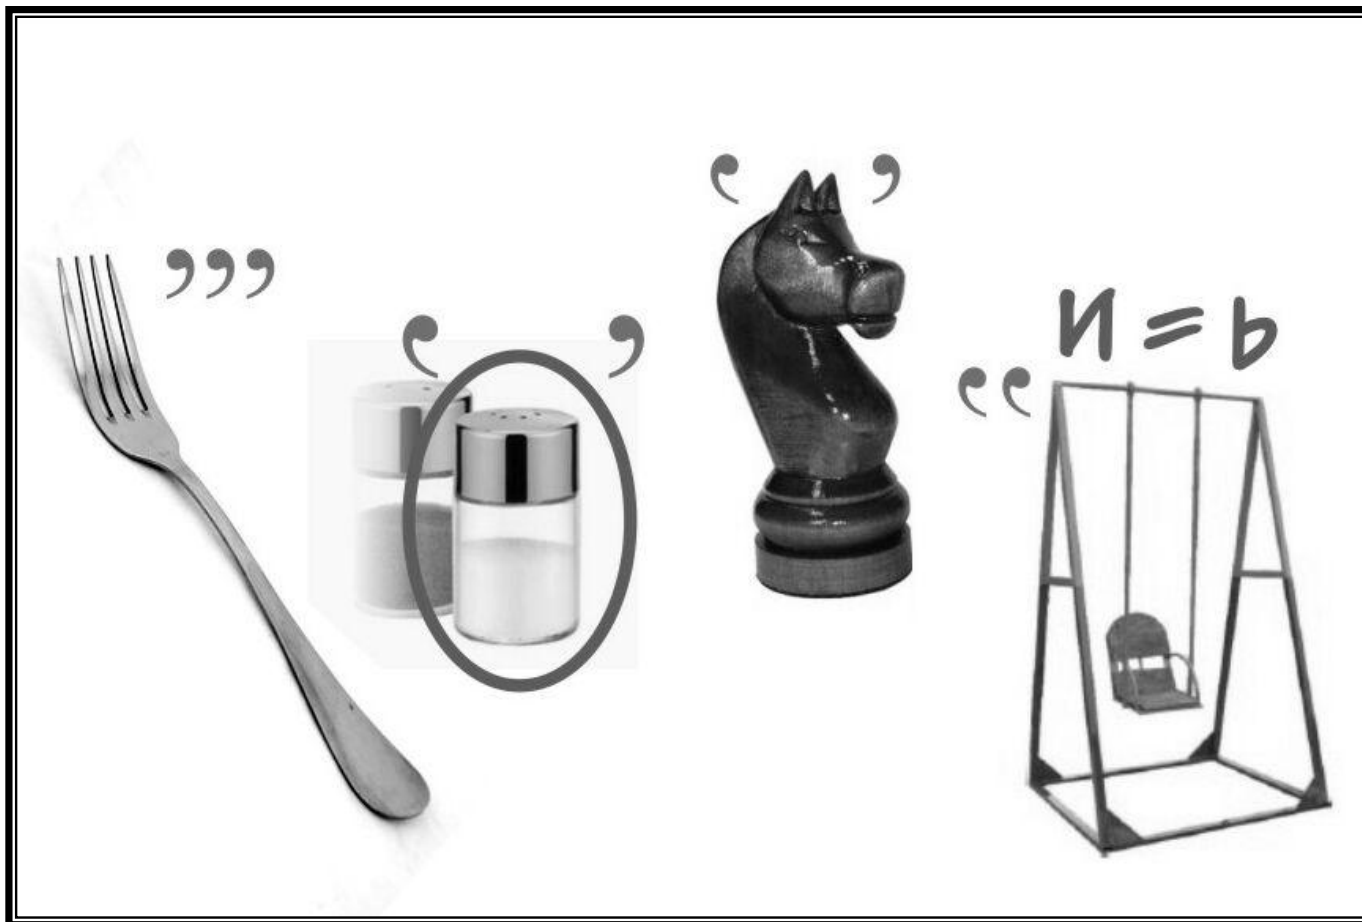

ВИОЛОНЧЕЛ

Ь