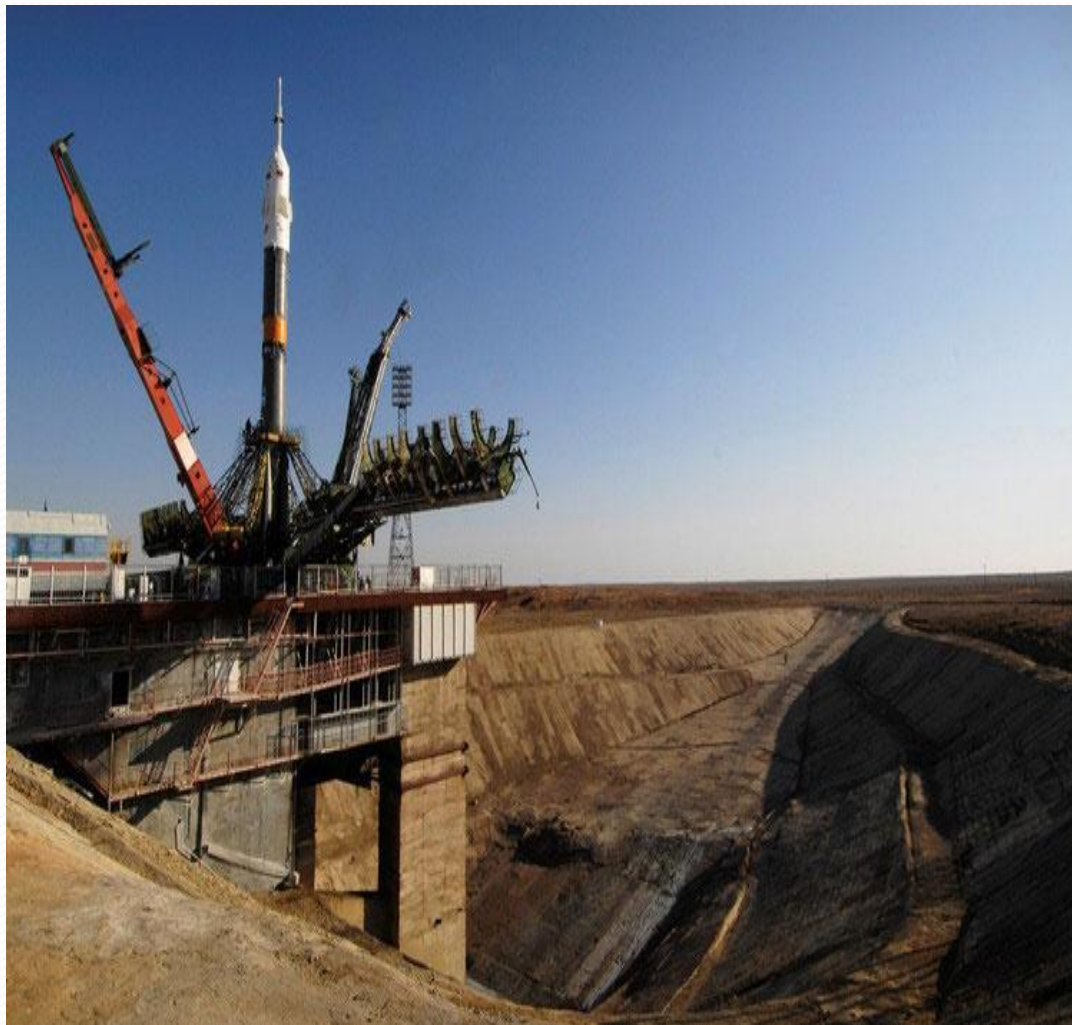

Сергей Павлович Королёв

Ученица 2 «а» класса Рамазанова Диана

Сергей Павлович
Королёв - выдающийся
конструктор и ученый,
работавший в области
ракетной и ракетно-
космической техники.

Сергей Королев
родился 12 января
1907 года на Украине,
в Житомире

С. Королев.
г. Нежин, 1912 г.
РГАНТД. 1-11023.

На руках у Сергея Павловича одна из первых собачек, летавших на ракете.

Планер СК-9 конструкции С.П. Королева в полете.

Крым, 1935 г.

РГАНТД. 1-11045.

12 апреля 1961 года
на космическом
корабле «Восток»
Юрий Алексеевич
Гагарин облетел
земной шар за 108
минут.

С. П. Королев
поздравляет Ю. А.
Гагарина с
успешным полетом.

Байконур стал
настоящим
космодромом!

Сергей Павлович
Королёв – учёный,
конструктор,
организатор
производства ракетно-
космической техники.
Благодаря его идеям
был осуществлён
запуск первого
искусственного
спутника Земли и
первого космонавта
Ю.А.Гагарина.