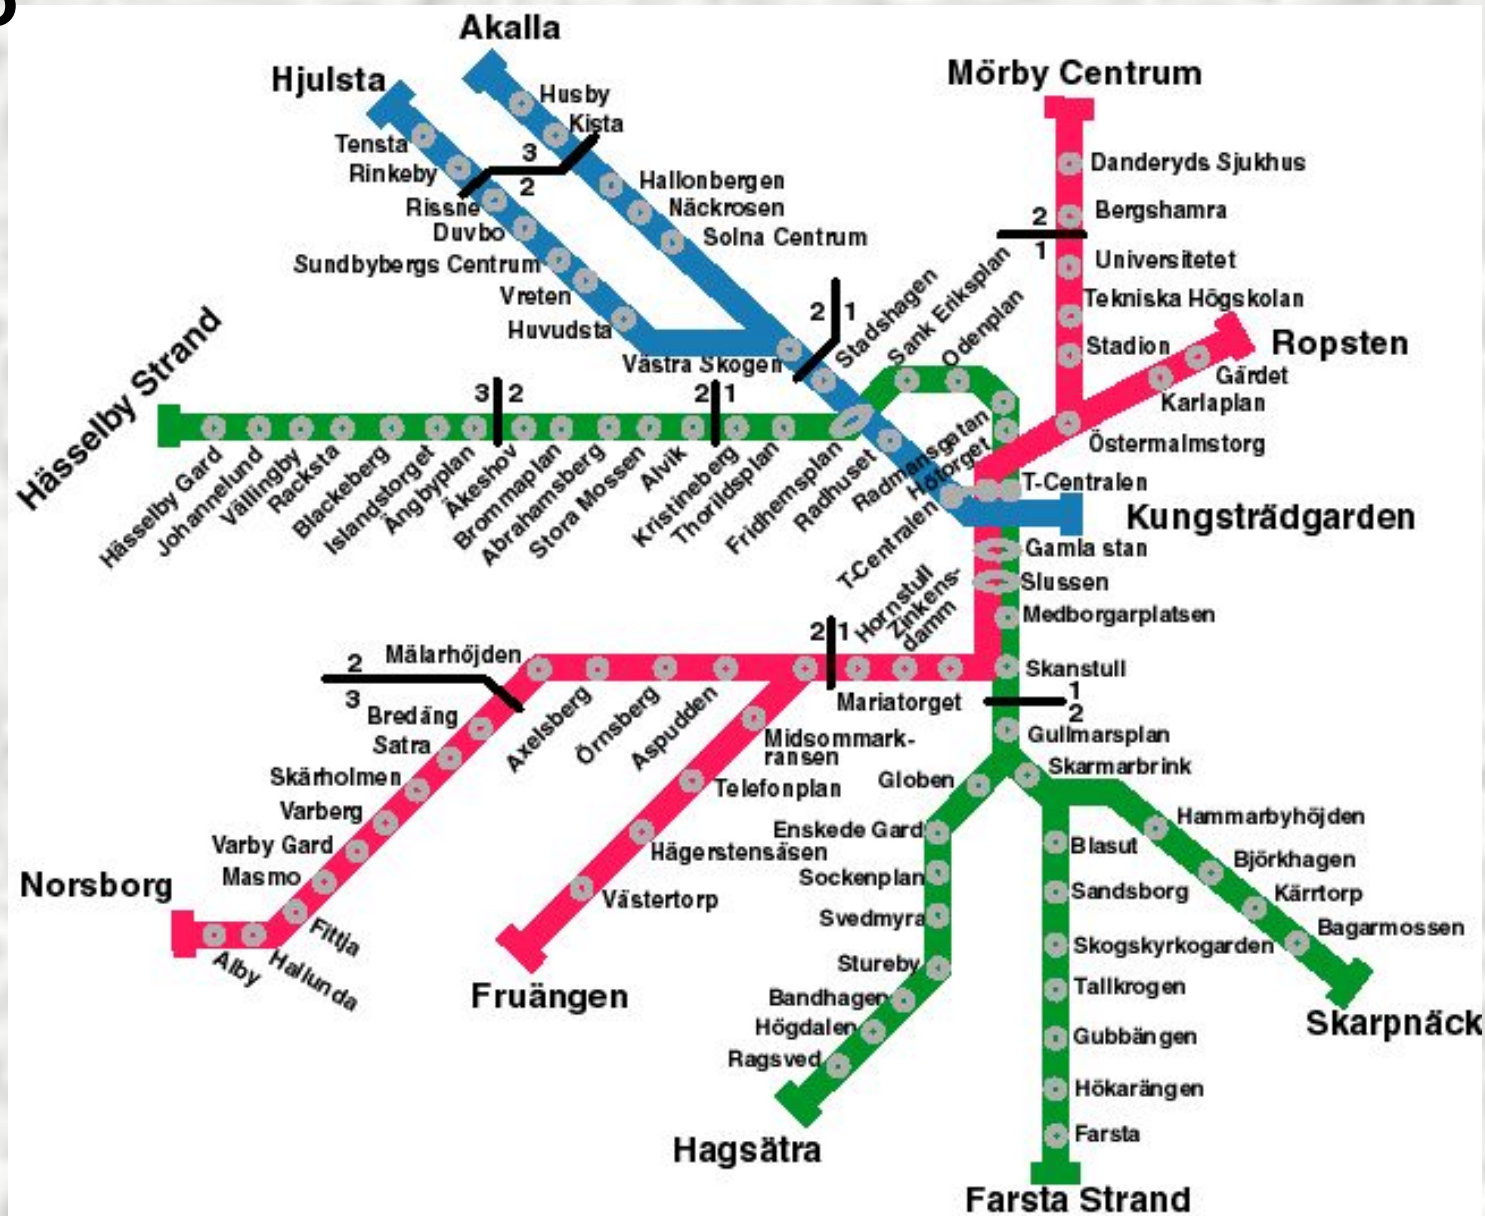

ШВЕЦИЯ

Стокгольм

Стокгольм. Схема метро

Астрид Линдгрен

Детский музей героев Астрид Линдгрен «Юнибакен».

**Памятник Астрид
Линдгрэн
в Стокгольме.**

КОНЕЦ

Сайт: «Школа АБВ»