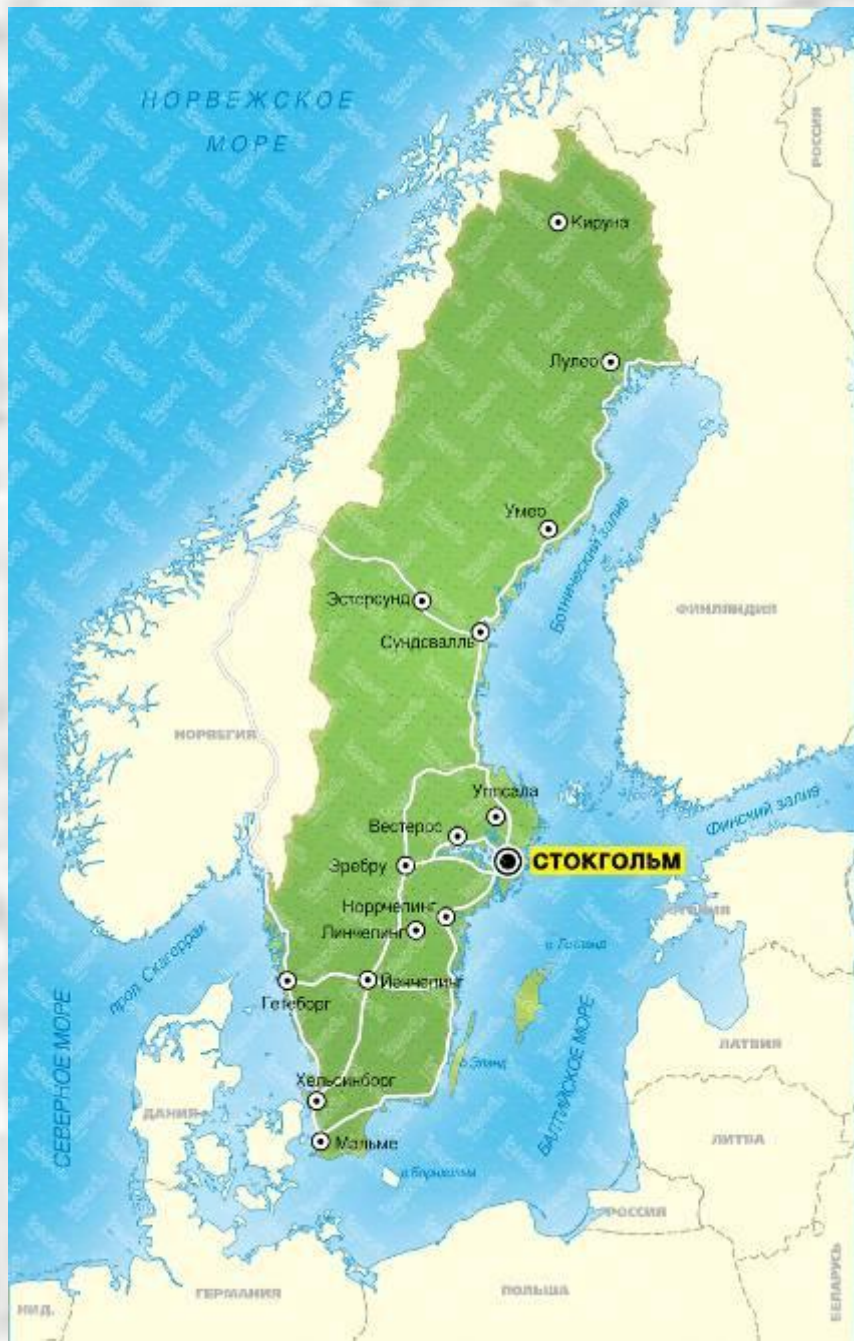

ШВЕЦИЯ

Стокгольм

Стокгольм. Схема метро

Астрид Линдгрен

Детский музей героев Астрид Линдгрен «Юнибакен».

**Памятник Астрид
Линдгрэн
в Стокгольме.**

КОНЕЦ

Сайт: «Школа АБВ»