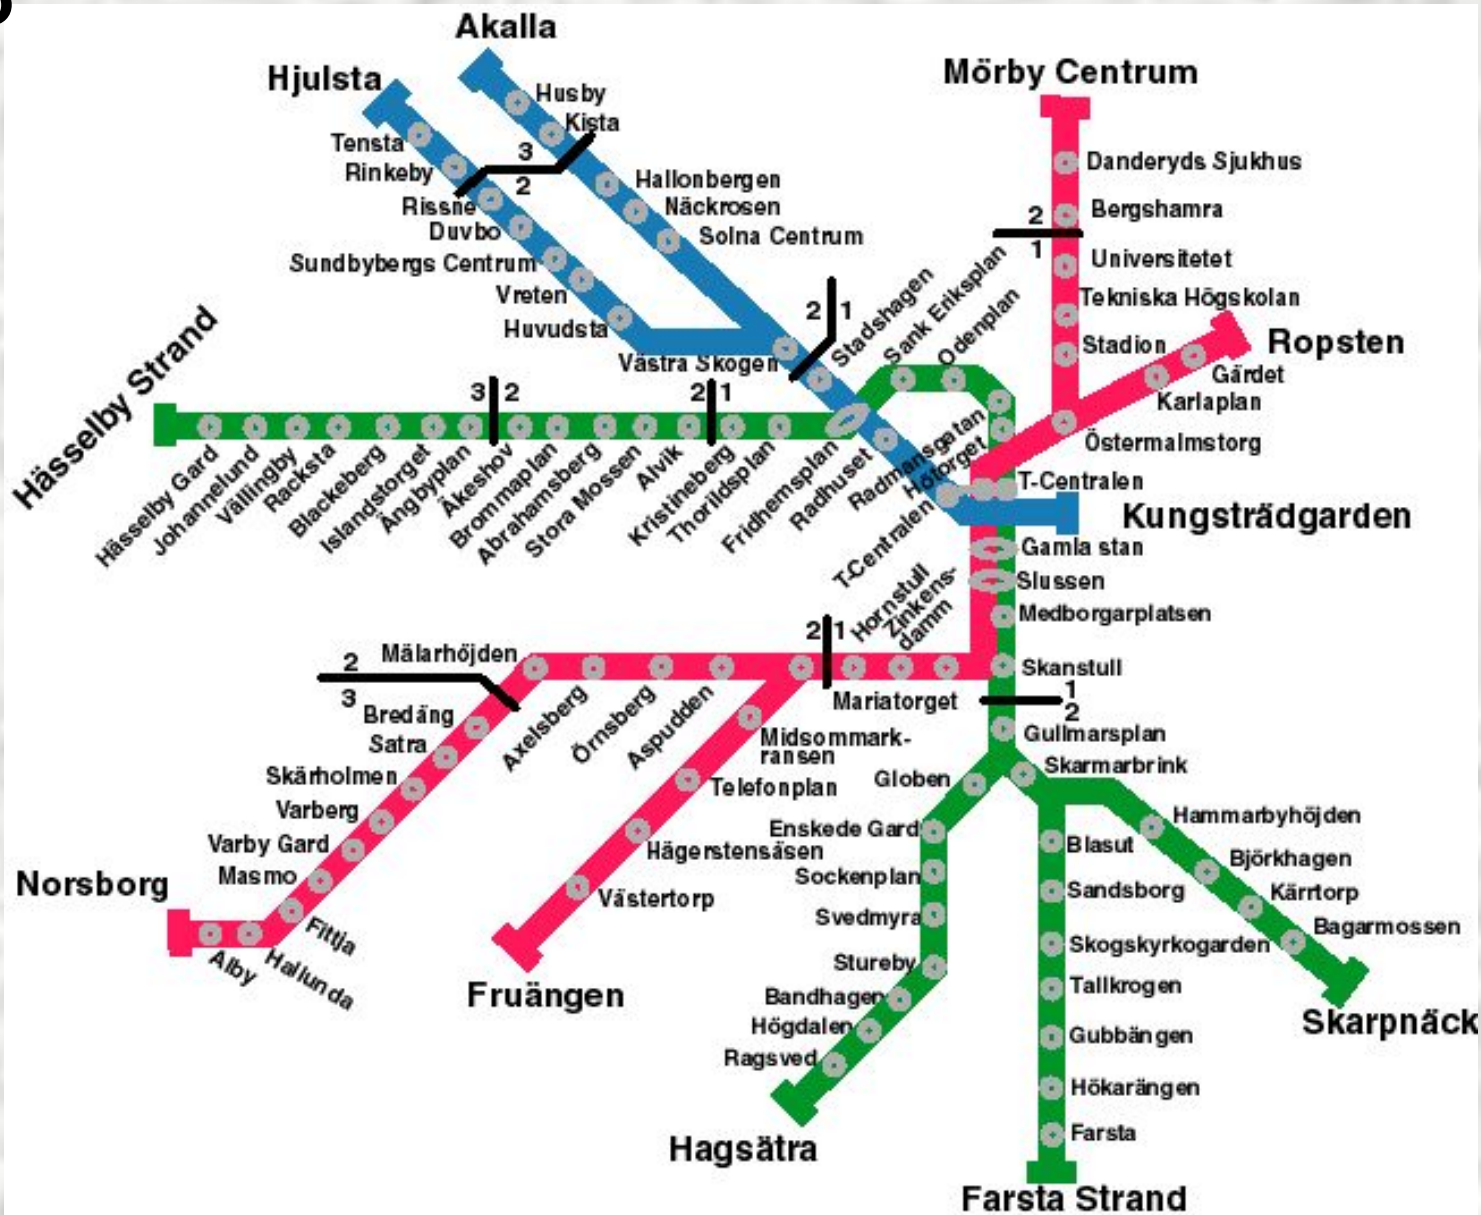

ШВЕЦИЯ

Стокгольм

Стокгольм. Схема метро

Астрид Линдгрен

Детский музей героев Астрид Линдгрен «Юнибакен».

**Памятник Астрид
Линдгрэн
в Стокгольме.**

КОНЕЦ

Сайт: «Школа АБВ»