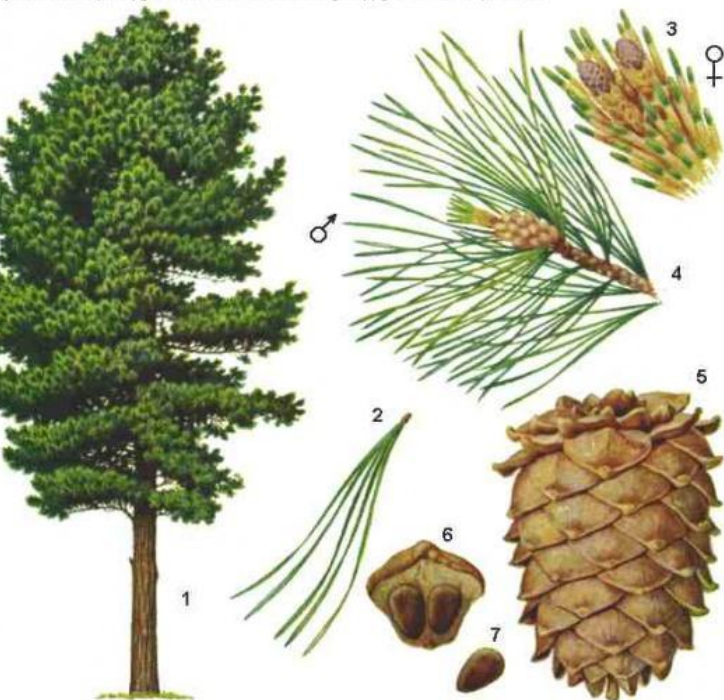

# Берёза

**Береза** живет не так уж долго . Среднее продолжительность жизни этого замечательного **деревья** составляет **примерно 100 лет** или немного дольше . Это **дерево** не только красивое , но и полезное . Соком **березы** поили больных , и с его помощью очищали кровь больных и выгоняли болезни из их тело .

# Рябина

Рябина считается деревом , но прежде всего она крупный кустарник . Высота этого кустарника достигает **10** метров . Рябина особенно очень красива , когда цветет , а цветет она с белыми цветками обычно в конце мая . Рябина считается быстрорастущим деревом , она светолюбива. . Но а ее плоды съедобные , они красно-оранжевые и содержат в себе много витаминов , используются они в медицине а также из них изготавливают варенья . Рябина живет **от 100 до 200 лет.**

# Кедр

Сибирская сосна кедровая: 1 - общий вид дерева, 2 - укороченный побег с пятью хвоинками, 3 - верхушка длинного побега с женскими шишечками и развивающимися хвоинками, 4 - побег с мужскими колосками, 5 - зрелая шишка, 6 - одревесневшая семенная чешуя с двумя семенами, 7 - семя