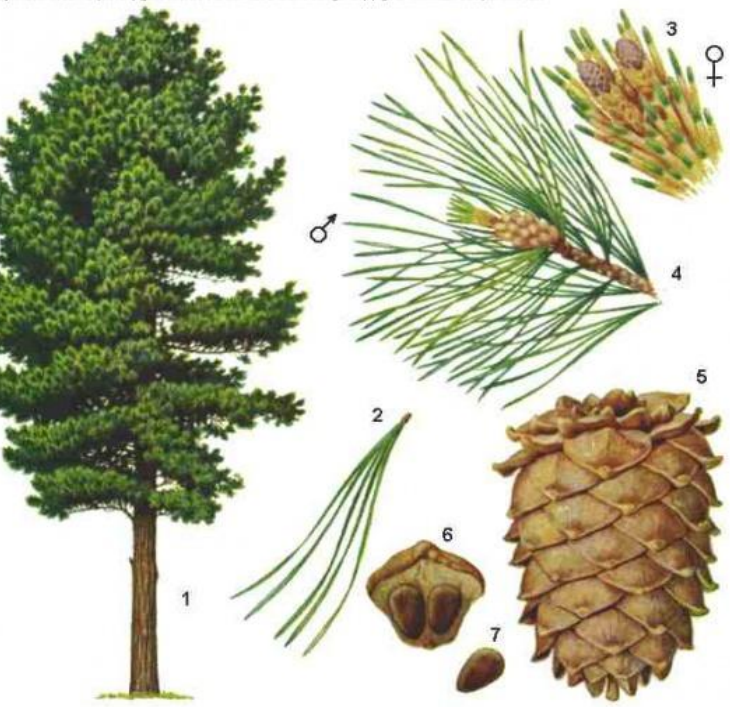

Каштан

Конский каштан очень красивое дерево, особенно во время цветения, и благодаря этому качеству оно стало одним из декоративных украшений городов, в том числе и Сочи. Конский каштан – хороший медонос. Каштан живет до **1000 лет**.

Берёза

Береза живет не так уж долго . Среднее продолжительность жизни этого замечательного **деревья** составляет **примерно 100 лет** или немного дольше . Это **дерево** не только красивое , но и полезное . Соком **березы** поили больных , и с его помощью очищали кровь больных и выгоняли болезни из их тело .

Рябина

Рябина считается деревом , но прежде всего она крупный кустарник . Высота этого кустарника достигает **10** метров . Рябина особенно очень красива , когда цветет , а цветет она с белыми цветками обычно в конце мая . Рябина считается быстрорастущим деревом , она светолюбива . Но а ее плоды съедобные , они красно-оранжевые и содержат в себе много витаминов , используются они в медицине а также из них изготавливают варенья . Рябина живет **от 100 до 200 лет** .

Кедр

Сибирская сосна кедровая: 1 - общий вид дерева, 2 - укороченный побег с пятью хвоинками, 3 - верхушка длинного побега с женскими шишечками и развивающимися хвоинками, 4 - побег с мужскими колосками, 5 - зрелая шишка, 6 - одревесневшая семенная чешуя с двумя семенами, 7 - семя