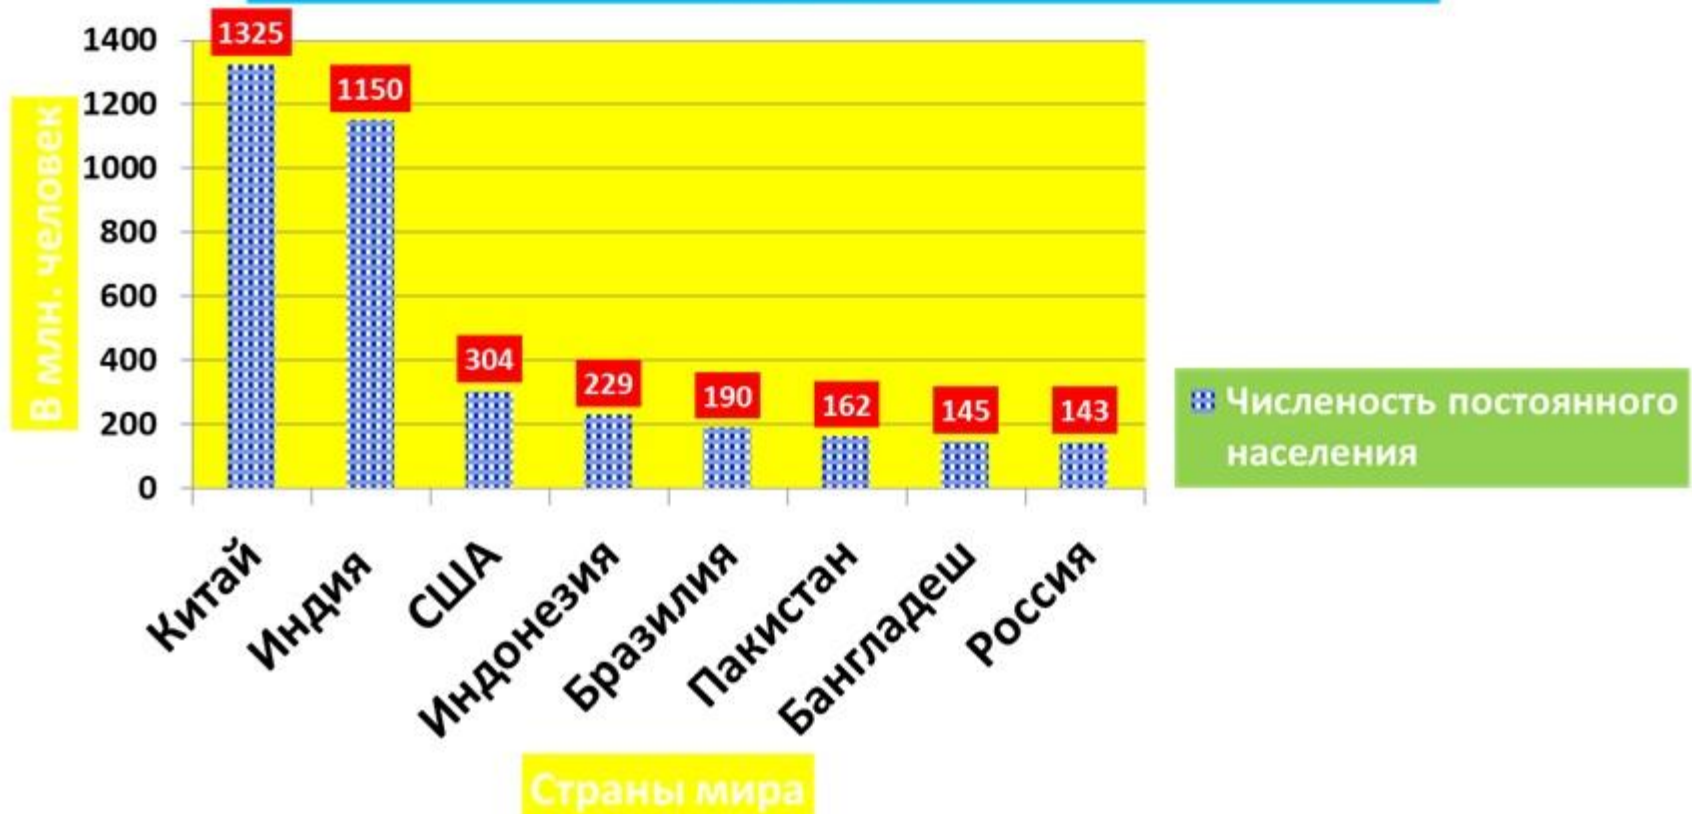

Информатика

- Линейчатая
- Круговая
- График
- Гистограмма

Звуковая информация:

Текстовая информация:

По предварительным итогам всего при проведении Всероссийской переписи населения 2010 года учтено 142905,2 тыс. человек, постоянно проживающих в Российской Федерации. Российская Федерация занимает восьмое место в мире по численности постоянного населения после Китая (1325 млн человек), Индии (1150 млн человек), США (304 млн человек), Индонезии (229 млн человек), Бразилии (190 млн человек), Пакистана (162 млн человек) и Бангладеш (145 млн человек) .

Графическая информация:

Крупнейшие страны мира по численности населения

Тема проекта

Российская Федерация

ДИАГРАММА 1

ДИАГРАММА 2

Российская Федерация

Соотношение городского и сельского