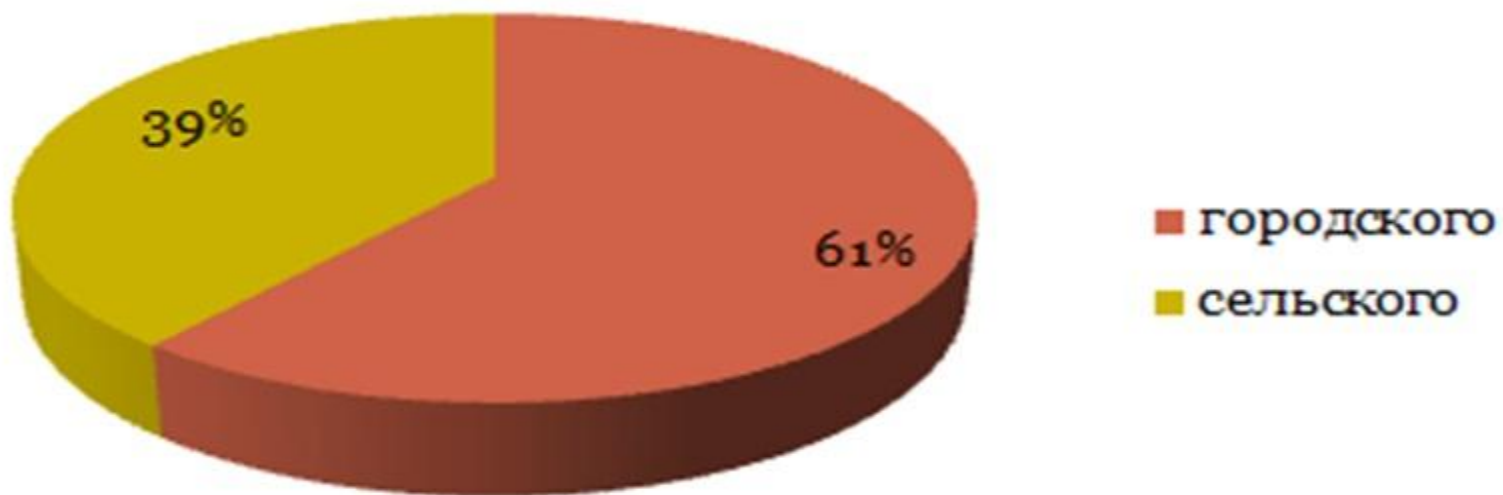

ДИАГРАММА 1

ДИАГРАММА 2

Соотношение городского и сельского

ДИАГРАММА 3

Советский район

Советский район

Данные Советского межрайонного отдела ЗАГС

Год	Рождаемость	Мальчиков	Девочек	Количество двойней
"2009	354	176	178	3
"2010	347	200	147	5