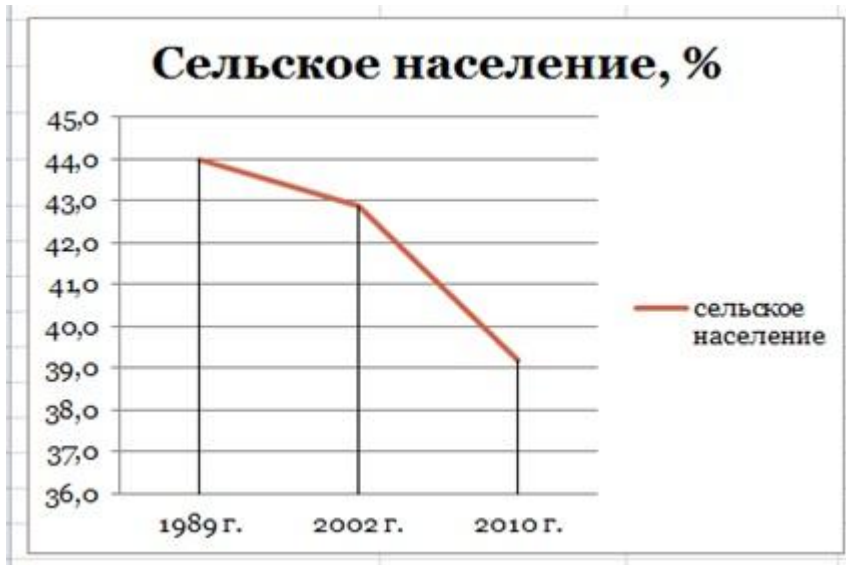

ДИАГРАММА 1

ДИАГРАММА 2

Соотношение городского и сельского

ДИАГРАММА 3

Советский район

Советский район

Данные Советского межрайонного отдела ЗАГС

Год	Рождаемость	Мальчиков	Девочек	Количество двойней
"2009	354	176	178	3
"2010	347	200	147	5