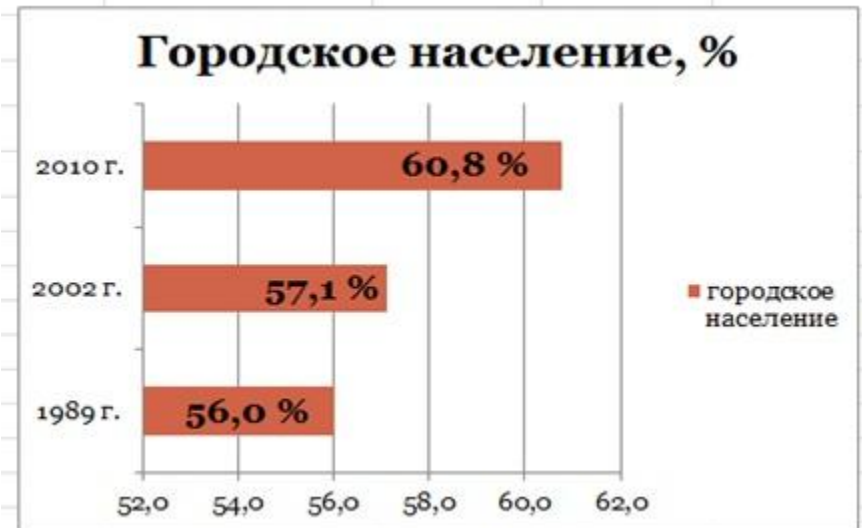

ДИАГРАММА 1

ДИАГРАММА 2

Соотношение городского и сельского

ДИАГРАММА 3

Советский район

Советский район

Данные Советского межрайонного отдела ЗАГС

Год	Рождаемость	Мальчиков	Девочек	Количество двойней
"2009	354	176	178	3
"2010	347	200	147	5

Советский район

Советский район