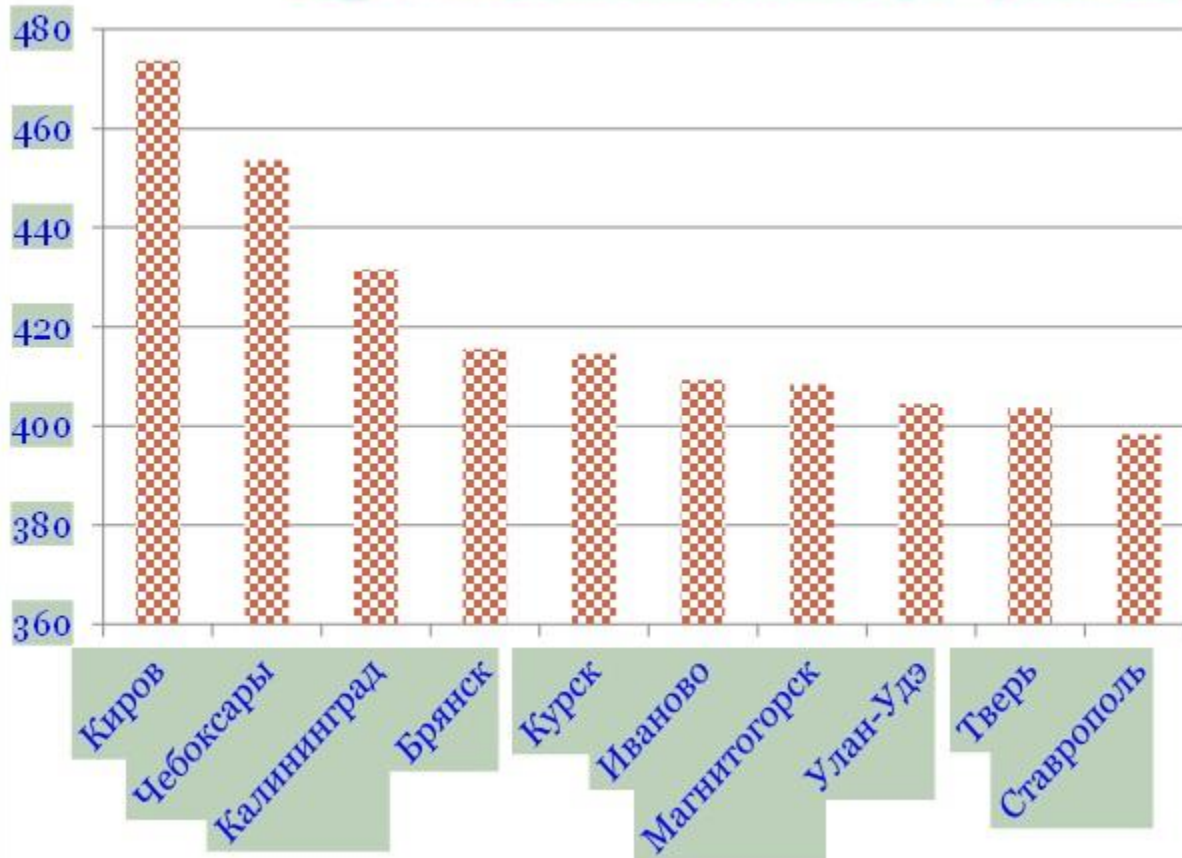

# Кировская область

## Соотношение городского и сельского

ДИАГРАММА 3

# Кировская область

Города с численностью 250 - 500 тыс. человек

Численность населения, тыс. человек