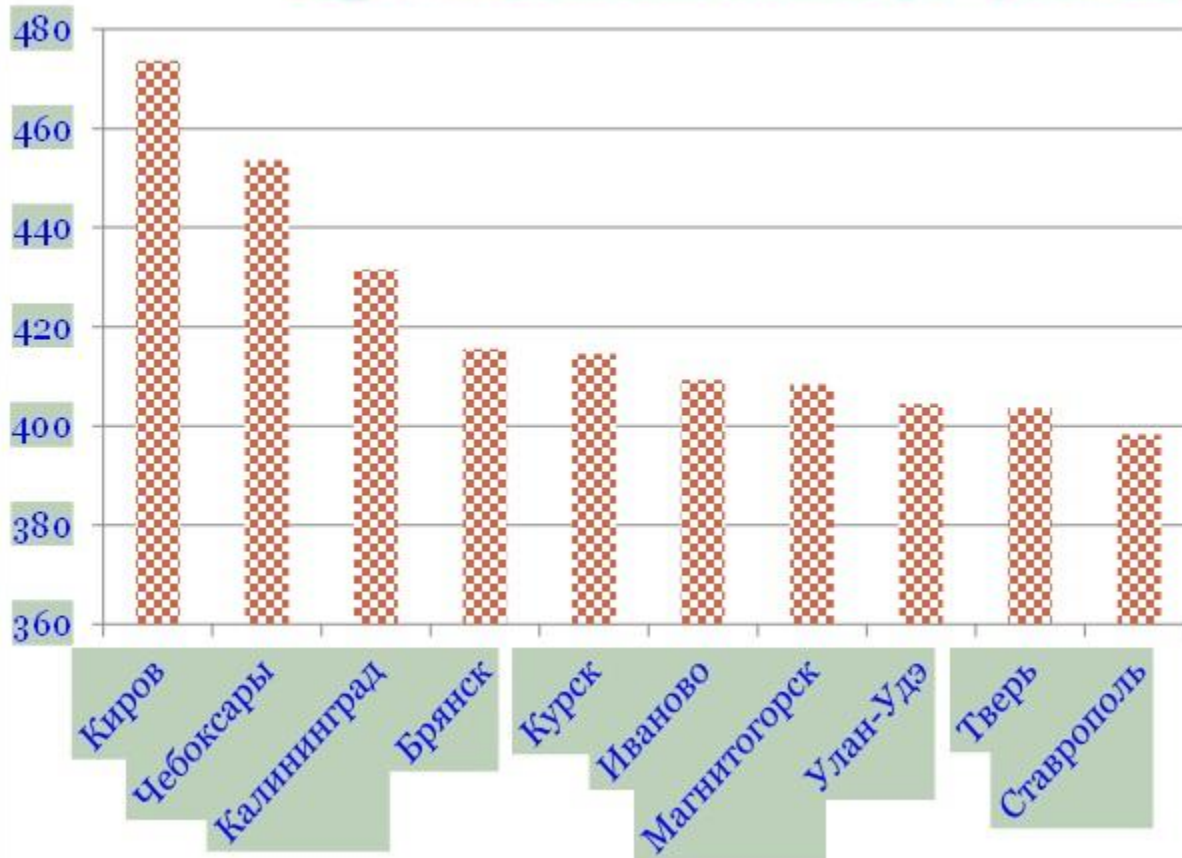

Города ПФО

Приволжский федеральный округ

Численность мужчин и женщин

Приволжский федеральный

Кировская область

ДИАГРАММА 1

ДИАГРАММА 2

Кировская область

Соотношение городского и сельского

ДИАГРАММА 3

Кировская область

Города с численностью 250 - 500 тыс. человек

Численность населения, тыс. человек

Кировская область

Кировская область

Советский район

ДИАГРАММА 1

ДИАГРАММА 2

Соотношение городского и сельского

ДИАГРАММА 3

Советский район

Советский район

Данные Советского межрайонного отдела ЗАГС

Год	Рождаемость	Мальчиков	Девочек	Количество двойней
"2009	354	176	178	3
"2010	347	200	147	5

Советский район

Советский район