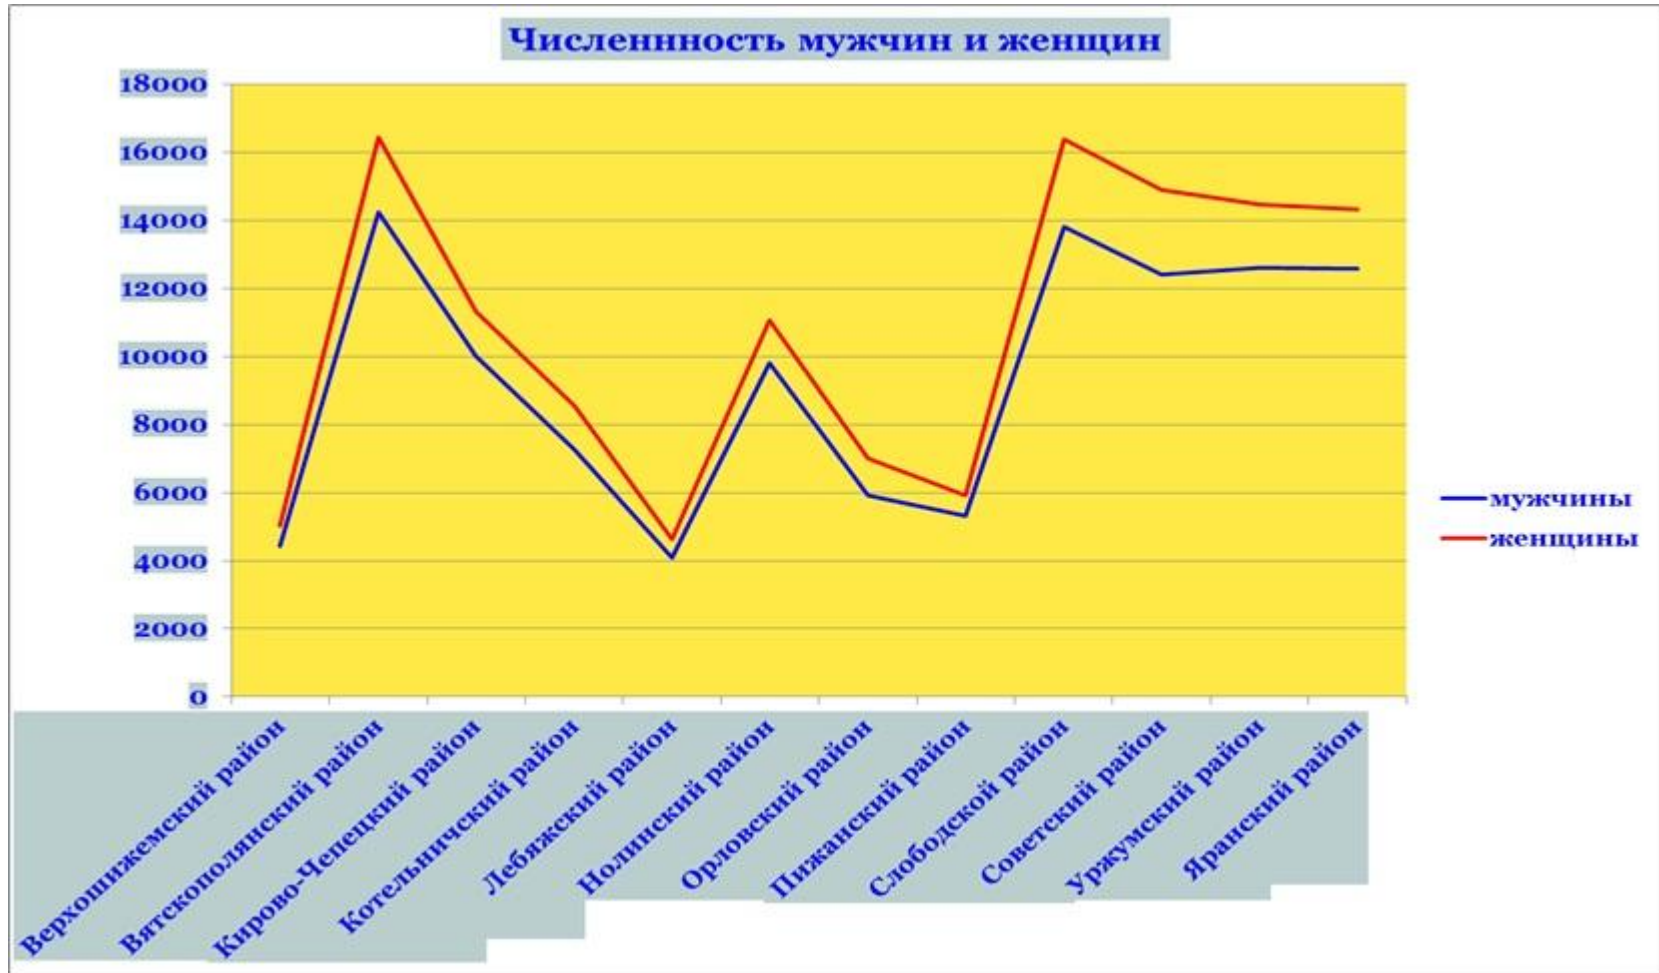

Соотношение городского и сельского

ДИАГРАММА 3

Кировская область

Города с численностью 250 - 500 тыс. человек

Численность населения, тыс. человек

Кировская область

Кировская область

Советский район