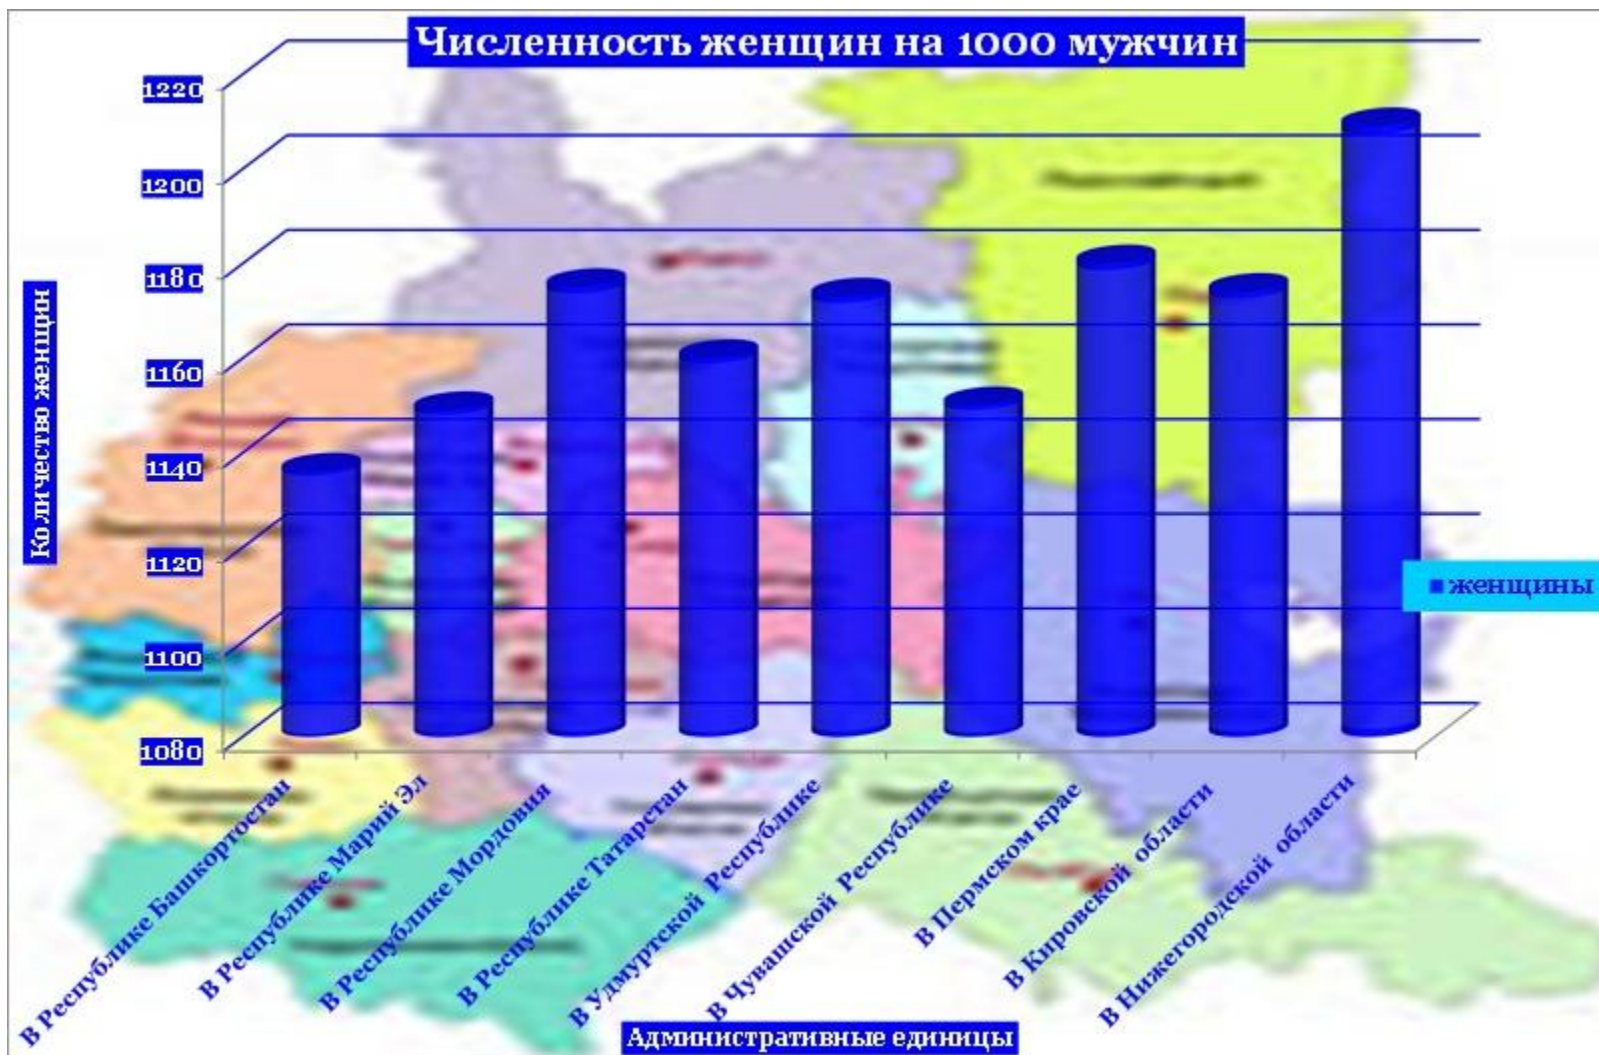

Города ПФО

Приволжский федеральный округ

Численность мужчин и женщин

Приволжский федеральный

Кировская область

ДИАГРАММА 1

ДИАГРАММА 2

Кировская область

Соотношение городского и сельского

ДИАГРАММА 3

Кировская область

Города с численностью 250 - 500 тыс. человек

Численность населения, тыс. человек

Кировская область

Кировская область

Советский район

Советский район

Советский район