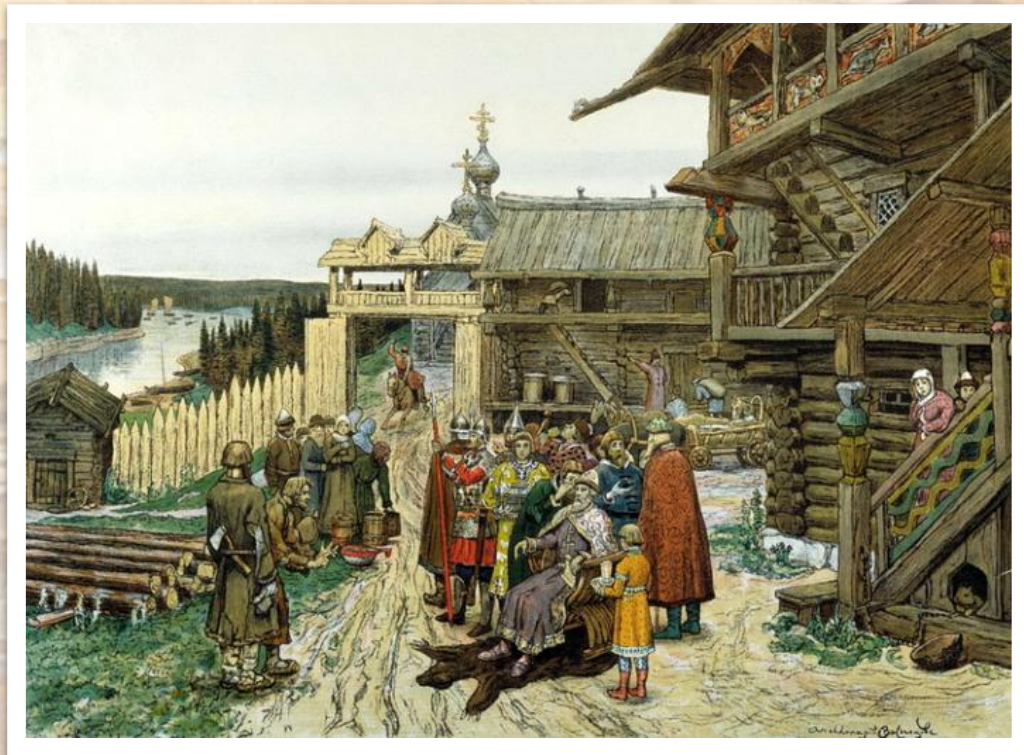

В) государства

3. В каком году Рюрик привёл своё войско в Новгород и стал княжить?

А) в XII веке

Б) в 862 году

**4. Князь Олег со своей дружиной
объединил два русских города ... и ...
в одно государство - Киевскую Русь.**

А) Москву и Санкт-Петербург

Б) Владимир и Ярославль

В) Новгород и Киев

5. От чего умер князь Игорь сын Рюрика?.

А) его убили древляне

Б) от старости

В) в неудачном походе на печенегов

6. Столица Древнерусского государства -

А) Киев

Б) Москва

В) Новгород

7. Где изображён князь Святослав?

А)

Б)

В)

8. В годы правления этого князя на Руси было принято христианство.