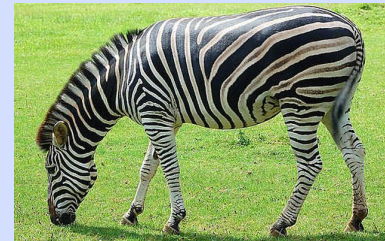

# Тренажёр «Дикие и домашние животные»

автор: Белозёрова Т.В.  
учитель нач. классов  
МАОУ Ильинской СОШ  
Домодедовского района