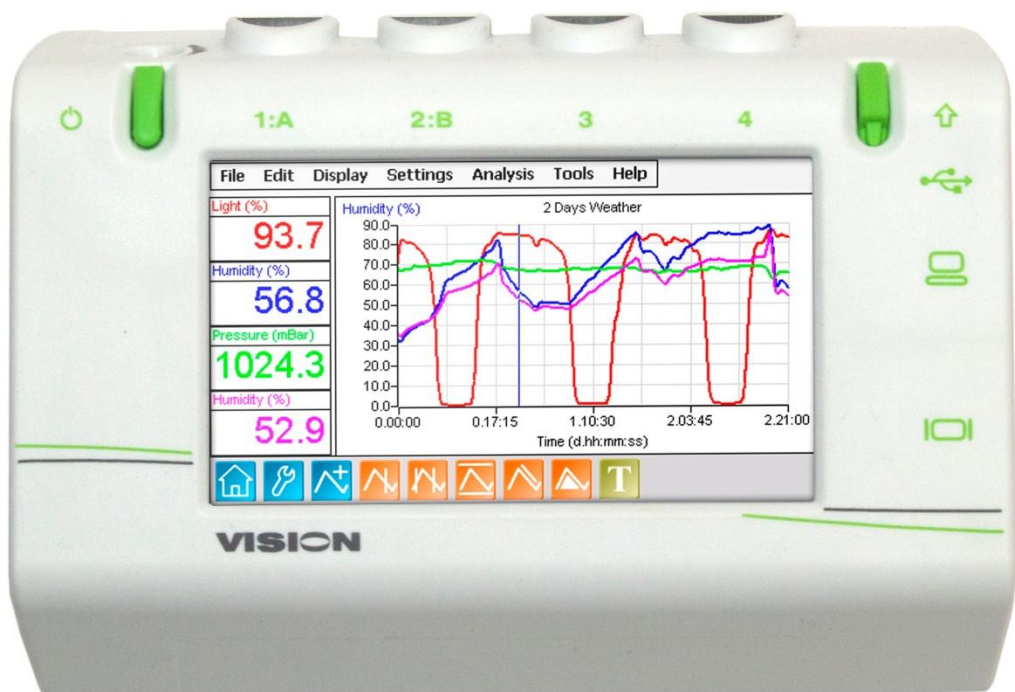

VISION

БЕЗ УСТАНОВКИ! БЕЗ КОМПЬЮТЕРА! БЕЗ СЕТИ!

Регистрируйте

Получите данные в классе или на улице

Лаборатория

Делитесь

Обсудите данные в классе

Проектор

Исследуйте

Исследуйте данные
Проведите анализ

Компьютер

Доклаживайте

Сохраните данные и
представьте их учителю
и одноклассникам

Принтер