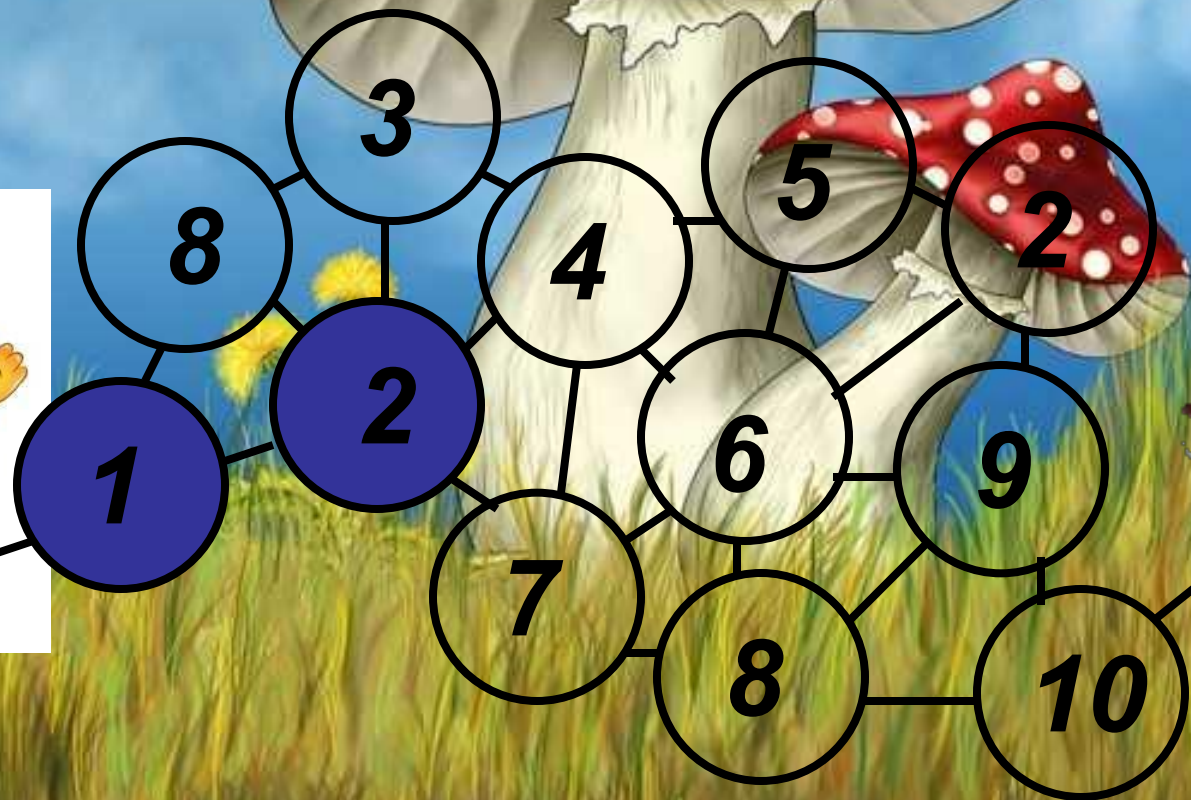

A vibrant illustration of a sun, a butterfly, and two mushrooms in a grassy field under a blue sky. The sun is bright yellow with rays, partially obscured by a soft white cloud. A colorful butterfly with purple and white wings is perched on the stem of the larger mushroom. The mushrooms have red caps with white spots and white stems. The background is a clear blue sky with light clouds, and the foreground is a lush green field with some yellow dandelions.

Молодец!

Где поганка?

Где сыроежка?

Где опята?

Где белый гриб?

Где белый гриб?

Молодец!

**Проведи ежика к грибам,
нажимая на цифры по порядку.**

**Проведи ежика к грибам,
нажимая на цифры по порядку.**

Проведи ежика к грибам,
нажимая на цифры по порядку.

**Проведи ежика к грибам,
нажимая на цифры по порядку.**

**Проведи ежика к грибам,
нажимая на цифры по порядку.**