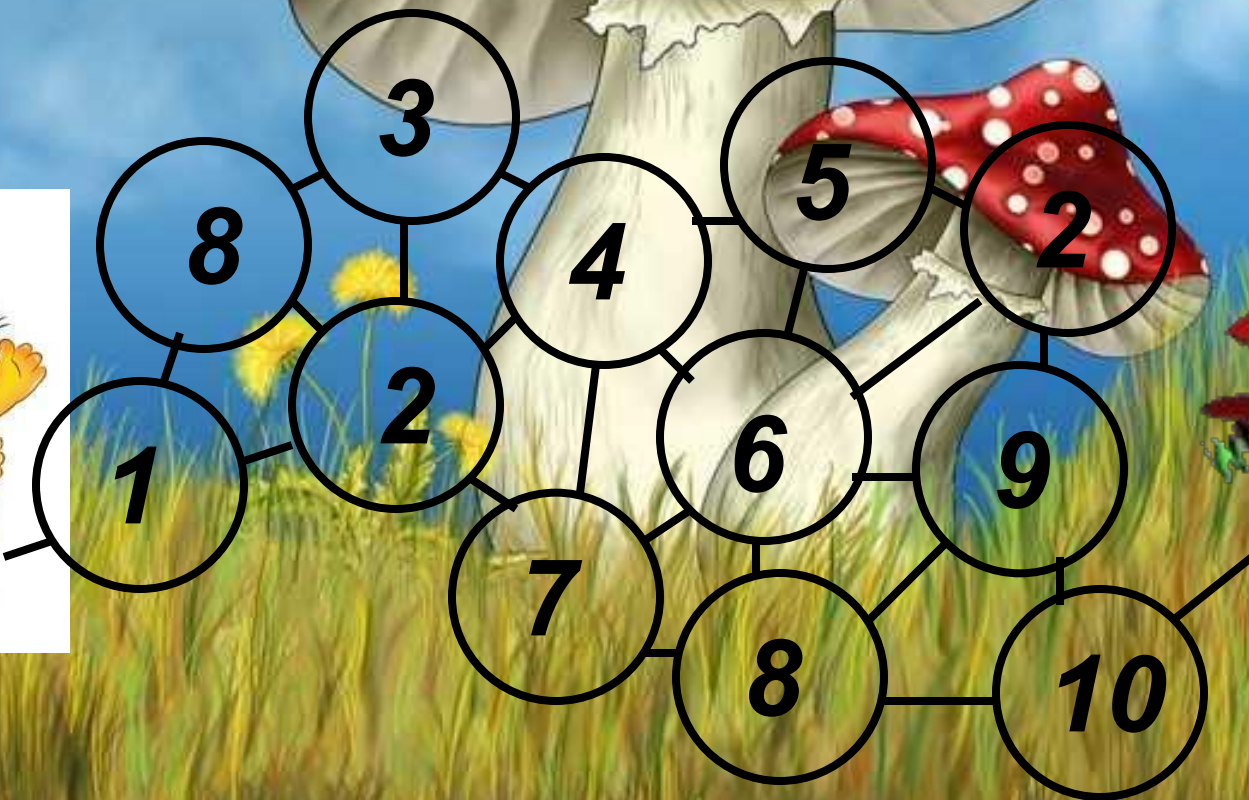

A vibrant illustration of a sun, a butterfly, and two mushrooms in a grassy field under a blue sky. The sun is bright yellow with rays, partially obscured by a soft white cloud. A colorful butterfly with purple and white wings is perched on the stem of the larger mushroom. The mushrooms have red caps with white spots and white stems. The background is a clear blue sky with light clouds, and the foreground is a lush green field with some yellow dandelions.

Молодец!

Где поганка?

Где сыроежка?

Где опята?

Где белый гриб?

Где белый гриб?

Молодец!

**Проведи ежика к грибам,
нажимая на цифры по порядку.**

**Проведи ежика к грибам,
нажимая на цифры по порядку.**

Проведи ежика к грибам,
нажимая на цифры по порядку.

**Проведи ежика к грибам,
нажимая на цифры по порядку.**

**Проведи ежика к грибам,
нажимая на цифры по порядку.**