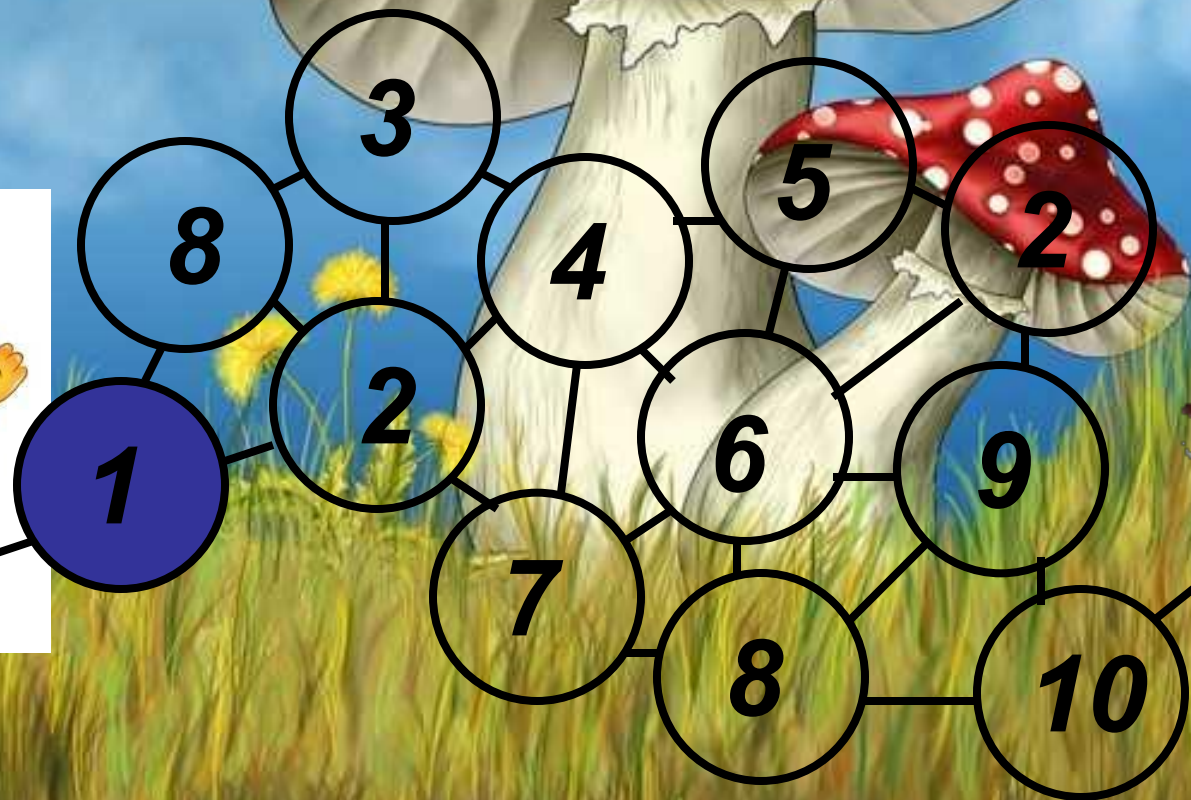

A vibrant illustration of a sun, a butterfly, and two mushrooms in a grassy field under a blue sky. The sun is bright yellow with rays, partially obscured by a soft white cloud. A colorful butterfly with purple and white wings is perched on the stem of the larger mushroom. The mushrooms have red caps with white spots and white stems. The background is a clear blue sky with light clouds, and the foreground is a lush green field with some yellow dandelions.

Молодец!

Где поганка?

Где сыроежка?

Где опята?

Где белый гриб?

Где белый гриб?

Молодец!

**Проведи ежика к грибам,
нажимая на цифры по порядку.**

**Проведи ежика к грибам,
нажимая на цифры по порядку.**

Проведи ежика к грибам,
нажимая на цифры по порядку.

**Проведи ежика к грибам,
нажимая на цифры по порядку.**

**Проведи ежика к грибам,
нажимая на цифры по порядку.**