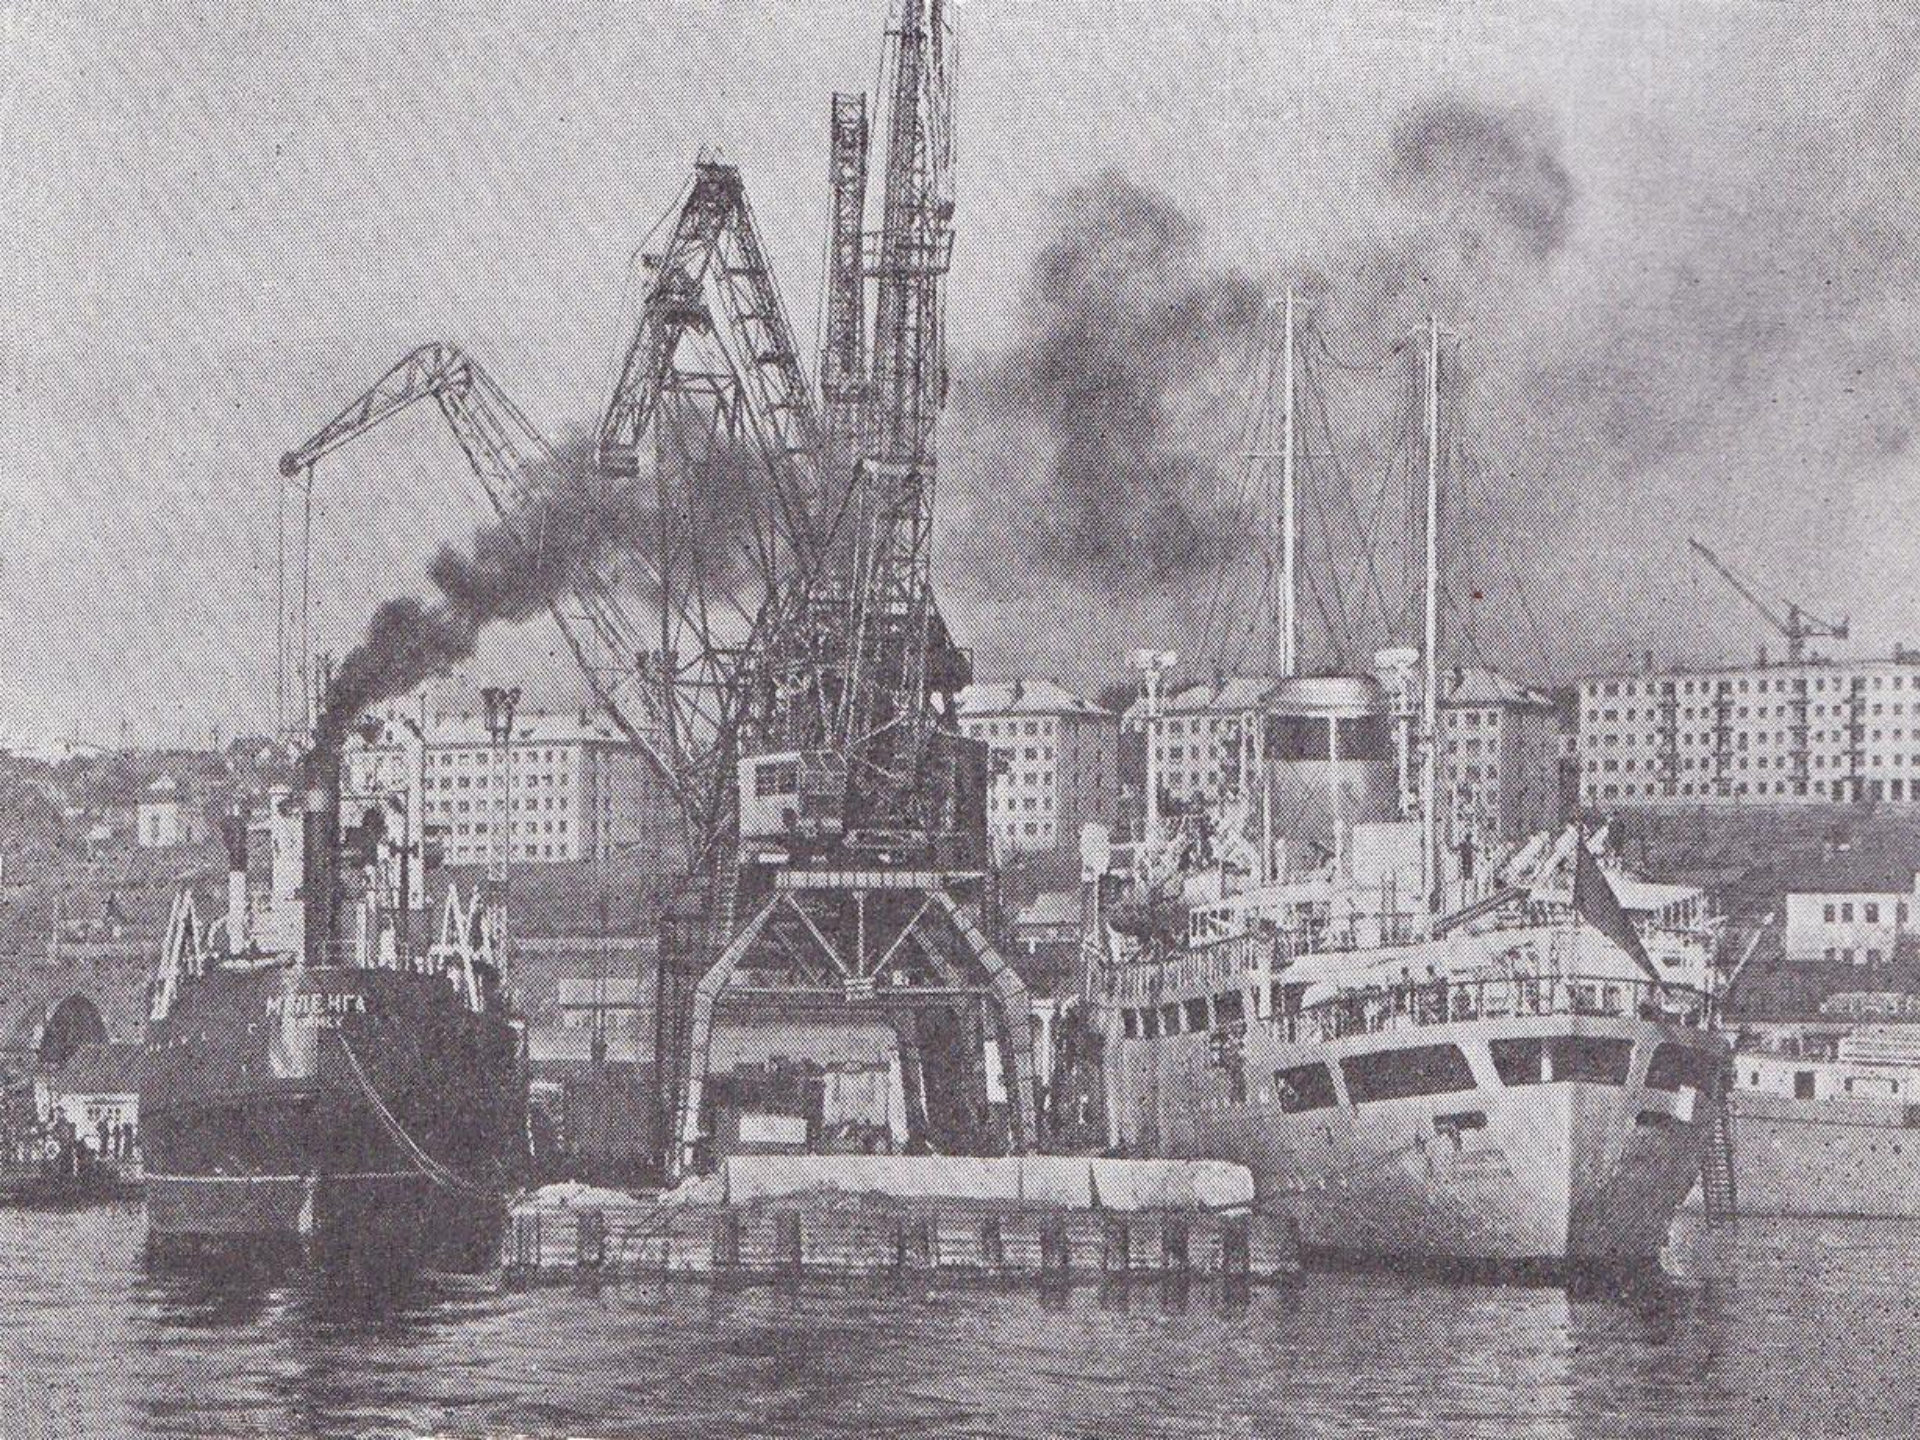

ВАНИНО

Прошлое,
настоящее,
будущее

Км 147. Водоемное здание раз'езда Аксака.

МИТИНГ, ПОСВЯЩЕННЫЙ ОТКРЫТИЮ СКВОЗНОГО ДВИЖЕНИЯ
Комсомольск - бухта Ванна. 1945

Прошлое и настоящее

Историческая Заповедь
Белоголосица
Создана в 1979 г.

ОТПРАВКА

ПОРТ

STOP