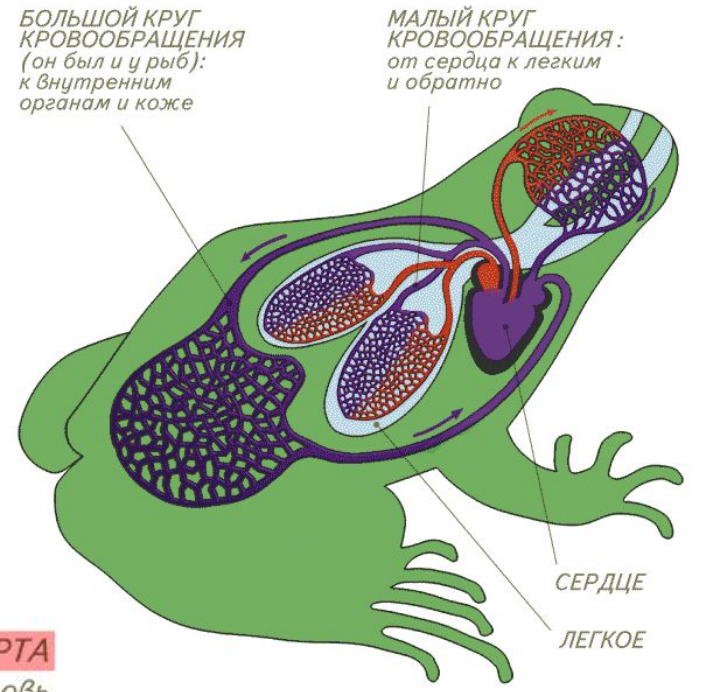

# Как жаба ловит ползающую добычу

**1. Жаба заметила добычу в боковом поле зрения одного глаза**

**2. Жаба поворачивается к добыче центром поля зрения этого глаза. Так глаз видит наиболее четко.**

# Как жаба ловит ползающую добычу

**3. Затем она поворачивается и центром поля зрения второго глаза.**

**4. Используя бинокулярное зрение, жаба метко выстреливает в добычу липким языком.**

- Лягушка ловит только движущуюся добычу длинным клейким языком
- Она следит за мухой подвижными глазами, а ее мозг рассчитывает точку встречи и команды мышцам ног

# Кровеносная система

В чем разница строения кровеносных систем рыб и лягушек?

## Сердце рыбы