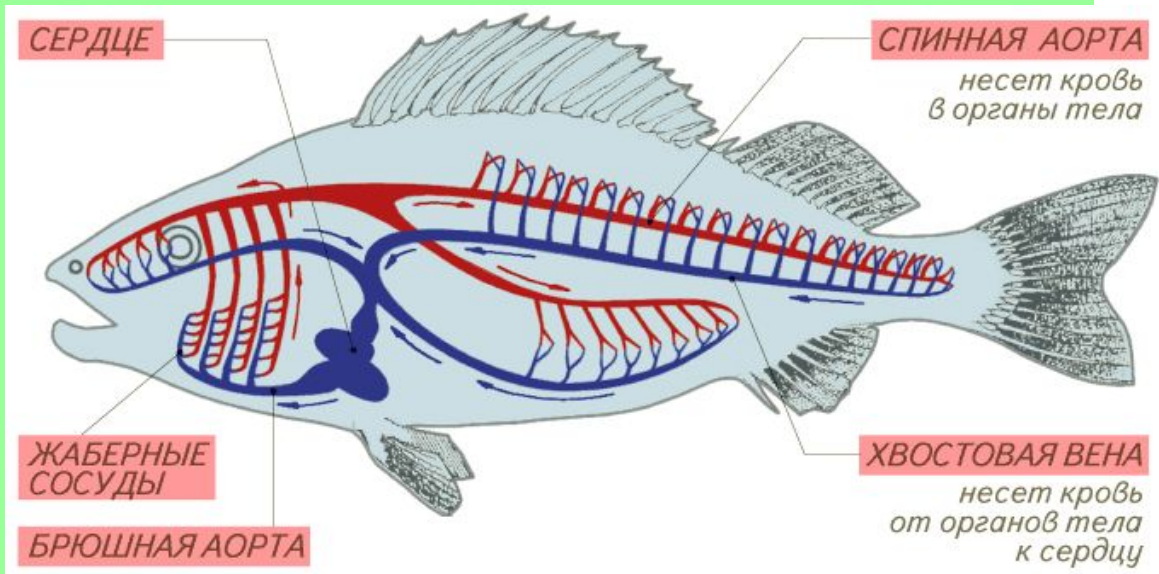

# Внутреннее строение

Сравните внутреннее строение рыб и лягушек.

# Как жаба ловит ползающую добычу

**1. Жаба заметила добычу в боковом поле зрения одного глаза**

**2. Жаба поворачивается к добыче центром поля зрения этого глаза. Так глаз видит наиболее четко.**

# Как жаба ловит ползающую добычу

**3. Затем она поворачивается и центром поля зрения второго глаза.**

**4. Используя бинокулярное зрение, жаба метко выстреливает в добычу липким языком.**

- Лягушка ловит только движущуюся добычу длинным клейким языком
- Она следит за мухой подвижными глазами, а ее мозг рассчитывает точку встречи и команды мышцам ног

# Кровеносная система

В чем разница строения кровеносных систем рыб и лягушек?