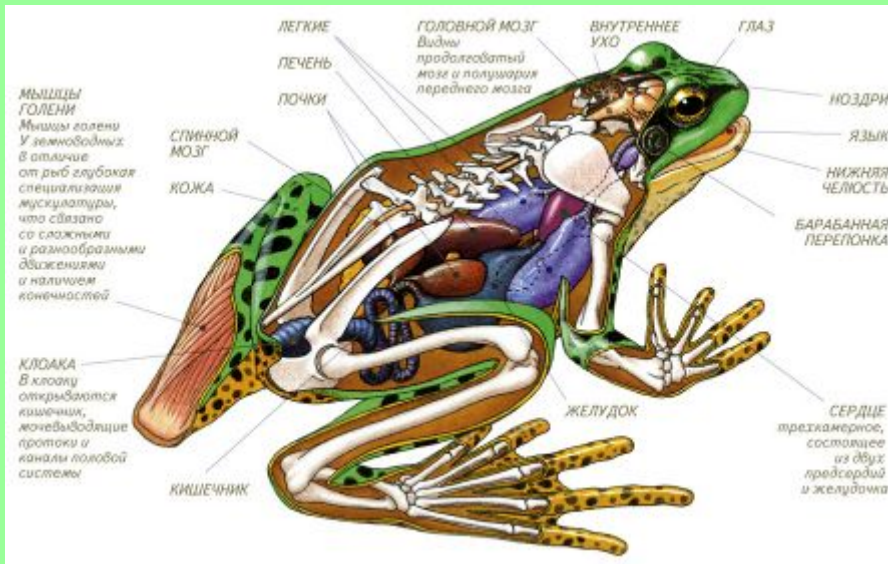

# Внутреннее строение лягушки

*Prezentacii.com*

# Внутреннее строение

Сравните внутреннее строение рыб и лягушек.

# Пищеварительная система

Сравните пищеварительную систему лягушки и рыбы.

# Как жаба ловит ползающую добычу

**1. Жаба заметила добычу в боковом поле зрения одного глаза**

**2. Жаба поворачивается к добыче центром поля зрения этого глаза. Так глаз видит наиболее четко.**