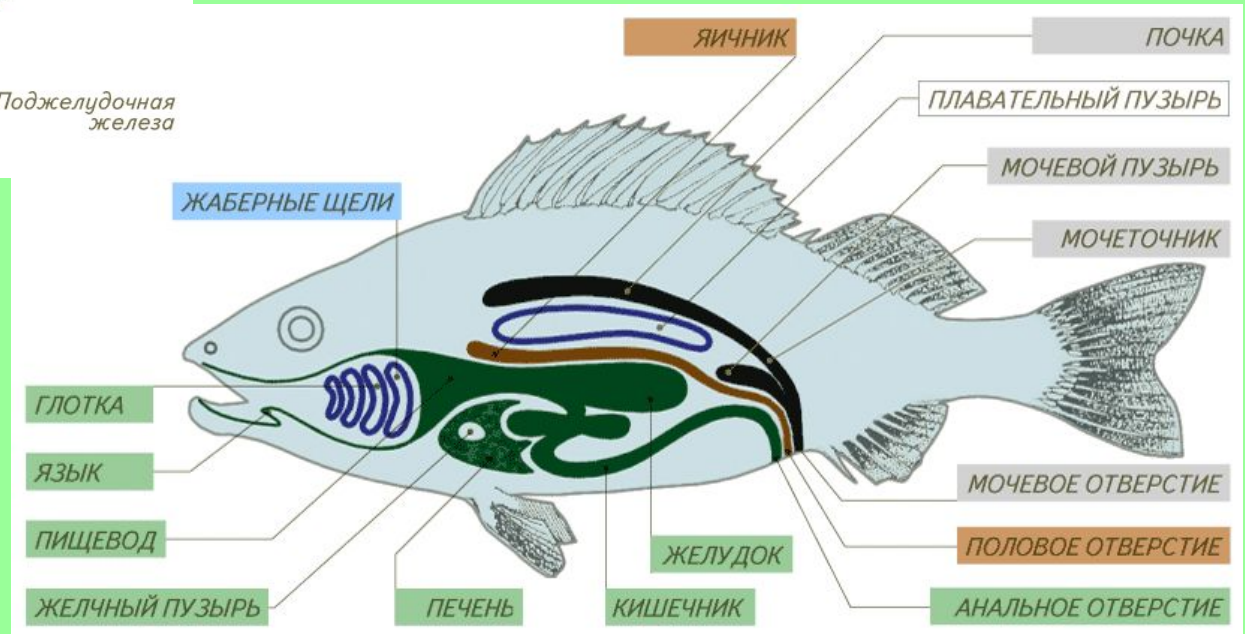

Внутреннее строение лягушки

Prezentacii.com

Внутреннее строение

Сравните внутреннее строение рыб и лягушек.

Пищеварительная система

Сравните пищеварительную систему лягушки и рыбы.

Как жаба ловит ползающую добычу

1. Жаба заметила добычу в боковом поле зрения одного глаза

2. Жаба поворачивается к добыче центром поля зрения этого глаза. Так глаз видит наиболее четко.

Как жаба ловит ползающую добычу

3. Затем она поворачивается и центром поля зрения второго глаза.

4. Используя бинокулярное зрение, жаба метко выстреливает в добычу липким языком.

- **Лягушка ловит только движущуюся добычу длинным клейким языком**
- **Она следит за мухой подвижными глазами, а ее мозг рассчитывает точку встречи и команды мышцам ног**