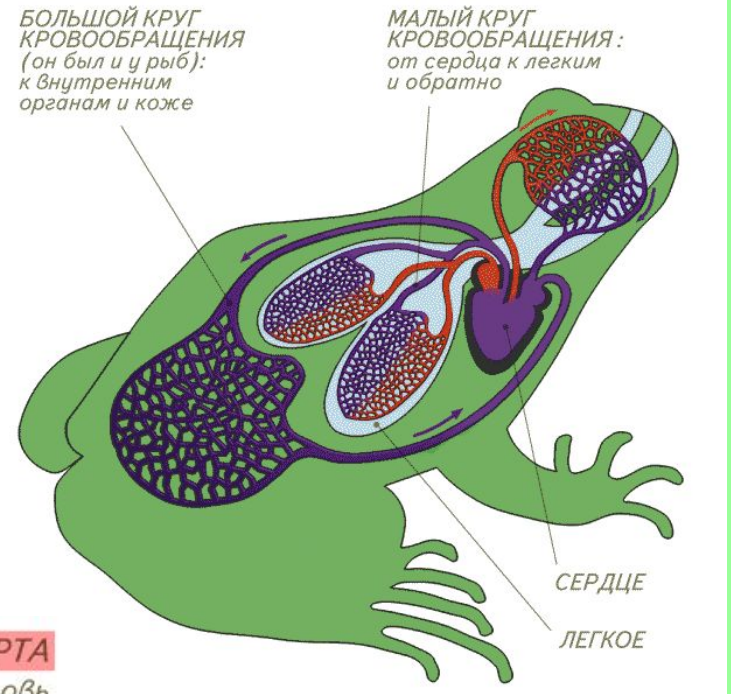

Кровеносная система

В чем разница строения кровеносных систем рыб и лягушек?