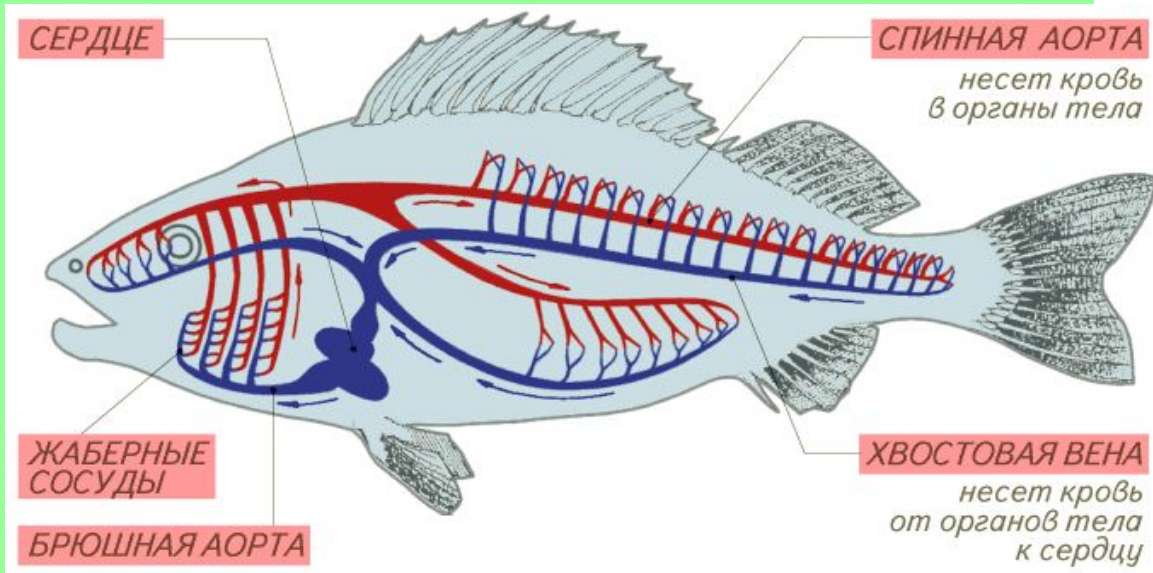

Кровеносная система

В чем разница строения кровеносных систем рыб и лягушек?