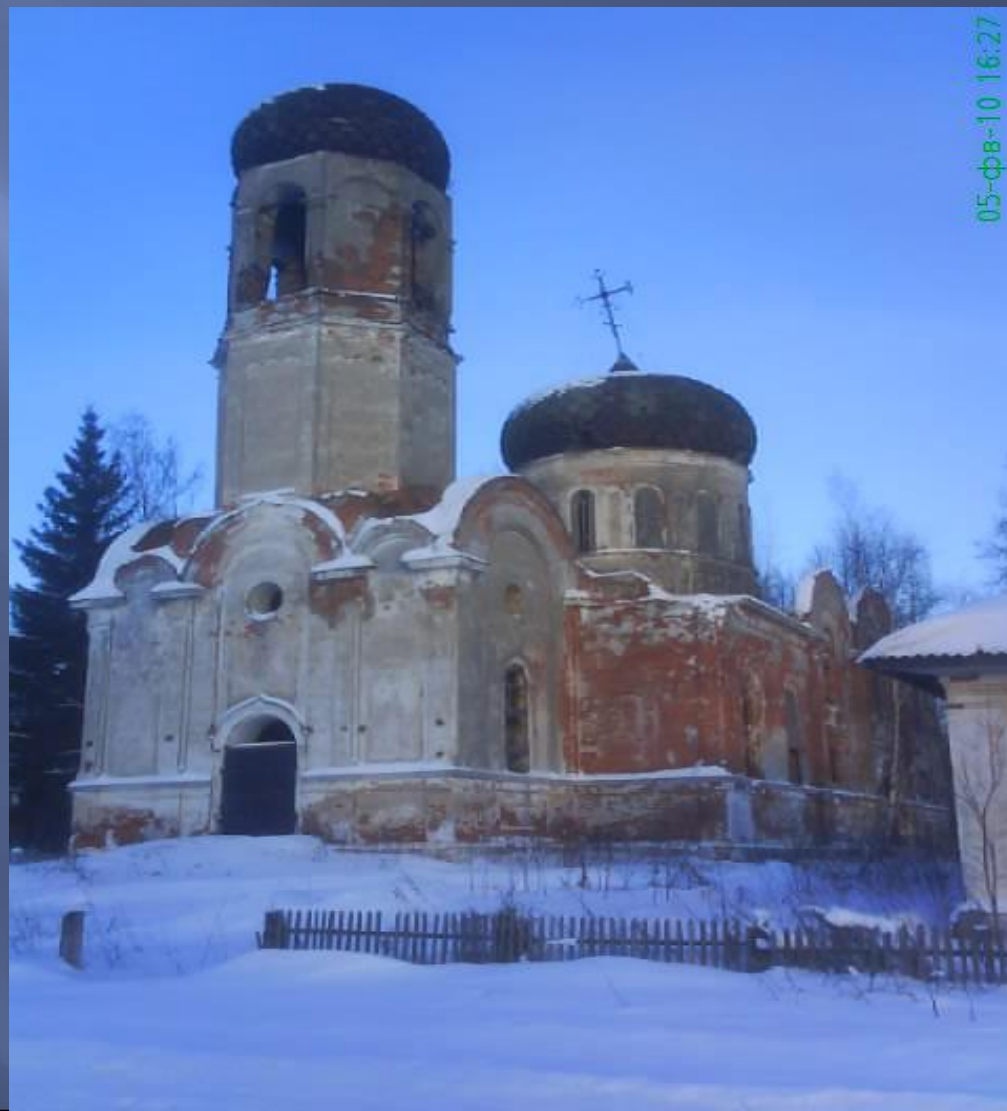

На берегу пруда

Роща

05-фв-10 16:20

Солнечная дорожка

Зимний вечер

Одинокая яблоня

Горизонт

красота вечернего неба

Берёзовая роща

Храм

05-фв-10 16:27

Конец