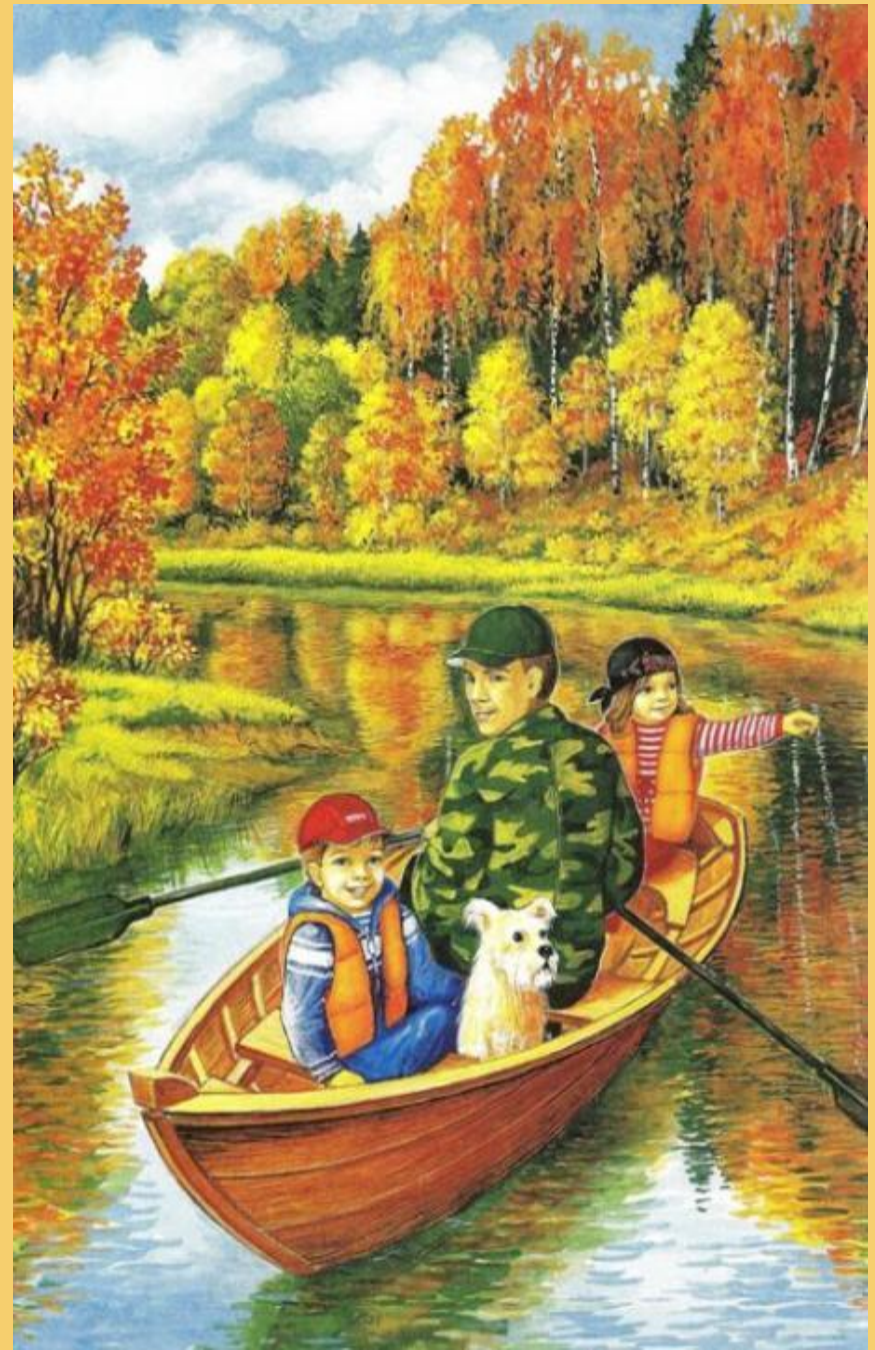

Времена

года

Осень

**Пусты поля,
Мокнет земля,
Дождь поливает,
Когда это бывает?**

Зима

Снег на полях, лёд на реках

**Ветер гуляет. Когда это
бывает?**

The background is a vibrant, light green bokeh with soft, out-of-focus clover leaves scattered throughout. The overall effect is bright and cheerful, representing the season of spring.

Весна

Тает снежок,
Ожил лужок.
День прибывает.
Когда это бывает?

Весна. Дети заботятся о природе

Лето

A vibrant field of sunflowers under a bright blue sky with a sun flare. The sun is in the top center, creating a lens flare effect. The sunflowers are in various stages of bloom, with some in sharp focus in the foreground and others blurred in the background. The overall atmosphere is warm and sunny.

Солнце печёт,
- Липа цветёт.
Рожь поспевает,
Когда это бывает?