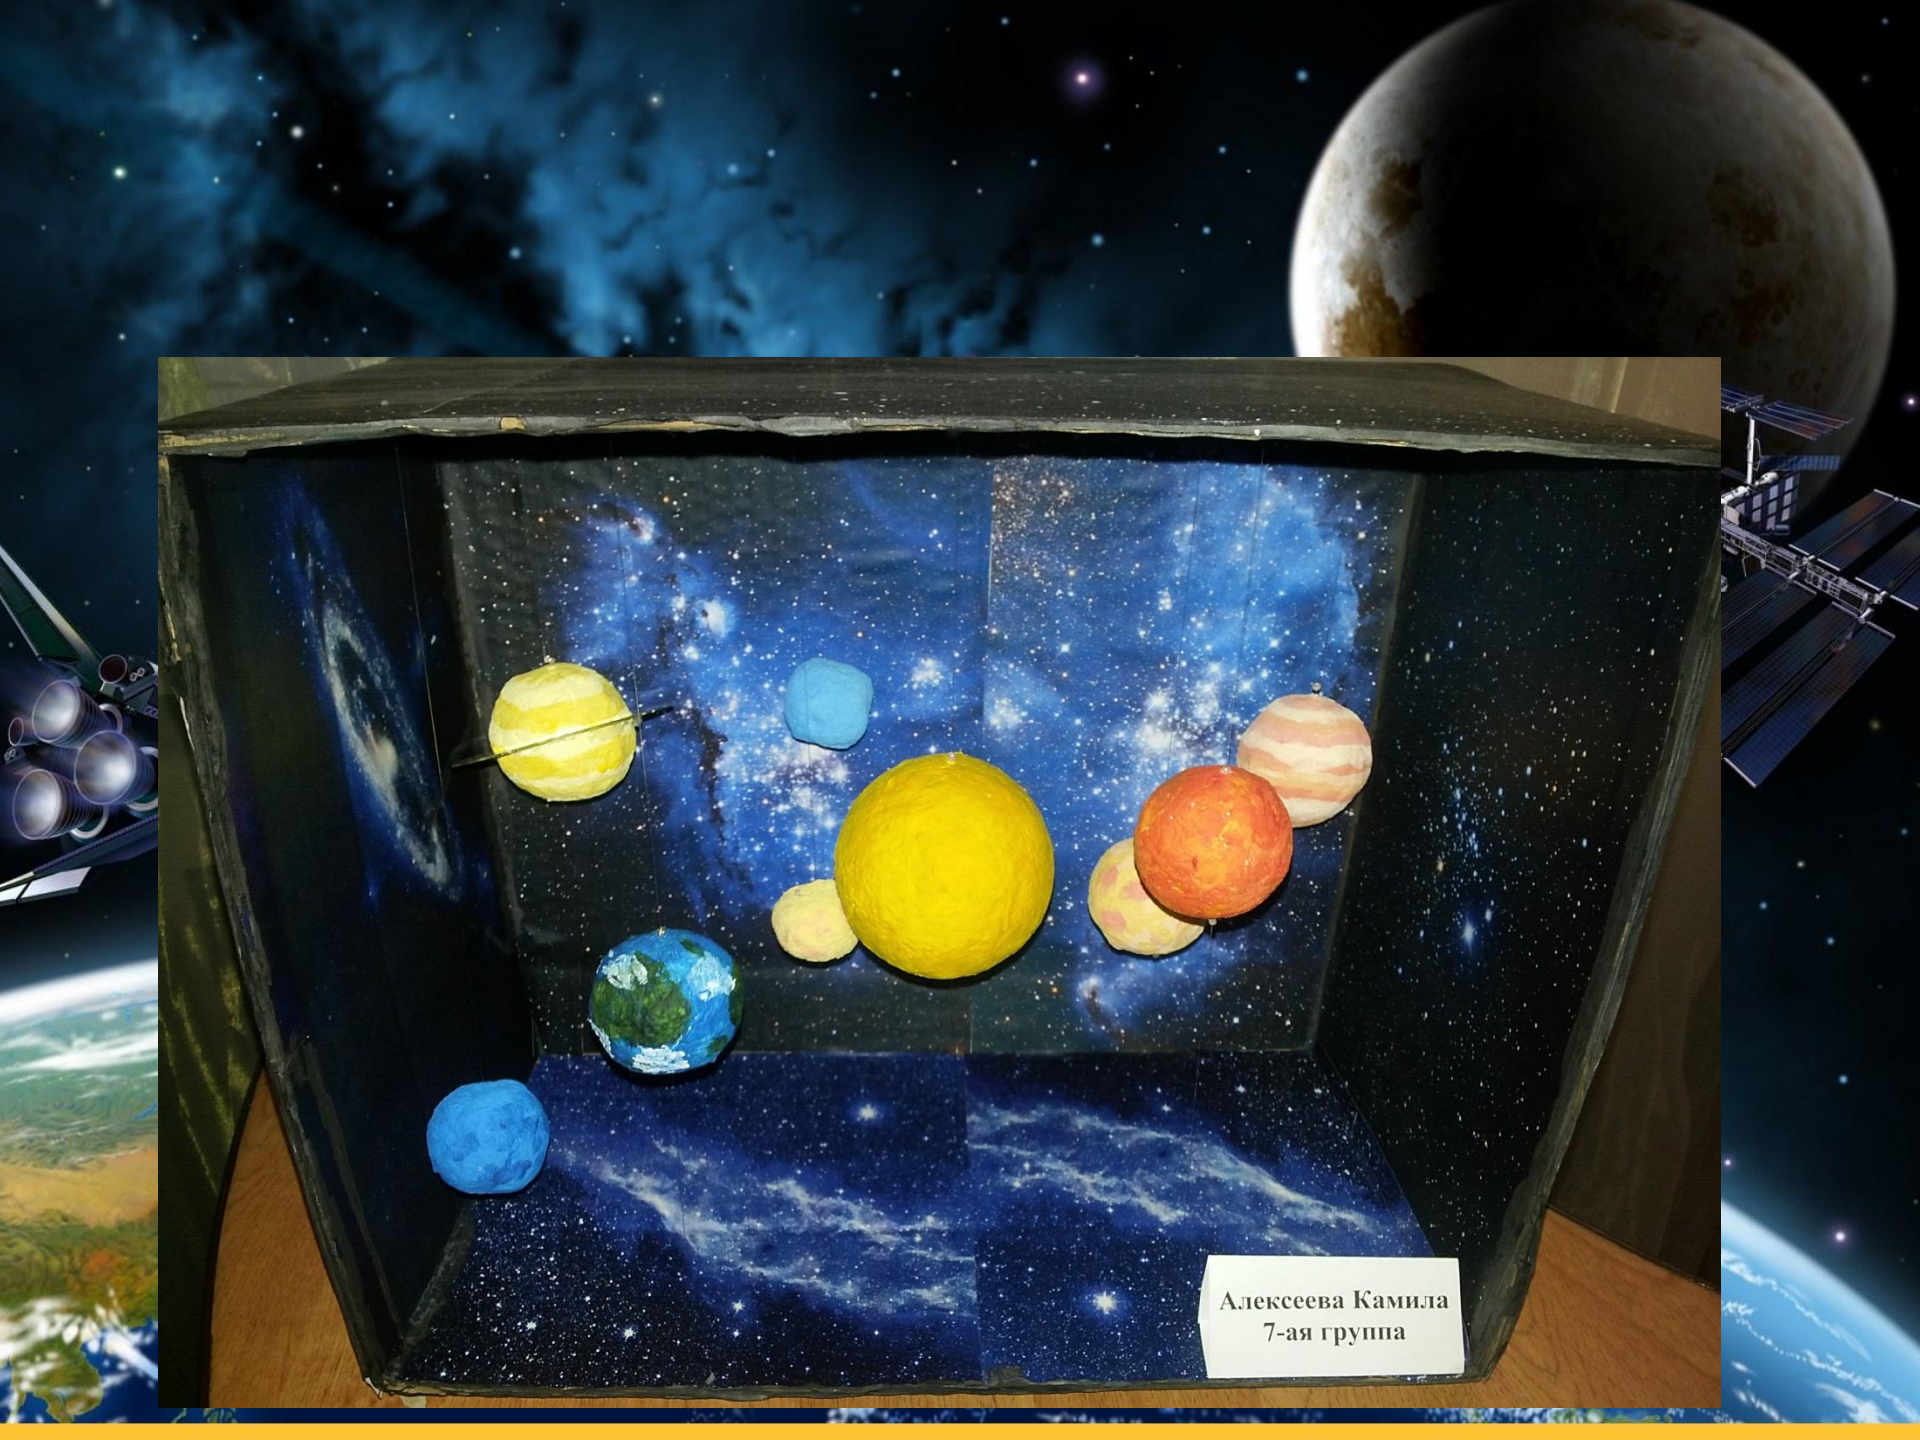

A composite image of space exploration. On the left, a space shuttle with multiple engines is shown in flight. On the right, a satellite with solar panels is in orbit. The background features a large, detailed view of Earth from space, showing continents and clouds, with the Moon in the upper right corner. The sky is dark blue with stars and a comet streak.

«День космонавтики»

Выставка работ

Поехали!

Алексеева Камила
7-ая группа

БГРУППА
ЕГОР
БУРКО

Кузнецов Олег
6 20

Детский сад № 63 Красносельского
района
Санкт-Петербурга