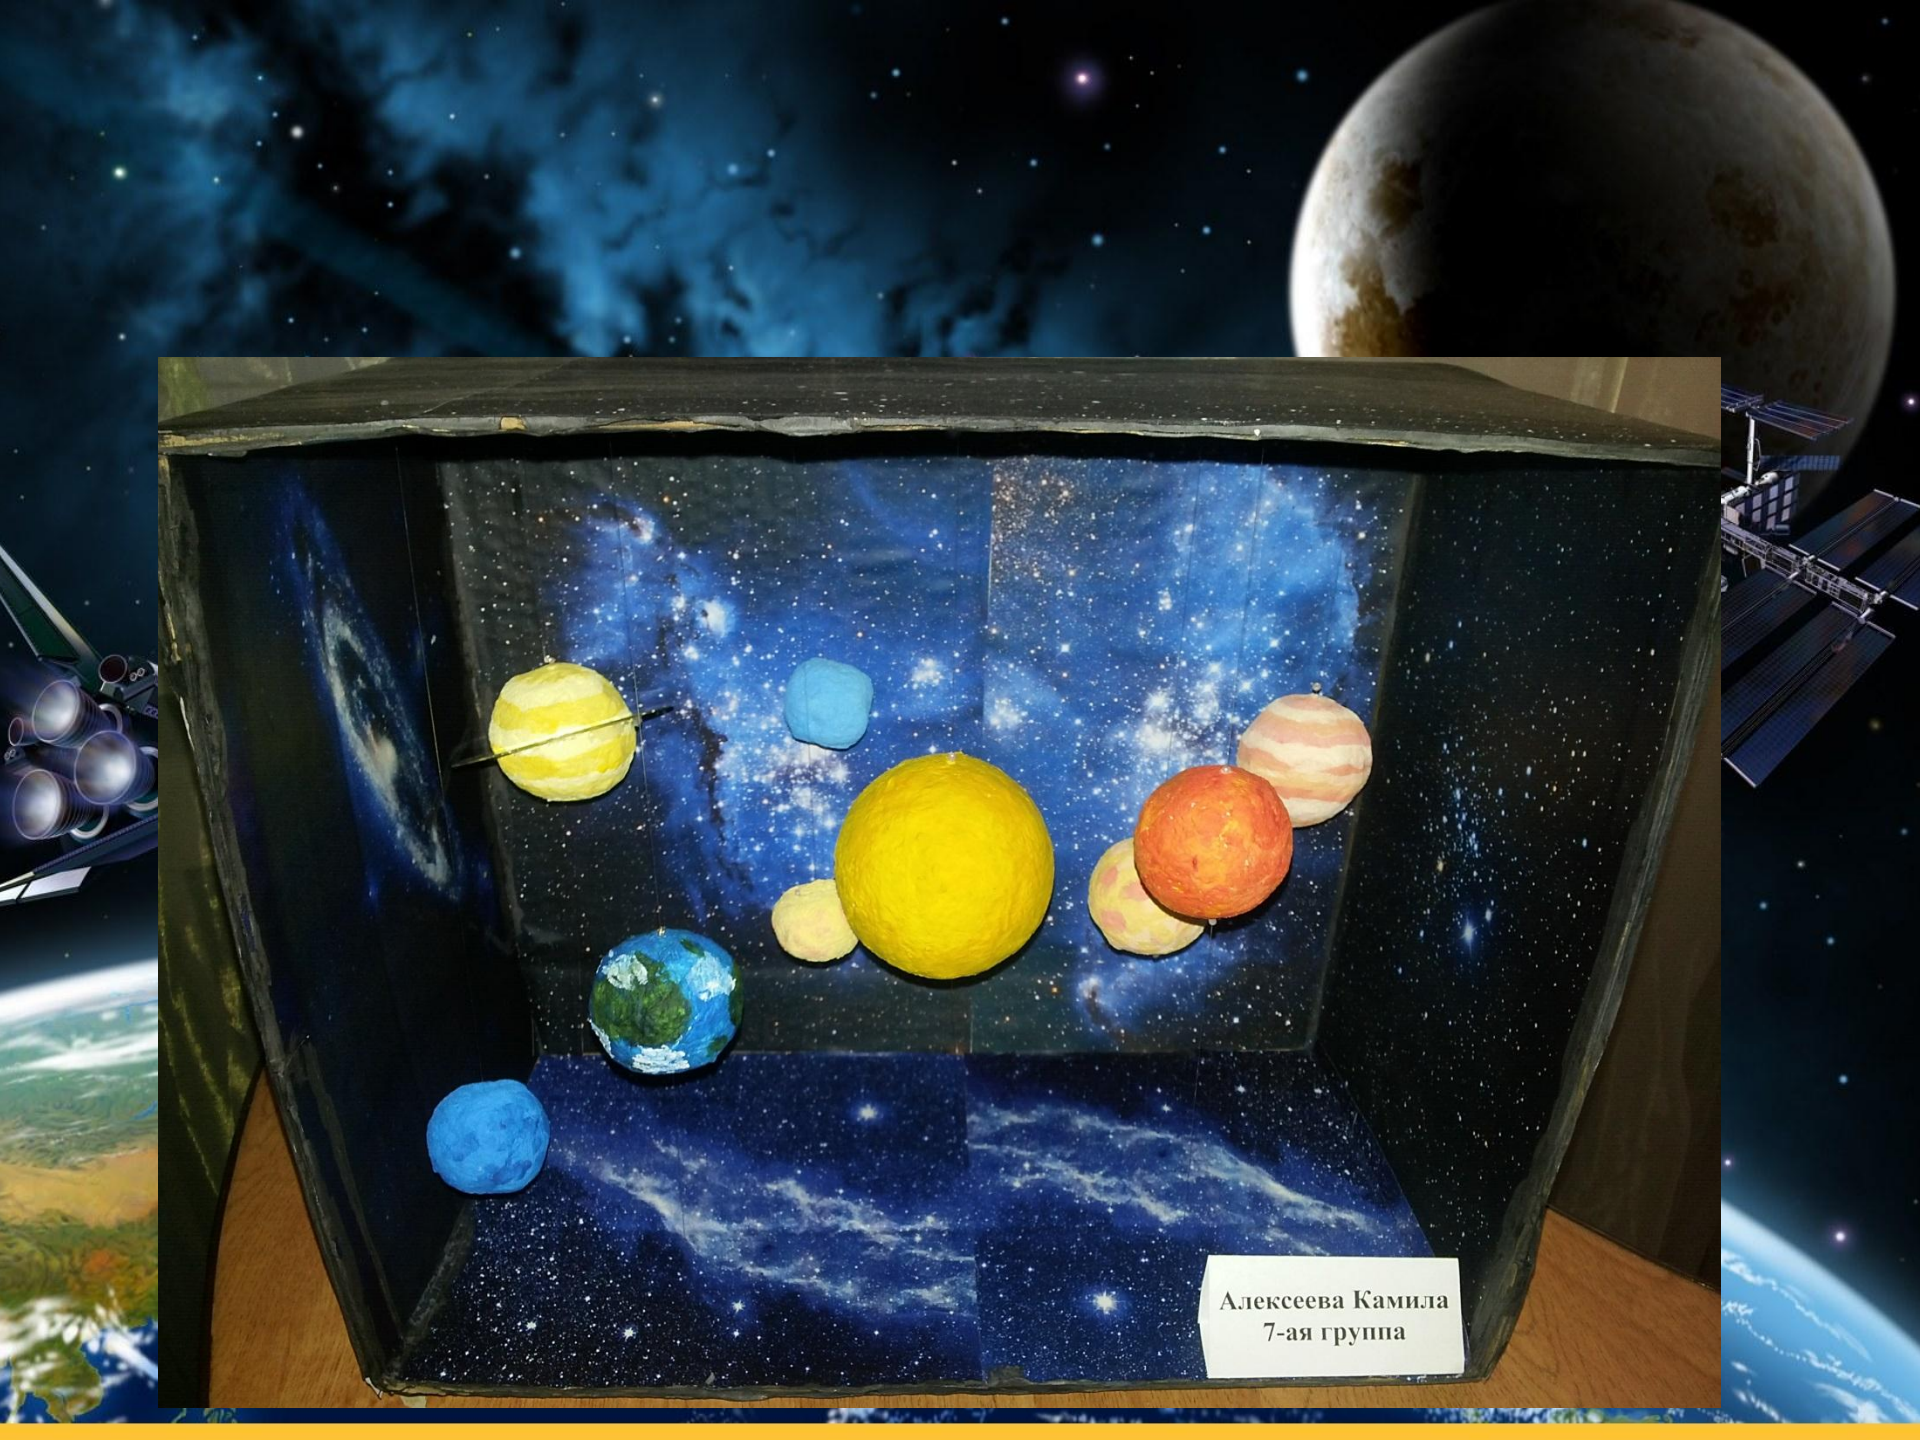

A composite image of space exploration. On the left, a space shuttle with multiple engines is shown in flight. On the right, a satellite with solar panels is in orbit. The background features a large, detailed view of the Earth from space, showing continents and clouds, with the Moon in the upper right corner. The sky is dark blue with stars and a comet streak.

«День космонавтики»

Выставка работ

Поехали!

Алексеева Камила
7-ая группа

БГРУППА
ЕГОР
БУРКО

Кузнецов Олег 6 р

Детский сад № 63 Красносельского
района
Санкт-Петербурга