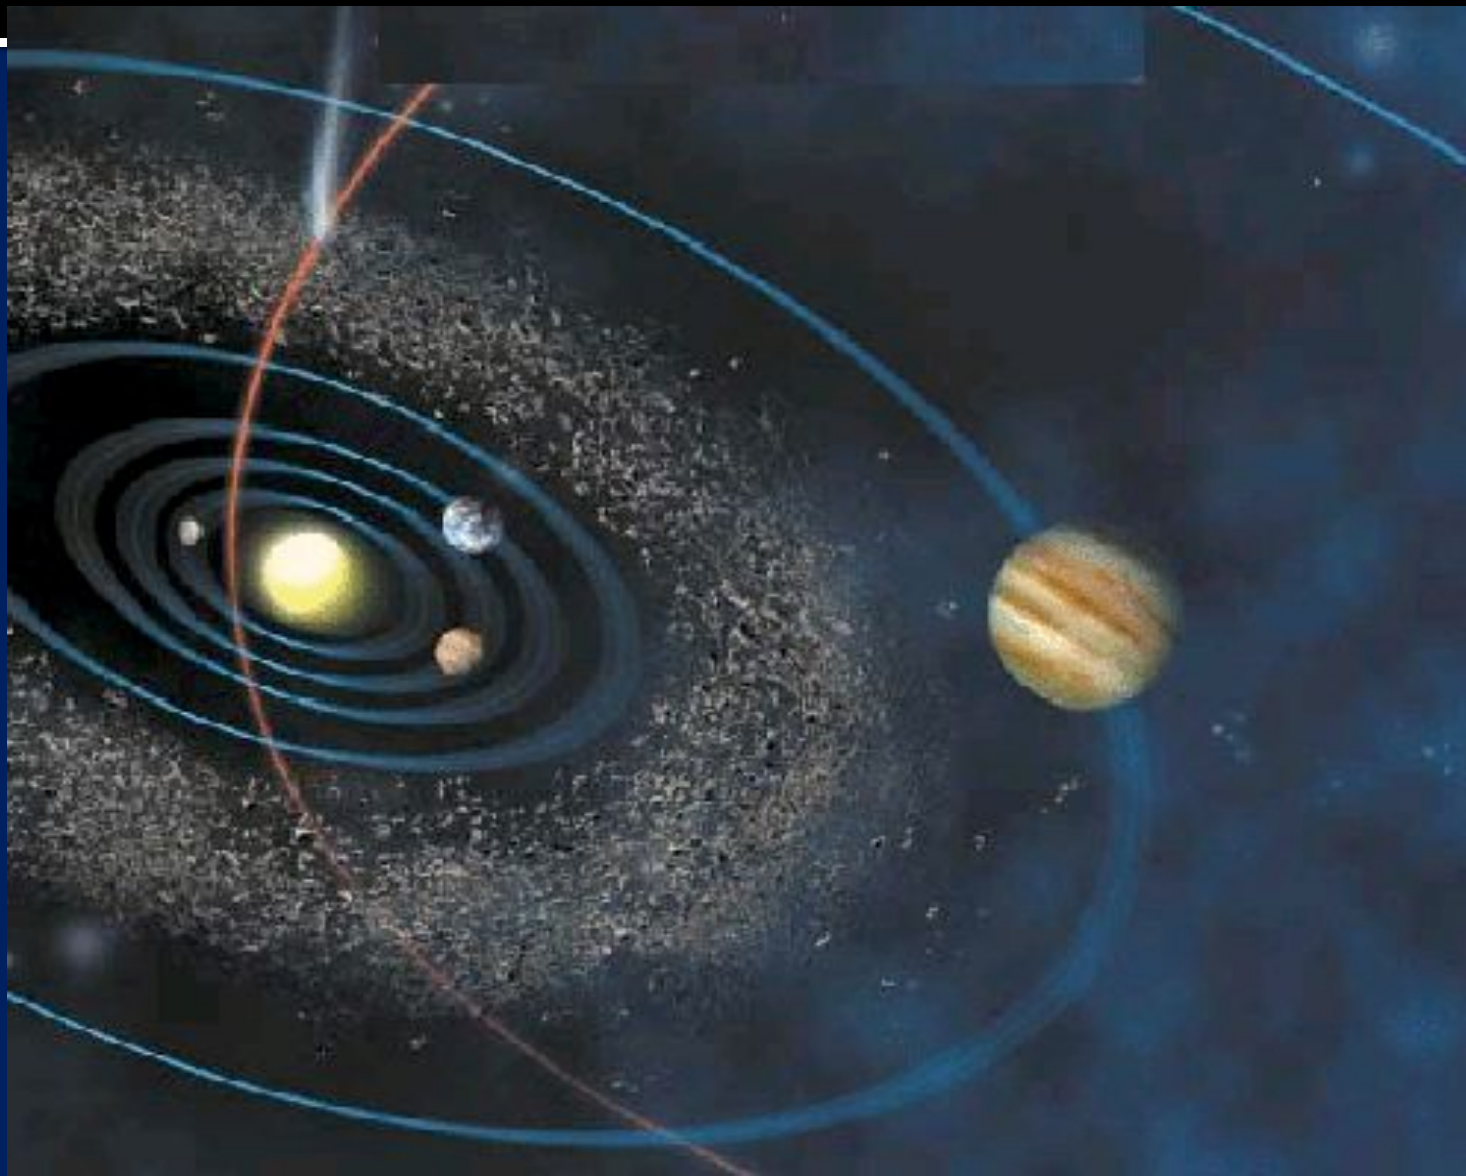

еркунри

CO

Земля

Озоновый слой

Берегите природу!!!

.Естественный спутник Земли – Луна.

A large, full, yellowish moon is centered in the frame against a black background. The moon's surface is covered in numerous craters and darker patches, giving it a textured appearance. The lighting is soft, highlighting the moon's spherical shape.

Полная луна.

Серп луны.

Лунные моря и кратеры.

Лунные цирки.

Марс

Спутник Марса- Фобос, Спутник Марса-Деймос

Полярная шапка на Марсе.

аналы на Марсе.

Замёрзшие моря на Марсе.

Пояс астероидов.

Метеорит.

Планеты – гиганты.

Юпитер.

Сатурн

Кольца Сатурна в непосредственной близости.

Нептун и его кольца