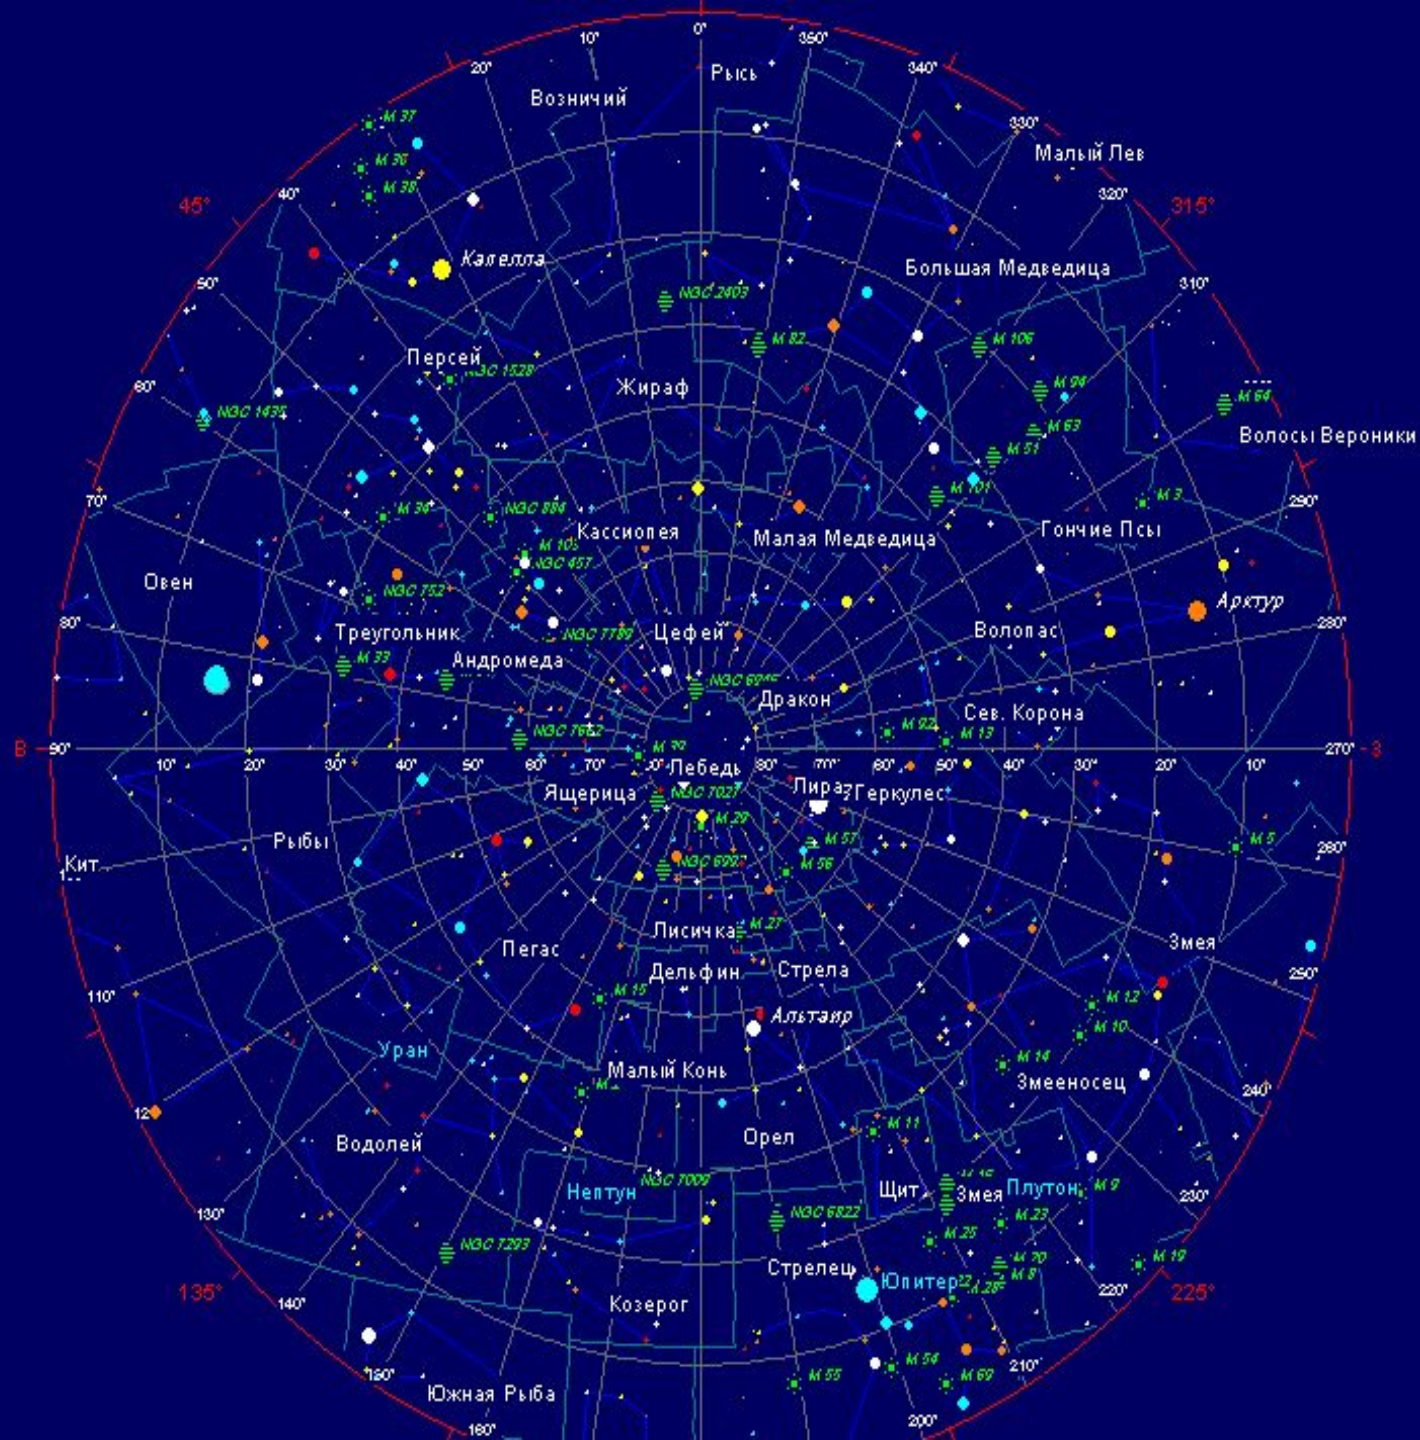

еркунри

CO

Земля

Озоновый слой

Берегите природу!!!

.Естественный спутник Земли – Луна.

A large, full, yellowish moon is centered in the frame against a black background. The moon's surface is covered in numerous craters and darker patches, giving it a textured appearance. The lighting is soft, highlighting the moon's spherical shape.

Замёрзшие моря на Марсе.

Пояс астероидов.

Метеорит.

Планеты – гиганты.

Юпитер.

Сатурн

Кольца Сатурна в непосредственной близости.

Нептун и его кольца

Уран

ПЛУТОН

Планеты.

Комета.

Сказочный мир созвездий.

Созвездие Геркулес на небе.

Созвездие Тельца.

Альдебаран.