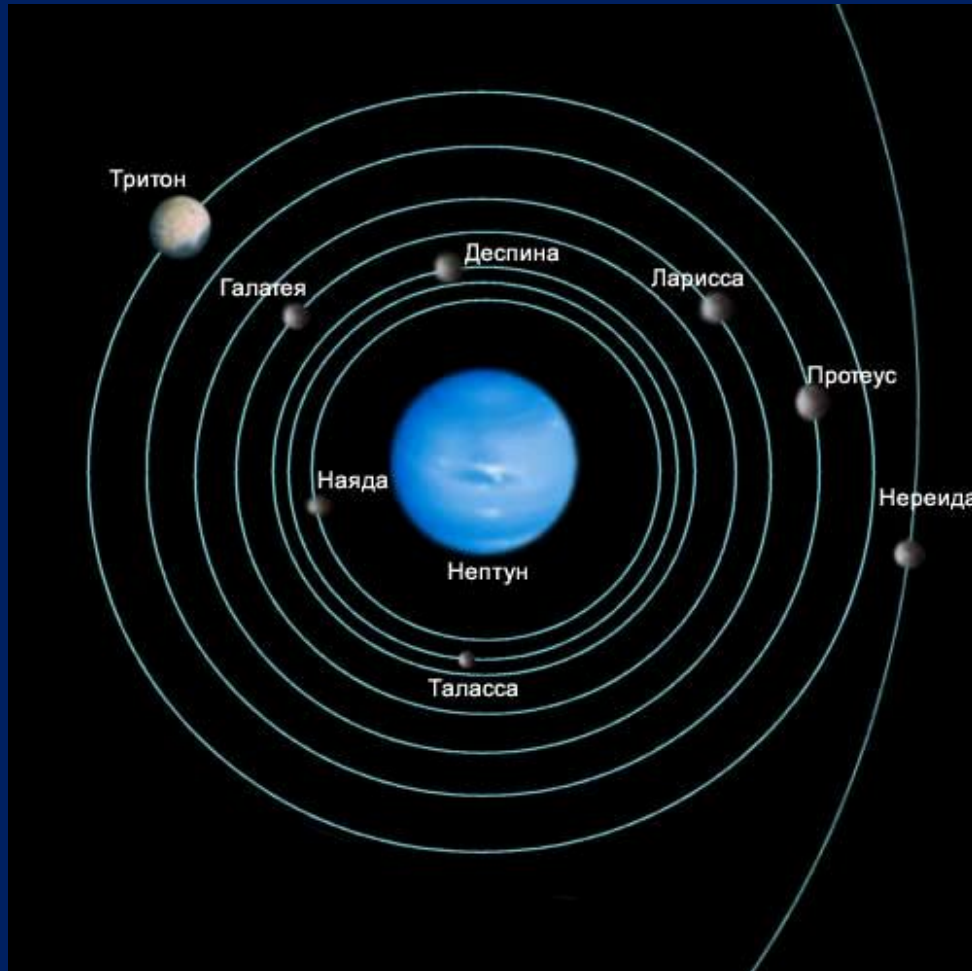

еркунри

CO

Земля

Озоновый слой

Берегите природу!!!

.Естественный спутник Земли – Луна.

A large, full, yellowish moon is centered in the frame against a black background. The moon's surface is covered in numerous craters and darker patches, giving it a textured appearance. The lighting is soft, highlighting the moon's spherical shape.

Полная луна.

Серп луны.

Лунные моря и кратеры.

Лунные цирки.

Марс

Спутник Марса- Фобос, Спутник Марса-Деймос

Полярная шапка на Марсе.

аналы на Марсе.

Замёрзшие моря на Марсе.

Пояс астероидов.

Метеорит.

Планеты – гиганты.

Юпитер.

Сатурн

Кольца Сатурна в непосредственной близости.

Нептун и его кольца

Уран

ПЛУТОН

Планеты.

Комета.

Сказочный мир созвездий.

Созвездие Геркулес на небе.

Созвездие Тельца.

Альдебаран.