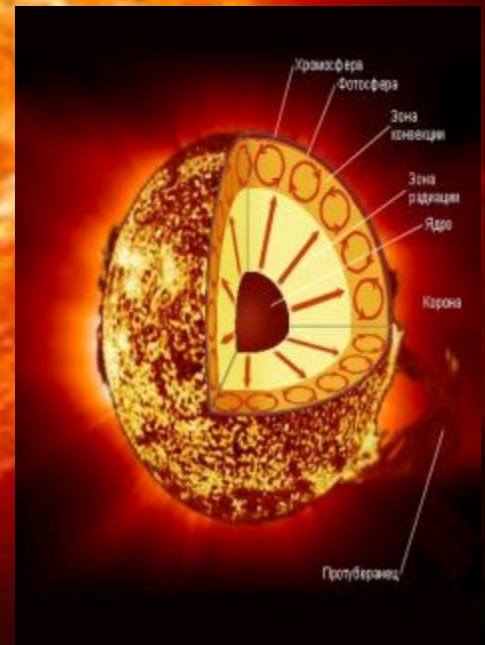

Солнце-светило.