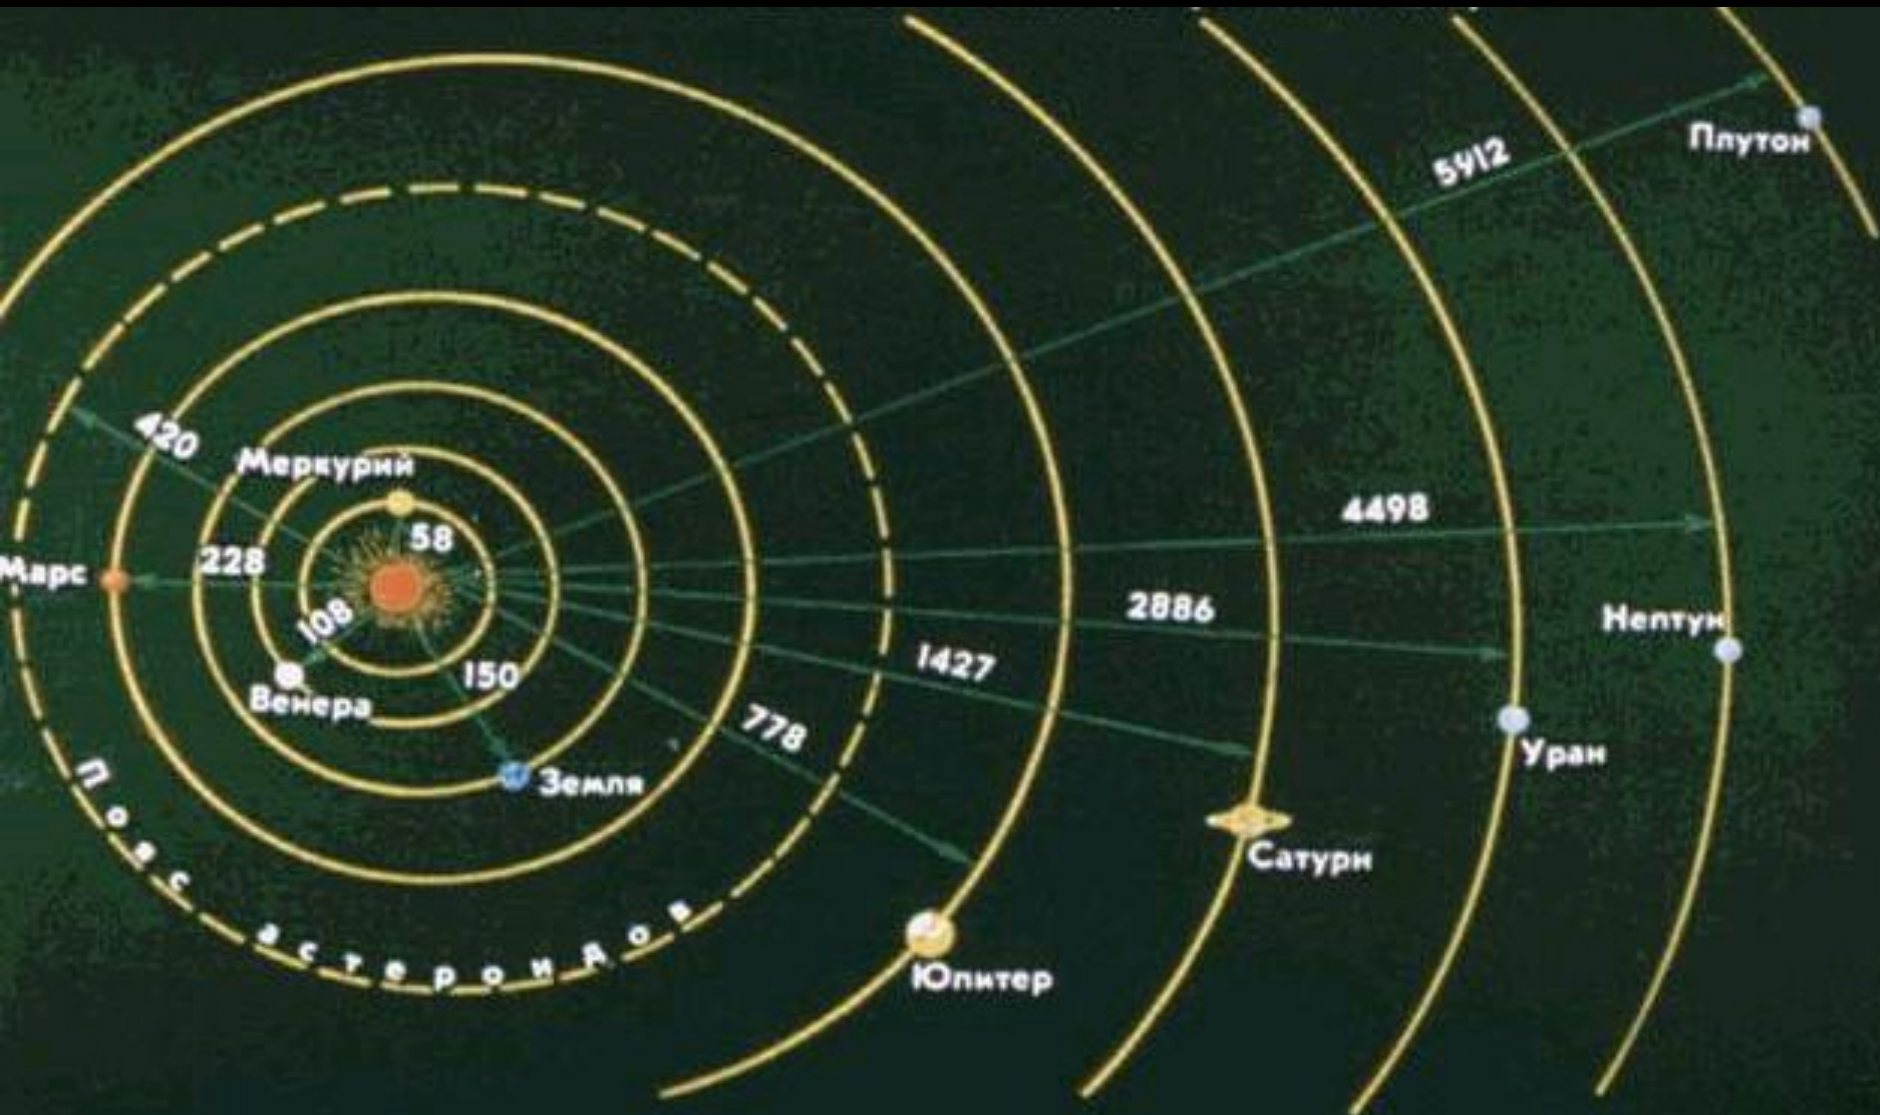

Расстояние планет от солнца (в мил. км)