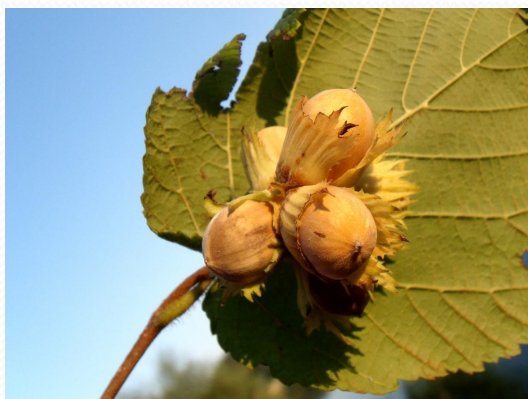

# Лес — это сложное природное сообщество

дуб

сосна

береза

липа

клен

Деревья могут  
достигать высоты 30  
метров

орешник

можжевельник

жимолость

ШИПОВНИК

бересклет

Кустарники могут достигать в высоту от 1 до 6 метров

ландыш

кислица

колокольчик