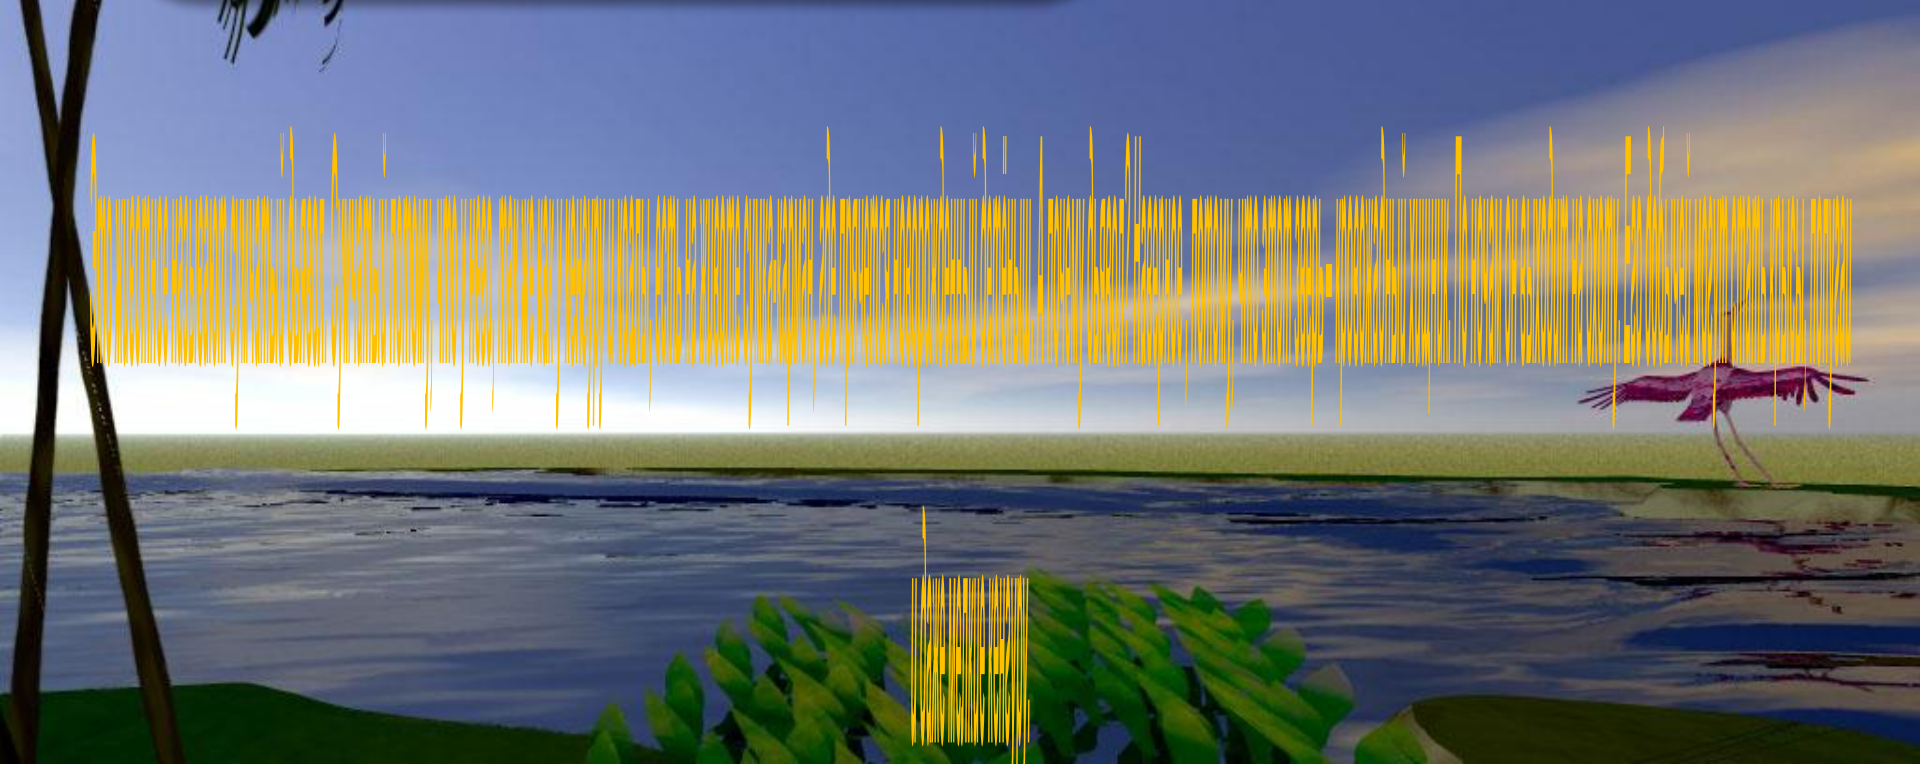

# райская птица

По красоте и разнообразию оперения ей нет равных. Увидеть эту птицу очень сложно: она живёт в лесу и прячется в густых кронах деревьев. Раньше длинные разноцветные перья райской птицы использовали для украшения дамских шляп.

# сумчатый дьявол

Это – птица КИВИ, национальный символ Новой Зеландии. Киви – довольно крупная птица, длиной 50-80 см.

Предпочитает жить в густых сырых лесах. Оперенье её очень необычное: кажется, что она