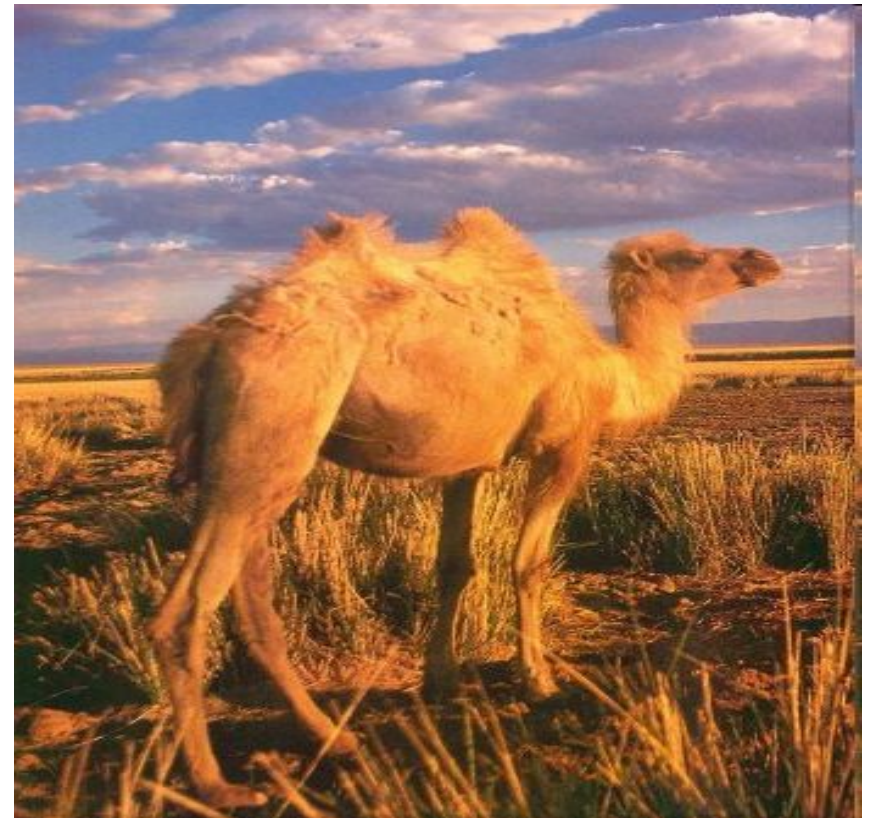

# Размер её.

- *Песчаный удавчик идеально приспособлен к роющему образу жизни: глаза и ноздри смещены на верхнюю часть головы, что позволяет незаметно наблюдать из песка за добычей.*

# *Питание песчаного удавчика.*

- *Питается он ящерицами и грызунами, которых ловит быстрым броском и душит двумя или тремя кольцами. Активен в любое время суток.*

# *Верблюды*

# Верблюд

- Это крупные животные, приспособленные для жизни в засушливых регионах мира - пустынях, полупустынях Это крупные животные, приспособленные для жизни в засушливых регионах мира -