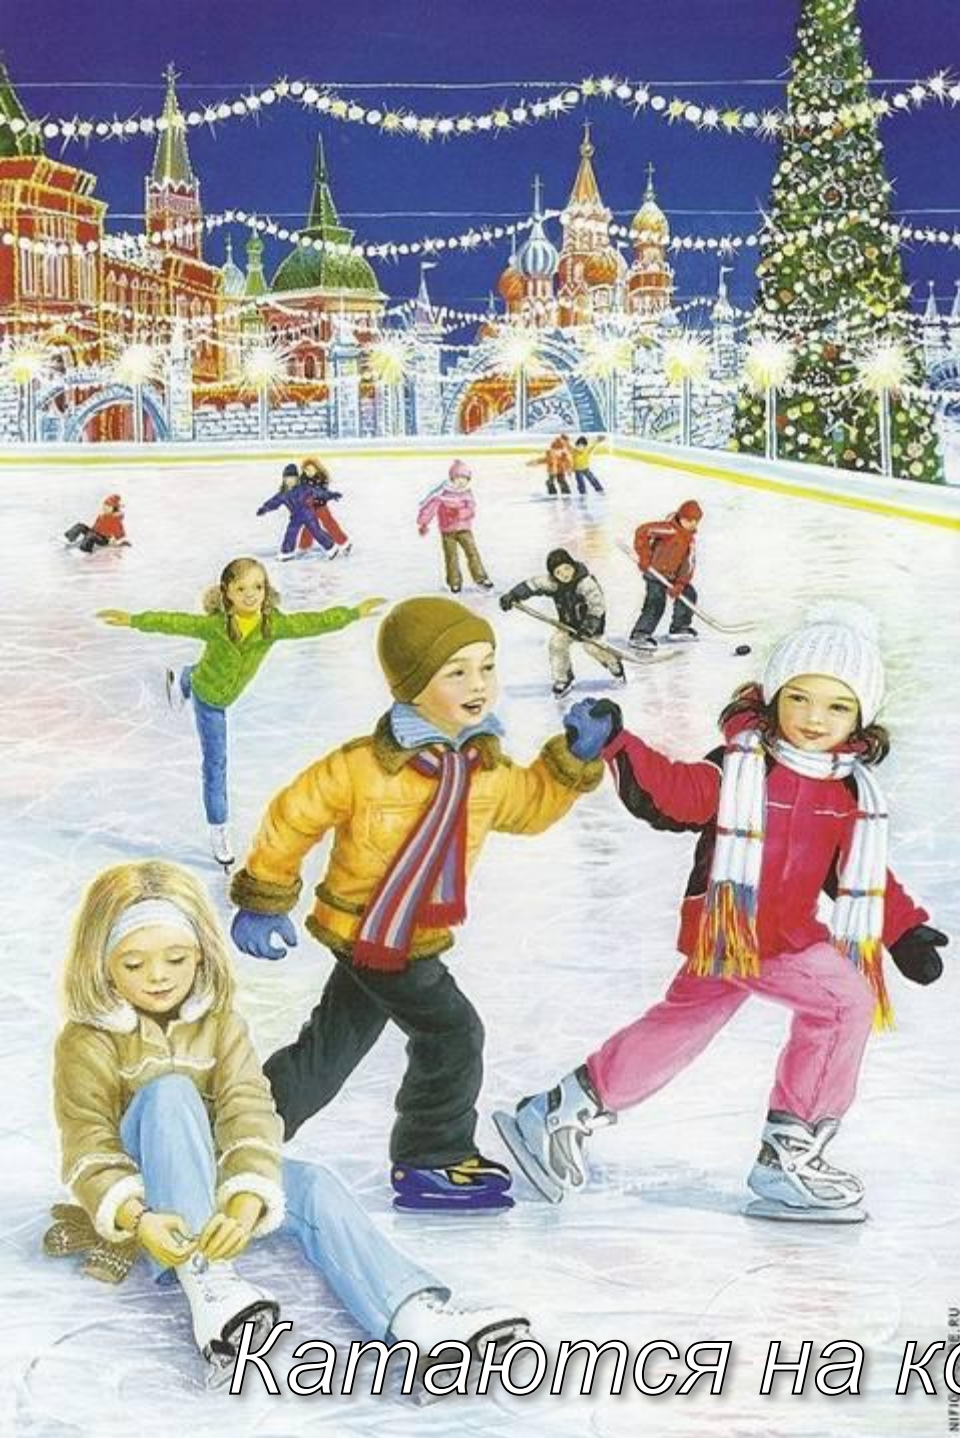

A winter scene with snow falling and trees covered in snow. The background is a soft-focus image of a snowy landscape with evergreen trees and a large, bare tree in the foreground. The overall color palette is cool, with blues, greys, and whites.

Зайчик зимой белый, а летом серый.

Белочка зимой серая, а летом рыжая.

Птицам зимой холодно и голодно.

Зимой дети мастерят кормушки для птиц.

Всю зиму спят медведи, барсуки, ежики.

Зимой дети строят горку.

Катаются на коньках, на лыжах.

Дети катаются на санках, лепят снеговика.

Дети играют в снежки, строят снежные постройки.