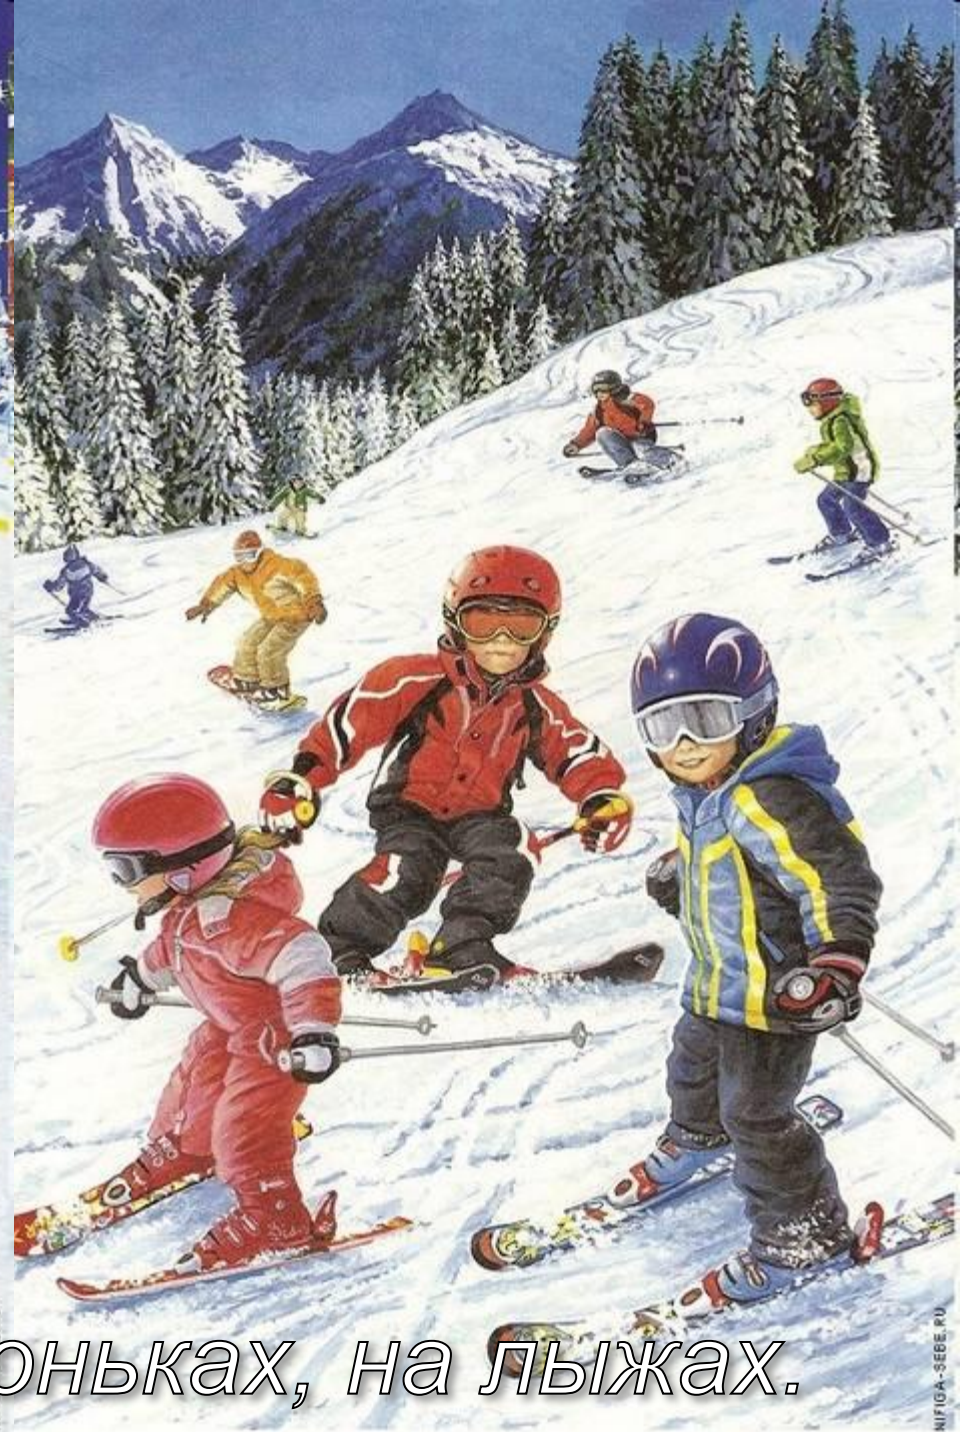

A winter scene with snow falling and trees covered in snow. The background is a soft-focus image of a snowy landscape with evergreen trees and a large, bare tree in the foreground. The overall color palette is cool, with blues, greys, and whites.

Зайчик зимой белый, а летом серый.

Белочка зимой серая, а летом рыжая.

Птицам зимой холодно и голодно.

Зимой дети мастерят кормушки для птиц.

Всю зиму спят медведи, барсуки, ежики.

Зимой дети строят горку.

Катаются на коньках, на лыжах.

Дети катаются на санках, лепят снеговика.

Дети играют в снежки, строят снежные постройки.