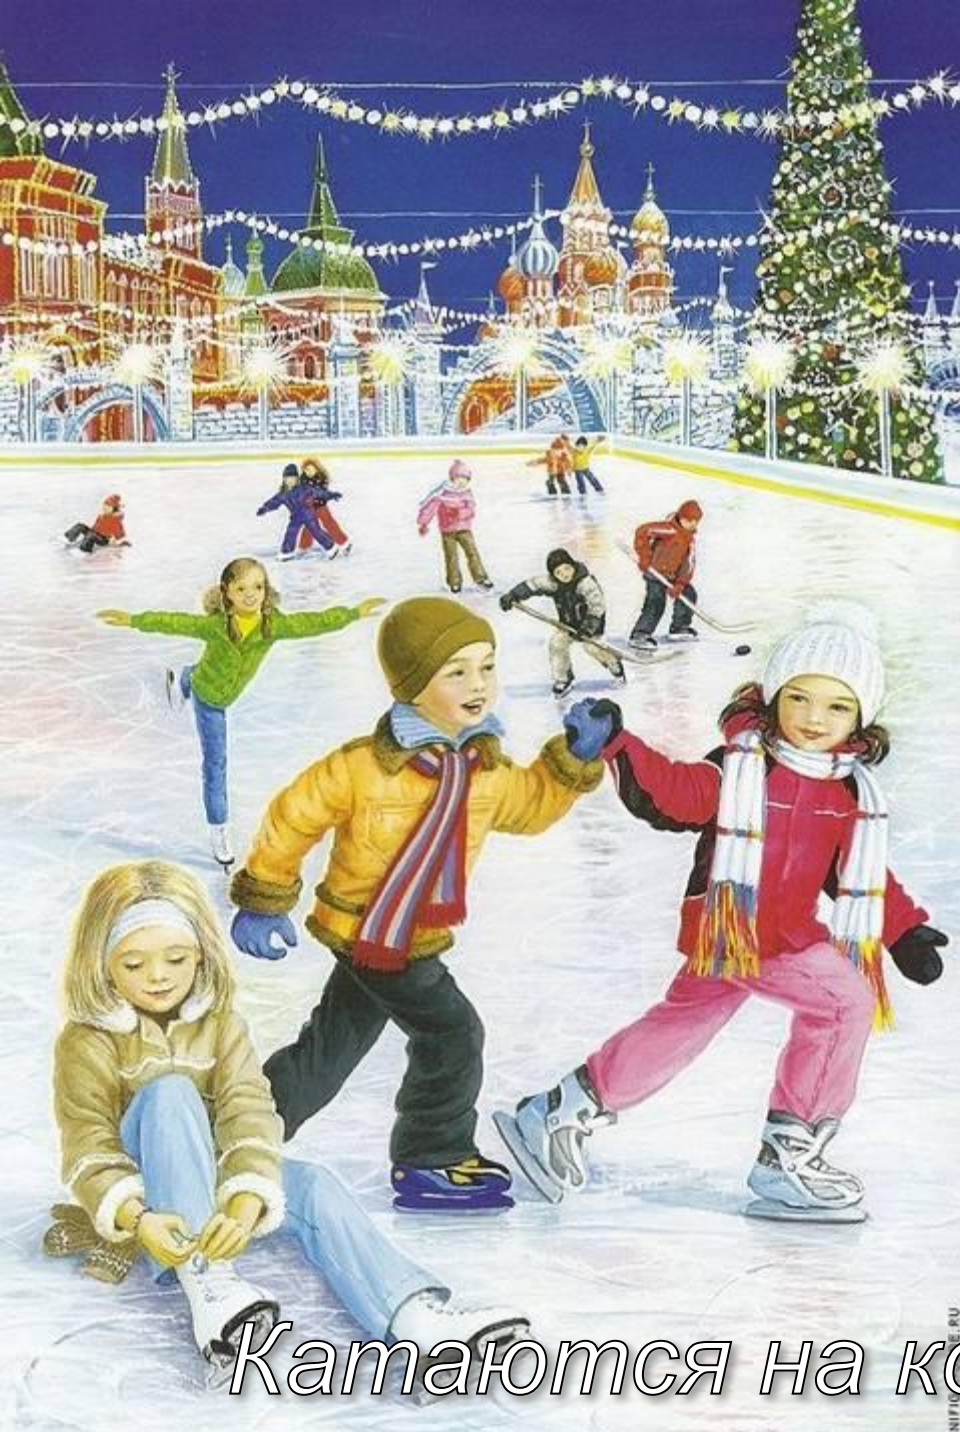

A winter scene with snow falling and trees covered in snow. The background is a soft-focus image of a snowy landscape with evergreen trees and a large, bare tree in the foreground. The overall color palette is cool, with blues, greys, and whites.

Зайчик зимой белый, а летом серый.

Белочка зимой серая, а летом рыжая.

Птицам зимой холодно и голодно.

Зимой дети мастерят кормушки для птиц.

Всю зиму спят медведи, барсуки, ежики.

Зимой дети строят горку.