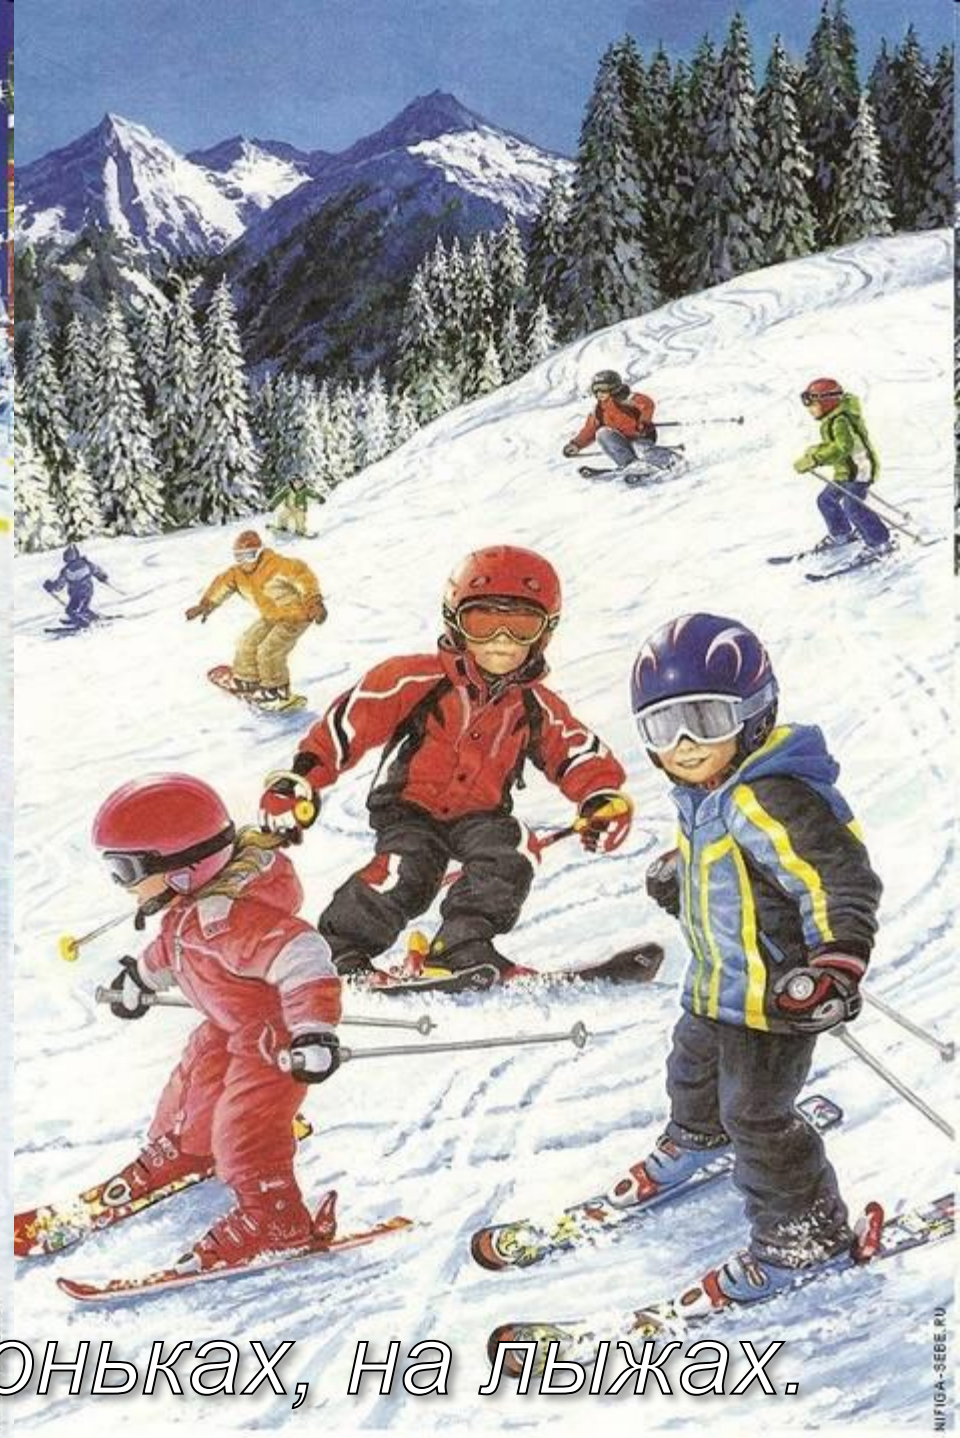

A winter scene with snow falling and trees covered in snow. The background is a soft-focus image of a snowy landscape with evergreen trees and a large, bare tree in the foreground. The overall color palette is cool, with blues, greys, and whites.

Зайчик зимой белый, а летом серый.

Белочка зимой серая, а летом рыжая.

Птицам зимой холодно и голодно.

Зимой дети мастерят кормушки для птиц.

Всю зиму спят медведи, барсуки, ежики.

Зимой дети строят горку.

Катаются на коньках, на лыжах.

Дети катаются на санках, лепят снеговика.

Дети играют в снежки, строят снежные постройки.