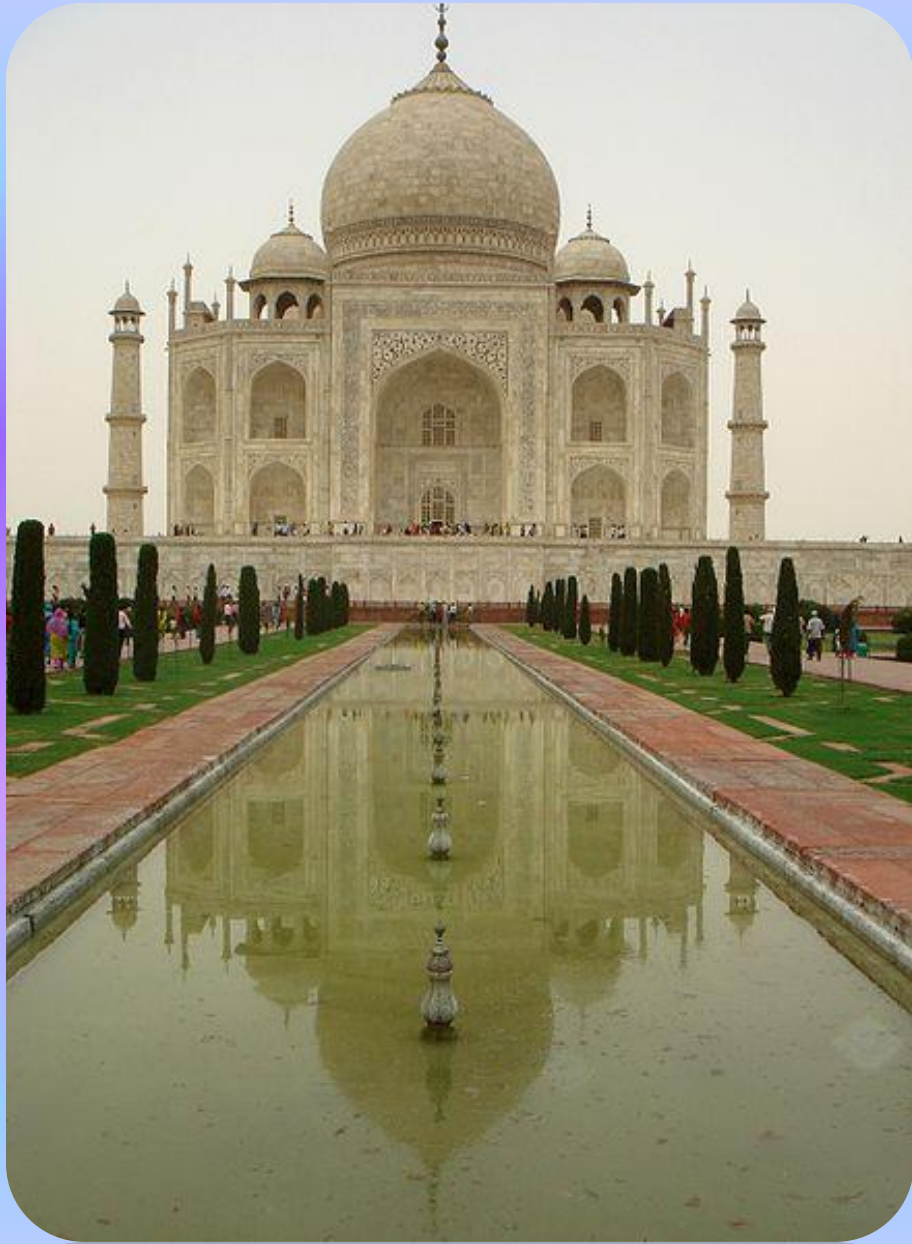

Знаменитые места мира

Инди

Я

Тадж-
Махал

360°
AIRPANO

© DMITRY MOISEENKO
WWW.AIRPANO.COM

360°
AIRPANO

WWW.VIBBO.COM
© DMITRY MOISEENKO

360°
AirPano

© DMITRY MOISEENKO
WWW.AIRPANO.COM

WWW.VIBBO.COM

WWW.VIBBO.COM
© DMITRY MOISEENKO

Египетские пирамиды

Пирамида Хеопса

Пирамида

Хефрена

Ходы имели проемы и площадки, на которых блоки разворачивали.

Пирамиду опоясывал спиральный ход, по которому и таскали блоки.

США

Нью-Йорк

JAZZ

Лос-

A photograph of the Hollywood sign on a hillside. The sign is made of large white letters and is set against a backdrop of green vegetation. In the background, a tall cell tower with many antennas is visible against a cloudy sky. There are also some smaller structures and another smaller tower on the hill.