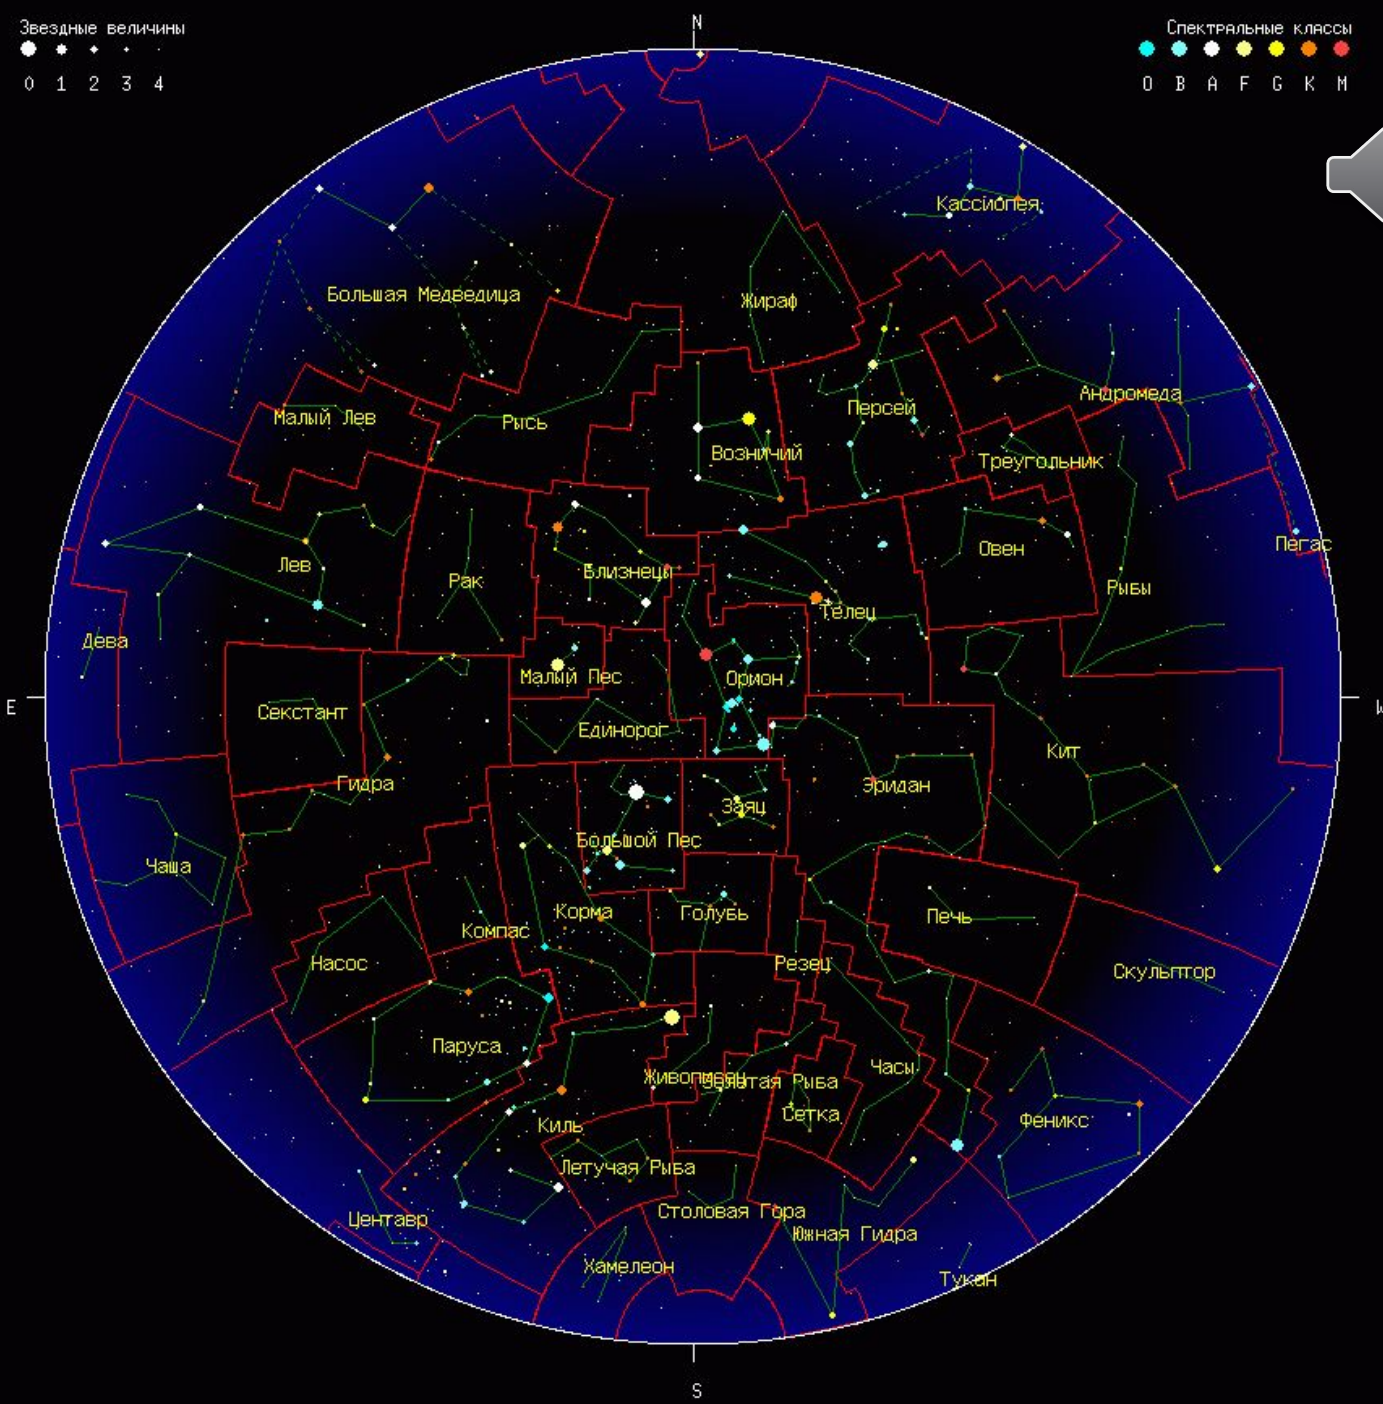

# Звёздное небо

Звездные величины

Спектральные классы

# ЗВЕЗДА СИРИУС