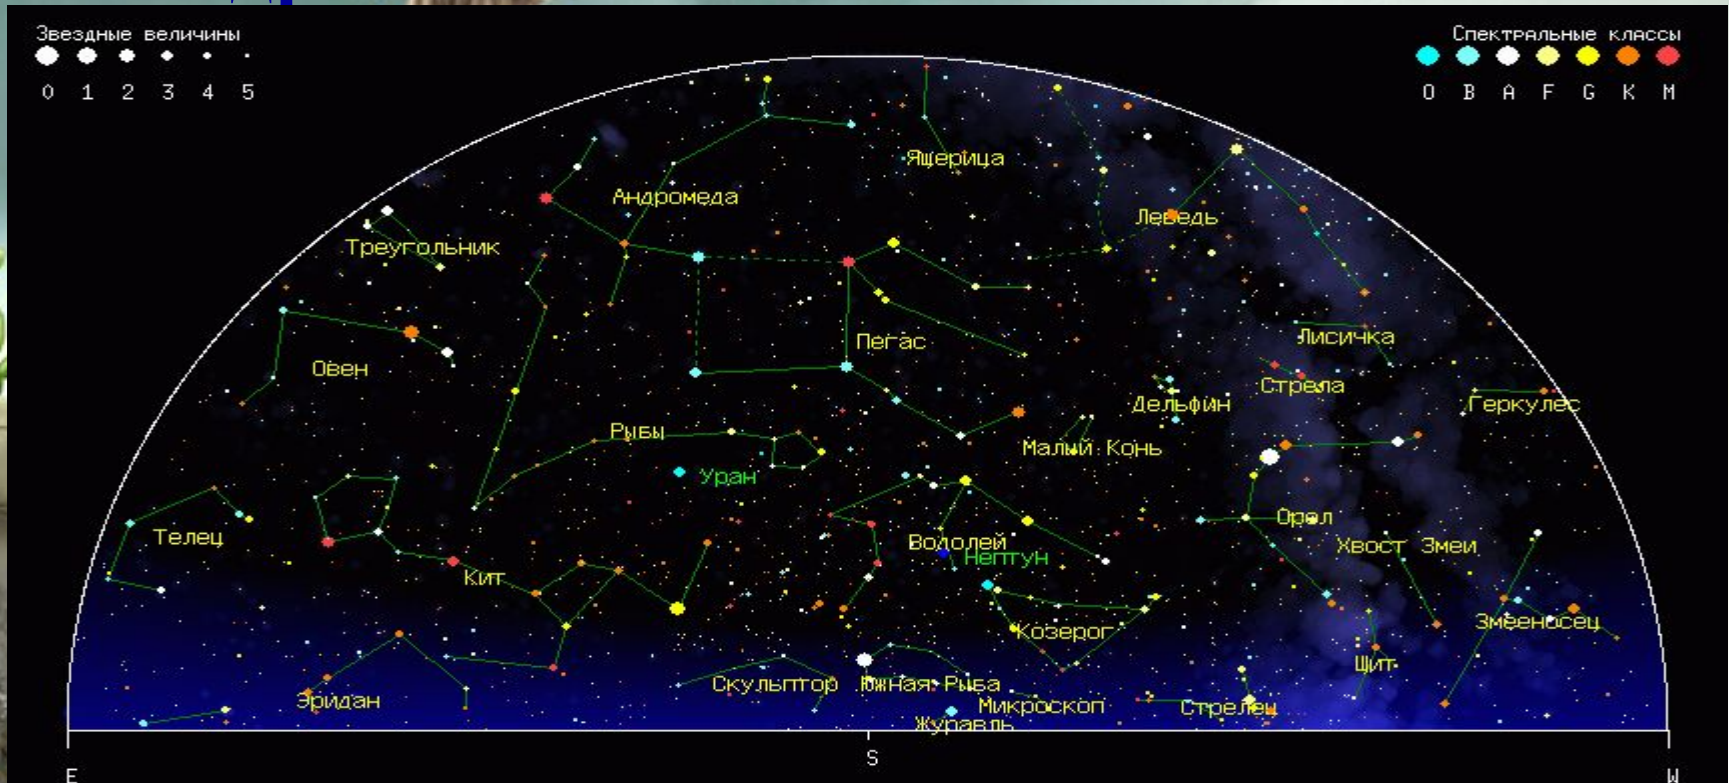

# Звёздное небо

автор:  
Белозёрова Татьяна Владимировна  
учитель начальных классов  
МАОУ Ильинской СОШ  
Домодедовского района

- 
- 1. Почему солнце светит днём, а звёзды ночью?**
  - 2. Какие созвездия мы можем видеть в течение года на небе?**
  - 3. Что такое Зодиак?**
  - 4. Как солнце в течение года совершает путешествие по Зодиаку?**
  - 5. С какого созвездия принято начинать путешествие по Зодиаку?**

**Самые горячие  
звёзды голубого  
цвета, другие,  
менее горячие –  
красного.**

**Есть звёзды – гиганты,**

**а есть звёзды – карлики.**

**Солнце – это ...**

**одна из звёзд.**

**Есть специальная труба,  
В ней Вселенная видна,  
Видят звезд калейдоскоп  
Астрономы в ...**

**Телескопом сотни лет  
Изучают жизнь планет.  
Нам расскажет обо всем  
Умный дядя ...**

Значками разной величины на карте  
показаны  
звёзды от ярчайших до менее заметных.  
Каждая звезда имеет своё название.  
Самые яркие из них – Полярная звезда,  
Вега и др.

Прочитай 1-ый абзац на стр. 41 и ответь на вопрос:

**Что такое созвездие?**

Созвездие – это группа наиболее ярких, заметных на тёмном небе звёзд.

**С какими созвездиями мы познакомились в 1 классе?**