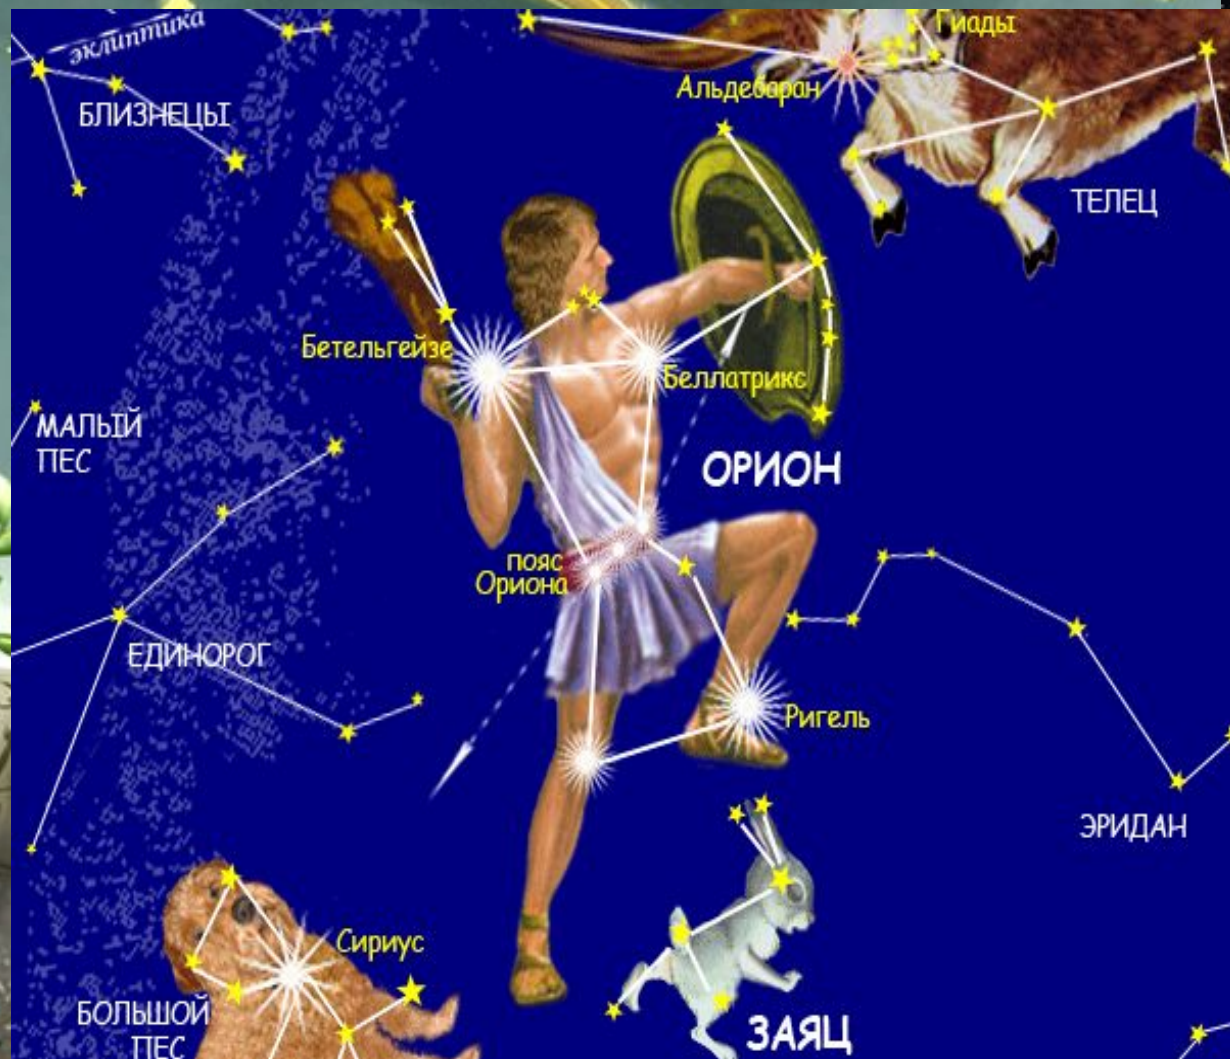

**Телескопом сотни лет  
Изучают жизнь планет.  
Нам расскажет обо всем  
Умный дядя ...**

Значками разной величины на карте  
показаны  
звёзды от ярчайших до менее заметных.  
Каждая звезда имеет своё название.  
Самые яркие из них – Полярная звезда,  
Вега и др.

Прочитай 1-ый абзац на стр. 41 и ответь на вопрос:

**Что такое созвездие?**

Созвездие – это группа наиболее ярких, заметных на тёмном небе звёзд.

**С какими созвездиями мы познакомились в 1 классе?**

# КОВШ БОЛЬШОЙ МЕДВЕДИЦЫ

★ — ★  
гончие псы