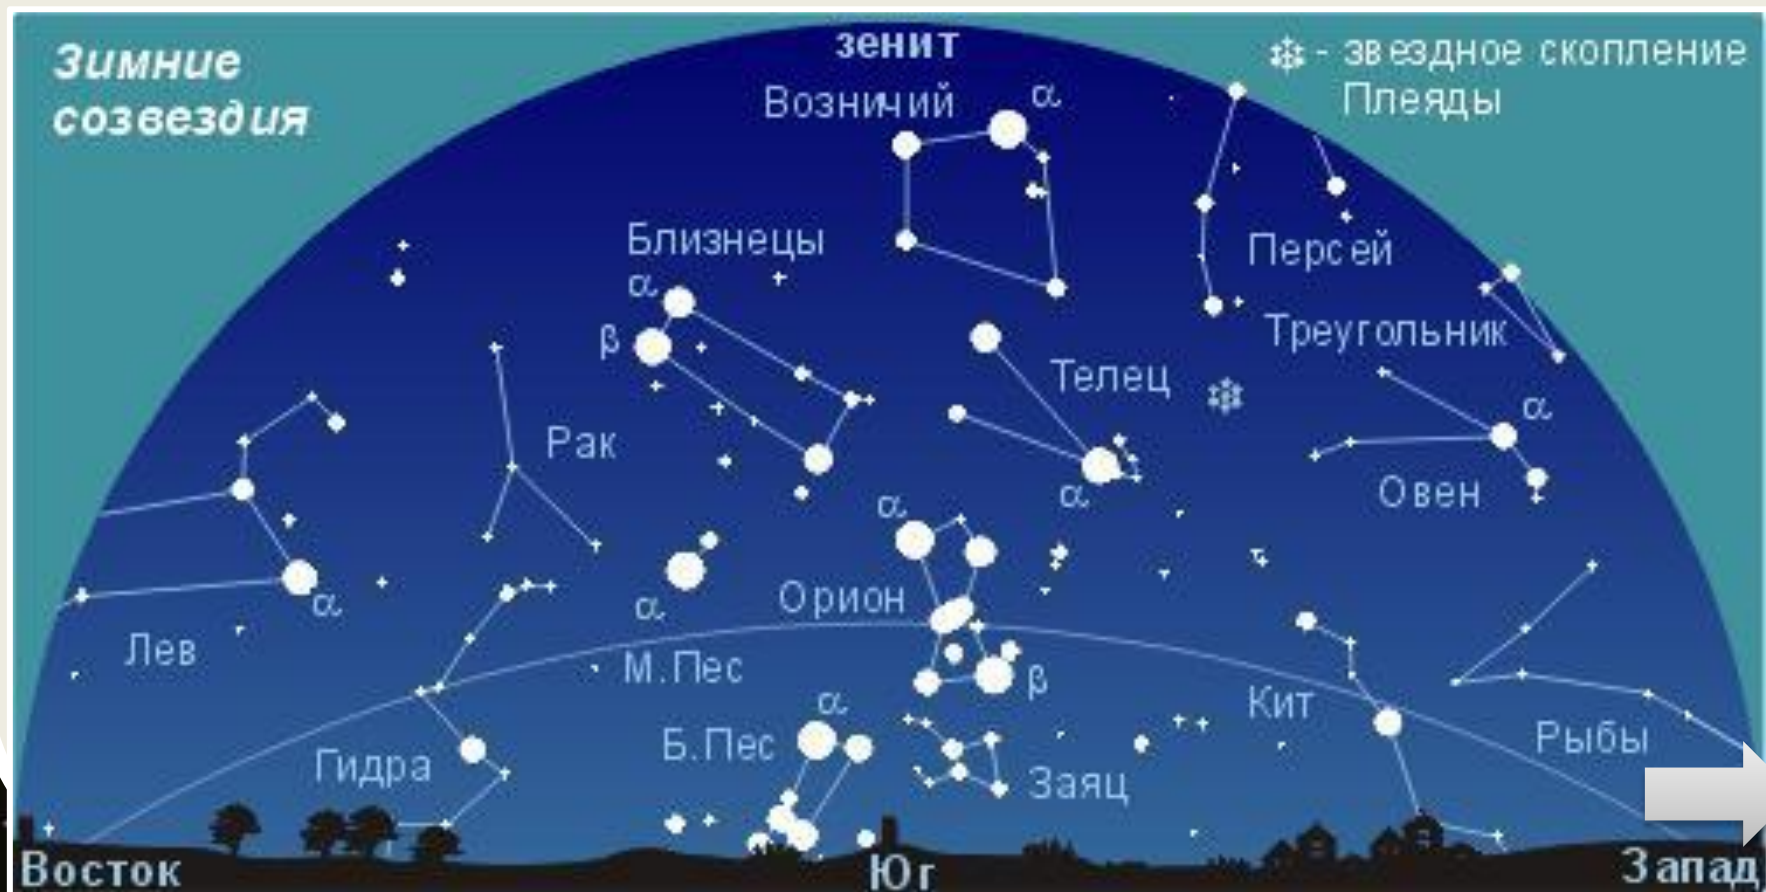

# Звёздное небо – великая книга природы

автор: Белозёрова Т.В.  
учитель нач. классов  
МАОУ Ильинской СОШ  
Домодедовского района

ВЫХОД

**Звезда – небесное тело,  
раскалённый газовый шар,  
ночью видимое как светящаяся точка**

У белых звёзд температура на поверхности составляет 10 тыс. градусов. Самые яркие звёзды – голубые, их температура на поверхности – 30 тыс. градусов.

Альдебаран Ригел

Антарес

Бетельгейзе

Бетельгейзе

Mu Cephei

VV Cephei A

VY Canis Majoris

**Млечный Путь – это звёздная система, в которой мы живём.**

Карта звёздного неба. Люди разделили небо на 88 участков (созвездий) и дали этим «звёздным фигурам» имена героев мифов и легенд, сказочных существ.

Кроме Большой Медведицы, на небе есть Малая Медведица. На конце ручки ковша Малой Медведицы находится знаменитая звезда – Полярная звезда. Она указывает точное направление на север. Раньше она была первой помощницей путешественников, заменяя им компас.