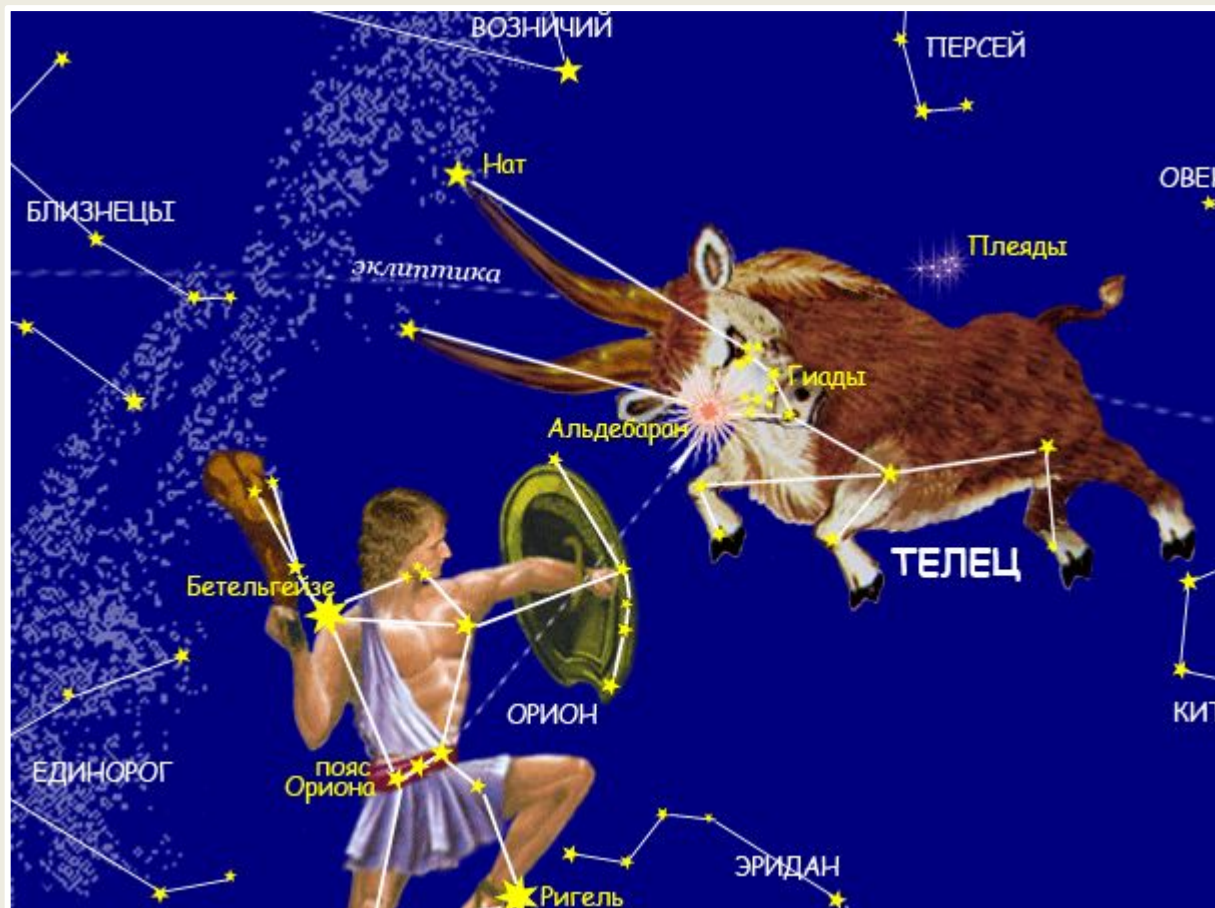

# Звёздное небо – великая книга природы

автор: Белозёрова Т.В.  
учитель нач. классов  
МАОУ Ильинской СОШ  
Домодедовского района

ВЫХОД

**Звезда – небесное тело,  
раскалённый газовый шар,  
ночью видимое как светящаяся точка**

VV Cephei A

VY Canis Majoris

**Млечный Путь – это звёздная система, в которой мы живём.**

Карта звёздного неба. Люди разделили небо на 88 участков (созвездий) и дали этим «звёздным фигурам» имена героев мифов и легенд, сказочных существ.

Кроме Большой Медведицы, на небе есть Малая Медведица. На конце ручки ковша Малой Медведицы находится знаменитая звезда – Полярная звезда. Она указывает точное направление на север. Раньше она была первой помощницей путешественников, заменяя им компас.

Созвездие Орион названо по имени охотника из древнегреческих мифов,  
А Большой Пёс – одна из его собак.  
В этом созвездии находится самая яркая звезда на небе – Сириус.

По ковшику Плеяд можно проверять зрение.  
Если насчитаешь в нём 6 – 7 звёзд,  
зрение у тебя хорошее.