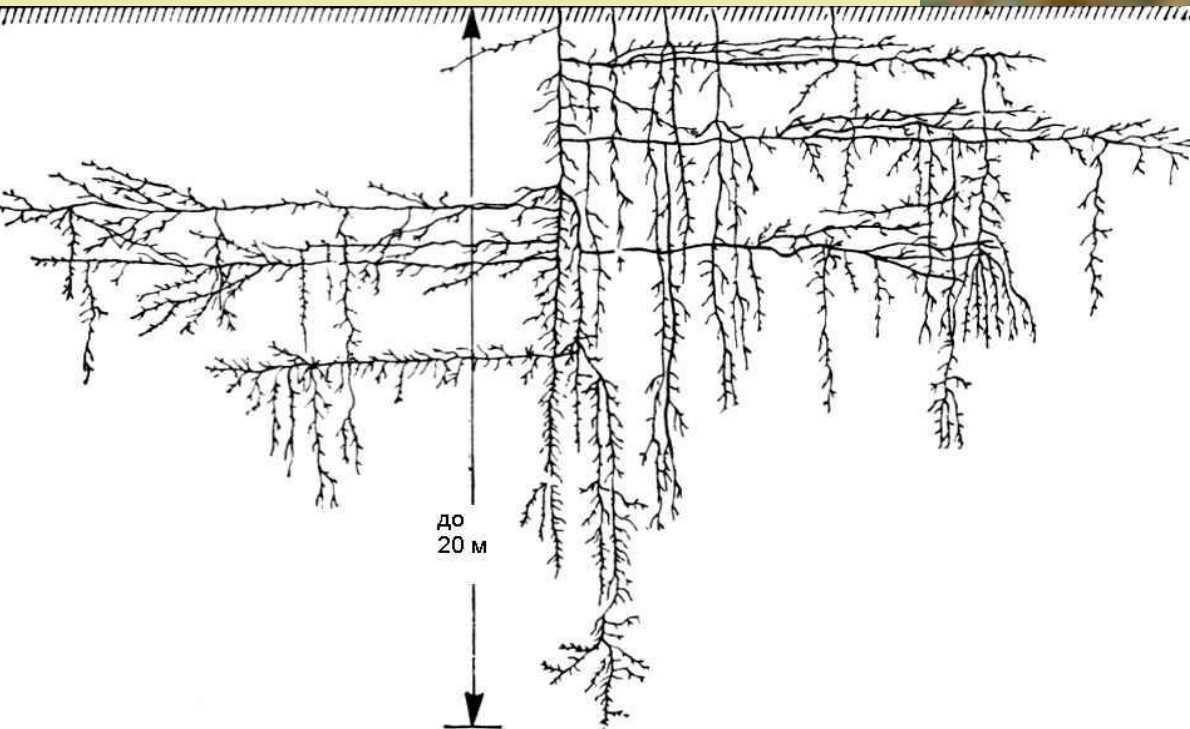

**А у жителя
пустыни –
верблюжьей
колючки -**

**до 20
метров.**