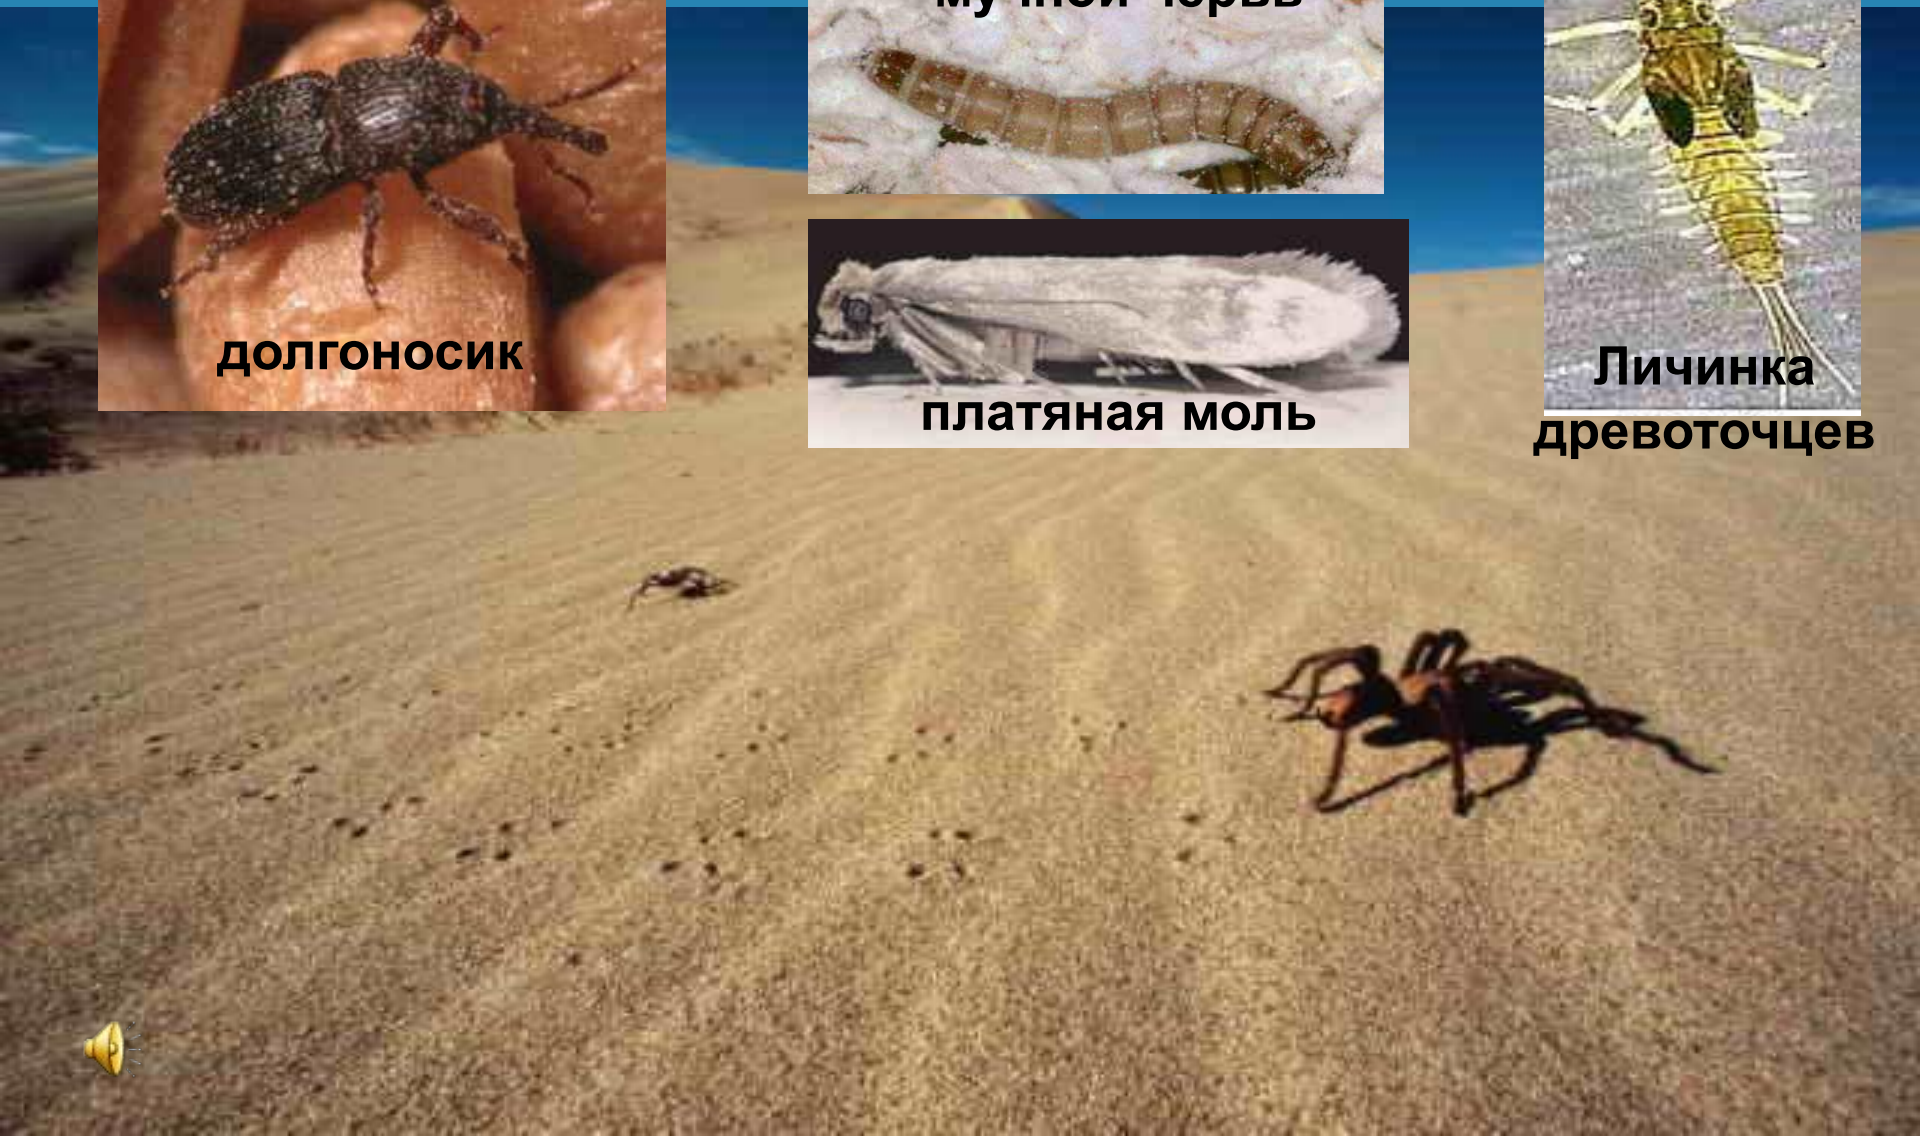

# Никогда не пьют воду

**долгоносик**

**мучной червь**

**платяная моль**

**Личинка  
древоточцев**

**Кого  
называют  
кораблём  
пустыни?**

**Верблюд до 10  
суток может не  
пить воду, но  
потом за 10  
минут выпивает  
🔊 10 вёдер воды.**