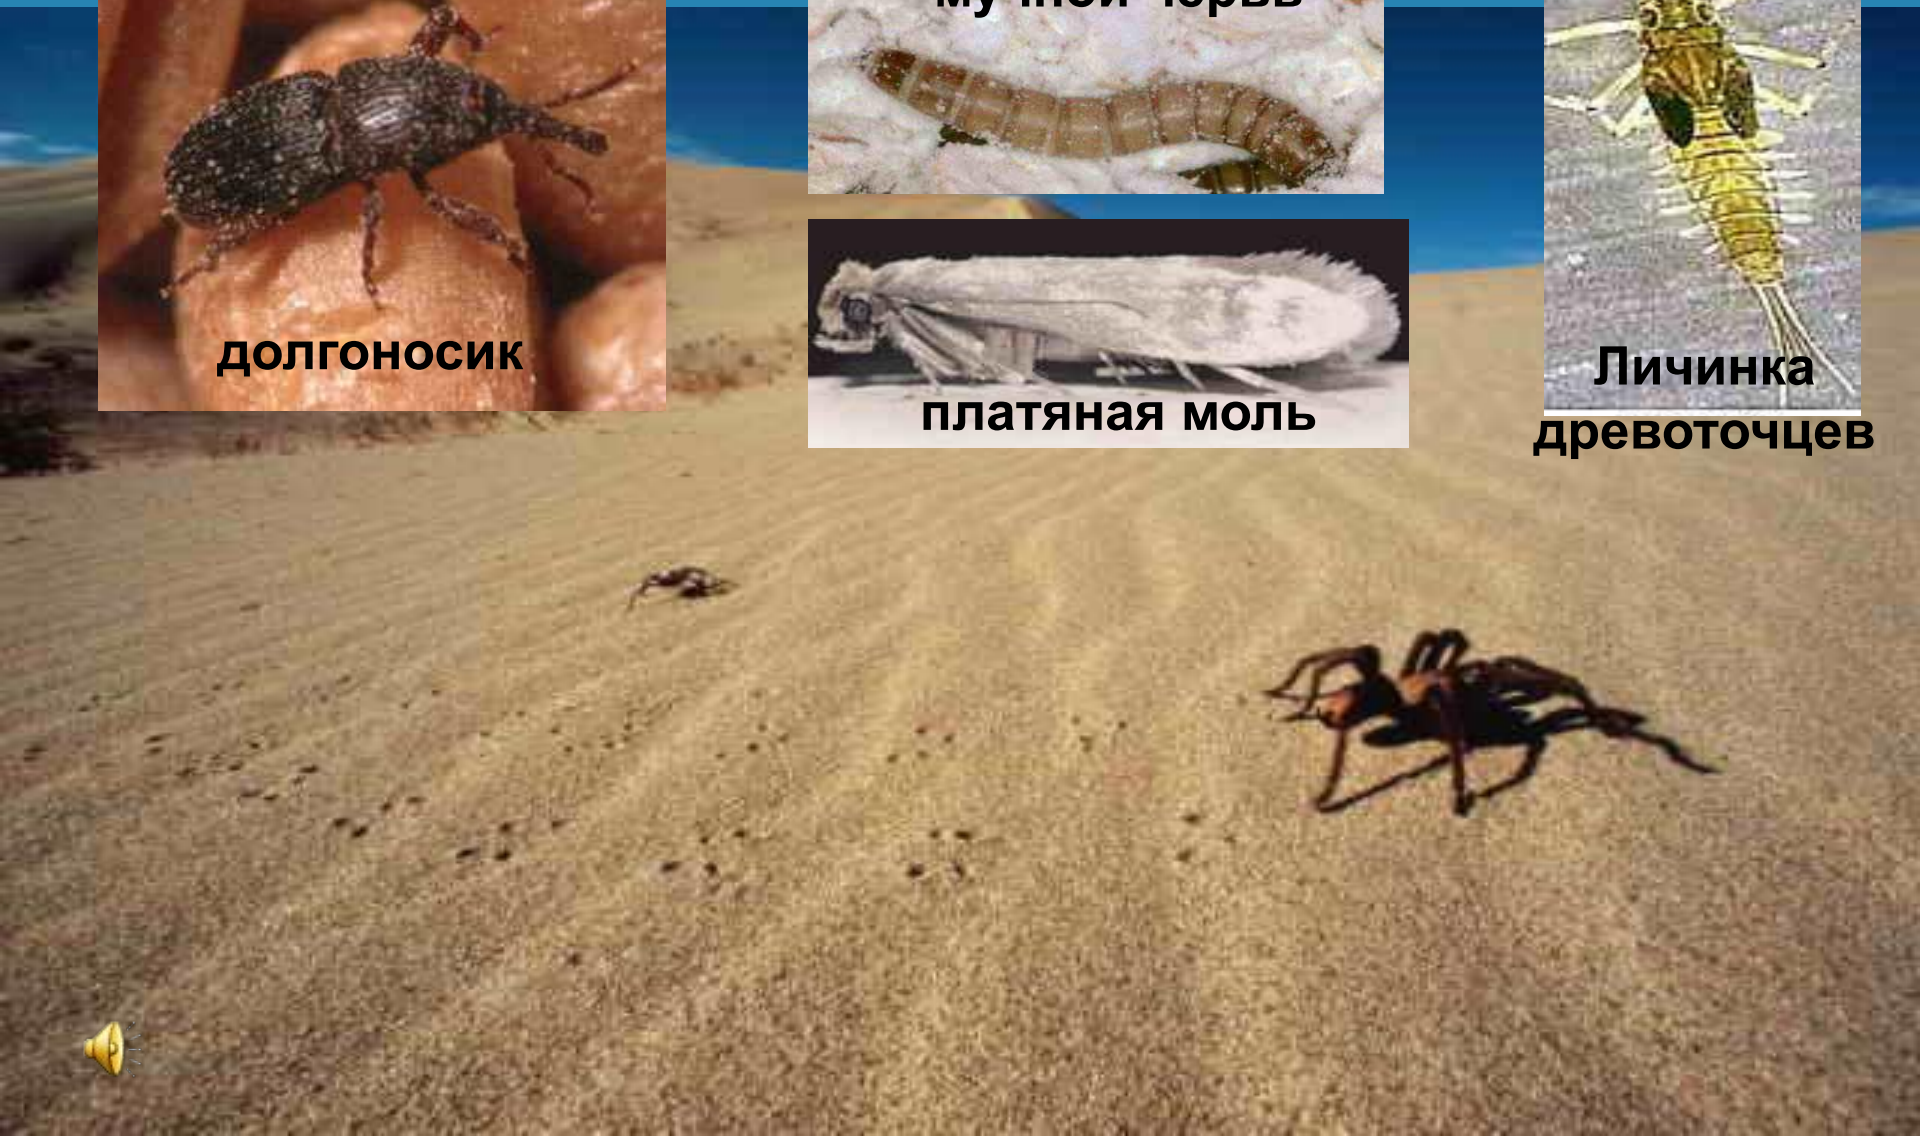

Значение воды на Земле.

**На свете нет её сильнее,
На свете нет её буйнее.
В руках её не удержать,
И на коне не обогнать.**

**Вода – это
ЖИЗНЬ.**

Через кожу

С пищей

Никогда не пьют воду

долгоносик

мучной червь

платяная моль

**Личинка
древоточцев**

**Кого
называют
кораблём
пустыни?**

**Верблюд до 10
суток может не
пить воду, но
потом за 10
минут выпивает
🔊 10 вёдер воды.**

**Корни пшеницы и
ржи в поисках воды
уходят вглубь земли
до 1,5 метров.**