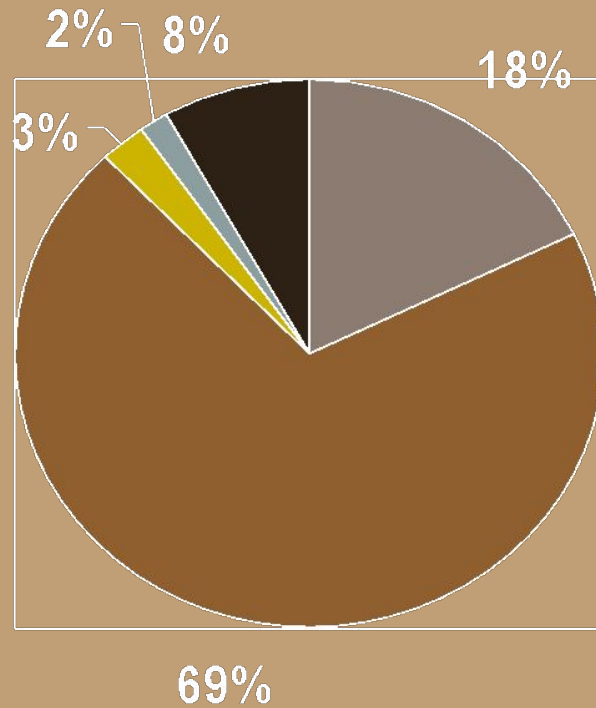

Процентное распределение по категориям (декабрь)

- Бумага
- Пищевые отходы
- Пластмассовые бутылки
- Консервные банки
- Стекло