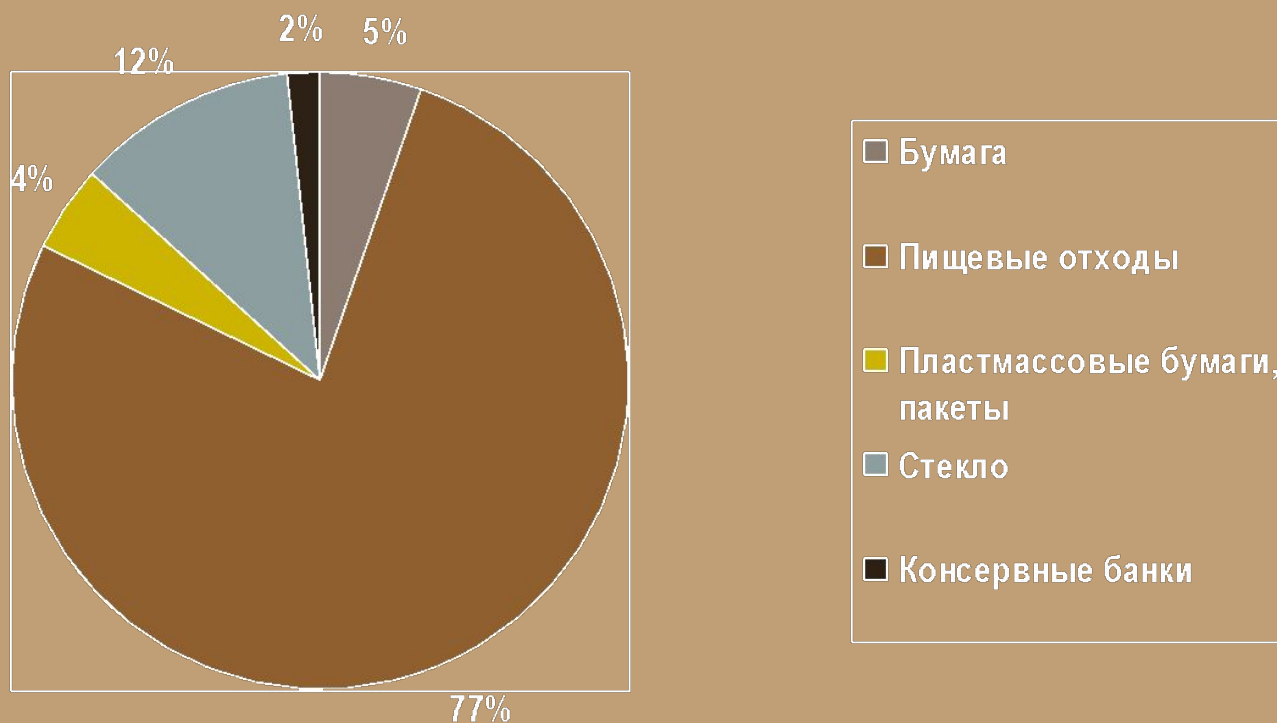

Процентное распределение по категориям бытовых отходов (сентябрь)