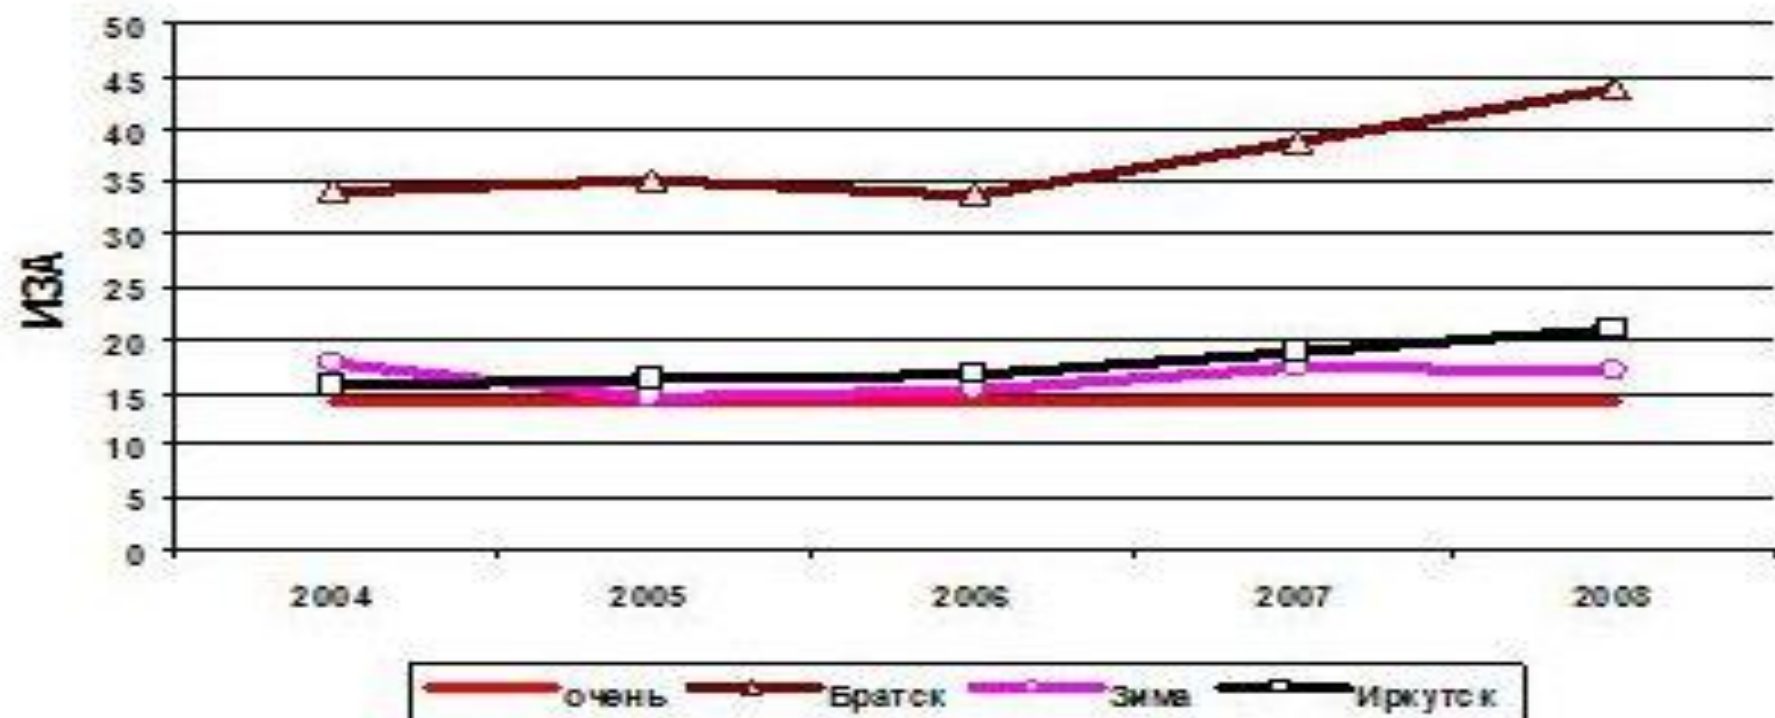

## Основные экологические проблемы:

Выброс в атмосферу  
загрязняющих веществ

Сброс в водоемы загрязненных  
вод

Проблема ртутного загрязнения

Несанкционированные свалки

# ЧИСЛЕННОСТЬ НАСЕЛЕНИЯ ОБЛАСТИ, ПОДВЕРЖЕННАЯ ВОЗДЕЙСТВИЮ ЗАГРЯЗНЕНИЯ АТМОСФЕРЫ РАЗНОГО УРОВНЯ

■ очень высокий    ■ высокий    ■ повышенный    □ низкий    □ нет наблюдений

44%

12%

17%

7%

20%

# ДИНАМИКА УРОВНЕЙ ЗАГРЯЗНЕНИЯ АТМОСФЕРЫ В ГОРОДАХ ПРИОРИТЕТНОГО СПИСКА