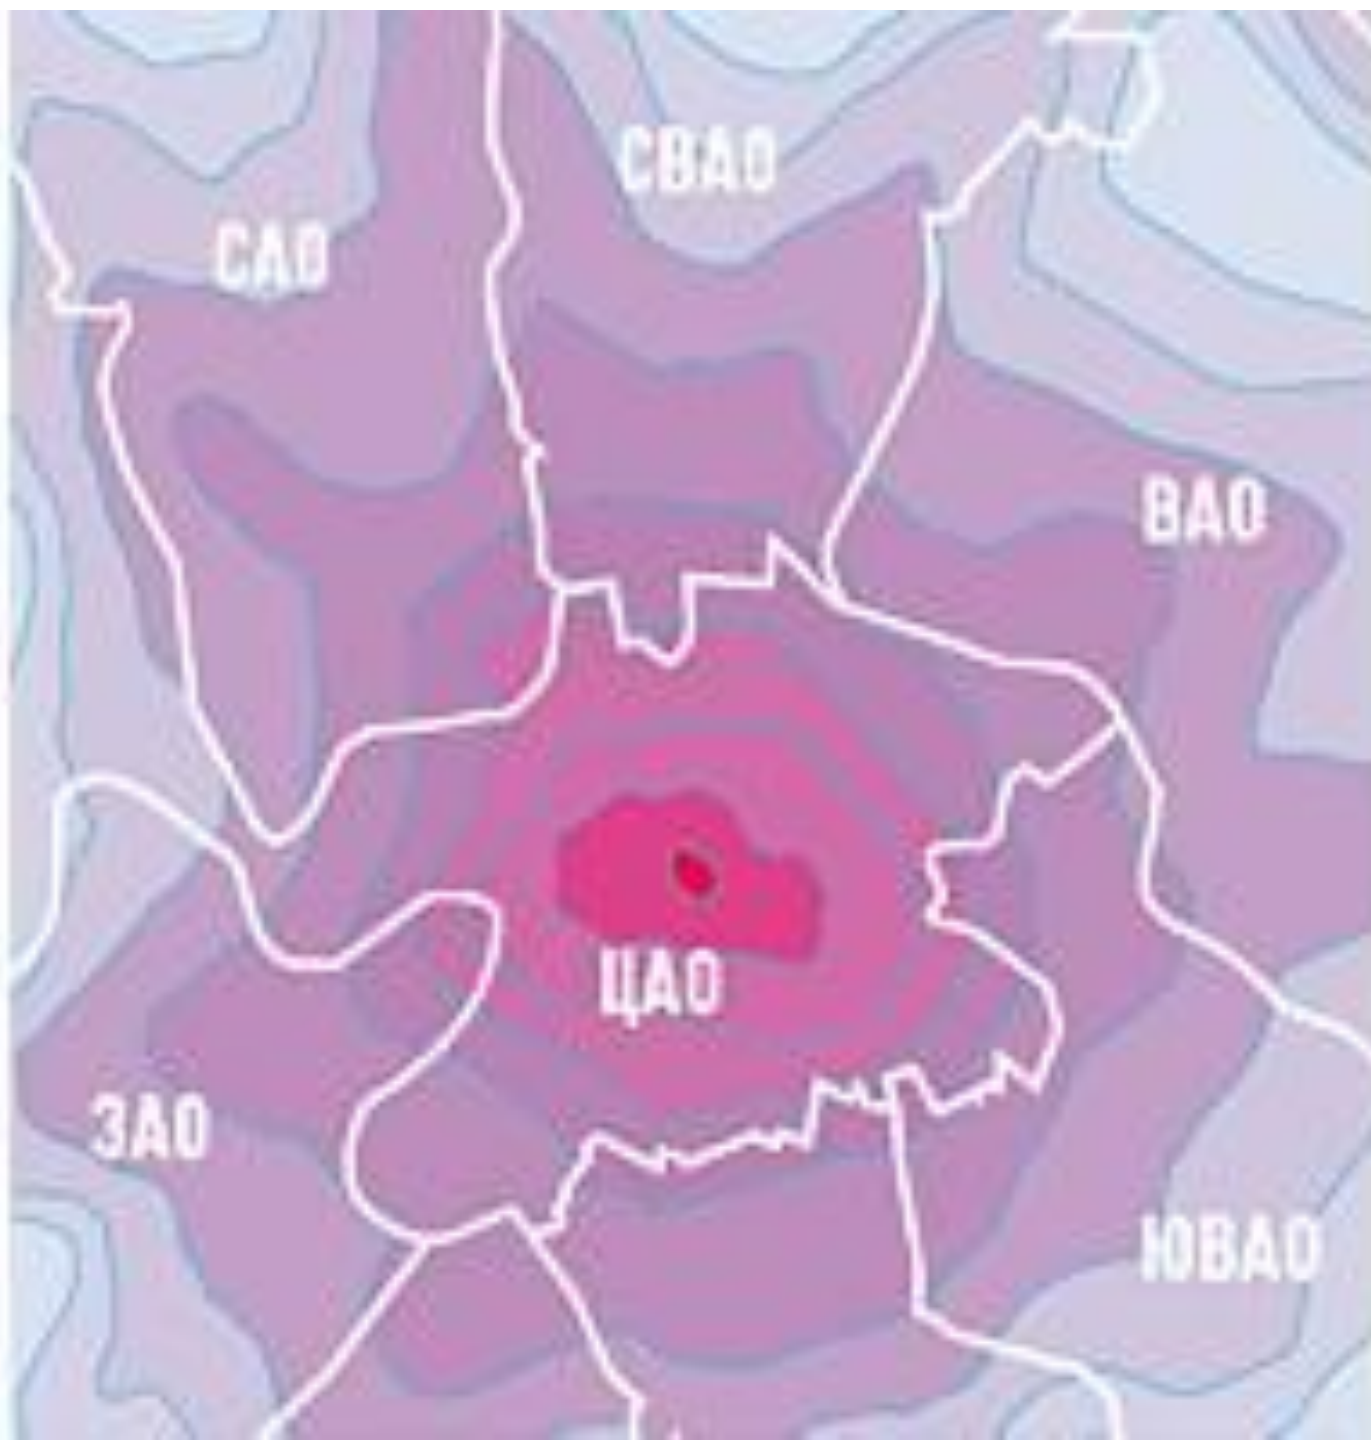

**■** Неблагоприятная обстановка

Благоприятная обстановка

**Восточный АО**

Измайлово Измайлово

Реклама

В центре города основное влияние на экологию оказывает автотранспорт (80% загрязнения в пределах Садового кольца).

# Результаты опроса населения г. Москвы