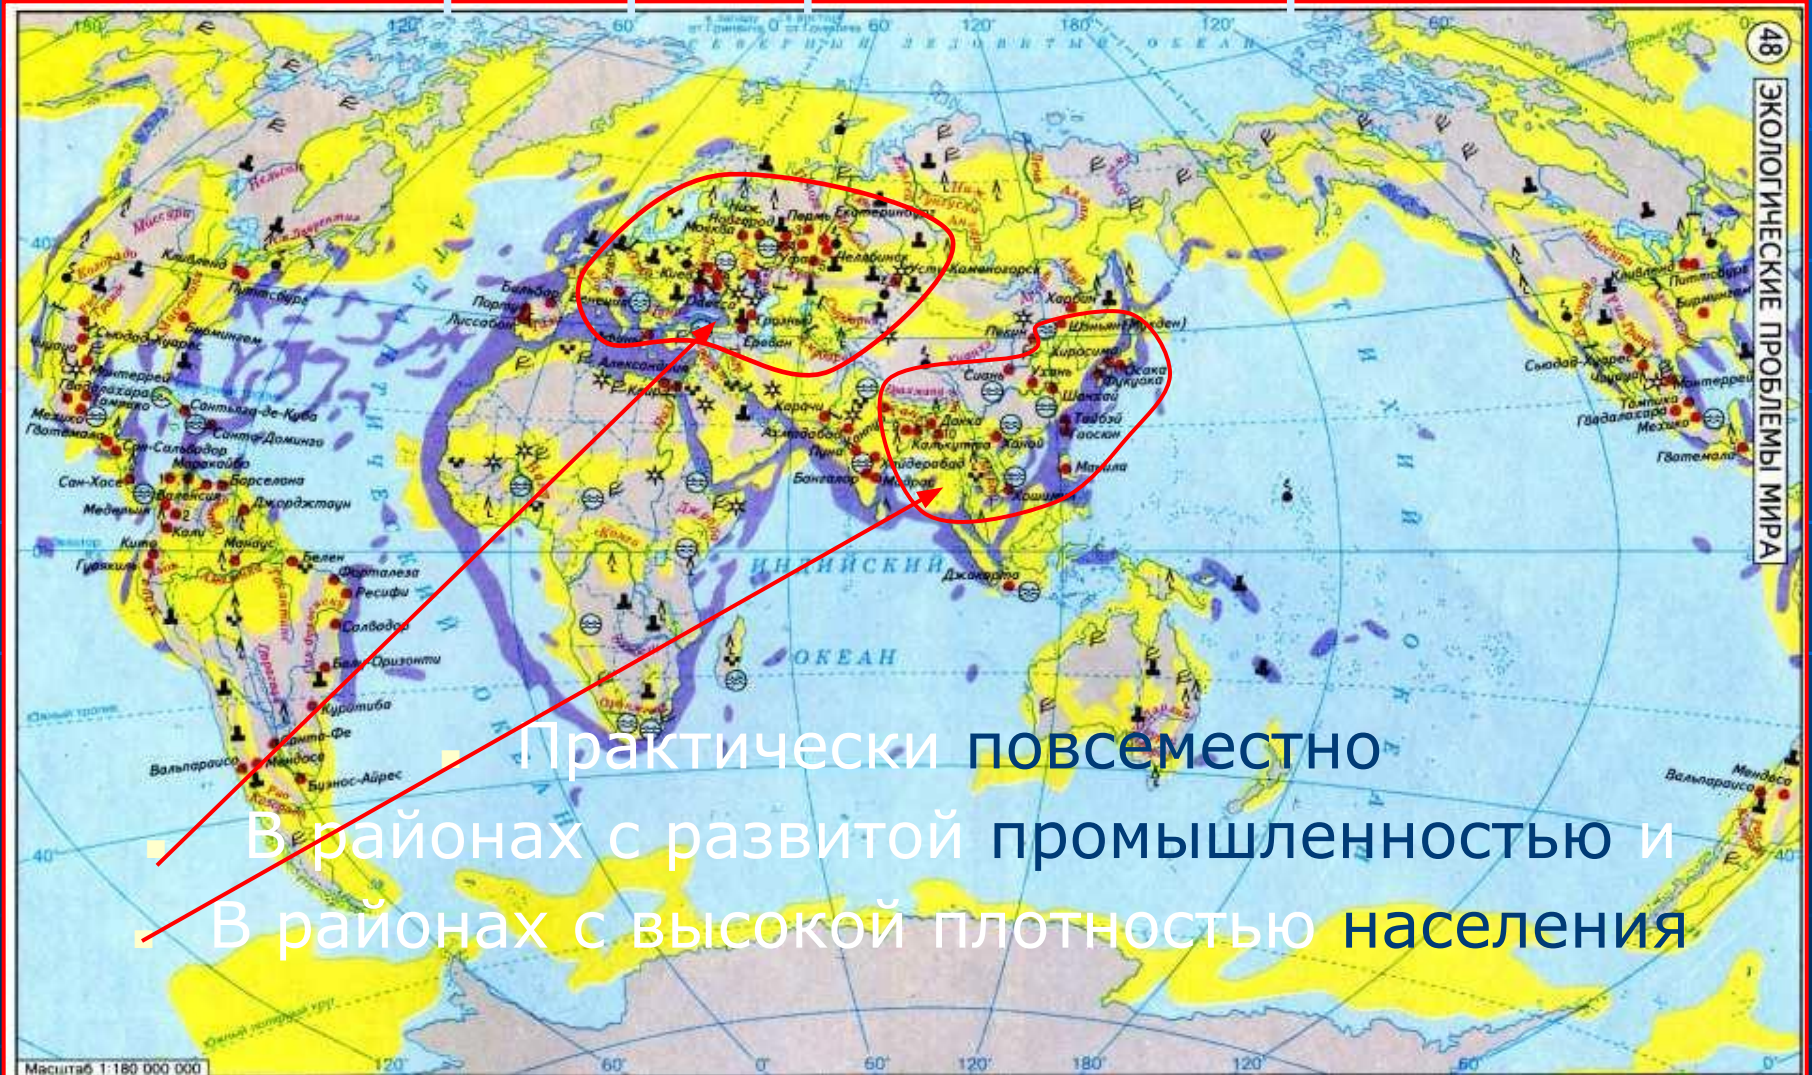

# Экологическая проблема -

- это проблема взаимоотношений общества и природы, сохранения окружающей среды.
  - Особенно резко возросла нагрузка на окружающую среду во второй половине 20 века.
- Каждый час:
- 55 человек отравляются и погибают от пестицидов и других химикатов;
  - 1000 человек умирают от отравленной воды;
  - 2000 т кислотных дождей выпадает в северном полушарии.

# Каковы основные причины обострения экологической проблемы в последние десятилетия?

- В результате интенсивной индустриализации и
- в результате роста населения  
хозяйственные нагрузки стали превышать  
способность экологических систем к  
самоочищению.

# Как экологическая проблема проявляется в повседневной жизни?

# Как экологическая проблема распространена в мире?