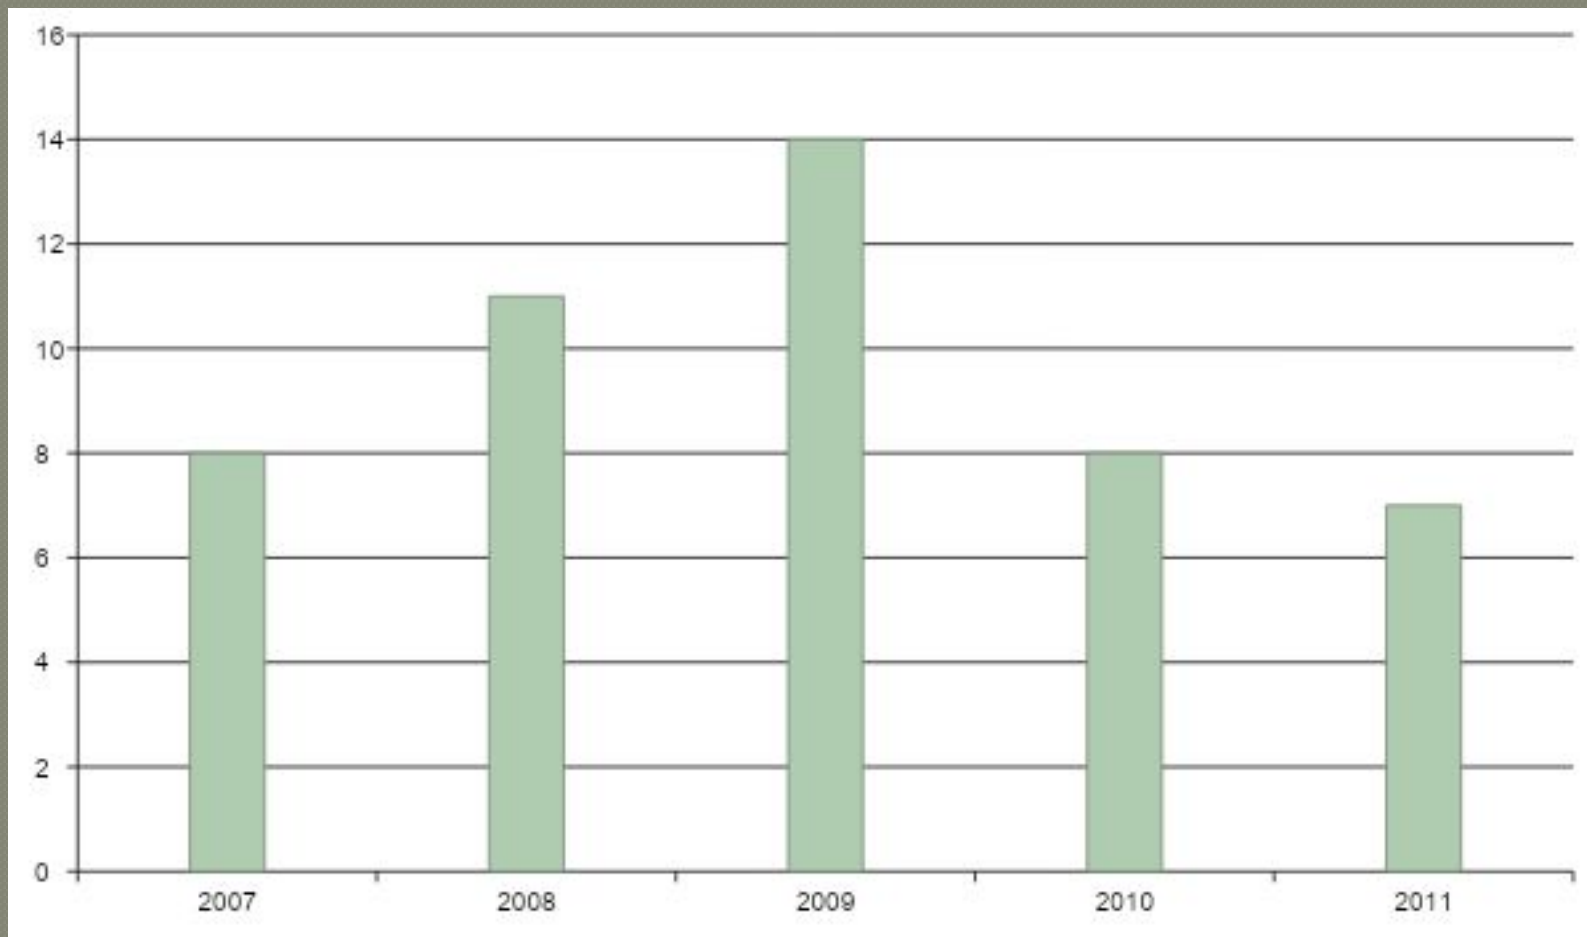

Рождаемость села Николаевка с 2007 по 2011 г.г.