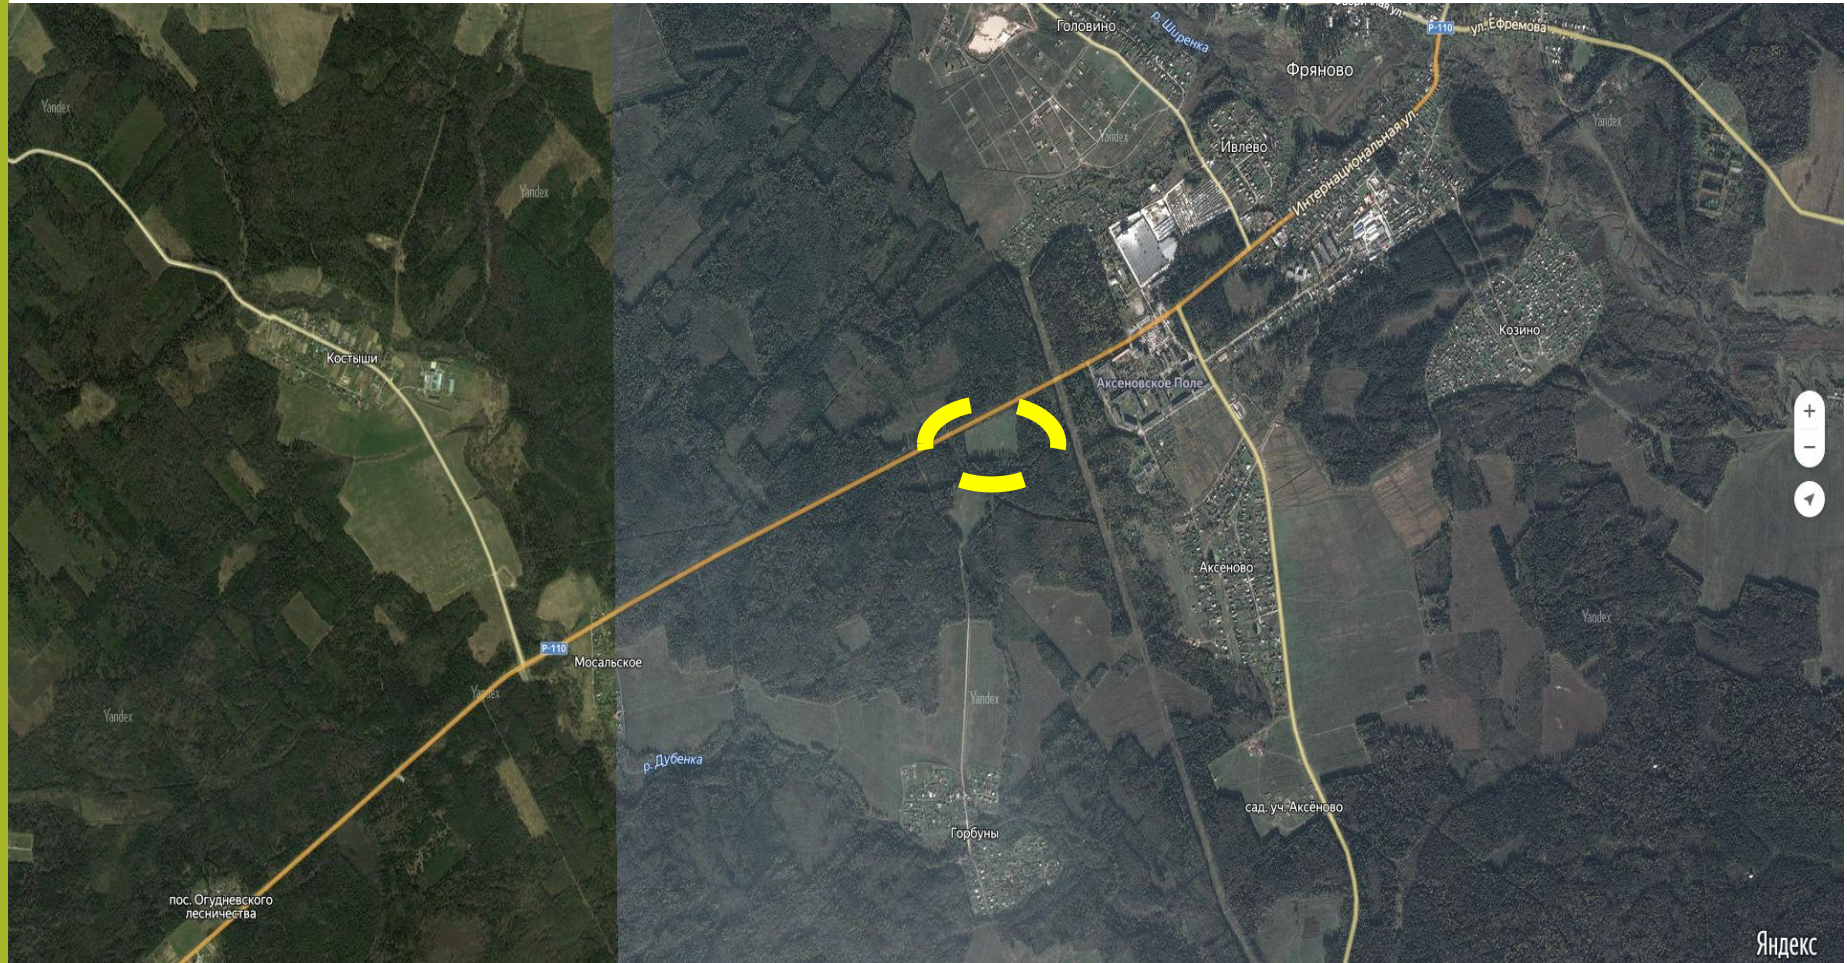

Площадка № 1 (центральная площадка)

с.п. Гребневское, д. Новая Слобода, на площади 7,9 га
будут высажены 31 600 сеянцев ели.

Щёлковский муниципальный район

Площадка № 2

с.п. Анискинское, д. Топорково, на площади 1,9 га
будут высажены 7 600 сеянцев сосны.

Щёлковский муниципальный район

Площадка № 3

г.п. Фряново, д. Масальское, на площади 2,2 га
будут высажены 8 800 сеянцев ели.

Щёлковский муниципальный район

Площадка № 4

г.п. Фряново, на площади 1,3 га
будут высажены 5 200 сеянцев ели.

Щёлковский муниципальный район

На землях населённых пунктов определены 7 площадок.

Весь необходимый инвентарь лопаты, ведра и саженцы необходимо предусмотреть поселениям самостоятельно.

г.п. Щёлково

ул. Комсомольская, д. 20, будут высажены 50 шт. саженцев липы и клёна.

г.п. Свердловский

д. Орловка, будут высажены 20 шт. саженцев сосны;
пос. Свердловский, ул. Строителей, напротив монумента «Дети войны»
будут высажены 30 шт. саженцев берёзы и рябины.

г.п. Монино

ул. Госпитальная, д.7, будут высажены 50 шт. саженцев липы и клёна.