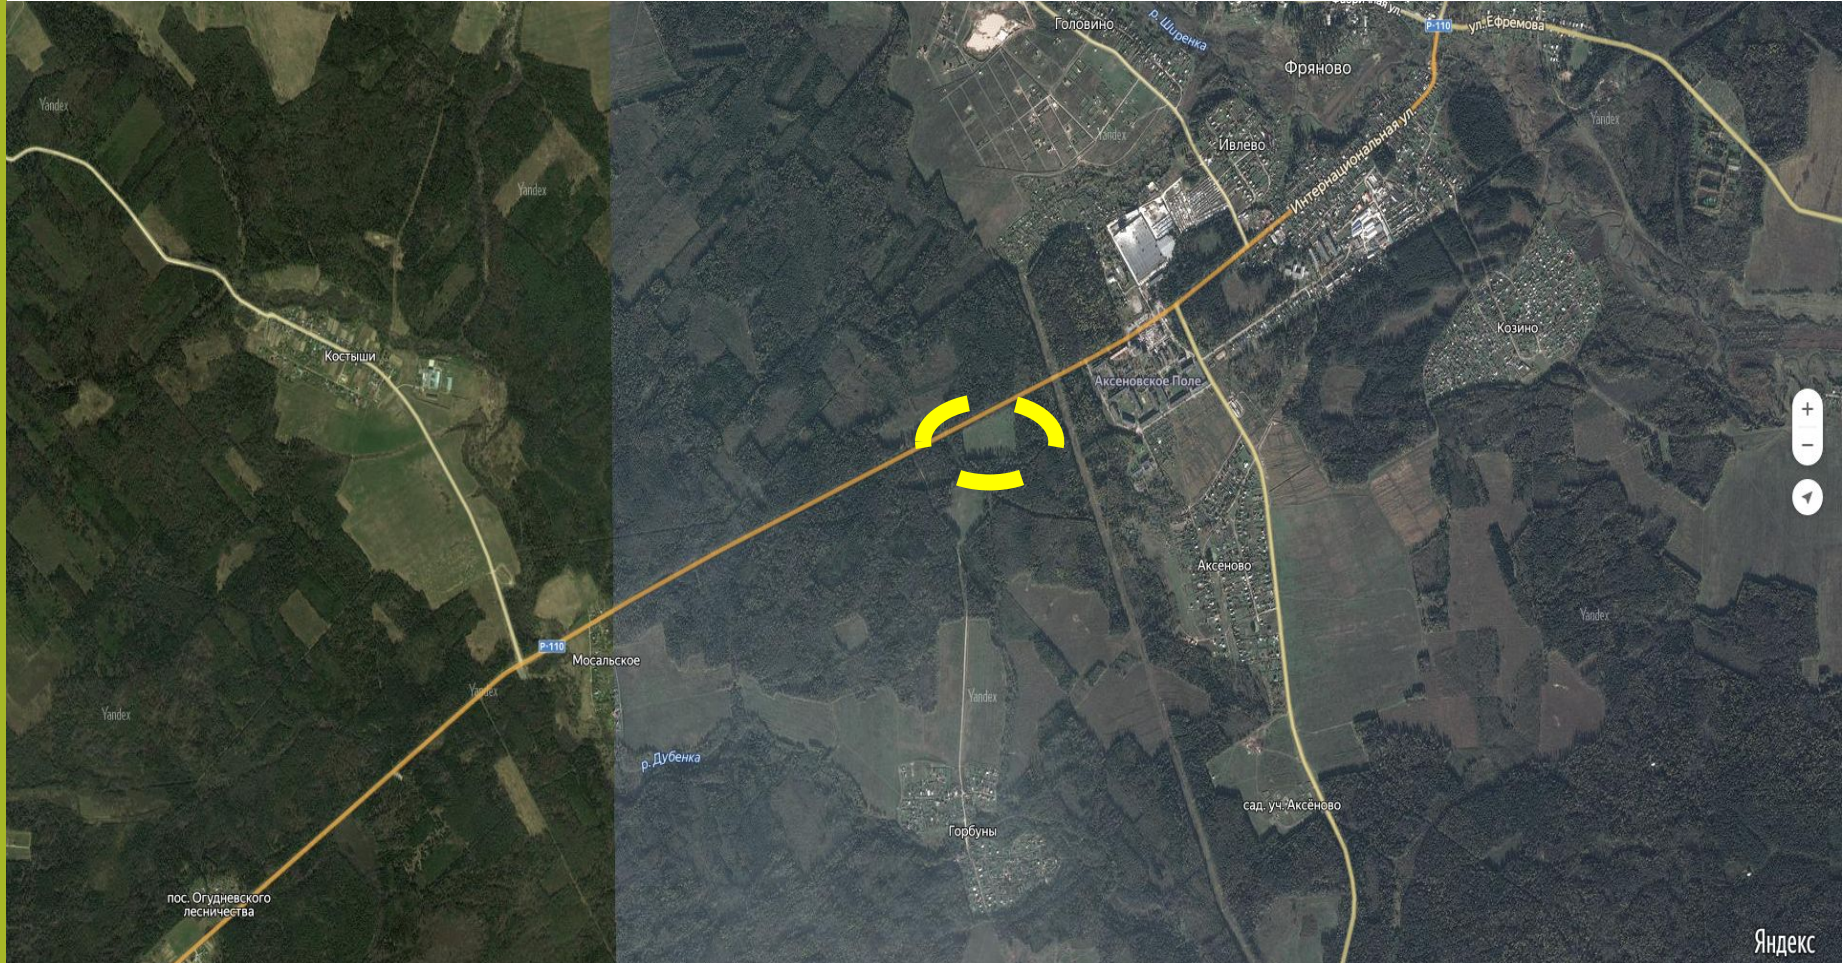

Площадка № 1 (центральная площадка)

с.п. Гребневское, д. Новая Слобода, на площади 7,9 га
будут высажены 31 600 сеянцев ели.

Щёлковский муниципальный район

Площадка № 2

с.п. Анискинское, д. Топорково, на площади 1,9 га
будут высажены 7 600 сеянцев сосны.

Щёлковский муниципальный район

Площадка № 3

г.п. Фряново, д. Масальское, на площади 2,2 га
будут высажены 8 800 сеянцев ели.

Щёлковский муниципальный район

Площадка № 4

г.п. Фряново, на площади 1,3 га
будут высажены 5 200 сеянцев ели.

Щёлковский муниципальный район

На землях населённых пунктов определены 7 площадок.

Весь необходимый инвентарь лопаты, ведра и саженцы необходимо предусмотреть поселениям самостоятельно.

г.п. Щёлково

ул. Комсомольская, д. 20, будут высажены 50 шт. саженцев липы и клёна.

г.п. Свердловский

д. Орловка, будут высажены 20 шт. саженцев сосны;
пос. Свердловский, ул. Строителей, напротив монумента «Дети войны»
будут высажены 30 шт. саженцев берёзы и рябины.

г.п. Монино

ул. Госпитальная, д.7, будут высажены 50 шт. саженцев липы и клёна.