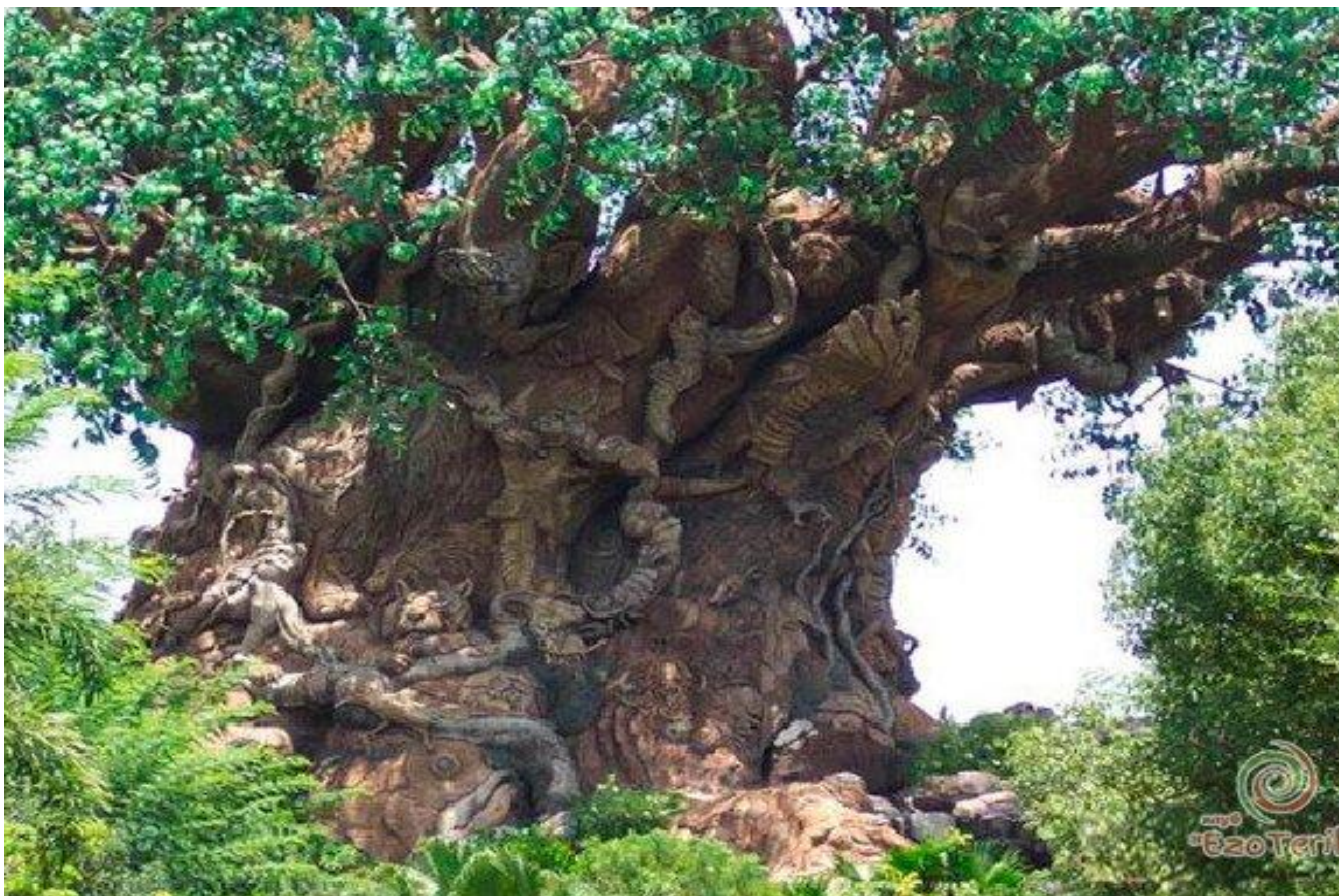

## **Священные рощи.**

Святыми быть места, начинаются с чьих-то мыслей.  
Так, например, родник становится святым, если о нём  
думают только светло.

## **культурная.**

Находится в г. Кривой Рог в усадьбе Николая Харламповича Кучмы (ул. Шмидта, д. 13).

Возраст около 300 лет, высота 13м., обхват ствола – 3,80 м.

<https://astra-prognoz.ru/blog/svyhennue-derevy/>