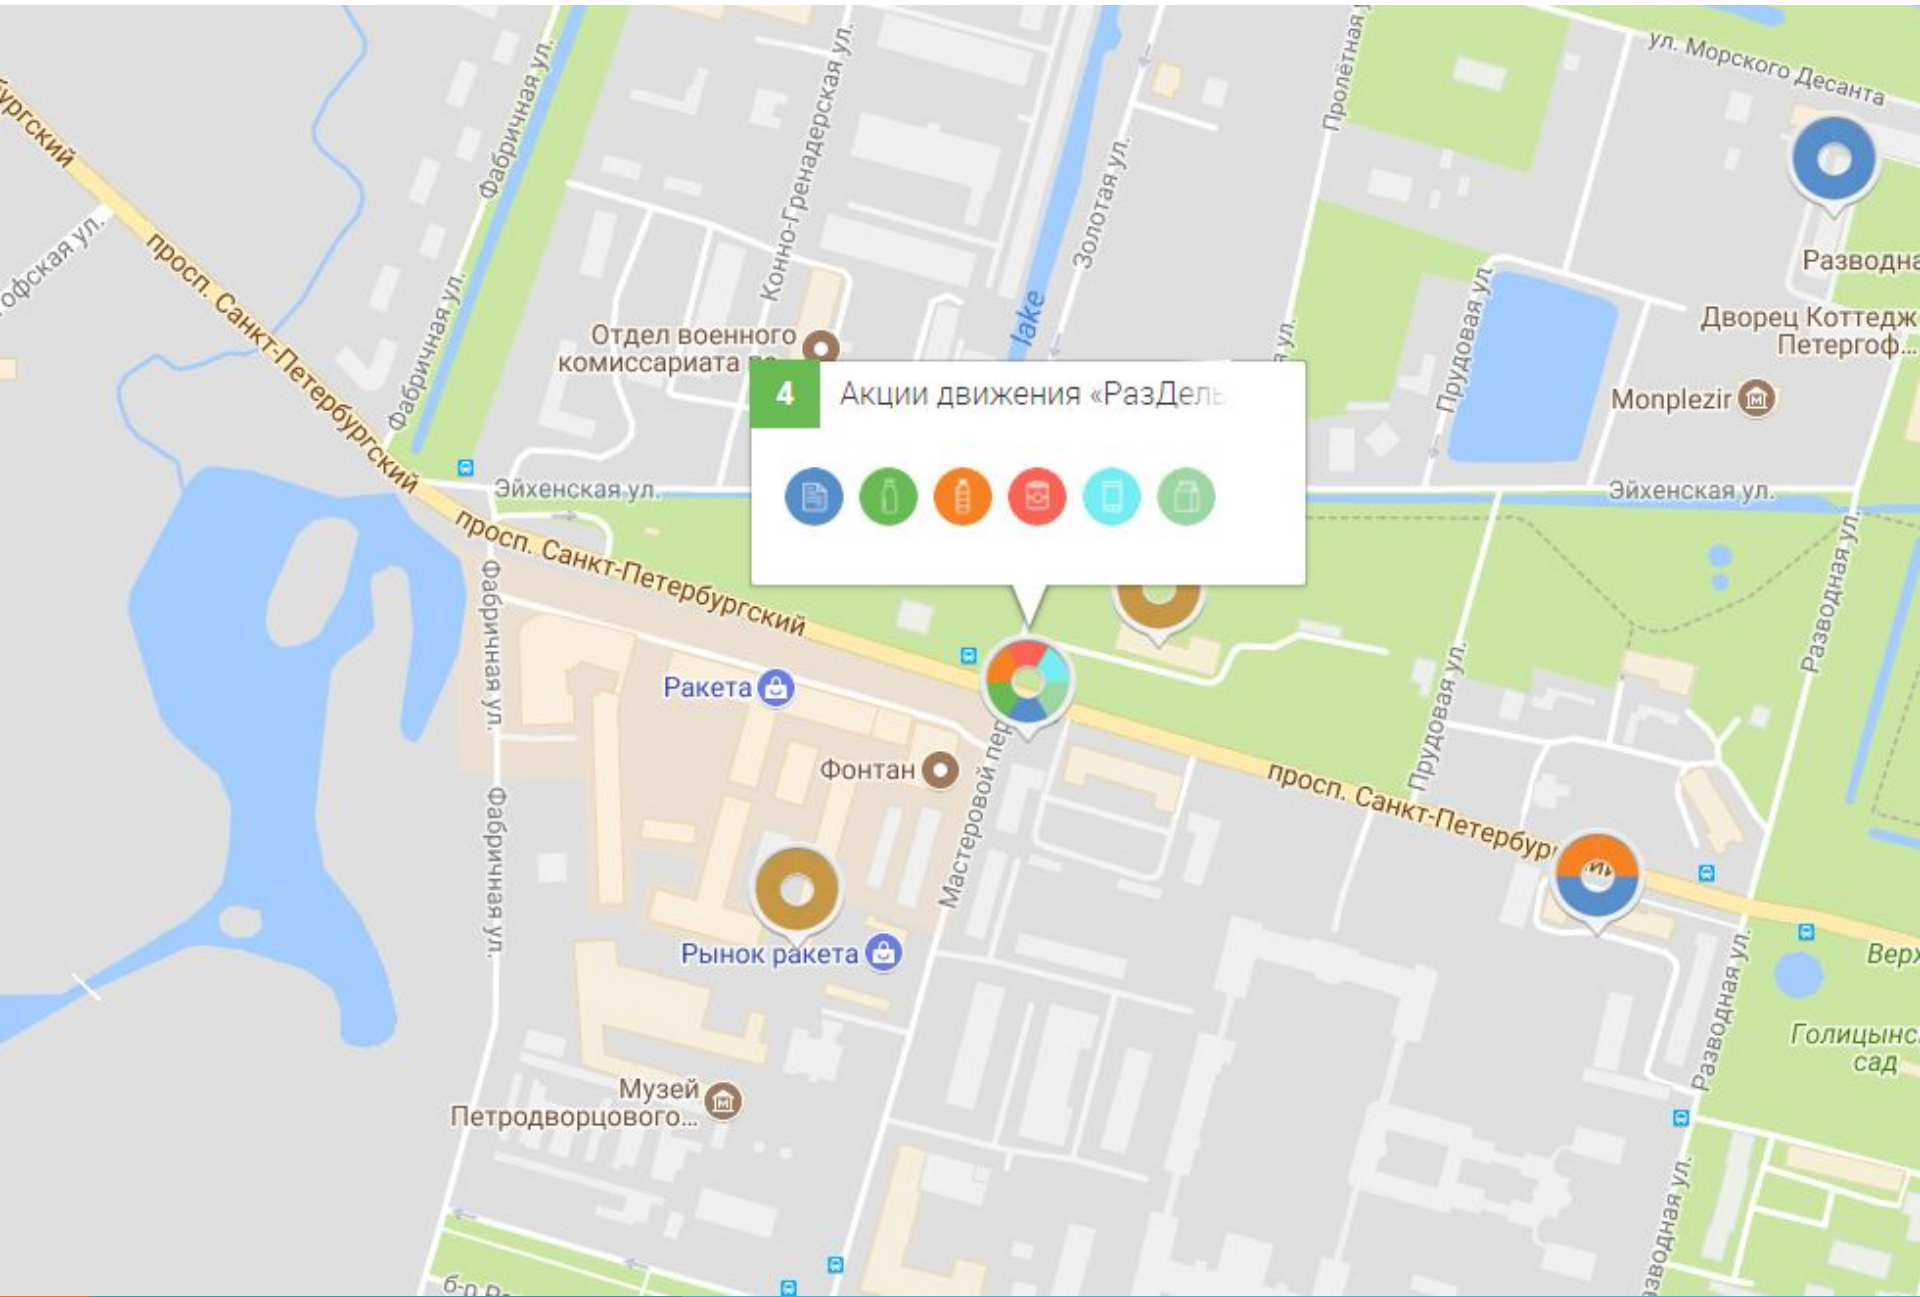

- Каждая первая суббота месяца
- 27 пунктов сбора в СПб и пригородах
- Около 20 категорий мусора

4 Акции движения «Раздель»

ПУНКТЫ ПРИЕМА ВТОРСЫРЬЯ: RECYCLEMAP.RU/SPB

GREENPEACE

RECYCLE  map

Поддержи проект

Стань волонтером карты

Хочу раздельный сбор

Вход

Санкт-Петербург

Где вы находитесь?

ВЫБЕРИ, ЧТО ХОЧЕШЬ СДАТЬ:

-
-
-
-
-
-
-
-
-
-
-

Показать пункты, которые принимают сразу всё выбранное

БЛИЖАЙШИЕ ВСЬ ГОРОД

ПУНКТ ПРИЁМА
Тимуровская ул., 26

ПУНКТ ПРИЁМА
пр. Тореза, 21

ПУНКТ ПРИЁМА
пр. Энгельса, 133

Google

О проекте FAQ Обратная связь Справочник
Карты Google © 2017 Условия использования Сообщить об ошибке на карте