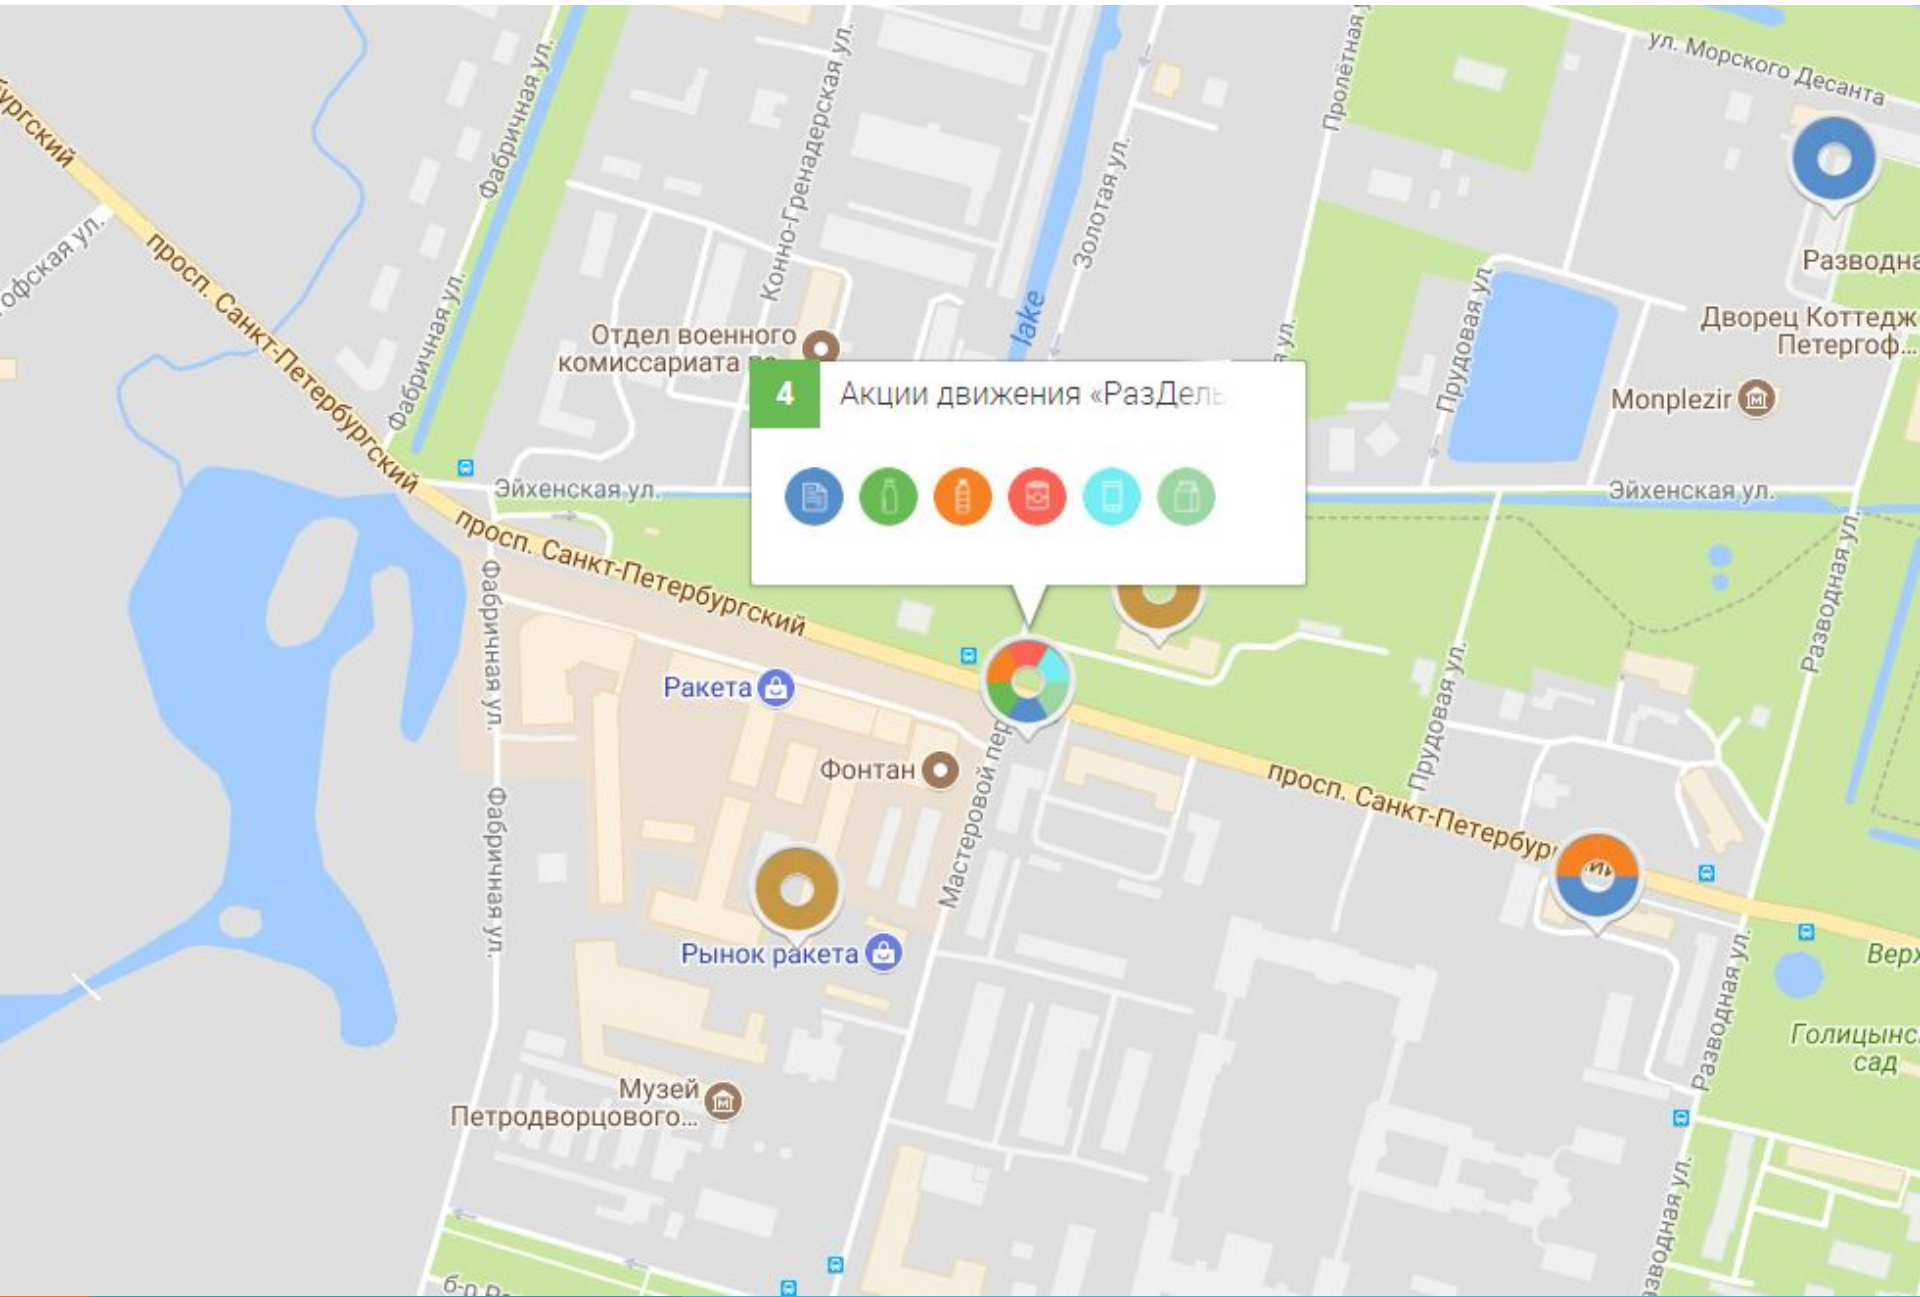

ВО ВСЕХ РЕСТОРАНАХ
ПЛАНЕТЫ!

ЕСЛИ ВЫ ДУМАЕТЕ О БУДУЩЕМ:

КАК СДАТЬ МУСОР НА ПЕРЕРАБОТКУ В СПБ?

ЭКОЛОГИЧЕСКОЕ ДВИЖЕНИЕ РАЗДЕЛЬНЫЙ СБОР

[VK.COM/RSBOR](https://vk.com/rsbor)

- Каждая первая суббота месяца
- 27 пунктов сбора в СПб и пригородах
- Около 20 категорий мусора

4 Акции движения «Раздель»

ПУНКТЫ ПРИЕМА ВТОРСЫРЬЯ: RECYCLEMAP.RU/SPB

GREENPEACE

RECYCLE  map

Поддержи проект

Стань волонтером карты

Хочу раздельный сбор

Вход

Санкт-Петербург

Где вы находитесь?

ВЫБЕРИ, ЧТО ХОЧЕШЬ СДАТЬ:

- 
- 
- 
- 
- 
- 
- 
- 
- 
- 
- 

Показать пункты, которые принимают сразу всё выбранное

БЛИЖАЙШИЕ ВСЬ ГОРОД

ПУНКТ ПРИЁМА
Тимуровская ул., 26

ПУНКТ ПРИЁМА
пр. Тореза, 21