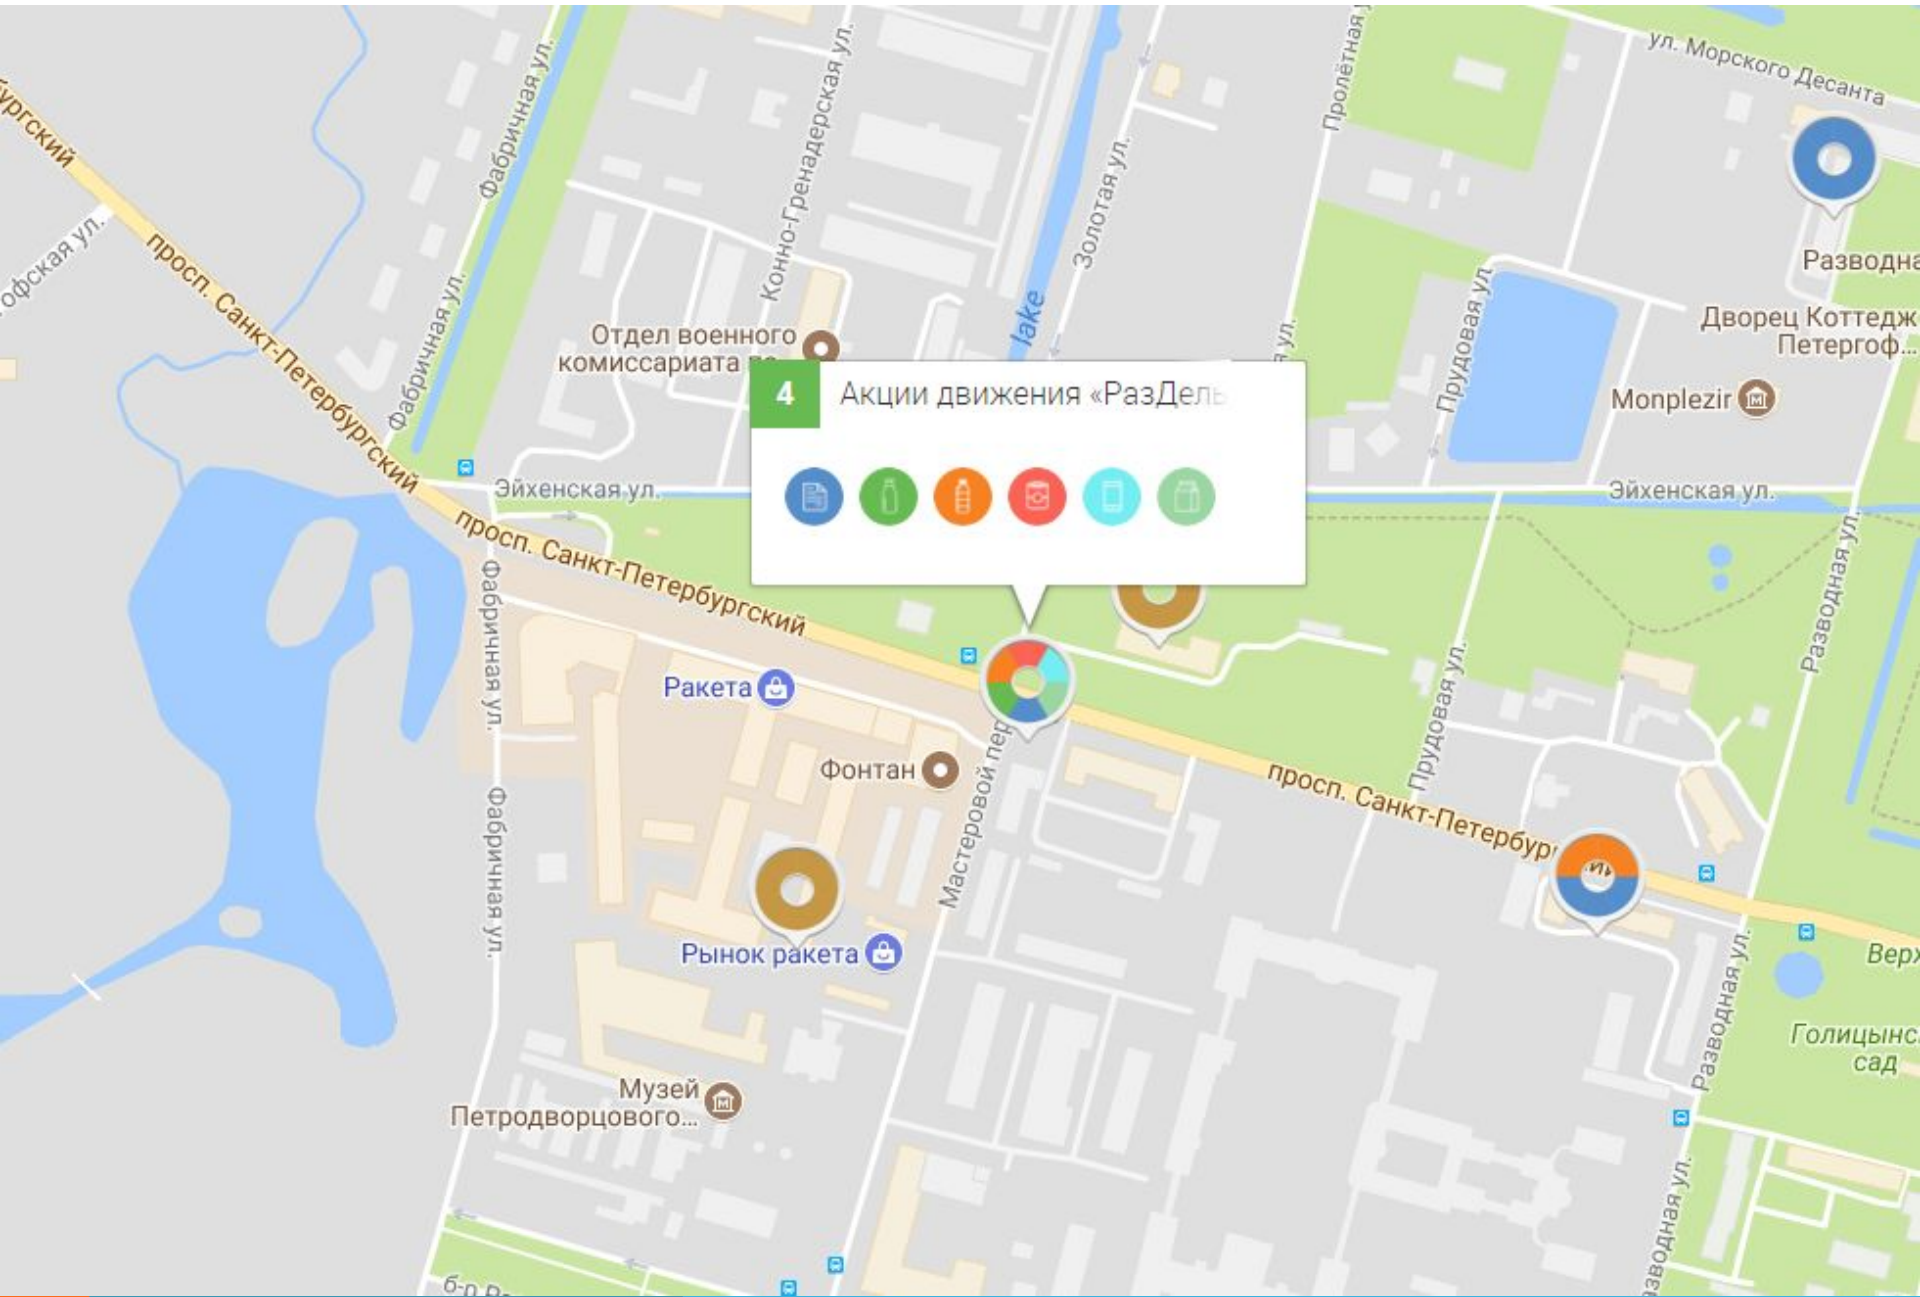

# ЭКОЛОГИЧЕСКОЕ ДВИЖЕНИЕ РАЗДЕЛЬНЫЙ СБОР

[VK.COM/RSBOR](https://vk.com/rsbor)

- Каждая первая суббота месяца
- 27 пунктов сбора в СПб и пригородах
- Около 20 категорий мусора

4 Акции движения «Раздель»

- 
- 
- 
- 
- 
- 

Где вы находитесь?

**ВЫБЕРИ, ЧТО ХОЧЕШЬ СДАТЬ:**

- 
- 
- 
- 
- 
- 
- 
- 
- 
- 
- 

Показать пункты, которые принимают сразу всё выбранное

**БЛИЖАЙШИЕ**    ВСЕГ ГОРОД

**ПУНКТ ПРИЁМА**  
Тимуровская ул., 26

**ПУНКТ ПРИЁМА**  
пр. Тореза, 21