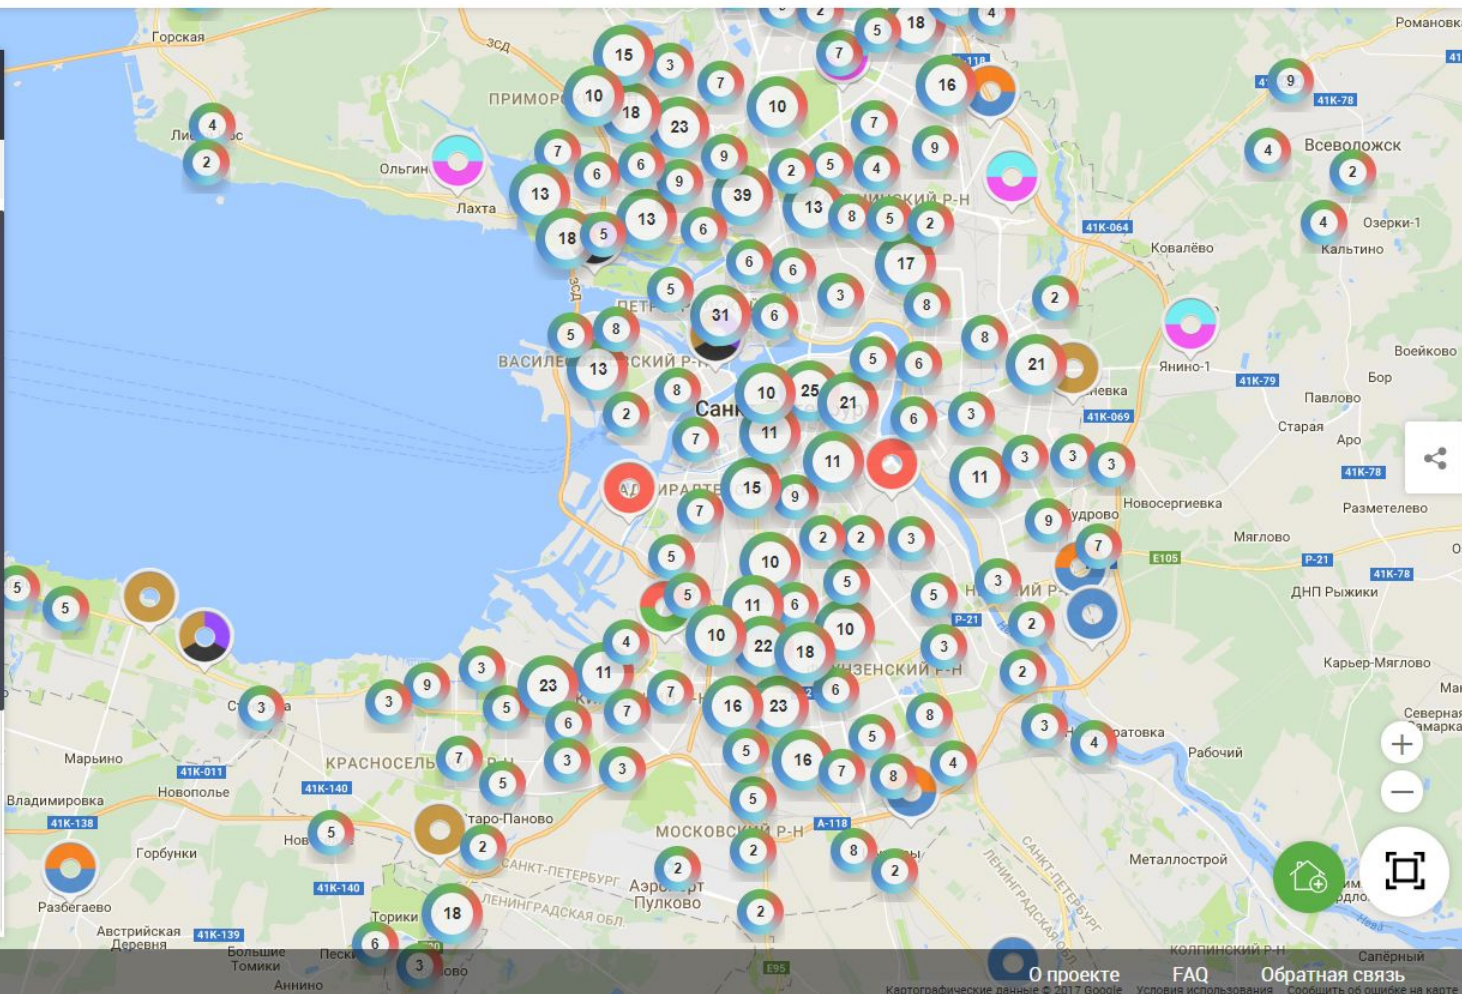

ПУНКТЫ ПРИЕМА ВТОРСЫРЬЯ: RECYCLEMAP.RU/SPB

GREENPEACE

RECYCLE map

Поддержи проект

Стань волонтером карты

Хочу раздельный сбор

Вход

Санкт-Петербург

Где вы находитесь?

ВЫБЕРИ, ЧТО ХОЧЕШЬ СДАТЬ:

Показать пункты, которые принимают сразу всё выбранное ☒

БЛИЖАЙШИЕ   ВСЬ ГОРОД

ПУНКТ ПРИЁМА
Тимуровская ул., 26

ПУНКТ ПРИЁМА
пр. Тореза, 21

ПУНКТ ПРИЁМА
пр. Энгельса, 133

Google

О проекте   FAQ   Обратная связь   Справочник
Картографические данные © 2017 Google   Условия использования   Сообщить об ошибке на карте