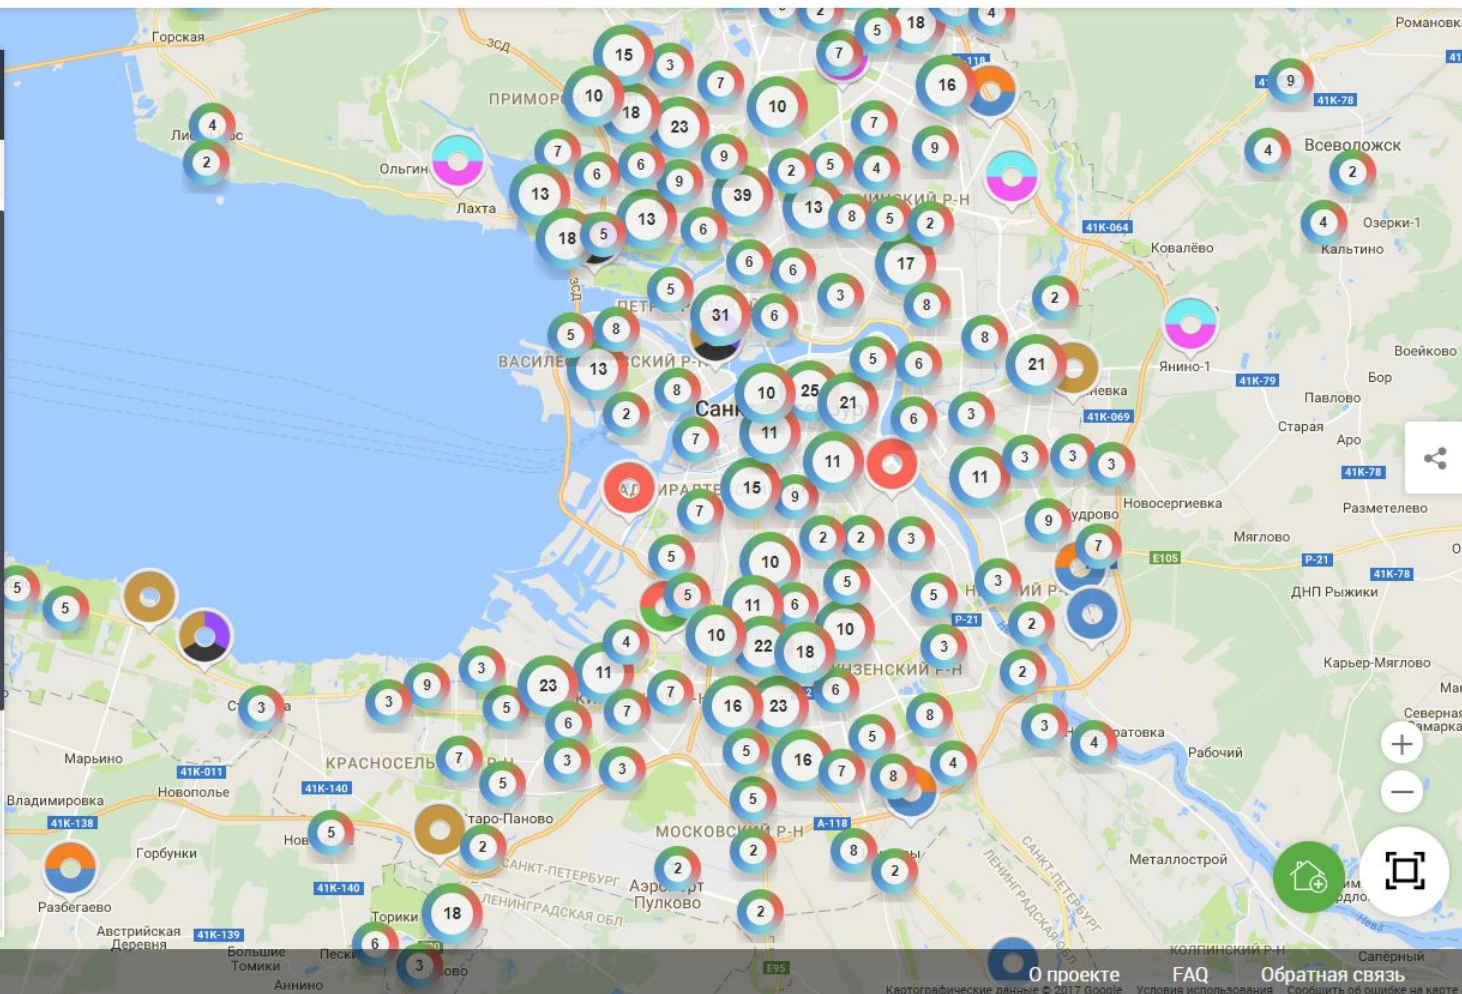

# ПУНКТЫ ПРИЕМА ВТОРСЫРЬЯ: [RECYCLEMAP.RU/SPB](https://RECYCLEMAP.RU/SPB)

GREENPEACE

RECYCLE  map

Поддержи проект

Стань волонтером карты

Хочу раздельный сбор

Вход

Санкт-Петербург

Где вы находитесь?

**ВЫБЕРИ, ЧТО ХОЧЕШЬ СДАТЬ:**

- 
- 
- 
- 
- 
- 
- 
- 
- 
- 
- 

Показать пункты, которые принимают сразу всё выбранное

**БЛИЖАЙШИЕ**    ВСЕГ ГОРОД

**ПУНКТ ПРИЁМА**  
Тимуровская ул., 26

**ПУНКТ ПРИЁМА**  
пр. Тореза, 21

**ПУНКТ ПРИЁМА**  
пр. Энгельса, 133

Google

О проекте    FAQ    Обратная связь    Справочник  
Картыграфические данные © 2017 Google    Условия использования    Сообщить об ошибке на карте