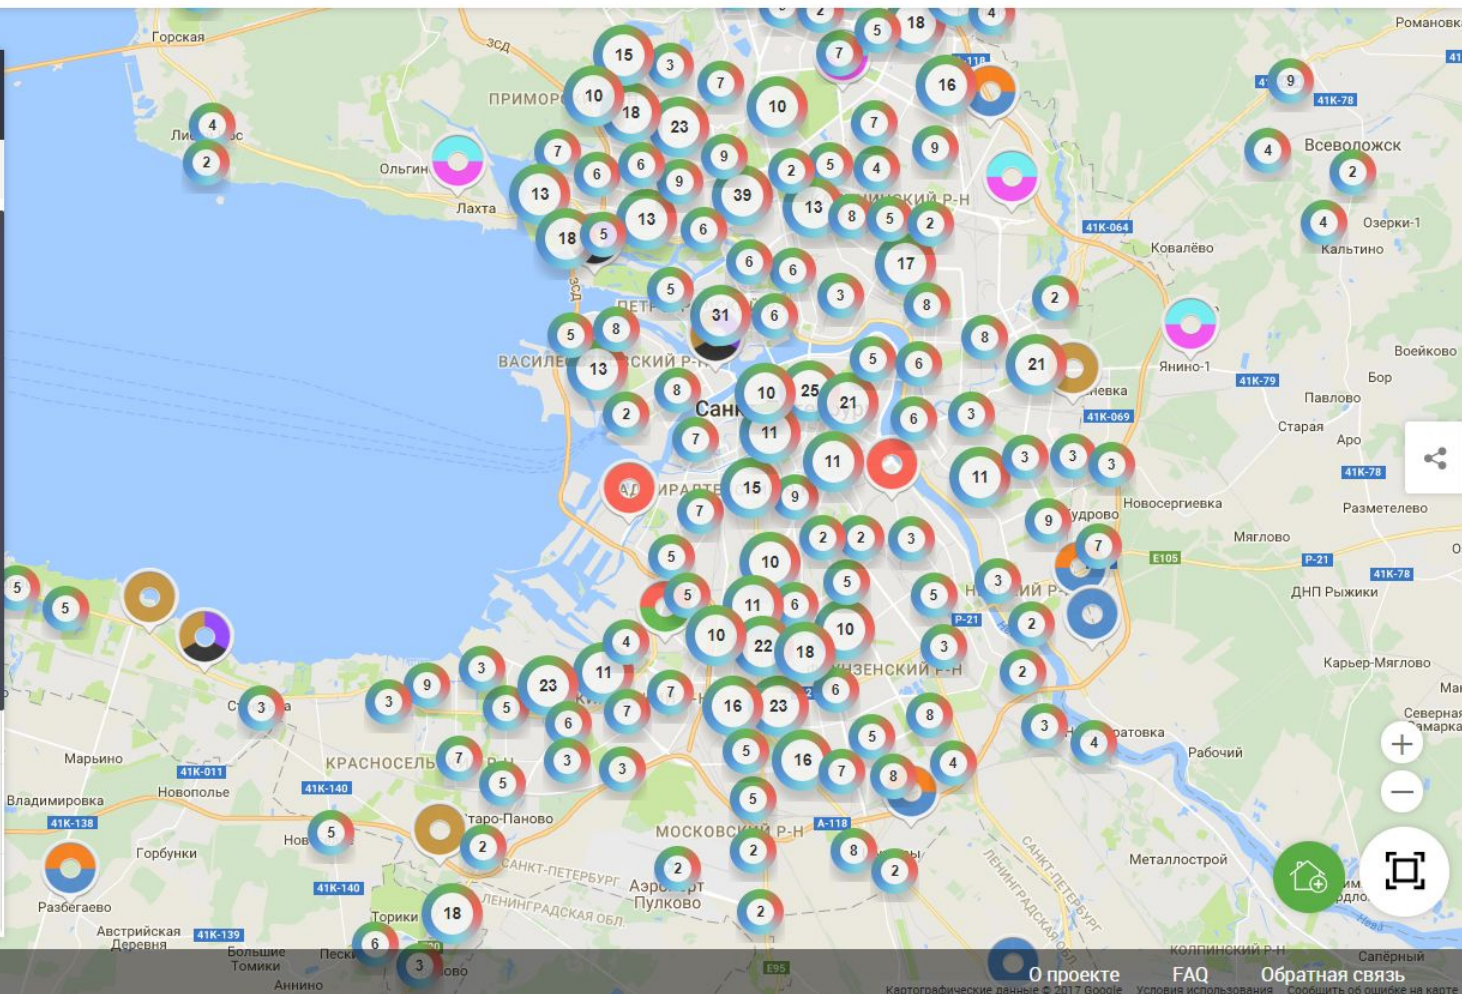

- Каждая первая суббота месяца
- 27 пунктов сбора в СПб и пригородах
- Около 20 категорий мусора

4 Акции движения «Раздель»

ПУНКТЫ ПРИЕМА ВТОРСЫРЬЯ: RECYCLEMAP.RU/SPB

GREENPEACE

RECYCLE  map

Поддержи проект

Стань волонтером карты

Хочу раздельный сбор

Вход

Санкт-Петербург

Где вы находитесь?

ВЫБЕРИ, ЧТО ХОЧЕШЬ СДАТЬ:

-
-
-
-
-
-
-
-
-
-
-

Показать пункты, которые принимают сразу всё выбранное

БЛИЖАЙШИЕ ВСЬ ГОРОД

ПУНКТ ПРИЁМА
Тимуровская ул., 26

ПУНКТ ПРИЁМА
пр. Тореза, 21

ПУНКТ ПРИЁМА
пр. Энгельса, 133

Google

О проекте FAQ Обратная связь Справочник
Карты Google © 2017 Условия использования Сообщить об ошибке на карте